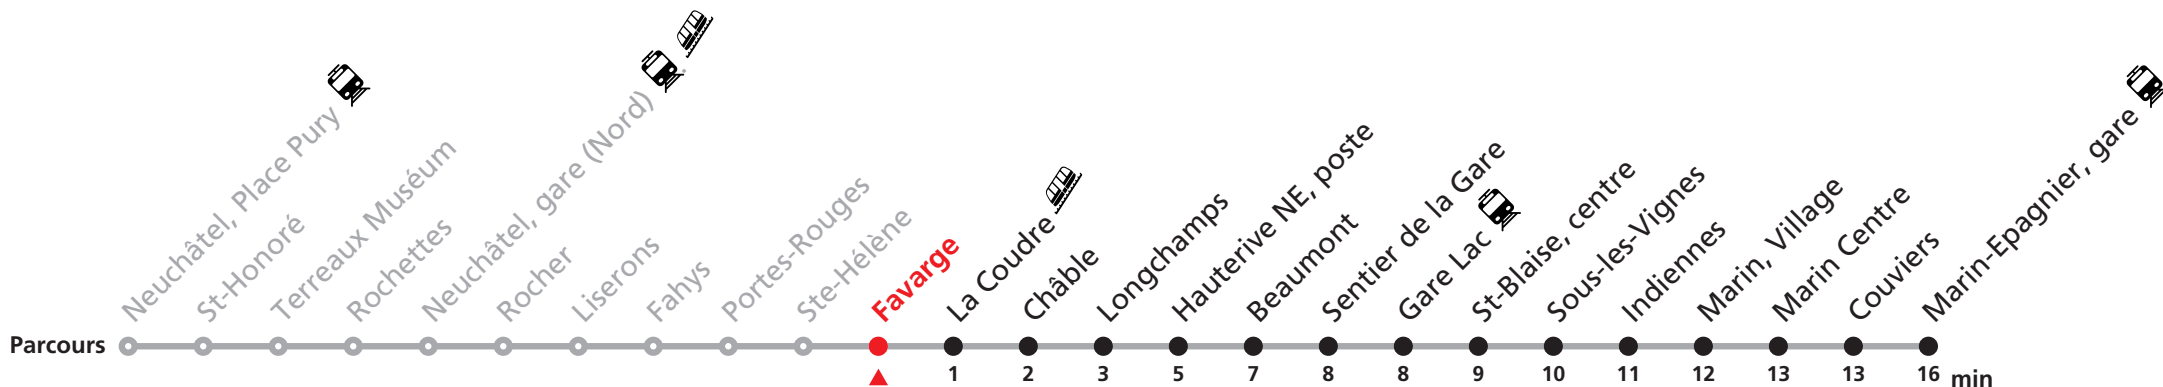

107 Neuchâtel - Hauterive / Marin-Epagnier

Valable du 01.04.2024 au 14.12.2024

Heure	Lu-Ve scolaires	Lu-Ve vacances	Sa	Di et fêtes
5	58a	58a	28a 58a	
6	08a 18 28a 38 47a 58	08a 18 28a 38 47a 58	18a 38a 58a	11a 41a
7	07a 16a 23 31a 38 46a 53a	07a 18 28a 38 48a 58	18a 28a 38a 48a 58a	11a 41a
8	01 08a 18 27a 38 47a 58	08a 18 27a 38 47a 58	08a 18a 28a 38a 47a 58	11a 38a 58a
9	07a 18 27a 38 47a 58	07a 18 27a 38 47a 58	07a 18 27a 38 47a 58	18a 38a 58a
10	07a 18 27a 38 47a 58	07a 18 27a 38 47a 58	07a 18 27a 38 47a 58	18a 38a 58a
11	07a 18 27a 38 48a 58	07a 18 27a 38 48a 58	07a 18 27a 38 47a 58	18a 38a 58a
12	03a 08a 18 28a 38 48a 58	08a 18 28a 38 48a 58	07a 18 27a 38 47a 58	18a 38a 58a
13	08a 18 28a 38 47a 58	08a 18 28a 38 47a 58	07a 18 27a 38 47a 58	18a 38a 58a
14	07a 18 27a 38 47a 58	07a 18 27a 38 47a 58	07a 18 27a 38 47a 58	18a 38a 57a
15	07a 18 28a 38 48a 58	07a 18 28a 38 48a 58	07a 18 27a 38 47a 58	17a 37a 57a
16	08a 16a 23 31a 38 46a 53a	08a 18 28a 38 48a 58	07a 18 27a 38 47a 58	17a 37a 57a
17	01 08a 16a 23 31a 38 46a 53a	08a 18 28a 38 48a 58	07a 18 27a 38 47a 58	17a 37a 57a
18	01 08a 16 23 30a 38 47a 58	08a 18 27a 38 47a 58	07a 17a 27a 37a 47a 57a	17a 37a 57a
19	07a 17a 27a 37a 48a 58a	07a 17a 27a 37a 48a 58a	07a 17a 35a 55a	17a 37a 57a
20	08 18a 28 36a 56a	08 18a 28 36a 56a	15a 35a 55a	17a 37a 58a
21	16a 41a	16a 41a	15a 40a	18a 41a
22	11a 41a	11a 41a	10a 40a	11a 41a
23	11a 49a	11a 49a	10a 48a	11a 49a
0	27a	27a	26a	27a

Durant la Fête des Vendanges de Neuchâtel, du 27 au 29 septembre 2024, des véhicules supplémentaires circulent pour acheminer les nombreux voyageurs. Des retards et perturbations sont à prévoir. Anticipez vos déplacements.
Plus d'infos sur www.transn.ch/fete-des-vendanges.