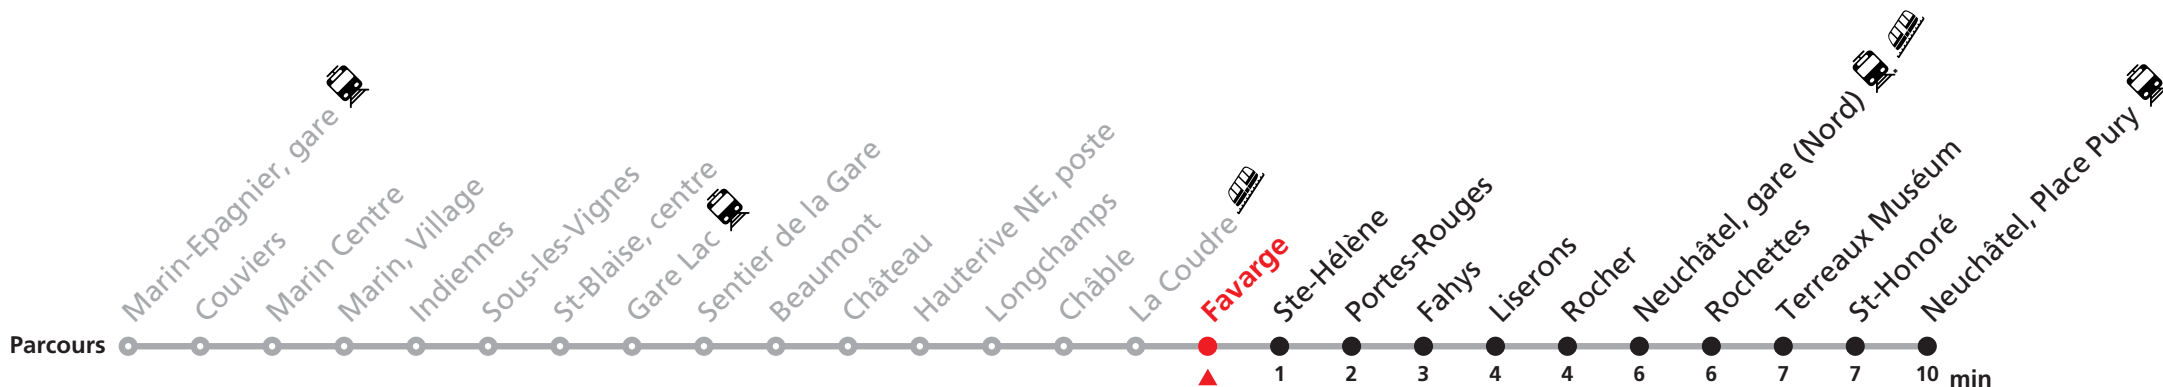

107 Marin-Epagnier / Hauterive - Neuchâtel

Heure	Lu-Ve scolaires	Lu-Ve vacances	Sa	Di et fêtes
5	33 53	33 53	34	
6	04 13 24 33 44 53	04 13 24 33 44 53	09 29 49	18 48
7	04 13 24 29 36 44 53 58	04 13 24 33 44 53	09 29 44 54	18 48
8	07 13 24 33 44 53	04 13 24 33 44 53	04 14 24 34 44 54	18 48
9	04 13 24 33 44 53	04 13 24 33 44 53	04 13 24 33 44 53	16 36 56
10	04 13 24 33 44 53	04 13 24 33 44 53	04 13 24 33 44 53	16 36 56
11	04 13 24 33 44 53	04 13 24 33 44 53	04 13 24 33 44 53	16 36 56
12	04 11 13 24 33 44 53	04 13 24 33 44 53	04 13 24 33 44 53	16 36 56
13	04 13 24 33 44 53	04 13 24 33 44 53	04 13 24 33 44 53	16 36 56
14	04 13 24 33 44 53	04 13 24 33 44 53	04 13 24 33 44 53	16 36 56
15	04 13 24 33 44 53	04 13 24 33 44 53	04 13 24 33 44 53	16 36 56
16	04 13 22 29 36 44 53 59	04 13 24 33 44 53	04 13 24 33 44 53	16 36 56
17	07 13 22 29 36 44 53 59	04 13 24 33 44 53	04 13 24 33 44 53	16 36 56
18	07 13 24 33 44 53	04 13 24 33 44 53	04 13 24 34 44 54	16 36 56
19	04 16 24 34 44 54	04 13 24 34 44 54	03 14 23 33 53	16 33 53
20	04 13 33 53	04 13 33 53	13 33 53	13 33 53
21	13 32 48	13 32 48	13 32 48	13 32 48
22	18 48	18 48	18 48	18 48
23	18 56	18 56	18 56	18 56
0	33	33	33	33

Durant la Fête des Vendanges de Neuchâtel, du 27 au 29 septembre 2024, des véhicules supplémentaires circulent pour acheminer les nombreux voyageurs. Des retards et perturbations sont à prévoir. Anticipez vos déplacements. Plus d'infos sur www.transn.ch/fete-des-vendanges.