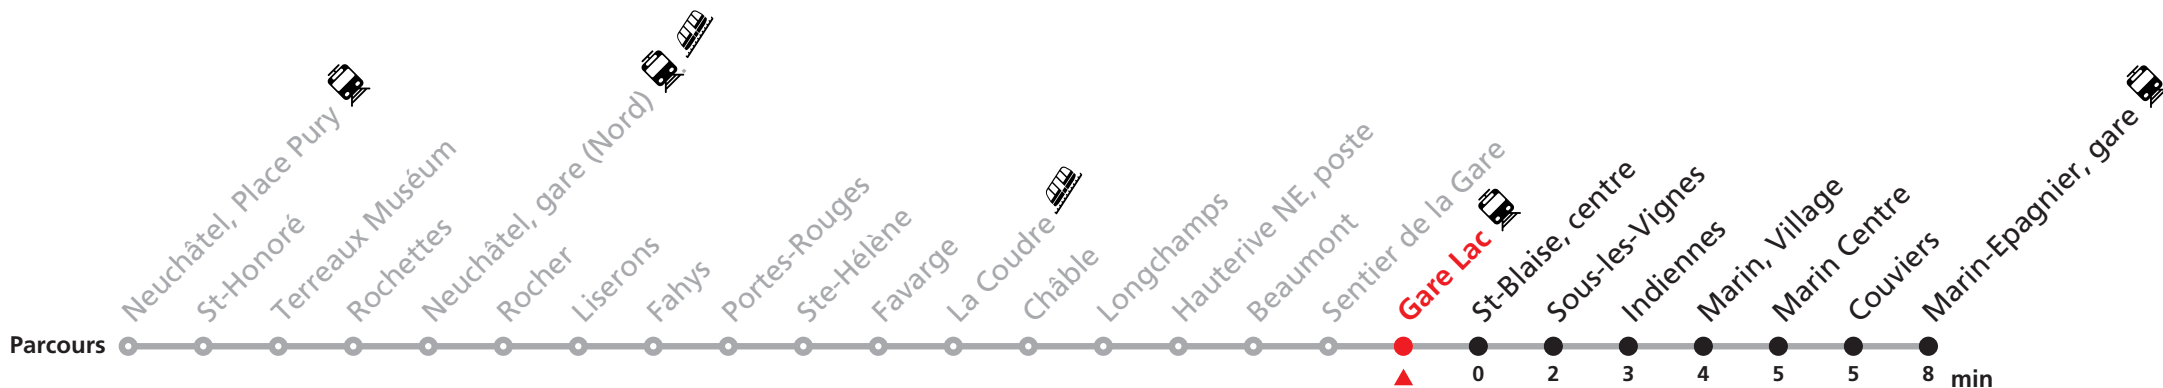

107 Neuchâtel - Hauterive / Marin-Epagnier

Valable du 01.04.2024 au 14.12.2024

Heure	Lu-Ve scolaires	Lu-Ve vacances	Sa	Di et fêtes
6	26 46	26 46		
7	06 31 46	06 26 46		
8	09 26 46	06 26 46		
9	06 26 46	06 26 46	06 26 46	
10	06 26 46	06 26 46	06 26 46	
11	06 26 46	06 26 46	06 26 46	
12	06 26 46	06 26 46	06 26 46	
13	06 26 46	06 26 46	06 26 46	
14	06 26 46	06 26 46	06 26 46	
15	06 26 46	06 26 46	06 26 46	
16	06 31 46	06 26 46	06 26 46	
17	09 31 46	06 26 46	06 26 46	
18	09 24 31 46	06 26 46	06	
19	06	06		
20	16 36	16 36		

Durant la Fête des Vendanges de Neuchâtel, du 27 au 29 septembre 2024, des véhicules supplémentaires circulent pour acheminer les nombreux voyageurs. Des retards et perturbations sont à prévoir. Anticipez vos déplacements.
Plus d'infos sur www.transn.ch/fete-des-vendanges.

Informations pour les voyageurs à mobilité réduite sur : transn.ch/voyager-avec-un-handicap.

Nombre de places et transport des bagages limités, réservation obligatoire pour groupe dès 10 personnes.
Plus d'infos sur www.transn.ch/groupes.