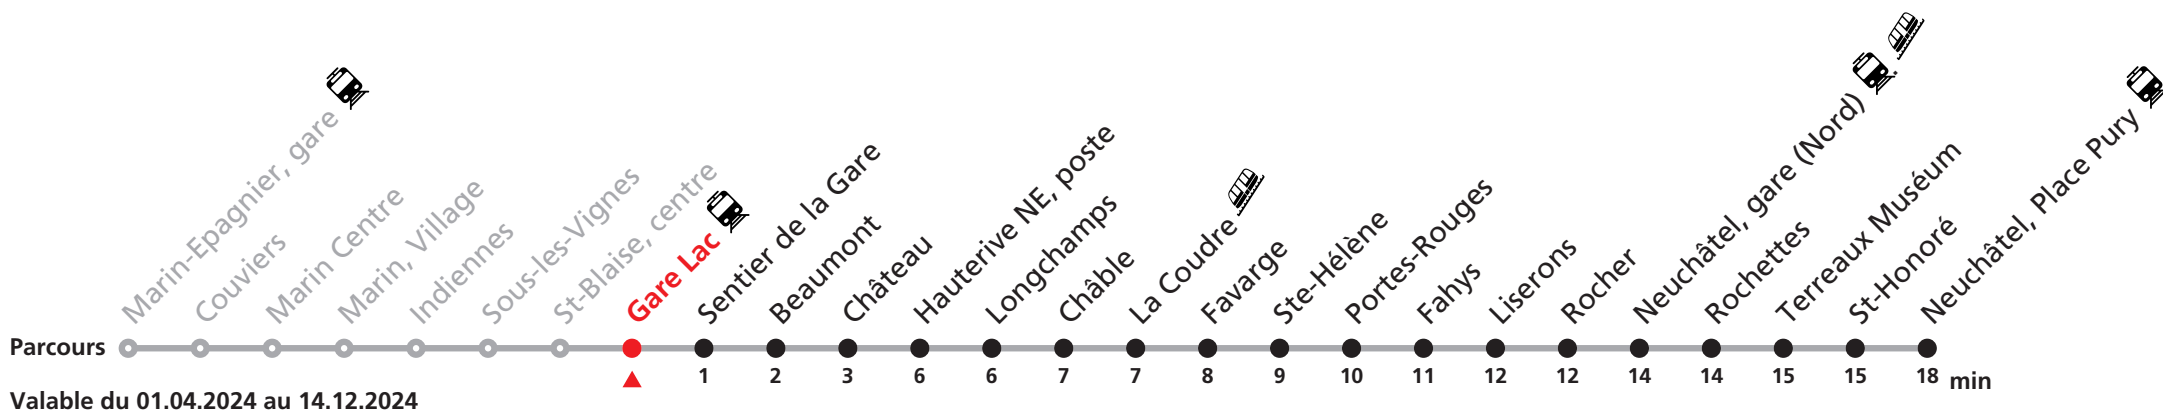

107 Marin-Epagnier / Hauterive - Neuchâtel

Heure	Lu-Ve scolaires	Lu-Ve vacances	Sa	Di et fêtes
5	26 46	26 46		
6	06 26 46	06 26 46		
7	06 26 46	06 26 46		
8	06 26 46	06 26 46		
9	06 26 46	06 26 46	06 26 46	
10	06 26 46	06 26 46	06 26 46	
11	06 26 46	06 26 46	06 26 46	
12	06 26 46	06 26 46	06 26 46	
13	06 26 46	06 26 46	06 26 46	
14	06 26 46	06 26 46	06 26 46	
15	06 26 46	06 26 46	06 26 46	
16	06 26 46	06 26 46	06 26 46	
17	06 26 46	06 26 46	06 26 46	
18	06 26 46	06 26 46	06	
19	09	06		

Durant la Fête des Vendanges de Neuchâtel, du 27 au 29 septembre 2024, des véhicules supplémentaires circulent pour acheminer les nombreux voyageurs. Des retards et perturbations sont à prévoir. Anticipez vos déplacements.
Plus d'infos sur www.transn.ch/fete-des-vendanges.