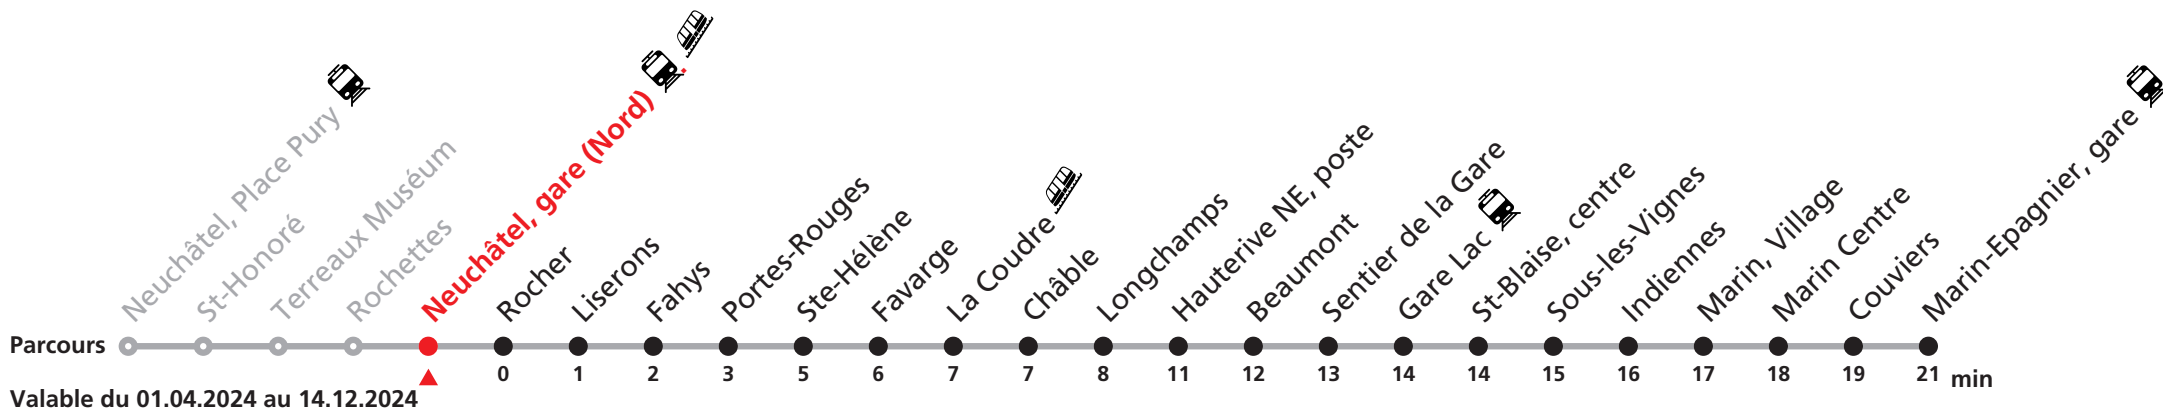

# 107 Neuchâtel - Hauterive / Marin-Epagnier

Heure	Lu-Ve scolaires	Lu-Ve vacances	Sa	Di et fêtes
5	53a	53a	23a 53a	
6	03a 12 23a 32 42a 52	03a 12 23a 32 42a 52	13a 33a 53a	06a 36a
7	02a 10a 17 25a 32 40a 47a 55	02a 12 22a 32 42a 52	13a 23a 33a 43a 53a	06a 36a
8	02a 12 22a 32 42a 52	02a 12 22a 32 42a 52	03a 13a 23a 33a 42a 52	06a 33a 53a
9	02a 12 22a 32 42a 52	02a 12 22a 32 42a 52	02a 12 22a 32 42a 52	13a 33a 53a
10	02a 12 22a 32 42a 52	02a 12 22a 32 42a 52	02a 12 22a 32 42a 52	13a 33a 53a
11	02a 12 22a 32 42a 52 57a	02a 12 22a 32 42a 52	02a 12 22a 32 42a 52	13a 33a 53a
12	02a 12 22a 32 42a 52	02a 12 22a 32 42a 52	02a 12 22a 32 42a 52	13a 33a 53a
13	02a 12 22a 32 42a 52	02a 12 22a 32 42a 52	02a 12 22a 32 42a 52	13a 33a 53a
14	02a 12 22a 32 42a 52	02a 12 22a 32 42a 52	02a 12 22a 32 42a 52	13a 33a 52a
15	02a 12 22a 32 42a 52	02a 12 22a 32 42a 52	02a 12 22a 32 42a 52	12a 32a 52a
16	02a 10a 17 25a 32 40a 47a 55	02a 12 22a 32 42a 52	02a 12 22a 32 42a 52	12a 32a 52a
17	02a 10a 17 25a 32 40a 47a 55	02a 12 22a 32 42a 52	02a 12 22a 32 42a 52	12a 32a 52a
18	02a 10 17 25a 32 42a 52	02a 12 22a 32 42a 52	02a 12a 22a 32a 42a 52a	12a 32a 52a
19	02a 12a 22a 32a 43a 53a	02a 12a 22a 32a 43a 53a	02a 12a 30a 50a	12a 32a 52a
20	02 13a 22 31a 51a	02 13a 22 31a 51a	10a 30a 50a	12a 32a 53a
21	11a 36a	11a 36a	10a 35a	13a 36a
22	06a 36a	06a 36a	05a 35a	06a 36a
23	06a 44a	06a 44a	05a 43a	06a 44a
0	22a	22a	21a	22a

## Renseignements

a : jusqu'à Hauterive NE, poste

### VACANCES SCOLAIRES :

21.12.-05.01. | 26-29.02. | 02-12.04.  
10.05. | 08.07.-16.08. | 07.10.-18.10.

### FÊTES :

25-26.12. | 01-02.01. | 01.03. | 29.03 | 01.04. |  
01.05. | 09.05. | 20.05. | 01.08. | 16.09.

Durant la Fête des Vendanges de Neuchâtel, du 27 au 29 septembre 2024, des véhicules supplémentaires circulent pour acheminer les nombreux voyageurs. Des retards et perturbations sont à prévoir. Anticipez vos déplacements.  
**Plus d'infos sur [www.transn.ch/fete-des-vendanges](http://www.transn.ch/fete-des-vendanges).**