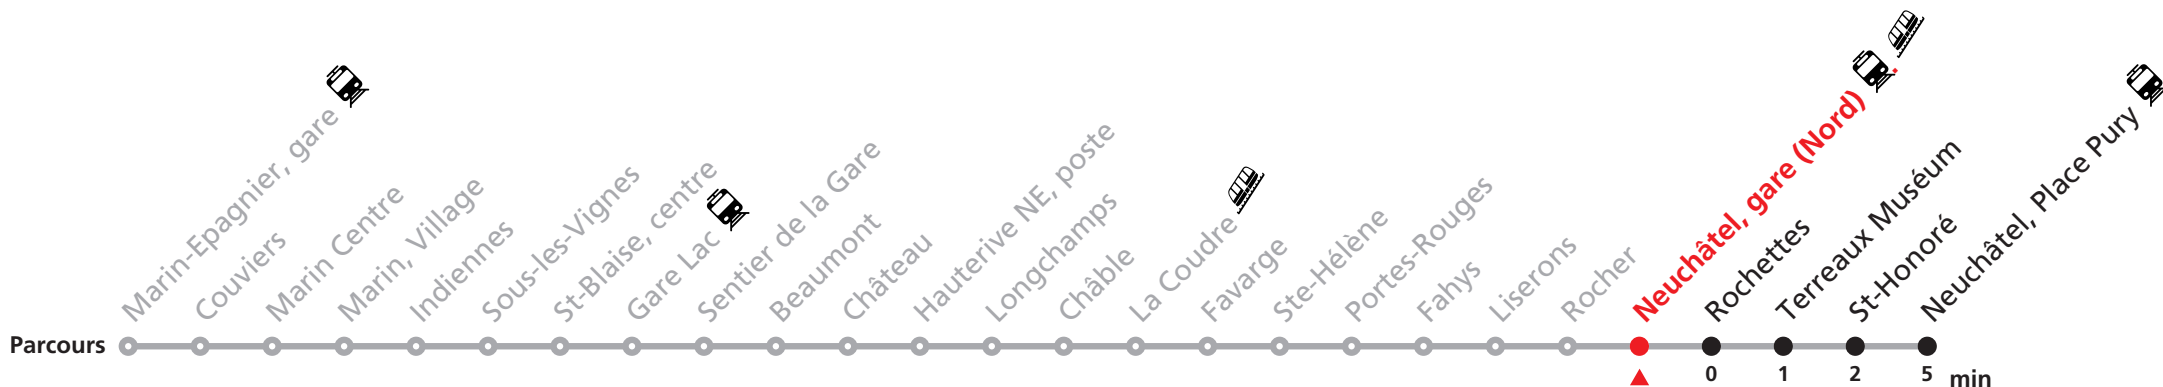

# 107 Marin-Epagnier / Hauterive - Neuchâtel

Heure	Lu-Ve scolaires	Lu-Ve vacances	Sa	Di et fêtes
5	38 59	38 58	39	
6	09 18 29 38 49 58	09 18 29 38 49 58	14 34 54	23 53
7	09 18 29 34 41 49 59	09 18 29 38 49 58	14 34 49 59	23 53
8	03 12 18 29 38 49 58	09 18 29 38 49 58	09 19 29 39 49 59	23 53
9	09 18 29 38 49 58	09 18 29 38 49 58	09 18 29 38 49 58	20 40
10	09 18 29 38 49 58	09 18 29 38 49 58	09 18 29 38 49 58	00 20 40
11	09 18 29 38 49 58	09 18 29 38 49 58	09 18 29 38 49 58	00 20 40
12	09 16 18 29 38 49 58	09 18 29 38 49 58	09 18 29 38 49 58	00 20 40
13	09 18 29 38 49 58	09 18 29 38 49 58	09 18 29 38 49 58	00 20 40
14	09 18 29 38 49 58	09 18 29 38 49 58	09 18 29 38 49 58	00 20 40
15	09 18 29 38 49 58	09 18 29 38 49 58	09 18 29 38 49 58	00 20 40
16	09 18 27 34 41 49 58	09 18 29 38 49 58	09 18 29 38 49 58	00 20 40
17	04 12 18 27 34 41 49 59	09 18 29 38 49 58	09 18 29 38 49 58	00 20 40
18	04 12 18 29 38 49 58	09 18 29 38 49 58	09 18 29 39 49 59	00 20 40
19	09 22 29 39 49 59	09 18 29 39 49 59	08 19 28 38 58	00 20 38 58
20	09 18 38 58	09 18 38 58	18 38 58	18 38 58
21	18 37 53	18 37 53	18 37 53	18 37 53
22	23 53	23 53	23 53	23 53
23	23	23	23	23
0	01 38	01 38	01 38	01 38

### FÊTES :

25-26.12. | 01-02.01. | 01.03. | 29.03 | 01.04. |  
01.05. | 09.05. | 20.05. | 01.08. | 16.09.

Durant la Fête des Vendanges de Neuchâtel, du 27 au 29 septembre 2024, des véhicules supplémentaires circulent pour acheminer les nombreux voyageurs. Des retards et perturbations sont à prévoir. Anticipez vos déplacements.  
Plus d'infos sur [www.transn.ch/fete-des-vendanges](http://www.transn.ch/fete-des-vendanges).