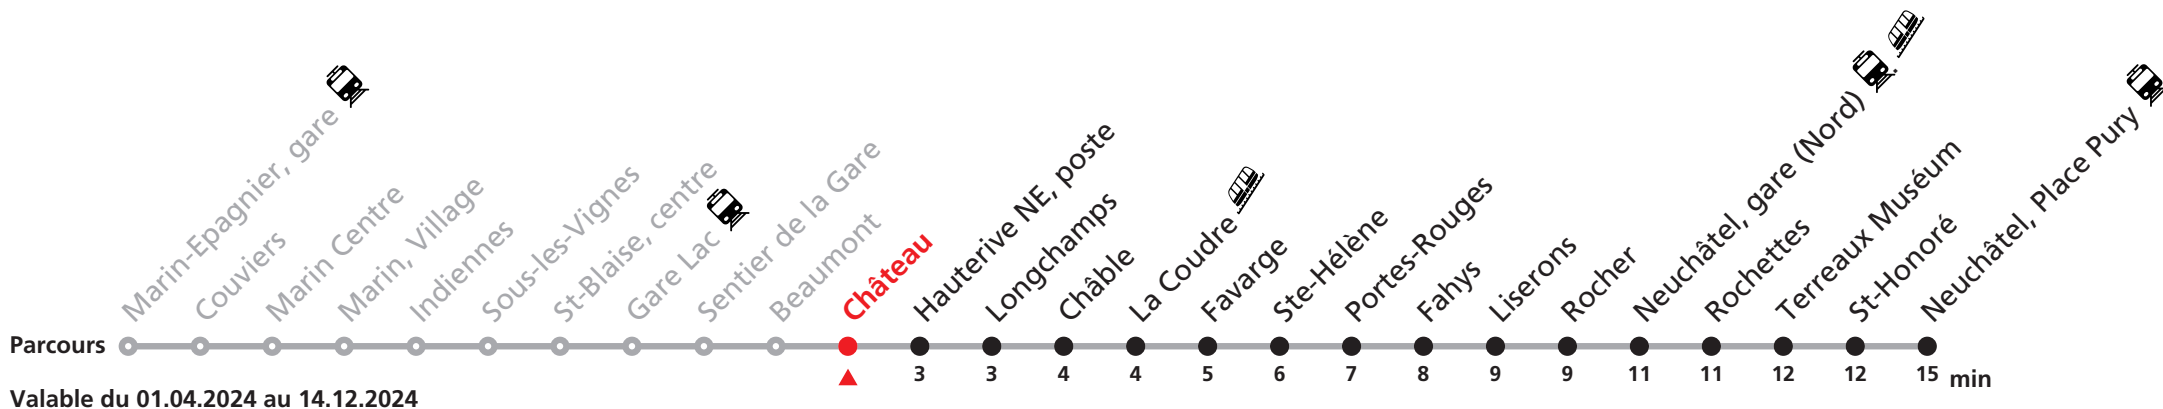

107 Marin-Epagnier / Hauterive - Neuchâtel

Heure	Lu-Ve scolaires	Lu-Ve vacances	Sa	Di et fêtes
5	29 49	29 49		
6	09 29 49	09 29 49		
7	09 29 49	09 29 49		
8	09 29 49	09 29 49		
9	09 29 49	09 29 49	09 29 49	
10	09 29 49	09 29 49	09 29 49	
11	09 29 49	09 29 49	09 29 49	
12	09 29 49	09 29 49	09 29 49	
13	09 29 49	09 29 49	09 29 49	
14	09 29 49	09 29 49	09 29 49	
15	09 29 49	09 29 49	09 29 49	
16	09 29 49	09 29 49	09 29 49	
17	09 29 49	09 29 49	09 29 49	
18	09 29 49	09 29 49	09	
19	12	09		

Durant la Fête des Vendanges de Neuchâtel, du 27 au 29 septembre 2024, des véhicules supplémentaires circulent pour acheminer les nombreux voyageurs. Des retards et perturbations sont à prévoir. Anticipez vos déplacements.
Plus d'infos sur www.transn.ch/fete-des-vendanges.