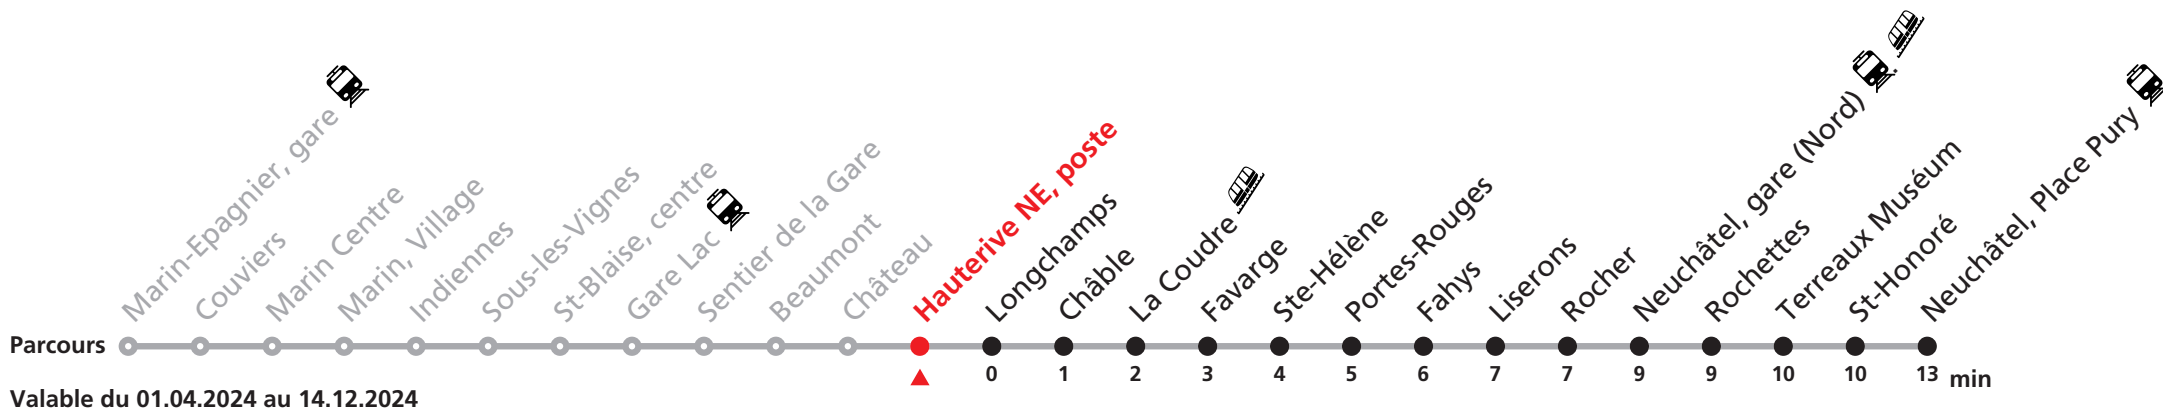

107 Marin-Epagnier / Hauterive - Neuchâtel

Heure	Lu-Ve scolaires	Lu-Ve vacances	Sa	Di et fêtes
5	31 51	31 51	31	
6	01 11 21 31 41 51	01 11 21 31 41 51	06 26 46	15 45
7	01 11 21 26 34 41 51 56	01 11 21 31 41 51	06 26 41 51	15 45
8	04 11 21 31 41 51	01 11 21 31 41 51	01 11 21 31 41 51	15 45
9	01 11 21 31 41 51	01 11 21 31 41 51	01 11 21 31 41 51	13 33 53
10	01 11 21 31 41 51	01 11 21 31 41 51	01 11 21 31 41 51	13 33 53
11	01 11 21 31 41 51	01 11 21 31 41 51	01 11 21 31 41 51	13 33 53
12	01 09 11 21 31 41 51	01 11 21 31 41 51	01 11 21 31 41 51	13 33 53
13	01 11 21 31 41 51	01 11 21 31 41 51	01 11 21 31 41 51	13 33 53
14	01 11 21 31 41 51	01 11 21 31 41 51	01 11 21 31 41 51	13 33 53
15	01 11 21 31 41 51	01 11 21 31 41 51	01 11 21 31 41 51	13 33 53
16	01 11 19 26 34 41 51 56	01 11 21 31 41 51	01 11 21 31 41 51	13 33 53
17	04 11 19 26 34 41 51 56	01 11 21 31 41 51	01 11 21 31 41 51	13 33 53
18	04 11 21 31 41 51	01 11 21 31 41 51	01 11 21 31 41 51	13 33 53
19	01 14 21 31 41 51	01 11 21 31 41 51	01 11 21 30 50	13 30 50
20	01 10 30 50	01 10 30 50	10 30 50	10 30 50
21	10 30 45	10 30 45	10 30 45	10 30 45
22	15 45	15 45	15 45	15 45
23	15 53	15 53	15 53	15 53
0	31	31	31	31

Durant la Fête des Vendanges de Neuchâtel, du 27 au 29 septembre 2024, des véhicules supplémentaires circulent pour acheminer les nombreux voyageurs. Des retards et perturbations sont à prévoir. Anticipez vos déplacements.
Plus d'infos sur www.transn.ch/fete-des-vendanges.