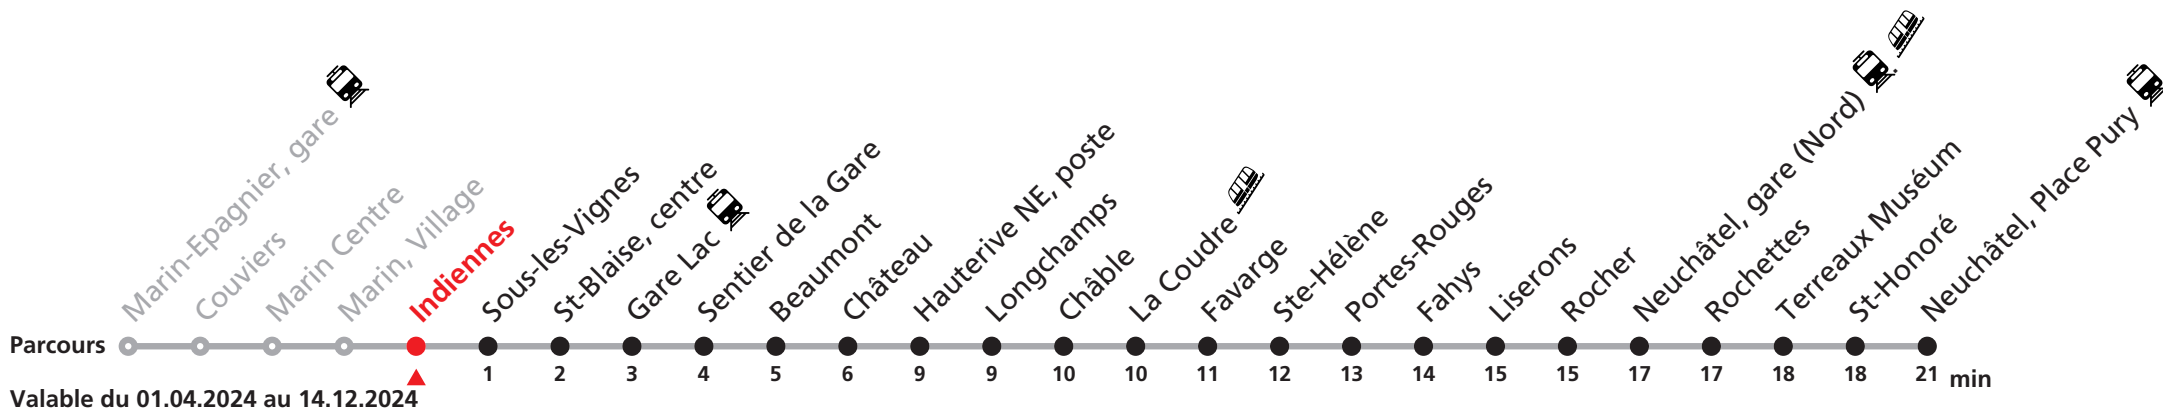

107 Marin-Epagnier / Hauterive - Neuchâtel

Heure	Lu-Ve scolaires	Lu-Ve vacances	Sa	Di et fêtes
5	23 43	23 43		
6	03 23 43	03 23 43		
7	03 23 43	03 23 43		
8	03 23 43	03 23 43		
9	03 23 43	03 23 43	03 23 43	
10	03 23 43	03 23 43	03 23 43	
11	03 23 43	03 23 43	03 23 43	
12	03 23 43	03 23 43	03 23 43	
13	03 23 43	03 23 43	03 23 43	
14	03 23 43	03 23 43	03 23 43	
15	03 23 43	03 23 43	03 23 43	
16	03 23 43	03 23 43	03 23 43	
17	03 23 43	03 23 43	03 23 43	
18	03 23 43	03 23 43	03	
19	06	03		

Durant la Fête des Vendanges de Neuchâtel, du 27 au 29 septembre 2024, des véhicules supplémentaires circulent pour acheminer les nombreux voyageurs. Des retards et perturbations sont à prévoir. Anticipez vos déplacements.
Plus d'infos sur www.transn.ch/fete-des-vendanges.