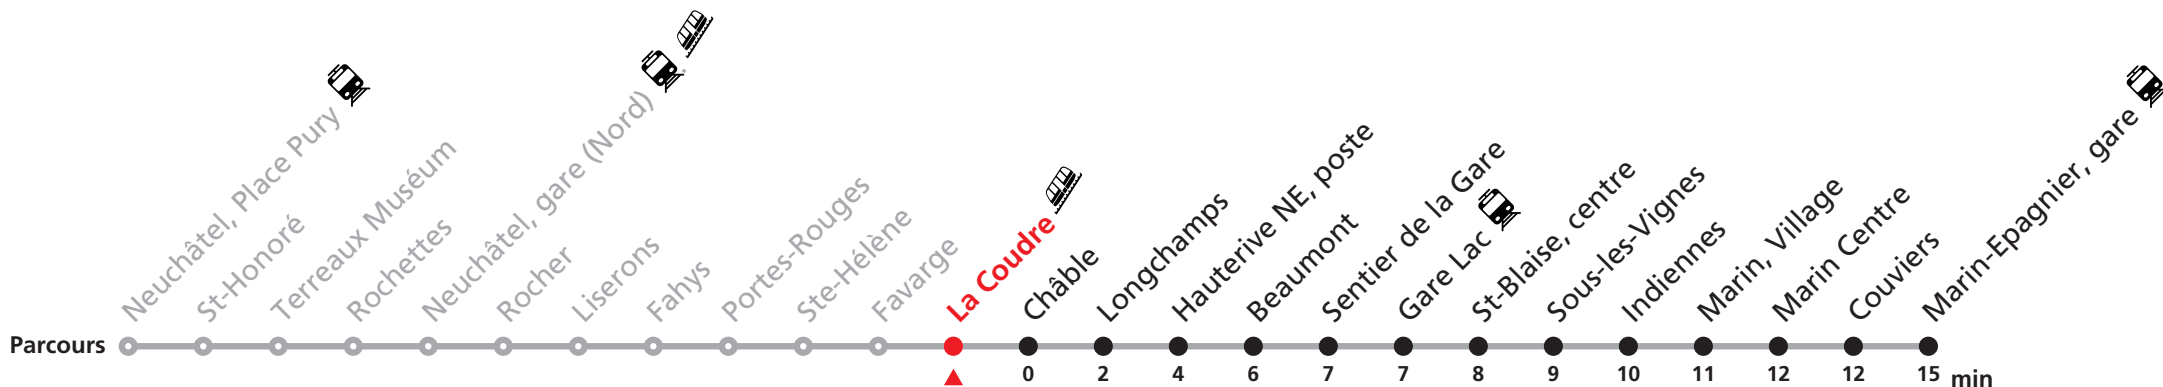

107 Neuchâtel - Hauterive / Marin-Epagnier

Valable du 01.04.2024 au 14.12.2024

Heure	Lu-Ve scolaires	Lu-Ve vacances	Sa	Di et fêtes
5	59a	59a	29a 59a	
6	09a 19 29a 39 48a 59	09a 19 29a 39 48a 59	19a 39a 59a	12a 42a
7	08a 17a 24 32a 39 47a 54a	08a 19 29a 39 49a 59	19a 29a 39a 49a 59a	12a 42a
8	02 09a 19 28a 39 48a 59	09a 19 28a 39 48a 59	09a 19a 29a 39a 48a 59	12a 39a 59a
9	08a 19 28a 39 48a 59	08a 19 28a 39 48a 59	08a 19 28a 39 48a 59	19a 39a 59a
10	08a 19 28a 39 48a 59	08a 19 28a 39 48a 59	08a 19 28a 39 48a 59	19a 39a 59a
11	08a 19 28a 39 49a 59	08a 19 28a 39 49a 59	08a 19 28a 39 48a 59	19a 39a 59a
12	04a 09a 19 29a 39 49a 59	09a 19 29a 39 49a 59	08a 19 28a 39 48a 59	19a 39a 59a
13	09a 19 29a 39 48a 59	09a 19 29a 39 48a 59	08a 19 28a 39 48a 59	19a 39a 59a
14	08a 19 28a 39 48a 59	08a 19 28a 39 48a 59	08a 19 28a 39 48a 59	19a 39a 58a
15	08a 19 29a 39 49a 59	08a 19 29a 39 49a 59	08a 19 28a 39 48a 59	18a 38a 58a
16	09a 17a 24 32a 39 47a 54a	09a 19 29a 39 49a 59	08a 19 28a 39 48a 59	18a 38a 58a
17	02 09a 17a 24 32a 39 47a 54a	09a 19 29a 39 49a 59	08a 19 28a 39 48a 59	18a 38a 58a
18	02 09a 17 24 31a 39 48a 59	09a 19 28a 39 48a 59	08a 18a 28a 38a 48a 58a	18a 38a 58a
19	08a 18a 28a 38a 49a 59a	08a 18a 28a 38a 49a 59a	08a 18a 36a 56a	18a 38a 58a
20	09 19a 29 37a 57a	09 19a 29 37a 57a	16a 36a 56a	18a 38a 59a
21	17a 42a	17a 42a	16a 41a	19a 42a
22	12a 42a	12a 42a	11a 41a	12a 42a
23	12a 50a	12a 50a	11a 49a	12a 50a
0	28a	28a	27a	28a

Durant la Fête des Vendanges de Neuchâtel, du 27 au 29 septembre 2024, des véhicules supplémentaires circulent pour acheminer les nombreux voyageurs. Des retards et perturbations sont à prévoir. Anticipez vos déplacements.
Plus d'infos sur www.transn.ch/fete-des-vendanges.