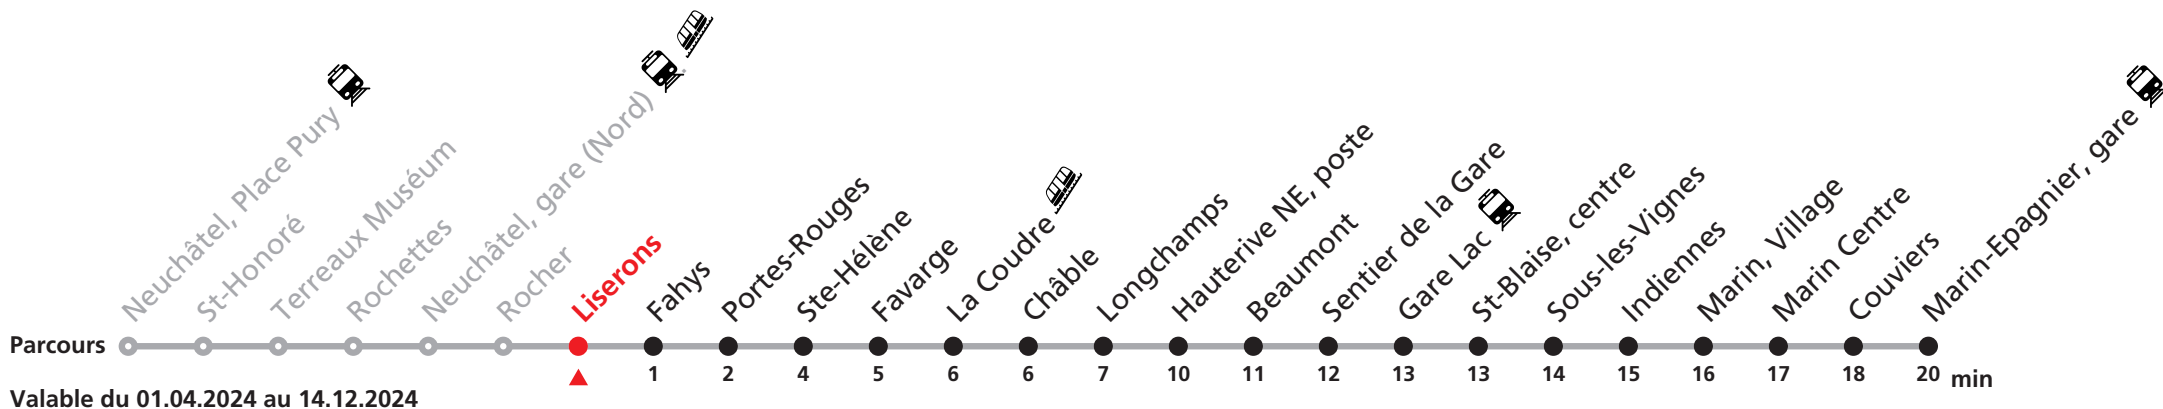

107 Neuchâtel - Hauterive / Marin-Epagnier

Heure	Lu-Ve scolaires	Lu-Ve vacances	Sa	Di et fêtes
5	54a	54a	24a 54a	
6	04a 13 24a 33 43a 53	04a 13 24a 33 43a 53	14a 34a 54a	07a 37a
7	03a 11a 18 26a 33 41a 48a 56	03a 13 23a 33 43a 53	14a 24a 34a 44a 54a	07a 37a
8	03a 13 23a 33 43a 53	03a 13 23a 33 43a 53	04a 14a 24a 34a 43a 53	07a 34a 54a
9	03a 13 23a 33 43a 53	03a 13 23a 33 43a 53	03a 13 23a 33 43a 53	14a 34a 54a
10	03a 13 23a 33 43a 53	03a 13 23a 33 43a 53	03a 13 23a 33 43a 53	14a 34a 54a
11	03a 13 23a 33 43a 53 58a	03a 13 23a 33 43a 53	03a 13 23a 33 43a 53	14a 34a 54a
12	03a 13 23a 33 43a 53	03a 13 23a 33 43a 53	03a 13 23a 33 43a 53	14a 34a 54a
13	03a 13 23a 33 43a 53	03a 13 23a 33 43a 53	03a 13 23a 33 43a 53	14a 34a 54a
14	03a 13 23a 33 43a 53	03a 13 23a 33 43a 53	03a 13 23a 33 43a 53	14a 34a 53a
15	03a 13 23a 33 43a 53	03a 13 23a 33 43a 53	03a 13 23a 33 43a 53	13a 33a 53a
16	03a 11a 18 26a 33 41a 48a 56	03a 13 23a 33 43a 53	03a 13 23a 33 43a 53	13a 33a 53a
17	03a 11a 18 26a 33 41a 48a 56	03a 13 23a 33 43a 53	03a 13 23a 33 43a 53	13a 33a 53a
18	03a 11 18 26a 33 43a 53	03a 13 23a 33 43a 53	03a 13a 23a 33a 43a 53a	13a 33a 53a
19	03a 13a 23a 33a 44a 54a	03a 13a 23a 33a 44a 54a	03a 13a 31a 51a	13a 33a 53a
20	03 14a 23 32a 52a	03 14a 23 32a 52a	11a 31a 51a	13a 33a 54a
21	12a 37a	12a 37a	11a 36a	14a 37a
22	07a 37a	07a 37a	06a 36a	07a 37a
23	07a 45a	07a 45a	06a 44a	07a 45a
0	23a	23a	22a	23a

Renseignements

a : jusqu'à Hauterive NE, poste

VACANCES SCOLAIRES :
21.12.-05.01. | 26-29.02. | 02-12.04.
10.05. | 08.07.-16.08. | 07.10.-18.10.

FÊTES :
25-26.12. | 01-02.01. | 01.03. | 29.03 | 01.04. |
01.05. | 09.05. | 20.05. | 01.08. | 16.09.

Durant la Fête des Vendanges de Neuchâtel, du 27 au 29 septembre 2024, des véhicules supplémentaires circulent pour acheminer les nombreux voyageurs. Des retards et perturbations sont à prévoir. Anticipez vos déplacements.
Plus d'infos sur www.transn.ch/fete-des-vendanges.