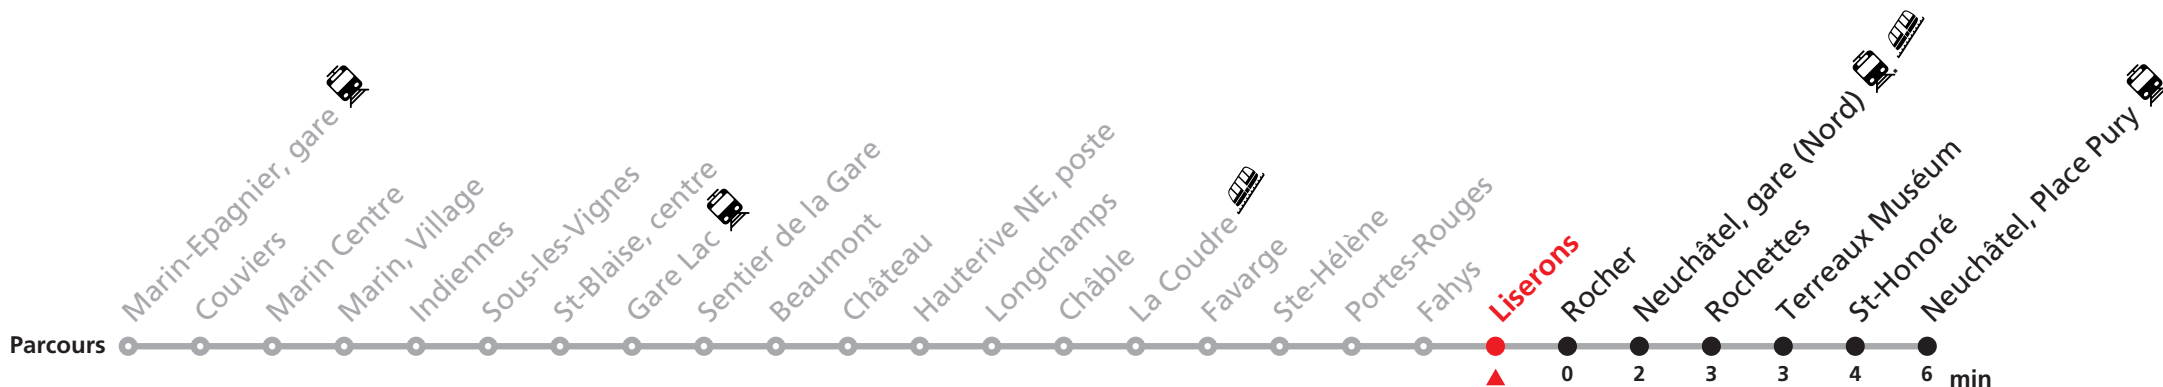

# 107 Marin-Epagnier / Hauterive - Neuchâtel

Heure	Lu-Ve scolaires	Lu-Ve vacances	Sa	Di et fêtes
5	37 57	37 57	37	
6	07 17 27 37 47 57	07 17 27 37 47 57	12 32 52	21 51
7	07 17 27 32 40 47 57	07 17 27 37 47 57	12 32 47 57	21 51
8	02 10 17 27 37 47 57	07 17 27 37 47 57	07 17 27 37 47 57	21 51
9	07 17 27 37 47 57	07 17 27 37 47 57	07 17 27 37 47 57	19 39 59
10	07 17 27 37 47 57	07 17 27 37 47 57	07 17 27 37 47 57	19 39 59
11	07 17 27 37 47 57	07 17 27 37 47 57	07 17 27 37 47 57	19 39 59
12	07 15 17 27 37 47 57	07 17 27 37 47 57	07 17 27 37 47 57	19 39 59
13	07 17 27 37 47 57	07 17 27 37 47 57	07 17 27 37 47 57	19 39 59
14	07 17 27 37 47 57	07 17 27 37 47 57	07 17 27 37 47 57	19 39 59
15	07 17 27 37 47 57	07 17 27 37 47 57	07 17 27 37 47 57	19 39 59
16	07 17 25 32 40 47 57	07 17 27 37 47 57	07 17 27 37 47 57	19 39 59
17	02 10 17 25 32 40 47 57	07 17 27 37 47 57	07 17 27 37 47 57	19 39 59
18	02 10 17 27 37 47 57	07 17 27 37 47 57	07 17 27 37 47 57	19 39 59
19	07 20 27 37 47 57	07 17 27 37 47 57	07 17 27 36 56	19 36 56
20	07 16 36 56	07 16 36 56	16 36 56	16 36 56
21	16 36 51	16 36 51	16 36 51	16 36 51
22	21 51	21 51	21 51	21 51
23	21 59	21 59	21 59	21 59
0	37	37	37	37

### FÊTES :

25-26.12. | 01-02.01. | 01.03. | 29.03 | 01.04. |  
01.05. | 09.05. | 20.05. | 01.08. | 16.09.

Durant la Fête des Vendanges de Neuchâtel, du 27 au 29 septembre 2024, des véhicules supplémentaires circulent pour acheminer les nombreux voyageurs. Des retards et perturbations sont à prévoir. Anticipez vos déplacements.  
Plus d'infos sur [www.transn.ch/fete-des-vendanges](http://www.transn.ch/fete-des-vendanges).