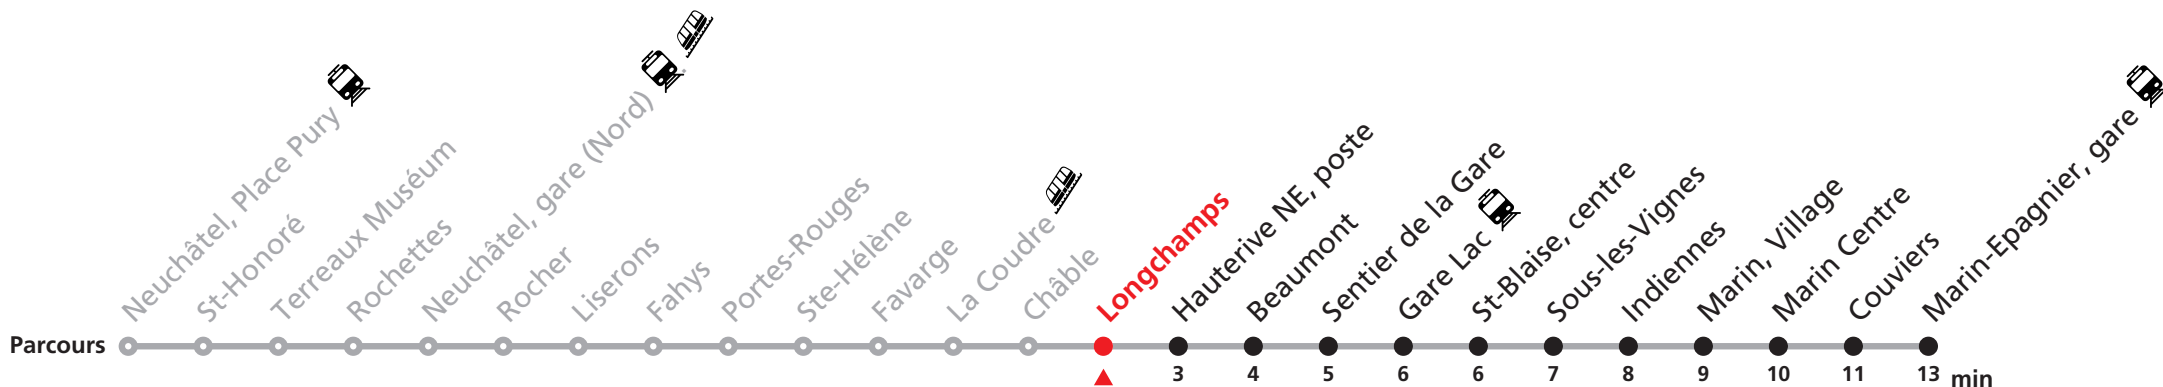

107 Neuchâtel - Hauterive / Marin-Epagnier

Valable du 01.04.2024 au 14.12.2024

Heure	Lu-Ve scolaires	Lu-Ve vacances	Sa	Di et fêtes
5			30a	
6	00a 10a 20 30a 40 50a	00a 10a 20 30a 40 50a	00a 20a 40a	13a 43a
7	00 10a 18a 25 33a 40 48a 55a	00 10a 20 30a 40 50a	00a 20a 30a 40a 50a	13a 43a
8	03 10a 20 30a 40 50a	00 10a 20 30a 40 50a	00a 10a 20a 30a 40a 50a	13a 40a
9	00 10a 20 30a 40 50a	00 10a 20 30a 40 50a	00 10a 20 30a 40 50a	00a 20a 40a
10	00 10a 20 30a 40 50a	00 10a 20 30a 40 50a	00 10a 20 30a 40 50a	00a 20a 40a
11	00 10a 20 30a 40 50a	00 10a 20 30a 40 50a	00 10a 20 30a 40 50a	00a 20a 40a
12	00 05a 10a 20 30a 40 50a	00 10a 20 30a 40 50a	00 10a 20 30a 40 50a	00a 20a 40a
13	00 10a 20 30a 40 50a	00 10a 20 30a 40 50a	00 10a 20 30a 40 50a	00a 20a 40a
14	00 10a 20 30a 40 50a	00 10a 20 30a 40 50a	00 10a 20 30a 40 50a	00a 20a 40a
15	00 10a 20 30a 40 50a	00 10a 20 30a 40 50a	00 10a 20 30a 40 50a	00a 20a 40a
16	00 10a 18a 25 33a 40 48a 55a	00 10a 20 30a 40 50a	00 10a 20 30a 40 50a	00a 20a 40a
17	03 10a 18a 25 33a 40 48a 55a	00 10a 20 30a 40 50a	00 10a 20 30a 40 50a	00a 20a 40a
18	03 10a 18 25 33a 40 50a	00 10a 20 30a 40 50a	00 10a 20a 30a 40a 50a	00a 20a 40a
19	00 10a 20a 30a 40a 50a	00 10a 20a 30a 40a 50a	00a 10a 20a 38a 58a	00a 20a 40a
20	00a 10 20a 30 38a 58a	00a 10 20a 30 38a 58a	18a 38a 58a	00a 20a 40a
21	18a 43a	18a 43a	18a 43a	00a 20a 43a
22	13a 43a	13a 43a	13a 43a	13a 43a
23	13a 51a	13a 51a	13a 51a	13a 51a
0	29a	29a	29a	29a

Durant la Fête des Vendanges de Neuchâtel, du 27 au 29 septembre 2024, des véhicules supplémentaires circulent pour acheminer les nombreux voyageurs. Des retards et perturbations sont à prévoir. Anticipez vos déplacements.
Plus d'infos sur www.transn.ch/fete-des-vendanges.