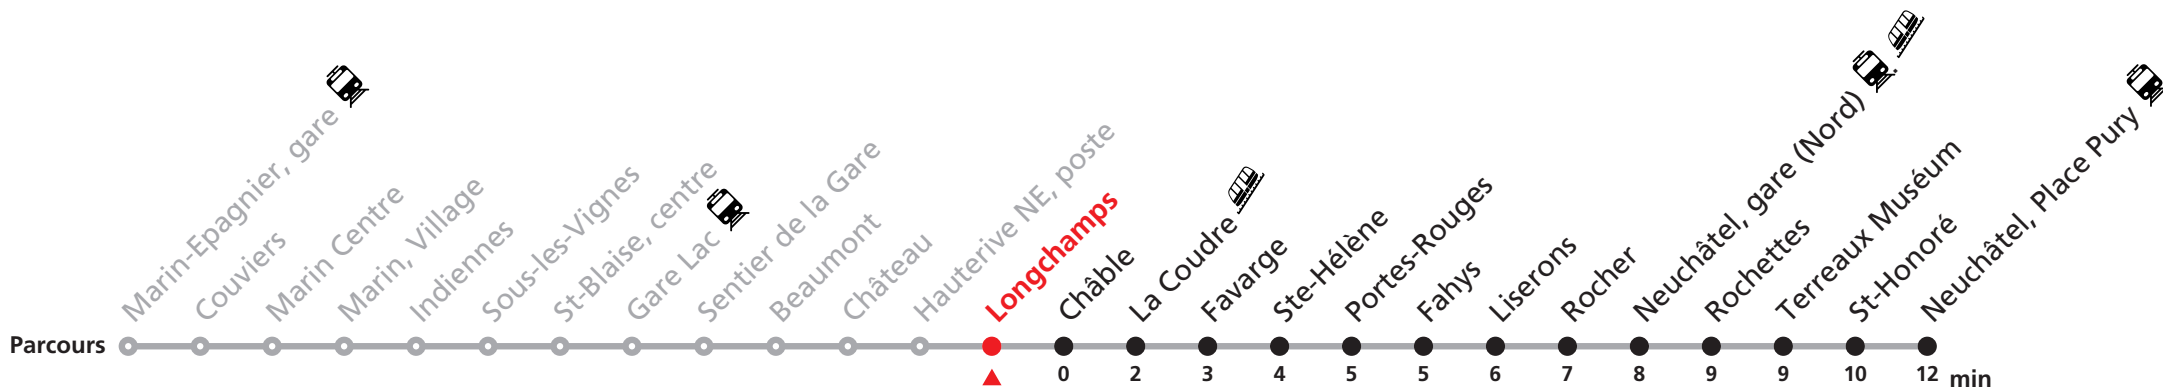

# 107 Marin-Epagnier / Hauterive - Neuchâtel

Heure	Lu-Ve scolaires	Lu-Ve vacances	Sa	Di et fêtes
5	31 51	31 51	31	
6	01 11 21 31 41 51	01 11 21 31 41 51	06 26 46	15 45
7	01 11 21 26 34 41 51 56	01 11 21 31 41 51	06 26 41 51	15 45
8	04 11 21 31 41 51	01 11 21 31 41 51	01 11 21 31 41 51	15 45
9	01 11 21 31 41 51	01 11 21 31 41 51	01 11 21 31 41 51	13 33 53
10	01 11 21 31 41 51	01 11 21 31 41 51	01 11 21 31 41 51	13 33 53
11	01 11 21 31 41 51	01 11 21 31 41 51	01 11 21 31 41 51	13 33 53
12	01 09 11 21 31 41 51	01 11 21 31 41 51	01 11 21 31 41 51	13 33 53
13	01 11 21 31 41 51	01 11 21 31 41 51	01 11 21 31 41 51	13 33 53
14	01 11 21 31 41 51	01 11 21 31 41 51	01 11 21 31 41 51	13 33 53
15	01 11 21 31 41 51	01 11 21 31 41 51	01 11 21 31 41 51	13 33 53
16	01 11 19 26 34 41 51 56	01 11 21 31 41 51	01 11 21 31 41 51	13 33 53
17	04 11 19 26 34 41 51 56	01 11 21 31 41 51	01 11 21 31 41 51	13 33 53
18	04 11 21 31 41 51	01 11 21 31 41 51	01 11 21 31 41 51	13 33 53
19	01 14 21 31 41 51	01 11 21 31 41 51	01 11 21 30 50	13 30 50
20	01 10 30 50	01 10 30 50	10 30 50	10 30 50
21	10 30 45	10 30 45	10 30 45	10 30 45
22	15 45	15 45	15 45	15 45
23	15 53	15 53	15 53	15 53
0	31	31	31	31

### FÊTES :

25-26.12. | 01-02.01. | 01.03. | 29.03 | 01.04. |  
01.05. | 09.05. | 20.05. | 01.08. | 16.09.

Durant la Fête des Vendanges de Neuchâtel, du 27 au 29 septembre 2024, des véhicules supplémentaires circulent pour acheminer les nombreux voyageurs. Des retards et perturbations sont à prévoir. Anticipez vos déplacements.  
Plus d'infos sur [www.transn.ch/fete-des-vendanges](http://www.transn.ch/fete-des-vendanges).