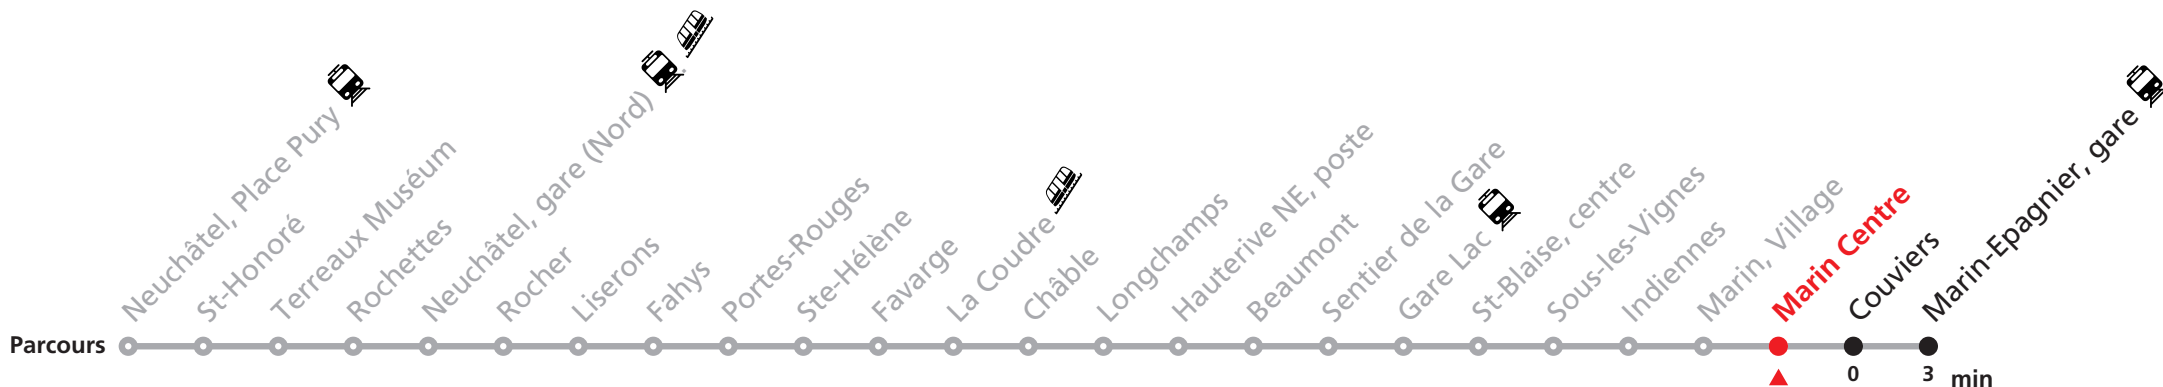

107 Neuchâtel - Hauterive / Marin-Epagnier

Valable du 01.04.2024 au 14.12.2024

Heure	Lu-Ve scolaires	Lu-Ve vacances	Sa	Di et fêtes
6	30 50	30 50		
7	10 35 50	10 30 50		
8	13 30 50	10 30 50		
9	10 30 50	10 30 50	10 30 50	
10	10 30 50	10 30 50	10 30 50	
11	10 30 50	10 30 50	10 30 50	
12	10 30 50	10 30 50	10 30 50	
13	10 30 50	10 30 50	10 30 50	
14	10 30 50	10 30 50	10 30 50	
15	10 30 50	10 30 50	10 30 50	
16	10 35 50	10 30 50	10 30 50	
17	13 35 50	10 30 50	10 30 50	
18	13 28 35 50	10 30 50	10	
19	10	10		
20	20 40	20 40		

Durant la Fête des Vendanges de Neuchâtel, du 27 au 29 septembre 2024, des véhicules supplémentaires circulent pour acheminer les nombreux voyageurs. Des retards et perturbations sont à prévoir. Anticipez vos déplacements.
Plus d'infos sur www.transn.ch/fete-des-vendanges.