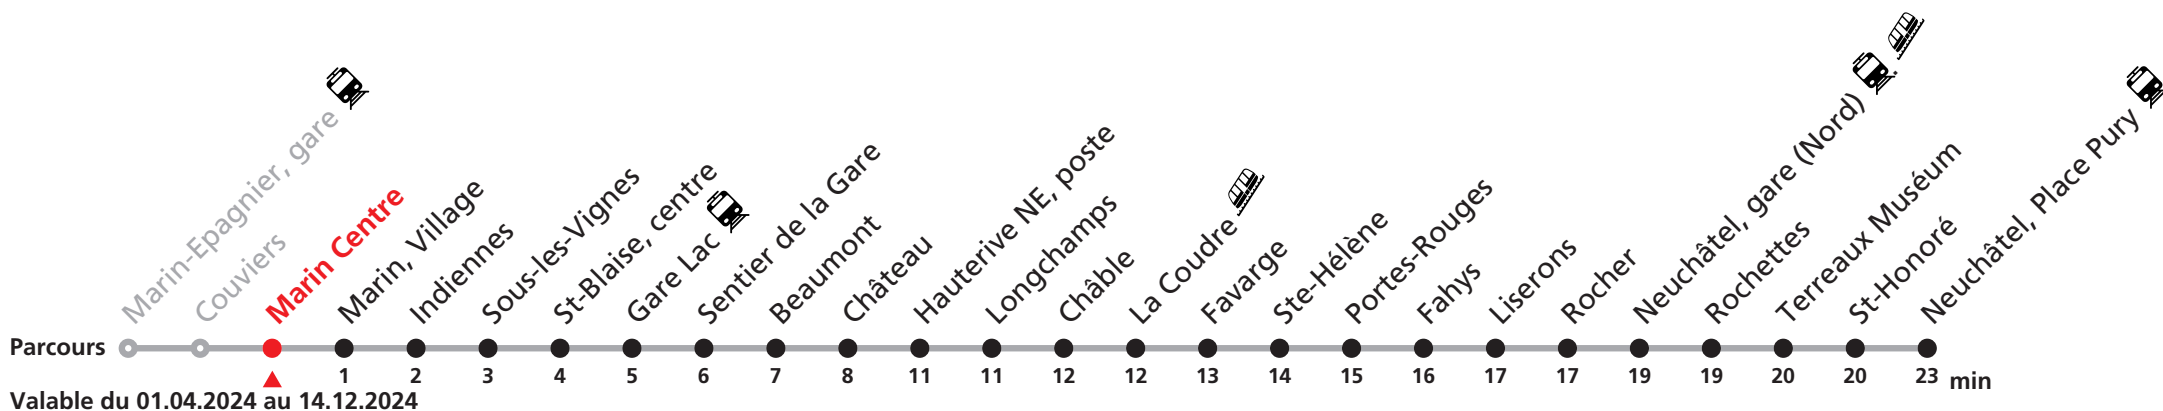

107 Marin-Epagnier / Hauterive - Neuchâtel

Heure	Lu-Ve scolaires	Lu-Ve vacances	Sa	Di et fêtes
5	21 41	21 41		
6	01 21 41	01 21 41		
7	01 21 41	01 21 41		
8	01 21 41	01 21 41		
9	01 21 41	01 21 41	01 21 41	
10	01 21 41	01 21 41	01 21 41	
11	01 21 41	01 21 41	01 21 41	
12	01 21 41	01 21 41	01 21 41	
13	01 21 41	01 21 41	01 21 41	
14	01 21 41	01 21 41	01 21 41	
15	01 21 41	01 21 41	01 21 41	
16	01 21 41	01 21 41	01 21 41	
17	01 21 41	01 21 41	01 21 41	
18	01 21 41	01 21 41	01	
19	04	01		

Durant la Fête des Vendanges de Neuchâtel, du 27 au 29 septembre 2024, des véhicules supplémentaires circulent pour acheminer les nombreux voyageurs. Des retards et perturbations sont à prévoir. Anticipez vos déplacements.
Plus d'infos sur www.transn.ch/fete-des-vendanges.