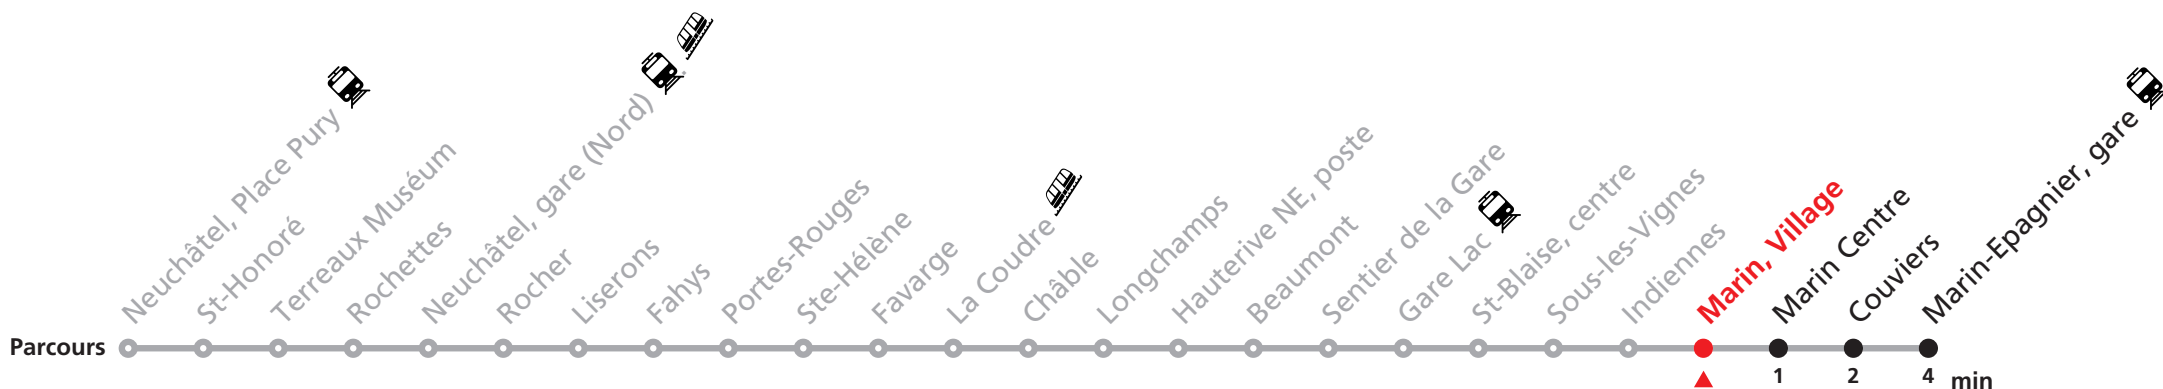

107 Neuchâtel - Hauterive / Marin-Epagnier

Valable du 01.04.2024 au 14.12.2024

Heure	Lu-Ve scolaires	Lu-Ve vacances	Sa	Di et fêtes
6	29 49	29 49		
7	09 34 49	09 29 49		
8	12 29 49	09 29 49		
9	09 29 49	09 29 49	09 29 49	
10	09 29 49	09 29 49	09 29 49	
11	09 29 49	09 29 49	09 29 49	
12	09 29 49	09 29 49	09 29 49	
13	09 29 49	09 29 49	09 29 49	
14	09 29 49	09 29 49	09 29 49	
15	09 29 49	09 29 49	09 29 49	
16	09 34 49	09 29 49	09 29 49	
17	12 34 49	09 29 49	09 29 49	
18	12 27 34 49	09 29 49	09	
19	09	09		
20	19 39	19 39		

Durant la Fête des Vendanges de Neuchâtel, du 27 au 29 septembre 2024, des véhicules supplémentaires circulent pour acheminer les nombreux voyageurs. Des retards et perturbations sont à prévoir. Anticipez vos déplacements.
Plus d'infos sur www.transn.ch/fete-des-vendanges.