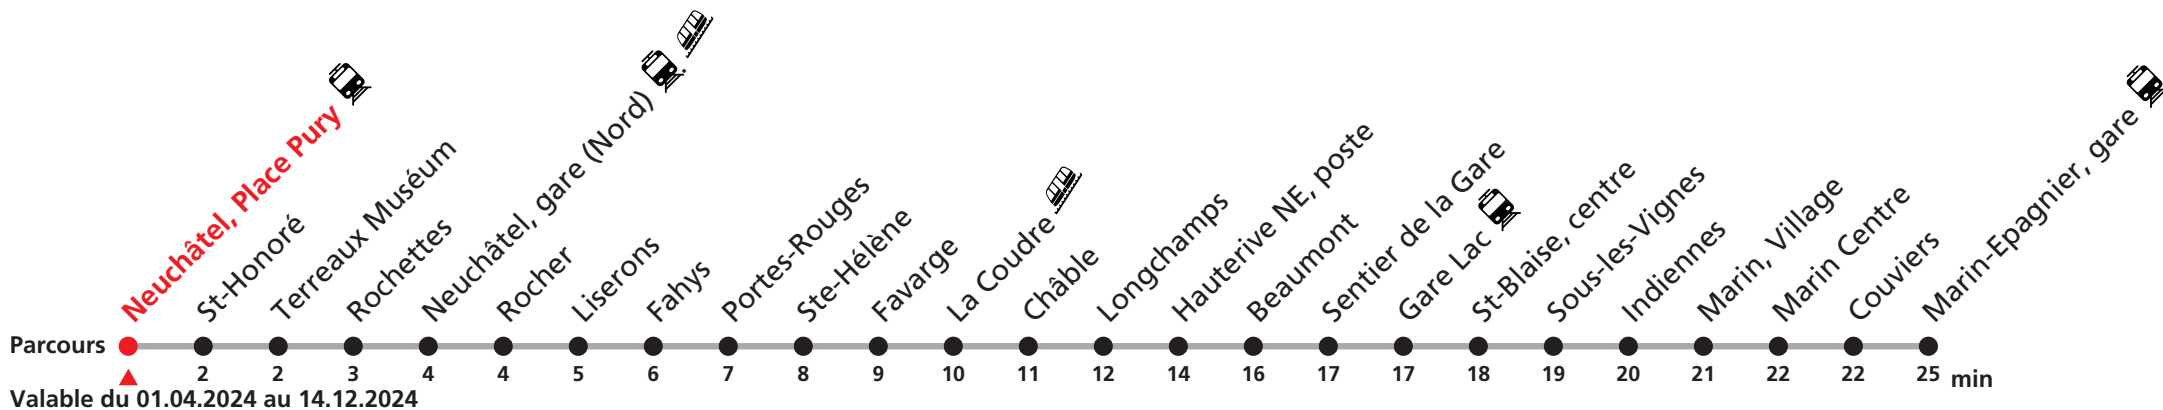

# 107 Neuchâtel - Hauterive / Marin-Epagnier

Heure	Lu-Ve scolaires	Lu-Ve vacances	Sa	Di et fêtes
5	49a 59a	49a 59a	19a 49a	
6	09 19a 29 39a 49 59a	09 19a 29 39a 49 59a	09a 29a 49a	02a 32a
7	07a 14 22a 29 37a 44a 52 59a	09 19a 29 39a 49 59a	09a 19a 29a 39a 49a 59a	02a 32a
8	09 19a 29 39a 49 59a	09 19a 29 39a 49 59a	09a 19a 29a 39a 49 59a	02a 29a 49a
9	09 19a 29 39a 49 59a	09 19a 29 39a 49 59a	09 19a 29 39a 49 59a	09a 29a 49a
10	09 19a 29 39a 49 59a	09 19a 29 39a 49 59a	09 19a 29 39a 49 59a	09a 29a 49a
11	09 19a 29 39a 49 54a 59a	09 19a 29 39a 49 59a	09 19a 29 39a 49 59a	09a 29a 49a
12	09 19a 29 39a 49 59a	09 19a 29 39a 49 59a	09 19a 29 39a 49 59a	09a 29a 49a
13	09 19a 29 39a 49 59a	09 19a 29 39a 49 59a	09 19a 29 39a 49 59a	09a 29a 49a
14	09 19a 29 39a 49 59a	09 19a 29 39a 49 59a	09 19a 29 39a 49 59a	09a 29a 49a
15	09 19a 29 39a 49 59a	09 19a 29 39a 49 59a	09 19a 29 39a 49 59a	09a 29a 49a
16	07a 14 22a 29 37a 44a 52 59a	09 19a 29 39a 49 59a	09 19a 29 39a 49 59a	09a 29a 49a
17	07a 14 22a 29 37a 44a 52 59a	09 19a 29 39a 49 59a	09 19a 29 39a 49 59a	09a 29a 49a
18	07 14 22a 29 39a 49 59a	09 19a 29 39a 49 59a	09a 19a 29a 39a 49a 59a	09a 29a 49a
19	09a 19a 29a 39a 49a 59	09a 19a 29a 39a 49a 59	09a 27a 47a	09a 29a 49a
20	09a 19 27a 47a	09a 19 27a 47a	07a 27a 47a	09a 29a 49a
21	07a 32a	07a 32a	07a 32a	09a 32a
22	02a 32a	02a 32a	02a 32a	02a 32a
23	02a 40a	02a 40a	02a 40a	02a 40a
0	18a	18a	18a	18a

## Renseignements

a : jusqu'à Hauterive NE, poste

### VACANCES SCOLAIRES :

21.12.-05.01. | 26-29.02. | 02-12.04.  
10.05. | 08.07.-16.08. | 07.10.-18.10.

### FÊTES :

25-26.12. | 01-02.01. | 01.03. | 29.03 | 01.04. |  
01.05. | 09.05. | 20.05. | 01.08. | 16.09.

Durant la Fête des Vendanges de Neuchâtel, du 27 au 29 septembre 2024, des véhicules supplémentaires circulent pour acheminer les nombreux voyageurs. Des retards et perturbations sont à prévoir. Anticipez vos déplacements.  
**Plus d'infos sur [www.transn.ch/fete-des-vendanges](http://www.transn.ch/fete-des-vendanges).**