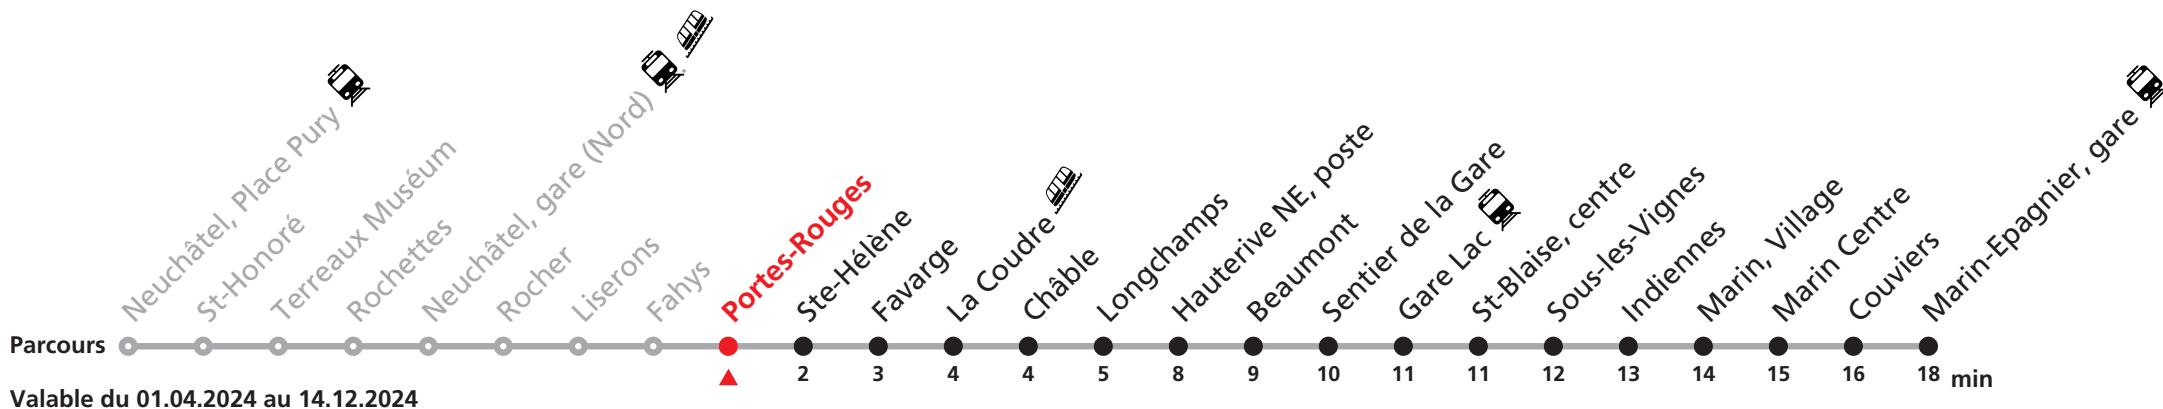

# 107 Neuchâtel - Hauterive / Marin-Epagnier

Heure	Lu-Ve scolaires	Lu-Ve vacances	Sa	Di et fêtes
5	56a	56a	26a 56a	
6	06a 15 26a 35 45a 55	06a 15 26a 35 45a 55	16a 36a 56a	09a 39a
7	05a 13a 20 28a 35 43a 50a 58	05a 15 25a 35 45a 55	16a 26a 36a 46a 56a	09a 39a
8	05a 15 25a 35 45a 55	05a 15 25a 35 45a 55	06a 16a 26a 36a 45a 55	09a 36a 56a
9	05a 15 25a 35 45a 55	05a 15 25a 35 45a 55	05a 15 25a 35 45a 55	16a 36a 56a
10	05a 15 25a 35 45a 55	05a 15 25a 35 45a 55	05a 15 25a 35 45a 55	16a 36a 56a
11	05a 15 25a 35 45a 55	05a 15 25a 35 45a 55	05a 15 25a 35 45a 55	16a 36a 56a
12	00a 05a 15 25a 35 45a 55	05a 15 25a 35 45a 55	05a 15 25a 35 45a 55	16a 36a 56a
13	05a 15 25a 35 45a 55	05a 15 25a 35 45a 55	05a 15 25a 35 45a 55	16a 36a 56a
14	05a 15 25a 35 45a 55	05a 15 25a 35 45a 55	05a 15 25a 35 45a 55	16a 36a 55a
15	05a 15 25a 35 45a 55	05a 15 25a 35 45a 55	05a 15 25a 35 45a 55	15a 35a 55a
16	05a 13a 20 28a 35 43a 50a 58	05a 15 25a 35 45a 55	05a 15 25a 35 45a 55	15a 35a 55a
17	05a 13a 20 28a 35 43a 50a 58	05a 15 25a 35 45a 55	05a 15 25a 35 45a 55	15a 35a 55a
18	05a 13 20 28a 35 45a 55	05a 15 25a 35 45a 55	05a 15a 25a 35a 45a 55a	15a 35a 55a
19	05a 15a 25a 35a 46a 56a	05a 15a 25a 35a 46a 56a	05a 15a 33a 53a	15a 35a 55a
20	05 16a 25 34a 54a	05 16a 25 34a 54a	13a 33a 53a	15a 35a 56a
21	14a 39a	14a 39a	13a 38a	16a 39a
22	09a 39a	09a 39a	08a 38a	09a 39a
23	09a 47a	09a 47a	08a 46a	09a 47a
0	25a	25a	24a	25a

## Renseignements

a : jusqu'à Hauterive NE, poste

**VACANCES SCOLAIRES :**  
21.12.-05.01. | 26-29.02. | 02-12.04.  
10.05. | 08.07.-16.08. | 07.10.-18.10.

**FÊTES :**  
25-26.12. | 01-02.01. | 01.03. | 29.03 | 01.04. |  
01.05. | 09.05. | 20.05. | 01.08. | 16.09.

Durant la Fête des Vendanges de Neuchâtel, du 27 au 29 septembre 2024, des véhicules supplémentaires circulent pour acheminer les nombreux voyageurs. Des retards et perturbations sont à prévoir. Anticipez vos déplacements.  
**Plus d'infos sur [www.transn.ch/fete-des-vendanges](http://www.transn.ch/fete-des-vendanges).**