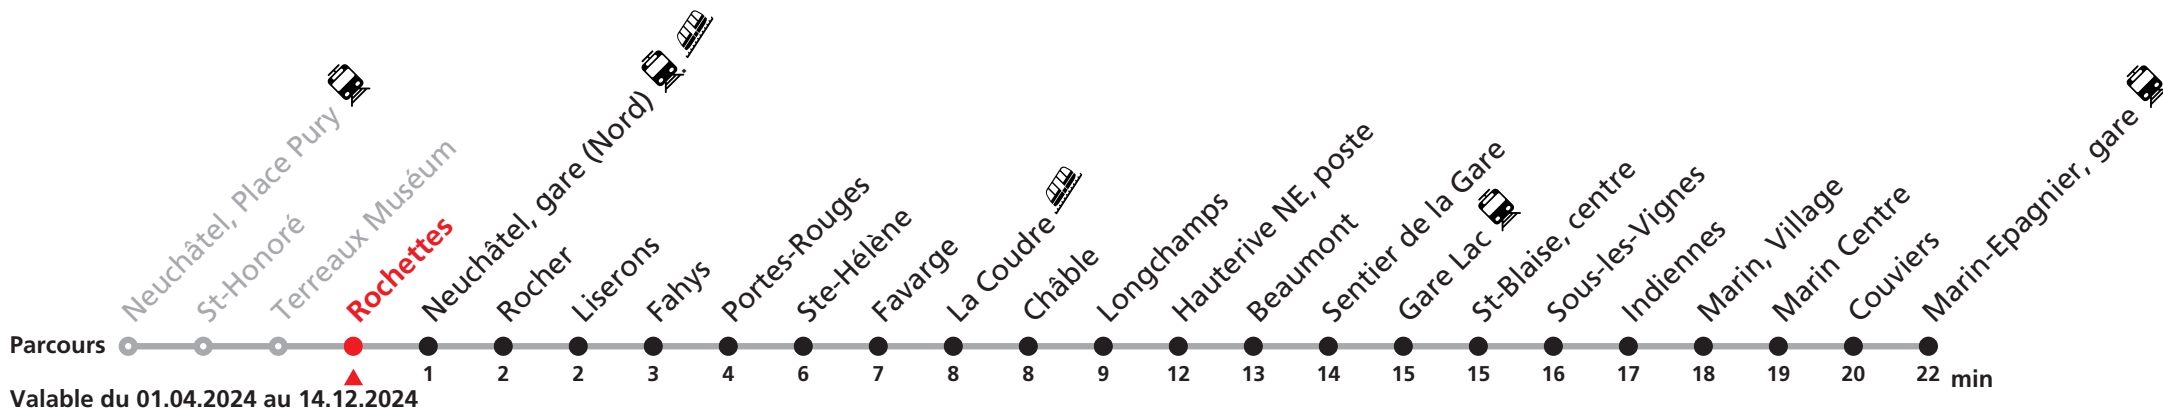

107 Neuchâtel - Hauterive / Marin-Epagnier

Heure	Lu-Ve scolaires	Lu-Ve vacances	Sa	Di et fêtes
5	52a	52a	22a 52a	
6	02a 11 22a 31 41a 51	02a 11 22a 31 41a 51	12a 32a 52a	05a 35a
7	01a 09a 16 24a 31 39a 46a 54	01a 11 21a 31 41a 51	12a 22a 32a 42a 52a	05a 35a
8	01a 11 21a 31 41a 51	01a 11 21a 31 41a 51	02a 12a 22a 32a 41a 51	05a 32a 52a
9	01a 11 21a 31 41a 51	01a 11 21a 31 41a 51	01a 11 21a 31 41a 51	12a 32a 52a
10	01a 11 21a 31 41a 51	01a 11 21a 31 41a 51	01a 11 21a 31 41a 51	12a 32a 52a
11	01a 11 21a 31 41a 51 56a	01a 11 21a 31 41a 51	01a 11 21a 31 41a 51	12a 32a 52a
12	01a 11 21a 31 41a 51	01a 11 21a 31 41a 51	01a 11 21a 31 41a 51	12a 32a 52a
13	01a 11 21a 31 41a 51	01a 11 21a 31 41a 51	01a 11 21a 31 41a 51	12a 32a 52a
14	01a 11 21a 31 41a 51	01a 11 21a 31 41a 51	01a 11 21a 31 41a 51	12a 32a 51a
15	01a 11 21a 31 41a 51	01a 11 21a 31 41a 51	01a 11 21a 31 41a 51	11a 31a 51a
16	01a 09a 16 24a 31 39a 46a 54	01a 11 21a 31 41a 51	01a 11 21a 31 41a 51	11a 31a 51a
17	01a 09a 16 24a 31 39a 46a 54	01a 11 21a 31 41a 51	01a 11 21a 31 41a 51	11a 31a 51a
18	01a 09 16 24a 31 41a 51	01a 11 21a 31 41a 51	01a 11a 21a 31a 41a 51a	11a 31a 51a
19	01a 11a 21a 31a 42a 52a	01a 11a 21a 31a 42a 52a	01a 11a 29a 49a	11a 31a 51a
20	01 12a 21 30a 50a	01 12a 21 30a 50a	09a 29a 49a	11a 31a 52a
21	10a 35a	10a 35a	09a 34a	12a 35a
22	05a 35a	05a 35a	04a 34a	05a 35a
23	05a 43a	05a 43a	04a 42a	05a 43a
0	21a	21a	20a	21a

Renseignements

a : jusqu'à Hauterive NE, poste

VACANCES SCOLAIRES :
21.12.-05.01. | 26-29.02. | 02-12.04.
10.05. | 08.07.-16.08. | 07.10.-18.10.

FÊTES :
25-26.12. | 01-02.01. | 01.03. | 29.03 | 01.04. |
01.05. | 09.05. | 20.05. | 01.08. | 16.09.

Durant la Fête des Vendanges de Neuchâtel, du 27 au 29 septembre 2024, des véhicules supplémentaires circulent pour acheminer les nombreux voyageurs. Des retards et perturbations sont à prévoir. Anticipez vos déplacements.
Plus d'infos sur www.transn.ch/fete-des-vendanges.