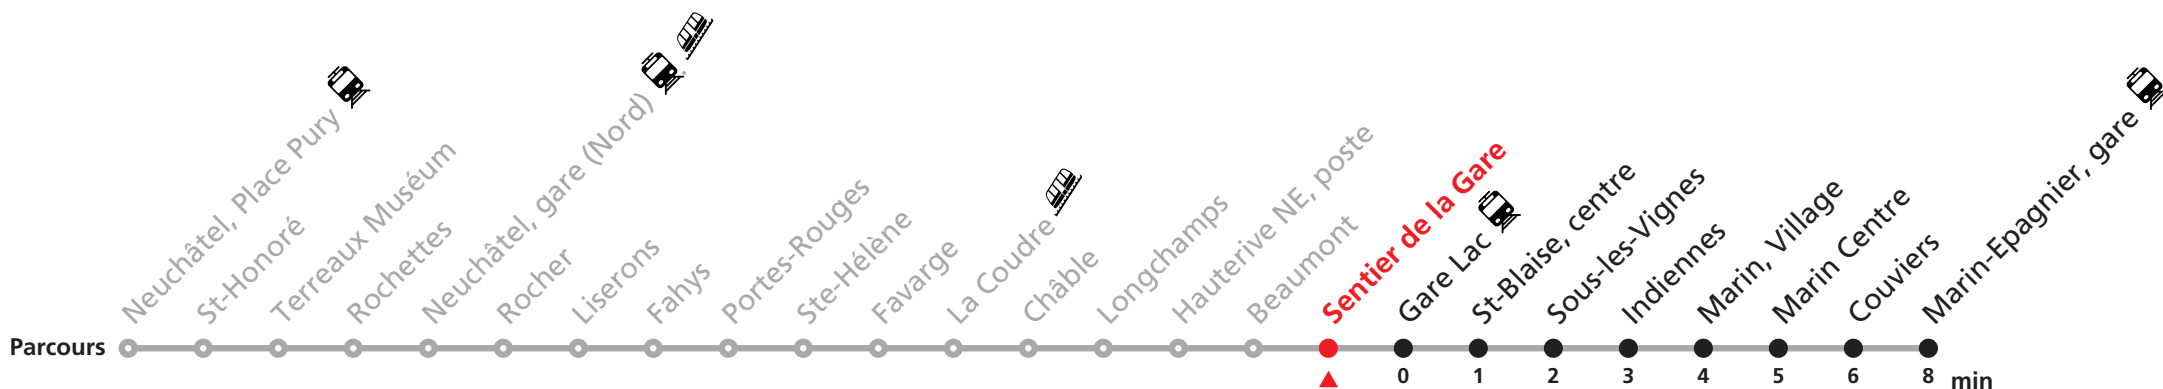

107 Neuchâtel - Hauterive / Marin-Epagnier

Valable du 01.04.2024 au 14.12.2024

Heure	Lu-Ve scolaires	Lu-Ve vacances	Sa	Di et fêtes
6	25 45	25 45		
7	05 30 45	05 25 45		
8	08 25 45	05 25 45		
9	05 25 45	05 25 45	05 25 45	
10	05 25 45	05 25 45	05 25 45	
11	05 25 45	05 25 45	05 25 45	
12	05 25 45	05 25 45	05 25 45	
13	05 25 45	05 25 45	05 25 45	
14	05 25 45	05 25 45	05 25 45	
15	05 25 45	05 25 45	05 25 45	
16	05 30 45	05 25 45	05 25 45	
17	08 30 45	05 25 45	05 25 45	
18	08 23 30 45	05 25 45	05	
19	05	05		
20	15 35	15 35		

Durant la Fête des Vendanges de Neuchâtel, du 27 au 29 septembre 2024, des véhicules supplémentaires circulent pour acheminer les nombreux voyageurs. Des retards et perturbations sont à prévoir. Anticipez vos déplacements.
Plus d'infos sur www.transn.ch/fete-des-vendanges.