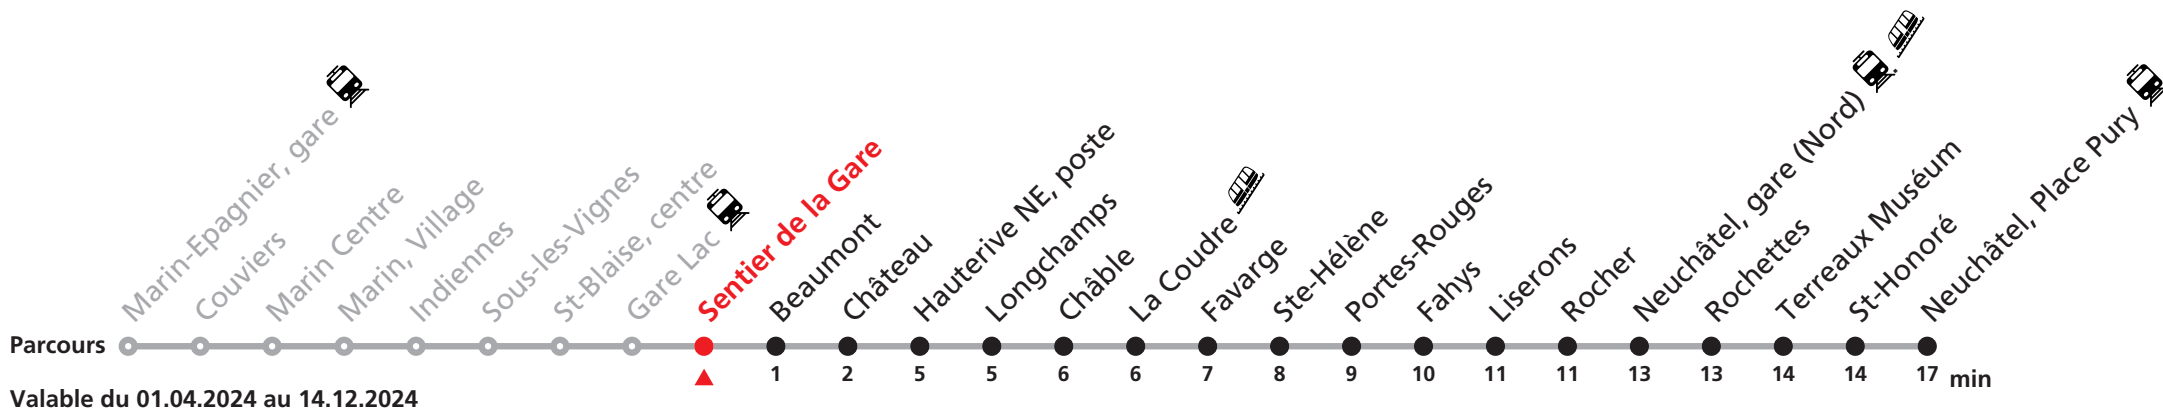

107 Marin-Epagnier / Hauterive - Neuchâtel

Heure	Lu-Ve scolaires	Lu-Ve vacances	Sa	Di et fêtes
5	27 47	27 47		
6	07 27 47	07 27 47		
7	07 27 47	07 27 47		
8	07 27 47	07 27 47		
9	07 27 47	07 27 47	07 27 47	
10	07 27 47	07 27 47	07 27 47	
11	07 27 47	07 27 47	07 27 47	
12	07 27 47	07 27 47	07 27 47	
13	07 27 47	07 27 47	07 27 47	
14	07 27 47	07 27 47	07 27 47	
15	07 27 47	07 27 47	07 27 47	
16	07 27 47	07 27 47	07 27 47	
17	07 27 47	07 27 47	07 27 47	
18	07 27 47	07 27 47	07	
19	10	07		

Durant la Fête des Vendanges de Neuchâtel, du 27 au 29 septembre 2024, des véhicules supplémentaires circulent pour acheminer les nombreux voyageurs. Des retards et perturbations sont à prévoir. Anticipez vos déplacements.
Plus d'infos sur www.transn.ch/fete-des-vendanges.