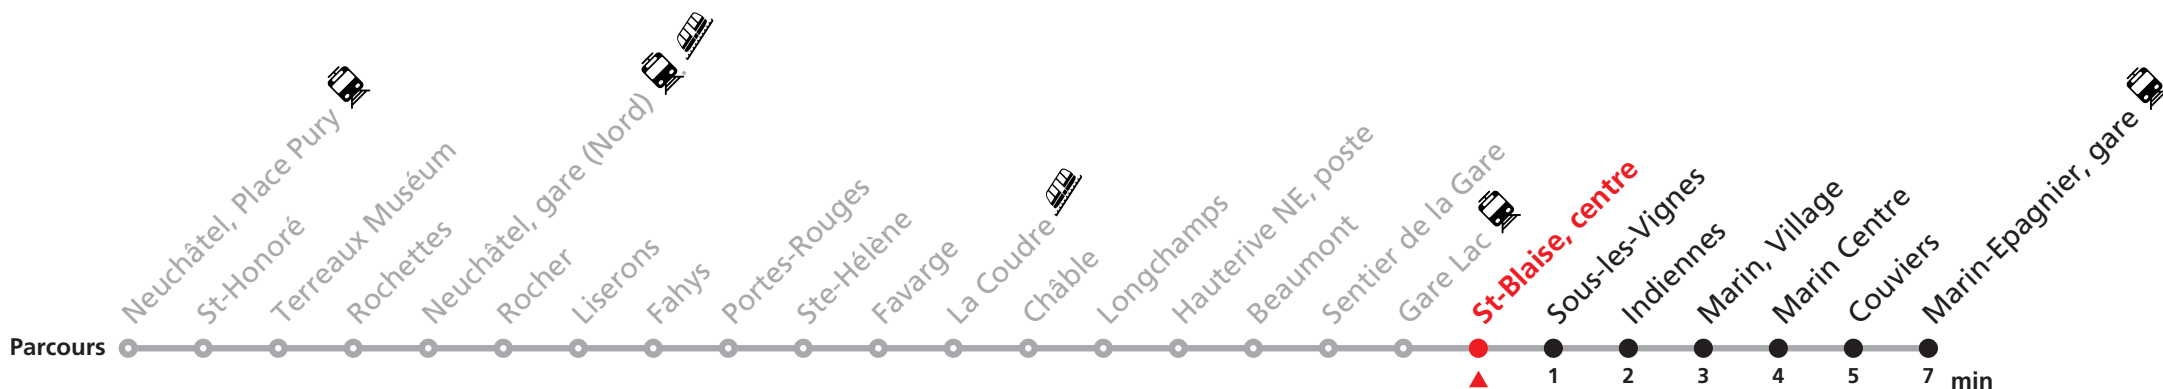

# 107 Neuchâtel - Hauterive / Marin-Epagnier

Valable du 01.04.2024 au 14.12.2024

Heure	Lu-Ve scolaires	Lu-Ve vacances	Sa	Di et fêtes
6	26 46	26 46		
7	06 31 46	06 26 46		
8	09 26 46	06 26 46		
9	06 26 46	06 26 46	06 26 46	
10	06 26 46	06 26 46	06 26 46	
11	06 26 46	06 26 46	06 26 46	
12	06 26 46	06 26 46	06 26 46	
13	06 26 46	06 26 46	06 26 46	
14	06 26 46	06 26 46	06 26 46	
15	06 26 46	06 26 46	06 26 46	
16	06 31 46	06 26 46	06 26 46	
17	09 31 46	06 26 46	06 26 46	
18	09 24 31 46	06 26 46	06	
19	06	06		
20	16 36	16 36		

### VACANCES SCOLAIRES :

21.12.-05.01. | 26-29.02. | 02-12.04.  
10.05. | 08.07.-16.08. | 07.10.-18.10.

*Ne circule pas le dimanche et durant les fêtes.*

### FÊTES :

25-26.12. | 01-02.01. | 01.03. | 29.03 | 01.04. |  
01.05. | 09.05. | 20.05. | 01.08. | 16.09.

Durant la Fête des Vendanges de Neuchâtel, du 27 au 29 septembre 2024, des véhicules supplémentaires circulent pour acheminer les nombreux voyageurs. Des retards et perturbations sont à prévoir. Anticipez vos déplacements.  
Plus d'infos sur [www.transn.ch/fete-des-vendanges](http://www.transn.ch/fete-des-vendanges).