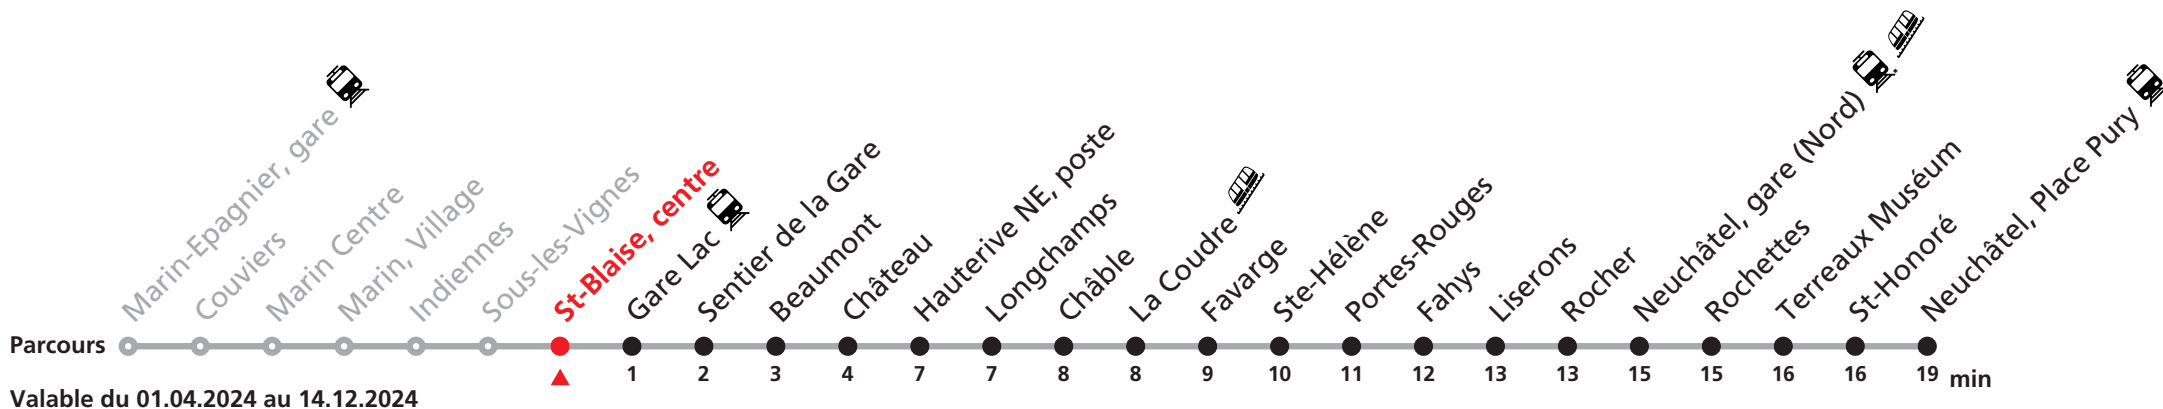

107 Marin-Epagnier / Hauterive - Neuchâtel

Heure	Lu-Ve scolaires	Lu-Ve vacances	Sa	Di et fêtes
5	25 45	25 45		
6	05 25 45	05 25 45		
7	05 25 45	05 25 45		
8	05 25 45	05 25 45		
9	05 25 45	05 25 45	05 25 45	
10	05 25 45	05 25 45	05 25 45	
11	05 25 45	05 25 45	05 25 45	
12	05 25 45	05 25 45	05 25 45	
13	05 25 45	05 25 45	05 25 45	
14	05 25 45	05 25 45	05 25 45	
15	05 25 45	05 25 45	05 25 45	
16	05 25 45	05 25 45	05 25 45	
17	05 25 45	05 25 45	05 25 45	
18	05 25 45	05 25 45	05	
19	08	05		

Durant la Fête des Vendanges de Neuchâtel, du 27 au 29 septembre 2024, des véhicules supplémentaires circulent pour acheminer les nombreux voyageurs. Des retards et perturbations sont à prévoir. Anticipez vos déplacements.
Plus d'infos sur www.transn.ch/fete-des-vendanges.