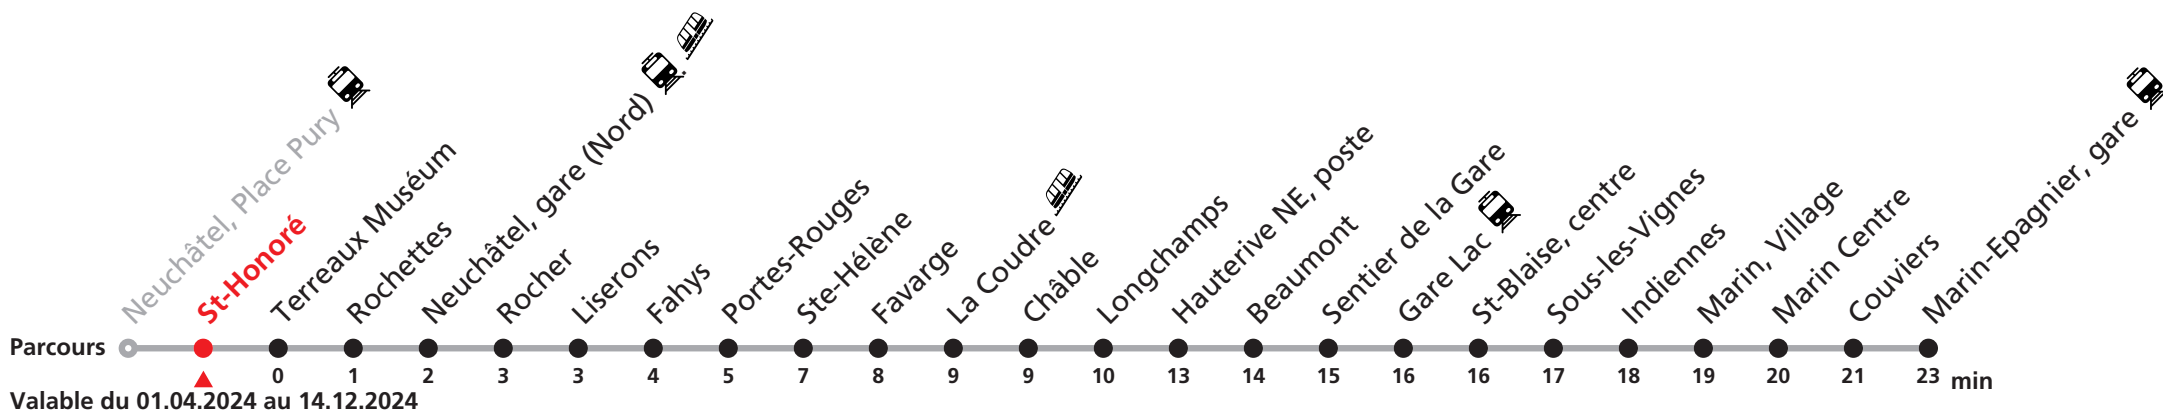

107 Neuchâtel - Hauterive / Marin-Epagnier

Heure	Lu-Ve scolaires	Lu-Ve vacances	Sa	Di et fêtes
5	50a	50a	20a 50a	
6	00a 10 20a 30 40a 50	00a 10 20a 30 40a 50	10a 30a 50a	03a 33a
7	00a 08a 15 23a 30 38a 45a 53	00a 10 20a 30 40a 50	10a 20a 30a 40a 50a	03a 33a
8	00a 10 20a 30 40a 50	00a 10 20a 30 40a 50	00a 10a 20a 30a 40a 50	03a 30a 50a
9	00a 10 20a 30 40a 50	00a 10 20a 30 40a 50	00a 10 20a 30 40a 50	10a 30a 50a
10	00a 10 20a 30 40a 50	00a 10 20a 30 40a 50	00a 10 20a 30 40a 50	10a 30a 50a
11	00a 10 20a 30 40a 50 55a	00a 10 20a 30 40a 50	00a 10 20a 30 40a 50	10a 30a 50a
12	00a 10 20a 30 40a 50	00a 10 20a 30 40a 50	00a 10 20a 30 40a 50	10a 30a 50a
13	00a 10 20a 30 40a 50	00a 10 20a 30 40a 50	00a 10 20a 30 40a 50	10a 30a 50a
14	00a 10 20a 30 40a 50	00a 10 20a 30 40a 50	00a 10 20a 30 40a 50	10a 30a 50a
15	00a 10 20a 30 40a 50	00a 10 20a 30 40a 50	00a 10 20a 30 40a 50	10a 30a 50a
16	00a 08a 15 23a 30 38a 45a 53	00a 10 20a 30 40a 50	00a 10 20a 30 40a 50	10a 30a 50a
17	00a 08a 15 23a 30 38a 45a 53	00a 10 20a 30 40a 50	00a 10 20a 30 40a 50	10a 30a 50a
18	00a 08 15 23a 30 40a 50	00a 10 20a 30 40a 50	00a 10a 20a 30a 40a 50a	10a 30a 50a
19	00a 10a 20a 30a 40a 50a	00a 10a 20a 30a 40a 50a	00a 10a 28a 48a	10a 30a 50a
20	00 10a 20 28a 48a	00 10a 20 28a 48a	08a 28a 48a	10a 30a 50a
21	08a 33a	08a 33a	08a 33a	10a 33a
22	03a 33a	03a 33a	03a 33a	03a 33a
23	03a 41a	03a 41a	03a 41a	03a 41a
0	19a	19a	19a	19a

Renseignements

a : jusqu'à Hauterive NE, poste

VACANCES SCOLAIRES :
21.12.-05.01. | 26-29.02. | 02-12.04.
10.05. | 08.07.-16.08. | 07.10.-18.10.

FÊTES :
25-26.12. | 01-02.01. | 01.03. | 29.03 | 01.04. |
01.05. | 09.05. | 20.05. | 01.08. | 16.09.

Durant la Fête des Vendanges de Neuchâtel, du 27 au 29 septembre 2024, des véhicules supplémentaires circulent pour acheminer les nombreux voyageurs. Des retards et perturbations sont à prévoir. Anticipez vos déplacements.
Plus d'infos sur www.transn.ch/fete-des-vendanges.