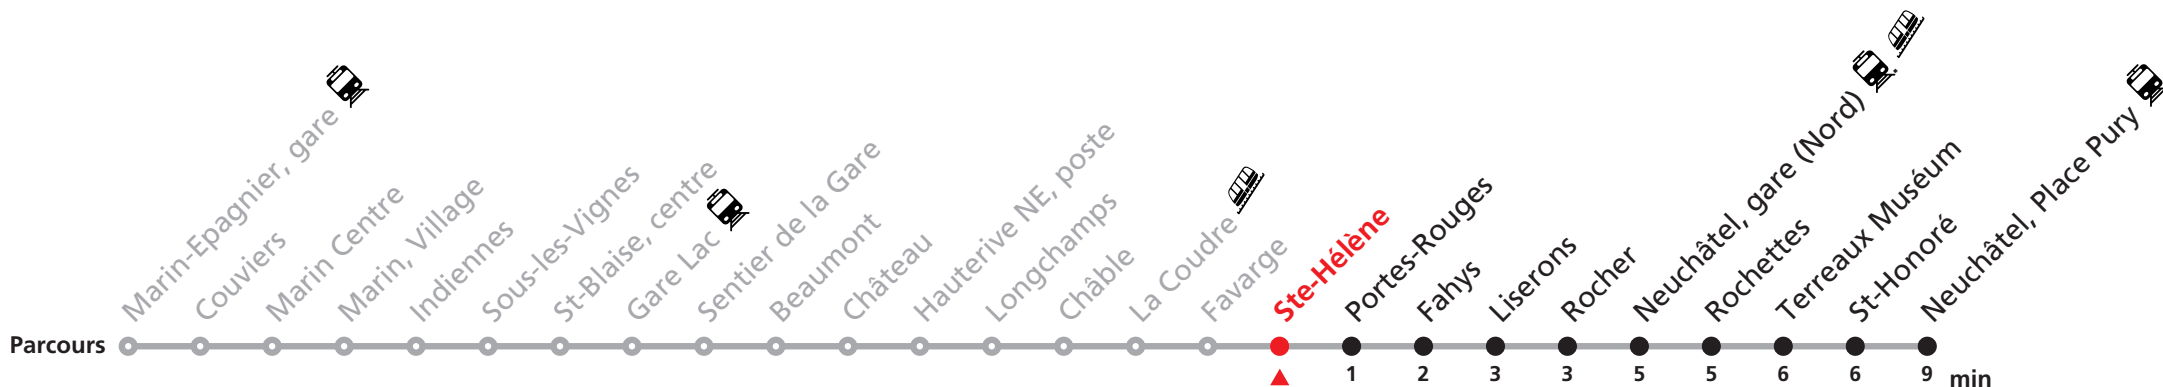

107 Marin-Epagnier / Hauterive - Neuchâtel

Heure	Lu-Ve scolaires	Lu-Ve vacances	Sa	Di et fêtes
5	34 54	34 54	35	
6	05 14 25 34 45 54	05 14 25 34 45 54	10 30 50	19 49
7	05 14 25 30 37 45 54 59	05 14 25 34 45 54	10 30 45 55	19 49
8	08 14 25 34 45 54	05 14 25 34 45 54	05 15 25 35 45 55	19 49
9	05 14 25 34 45 54	05 14 25 34 45 54	05 14 25 34 45 54	17 37 57
10	05 14 25 34 45 54	05 14 25 34 45 54	05 14 25 34 45 54	17 37 57
11	05 14 25 34 45 54	05 14 25 34 45 54	05 14 25 34 45 54	17 37 57
12	05 12 14 25 34 45 54	05 14 25 34 45 54	05 14 25 34 45 54	17 37 57
13	05 14 25 34 45 54	05 14 25 34 45 54	05 14 25 34 45 54	17 37 57
14	05 14 25 34 45 54	05 14 25 34 45 54	05 14 25 34 45 54	17 37 57
15	05 14 25 34 45 54	05 14 25 34 45 54	05 14 25 34 45 54	17 37 57
16	05 14 23 30 37 45 54	05 14 25 34 45 54	05 14 25 34 45 54	17 37 57
17	00 08 14 23 30 37 45 54	05 14 25 34 45 54	05 14 25 34 45 54	17 37 57
18	00 08 14 25 34 45 54	05 14 25 34 45 54	05 14 25 35 45 55	17 37 57
19	05 17 25 35 45 55	05 14 25 35 45 55	04 15 24 34 54	17 34 54
20	05 14 34 54	05 14 34 54	14 34 54	14 34 54
21	14 33 49	14 33 49	14 33 49	14 33 49
22	19 49	19 49	19 49	19 49
23	19 57	19 57	19 57	19 57
0	34	34	34	34

Durant la Fête des Vendanges de Neuchâtel, du 27 au 29 septembre 2024, des véhicules supplémentaires circulent pour acheminer les nombreux voyageurs. Des retards et perturbations sont à prévoir. Anticipez vos déplacements. Plus d'infos sur www.transn.ch/fete-des-vendanges.