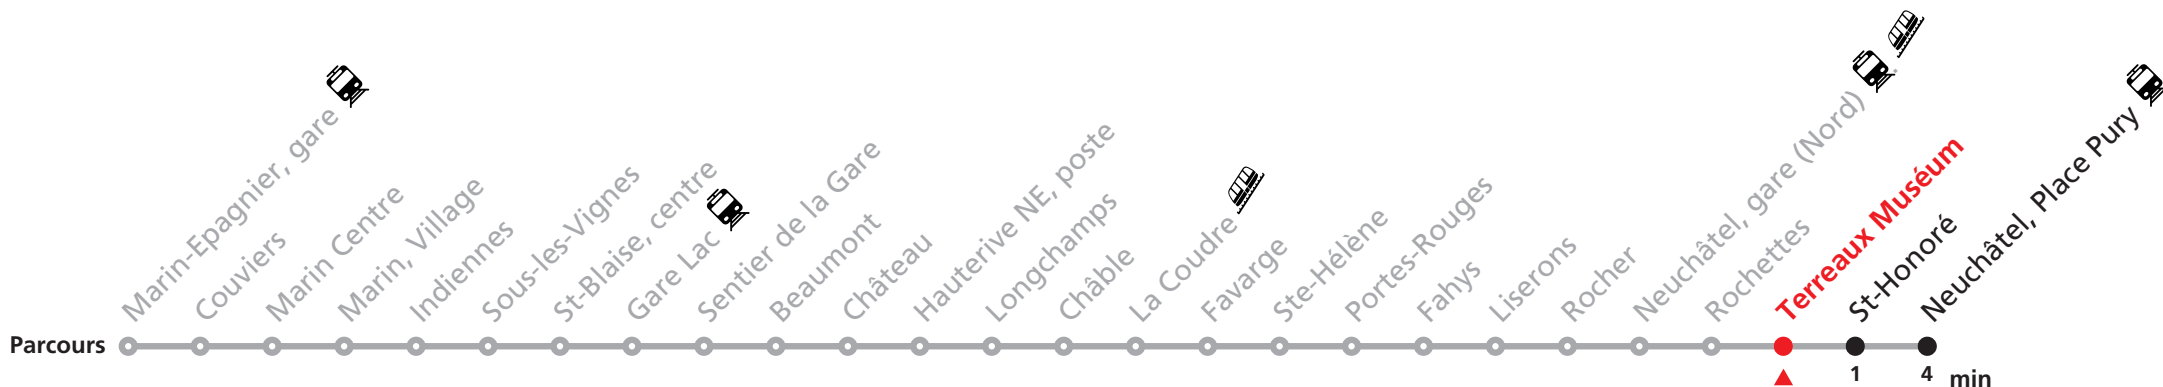

107 Marin-Epagnier / Hauterive - Neuchâtel

Valable du 01.04.2024 au 14.12.2024

Heure	Lu-Ve scolaires	Lu-Ve vacances	Sa	Di et fêtes
5	39	39 59	40	
6	00 10 19 30 39 50 59	10 19 30 39 50 59	15 35 55	24 54
7	10 19 30 35 42 50	10 19 30 39 50 59	15 35 50	24 54
8	00 04 13 19 30 39 50 59	10 19 30 39 50 59	00 10 20 30 40 50	24 54
9	10 19 30 39 50 59	10 19 30 39 50 59	00 10 19 30 39 50 59	21 41
10	10 19 30 39 50 59	10 19 30 39 50 59	10 19 30 39 50 59	01 21 41
11	10 19 30 39 50 59	10 19 30 39 50 59	10 19 30 39 50 59	01 21 41
12	10 17 19 30 39 50 59	10 19 30 39 50 59	10 19 30 39 50 59	01 21 41
13	10 19 30 39 50 59	10 19 30 39 50 59	10 19 30 39 50 59	01 21 41
14	10 19 30 39 50 59	10 19 30 39 50 59	10 19 30 39 50 59	01 21 41
15	10 19 30 39 50 59	10 19 30 39 50 59	10 19 30 39 50 59	01 21 41
16	10 19 28 35 42 50 59	10 19 30 39 50 59	10 19 30 39 50 59	01 21 41
17	05 13 19 28 35 42 50	10 19 30 39 50 59	10 19 30 39 50 59	01 21 41
18	00 05 13 19 30 39 50 59	10 19 30 39 50 59	10 19 30 40 50	01 21 41
19	10 23 30 40 50	10 19 30 40 50	00 09 20 29 39 59	01 21 39 59
20	00 10 19 39 59	00 10 19 39 59	19 39 59	19 39 59
21	19 38 54	19 38 54	19 38 54	19 38 54
22	24 54	24 54	24 54	24 54
23	24	24	24	24
0	02 39	02 39	02 39	02 39

Durant la Fête des Vendanges de Neuchâtel, du 27 au 29 septembre 2024, des véhicules supplémentaires circulent pour acheminer les nombreux voyageurs. Des retards et perturbations sont à prévoir. Anticipez vos déplacements.
Plus d'infos sur www.transn.ch/fete-des-vendanges.