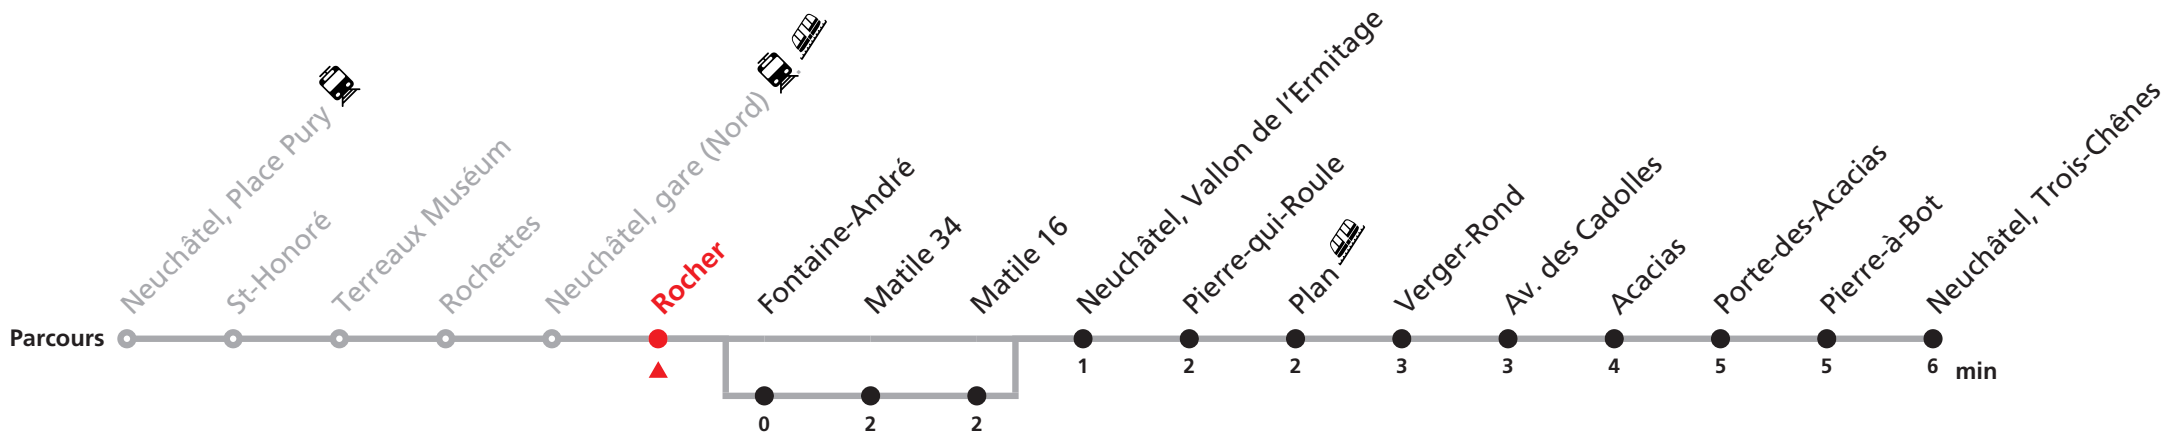

Nombre de places et transport de bagages limités, réservation obligatoire pour groupe dès 10 personnes. Plus d'infos sur www.transn.ch/groupes.

109 Neuchâtel Place Pury - gare (Nord) - Trois-Chênes

Valable du 10.12.2023 au 14.12.2024