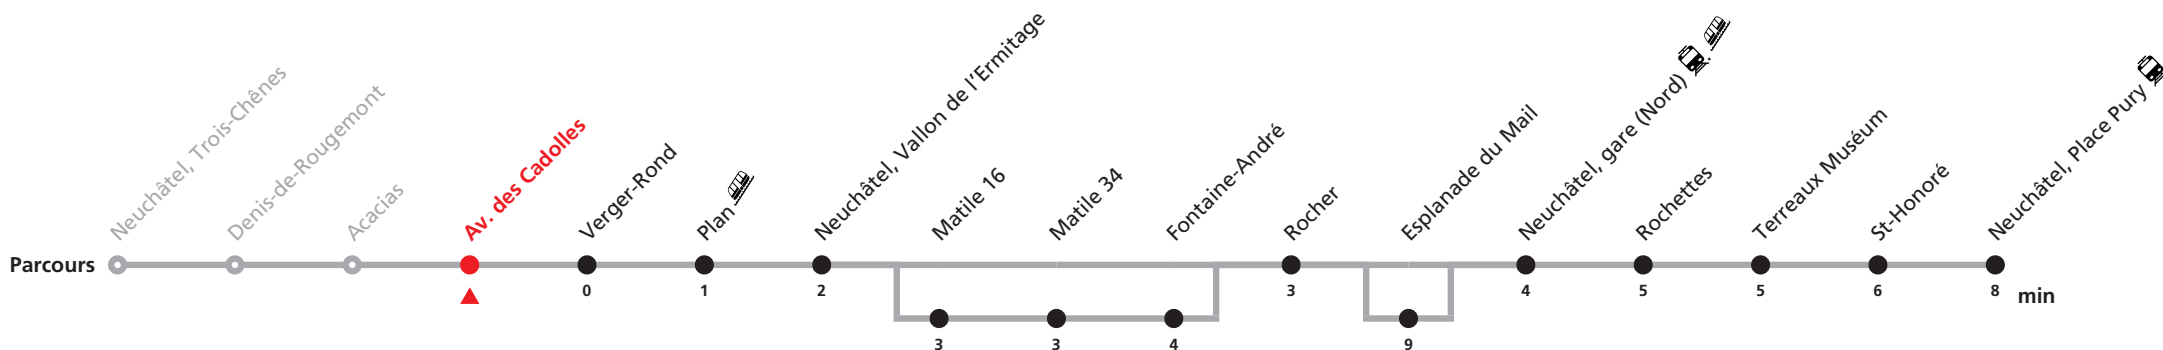

109 Neuchâtel Trois-Chênes - gare (Nord) - Place Pury

Valable du 10.12.2023 au 14.12.2024

Heure	Lundi-Vendredi	Samedi	Dimanche et fêtes
5	33h 43 53h	41h	
6	03 13h 23 33h 43 53h	01h 21h 41h	18h
7	03 09a 13b 23c 33 43 53 59a	01h 21h 41h	02h 32h
8	03f 13 23 33 43 53	02h 12 22 32 42 52	02h 21h 41h
9	03 13 23 33 43 53	02 12 22 32 42 52	01h 21h 41h
10	03 13 23 33 43 53	02 12 22 32 42 52	01h 21h 41h
11	03 13 23 33 43 53	02 12 22 32 42 52	01h 21h 41h
12	03 13 18e 23f 33 43 53	02 12 22 32 42 52	01h 21h 41h
13	03 13 19d 23g 33 43 53	02 12 22 32 42 52	01h 21h 41h
14	03 13 23 33 43 53	02 12 22 32 42 52	01h 21h 41h
15	03 13 23 33 43 48e 53g	02 12 22 32 42 52	01h 21h 41h
16	03 13 23 33 43 53	02 12 22 32 42 52	01h 21h 41h
17	03 13 23 33 38e 43g 53	02 12 22 32 42 52	01h 21h 41h
18	03 13 23 33 43 53	02 12 22 32 42 52h	01h 21h 41h
19	03 13 23h 33 43h 53	02 12h 22h 41h	01h 21h 41h
20	03h 13 27h 47h	01h 21h 41h	01h 21h 41h
21	07h 27h 47h	01h 21h 41h	01h 21h 41h
22	02h 30h 50h	02h 22h 50h	02h 22h 50h
23	20h 58h	20h 58h	20h 58h
0	36h	36h	36h