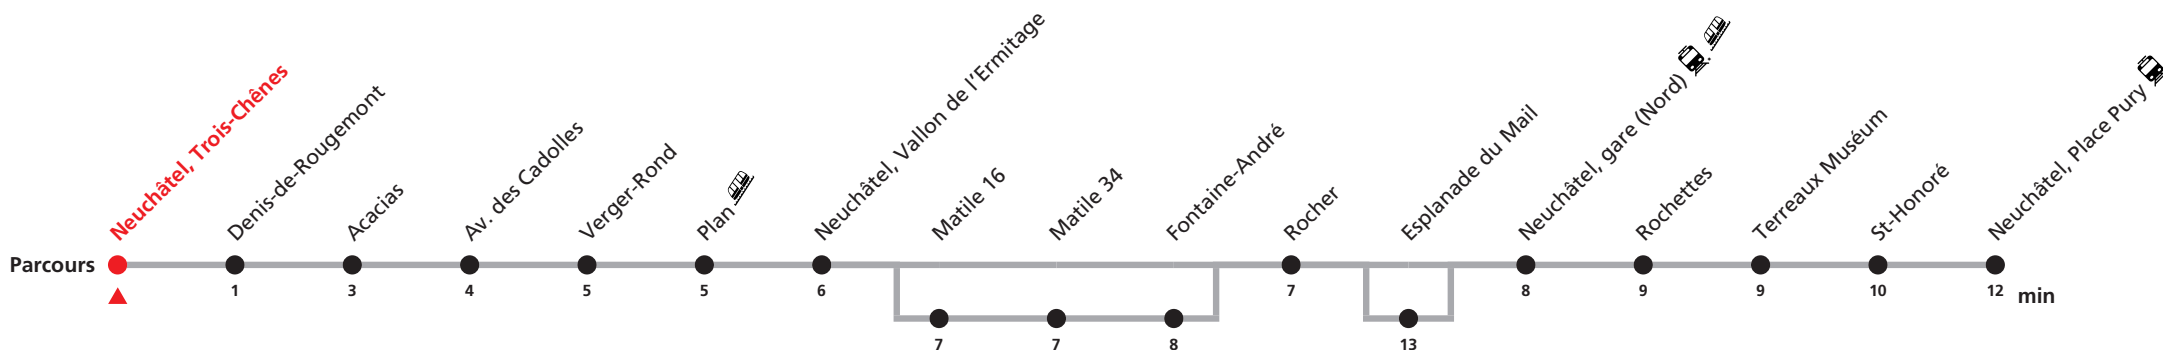

109 Neuchâtel Trois-Chênes - gare (Nord) - Place Pury

Valable du 10.12.2023 au 14.12.2024

Heure	Lundi-Vendredi	Samedi	Dimanche et fêtes
5	29h 39 49h 59	37h 57h	
6	09h 19 29h 39 49h 59	17h 37h 57h	14h 58h
7	05a 09b 19c 29 39 49 55a 59f	17h 37h 58h	28h 58h
8	09 19 29 39 49 59	08 18 28 38 48 58	17h 37h 57h
9	09 19 29 39 49 59	08 18 28 38 48 58	17h 37h 57h
10	09 19 29 39 49 59	08 18 28 38 48 58	17h 37h 57h
11	09 19 29 39 49 59	08 18 28 38 48 58	17h 37h 57h
12	09 14e 19f 29 39 49 59	08 18 28 38 48 58	17h 37h 57h
13	09 15d 19g 29 39 49 59	08 18 28 38 48 58	17h 37h 57h
14	09 19 29 39 49 59	08 18 28 38 48 58	17h 37h 57h
15	09 19 29 39 44e 49g 59	08 18 28 38 48 58	17h 37h 57h
16	09 19 29 39 49 59	08 18 28 38 48 58	17h 37h 57h
17	09 19 29 34e 39g 49 59	08 18 28 38 48 58	17h 37h 57h
18	09 19 29 39 49 59	08 18 28 38 48h 58	17h 37h 57h
19	09 19h 29 39h 49 59h	08h 18h 37h 57h	17h 37h 57h
20	09 23h 43h	17h 37h 57h	17h 37h 57h
21	03h 23h 43h 58h	17h 37h 58h	17h 37h 58h
22	26h 46h	18h 46h	18h 46h
23	16h 54h	16h 54h	16h 54h
0	32h	32h	32h