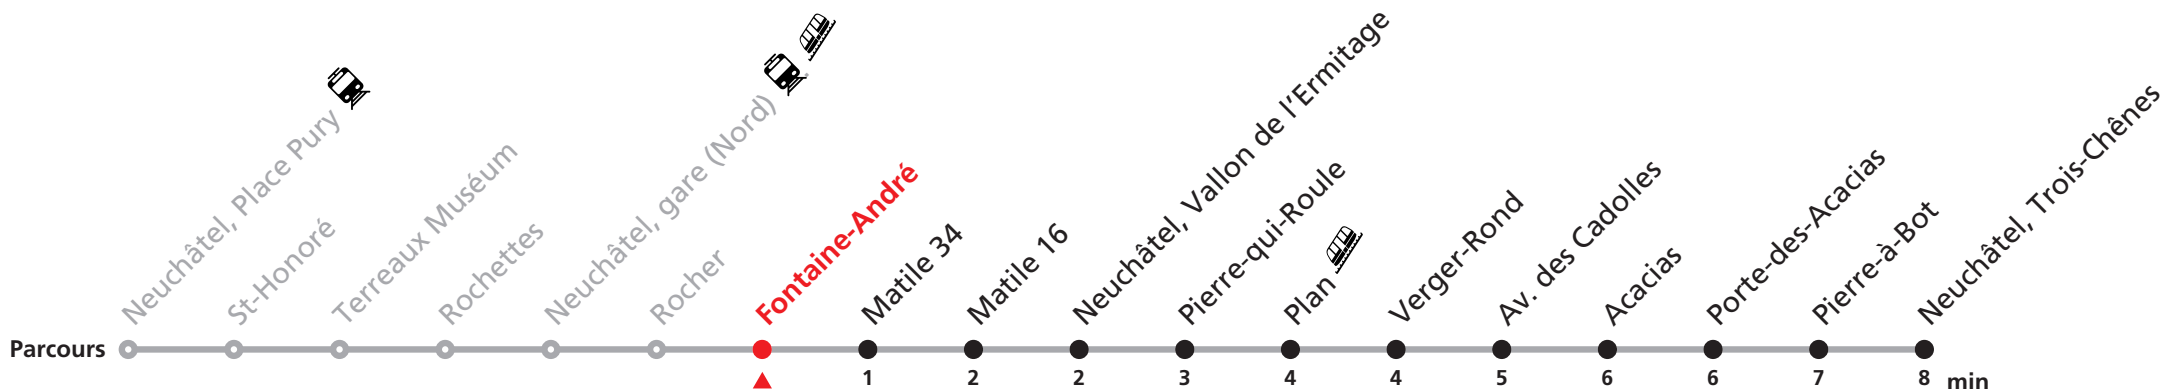

109 Neuchâtel Place Pury - gare (Nord) - Trois-Chênes

Valable du 10.12.2023 au 14.12.2024

Heure	Lundi-Vendredi	Samedi	Dimanche et fêtes
5	19 39 59	24 44	
6	19 39 59a	04 24 44	06 50
7	09b 19	04 24 44 59	20 50
8		09	04 24 44
9			04 24 44
10			04 24 44
11			04 24 44
12			04 24 44
13			04 24 44
14			04 24 44
15			04 24 44
16			04 24 44
17			04 24 44
18		59	04 24 44
19	09 29 49	19 44	04 24 44
20	09 24 44	04 24 44	04 24 44
21	04 24 44	04 24 44	04 24 44
22	07 37	07 37	07 37
23	07 45	07 45	07 45
0	23	23	23