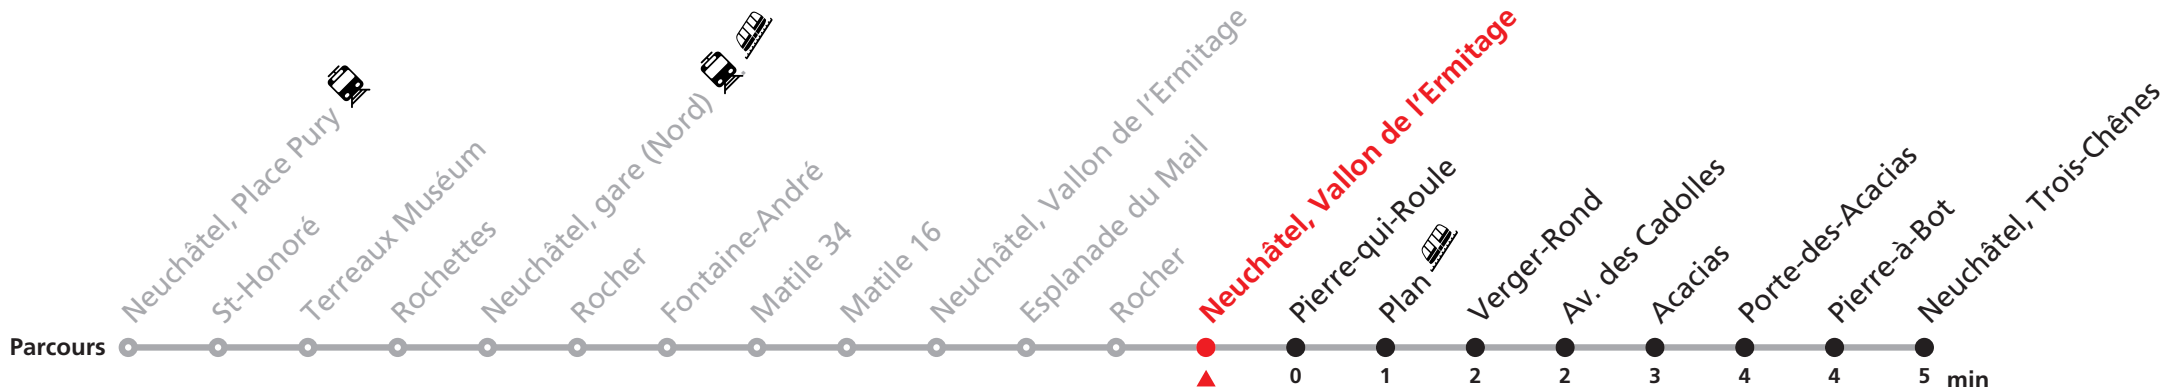

109 Neuchâtel Place Pury - gare (Nord) - Trois-Chênes

Valable du 10.12.2023 au 14.12.2024

Heure	Lundi-Vendredi	Samedi	Dimanche et fêtes
5	21 29 41 49	26 46	
6	01 09 21 29 41 49a 55b	06 26 46	08 52
7	01a 09a 11b 21 29 39 45b 49a 59	06 26 46	22 52
8	09 19 29 39 49 59	01 11 19 29 39 49 59	06 26 46
9	09 19 29 39 49 59	09 19 29 39 49 59	06 26 46
10	09 19 29 39 49 59	09 19 29 39 49 59	06 26 46
11	09 18b 19 29 39 49 59	09 19 29 39 49 59	06 26 46
12	05b 09 19 29 39 49 59	09 19 29 39 49 59	06 26 46
13	09 19 29 39 49 59	09 19 29 39 49 59	06 26 46
14	09 19 29 39 49 59	09 19 29 39 49 59	06 26 46
15	09 19 29 38c 39 49 59	09 19 29 39 49 59	06 26 46
16	09 19 29 38c 39 49 59	09 19 29 39 49 59	06 26 46
17	09 19 25c 29 39 49 59	09 19 29 39 49 59	06 26 46
18	09 19 29 39 49 59	09 19 29 39 49	06 26 46
19	11 19 31 39 51 59	01 09 21 46	06 26 46
20	11 26 46	06 26 46	06 26 46
21	06 26 46	06 26 46	06 26 46
22	09 39	09 39	09 39
23	09 47	09 47	09 47
0	25	25	25