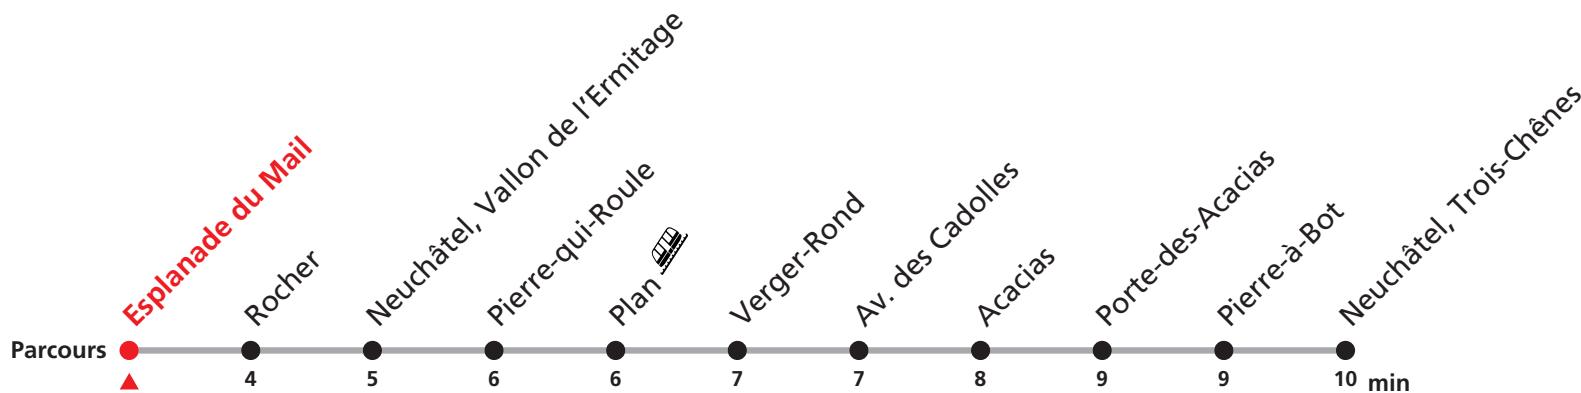

Durant la Fête des Vendanges de Neuchâtel, du 27 au 29 septembre 2024, des véhicules supplémentaires circulent pour acheminer les nombreux voyageurs.

Des retards et perturbations sont à prévoir. Anticipez vos déplacements.

109 Neuchâtel Place Pury - gare (Nord) - Trois-Chênes

Valable du 10.12.2023 au 14.12.2024

Heure	Lundi-Vendredi	Samedi	Dimanche et fêtes
11	13a		
12	00a		
13			
14			
15	33b		
16	33b		
17	20b		

Renseignements