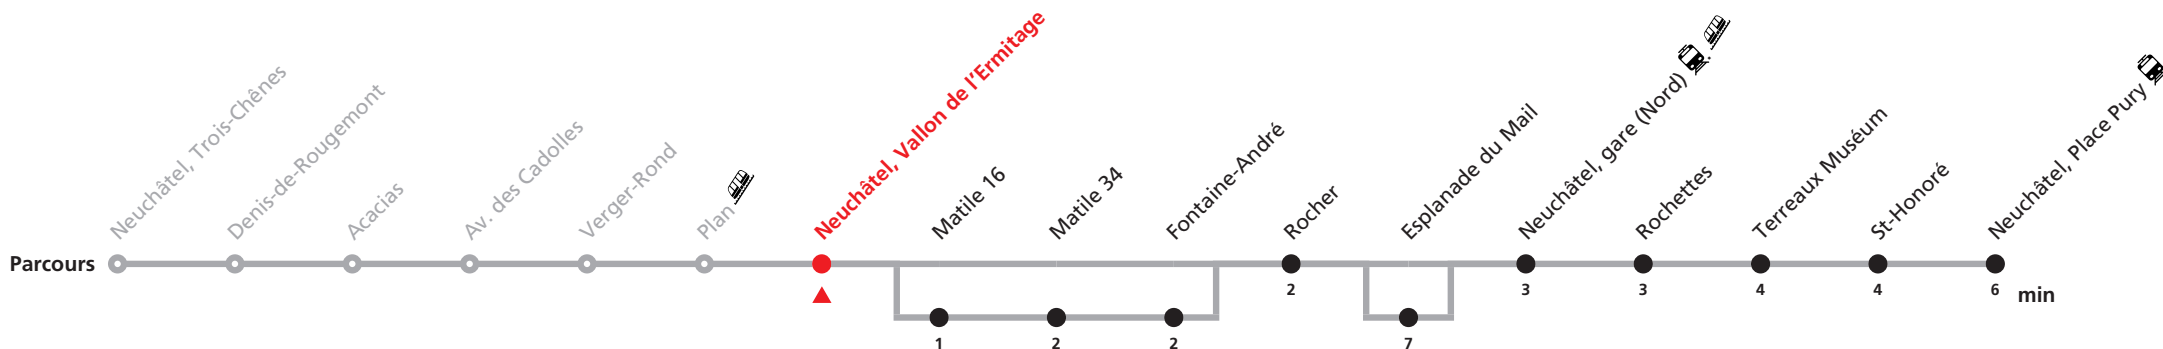

109 Neuchâtel Trois-Chênes - gare (Nord) - Place Pury

Valable du 10.12.2023 au 14.12.2024

Heure	Lundi-Vendredi	Samedi	Dimanche et fêtes
5	34h 44 54h	42h	
6	04 14h 24 34h 44 54h	02h 22h 42h	19h
7	04 11a 14b 24c 34 44 54	02h 22h 42h	03h 33h
8	01a 04f 14 24 34 44 54	03h 13 23 33 43 53	03h 22h 42h
9	04 14 24 34 44 54	03 13 23 33 43 53	02h 22h 42h
10	04 14 24 34 44 54	03 13 23 33 43 53	02h 22h 42h
11	04 14 24 34 44 54	03 13 23 33 43 53	02h 22h 42h
12	04 14 19e 24f 34 44 54	03 13 23 33 43 53	02h 22h 42h
13	04 14 21d 24g 34 44 54	03 13 23 33 43 53	02h 22h 42h
14	04 14 24 34 44 54	03 13 23 33 43 53	02h 22h 42h
15	04 14 24 34 44 49e 54g	03 13 23 33 43 53	02h 22h 42h
16	04 14 24 34 44 54	03 13 23 33 43 53	02h 22h 42h
17	04 14 24 34 39e 44g 54	03 13 23 33 43 53	02h 22h 42h
18	04 14 24 34 44 54	03 13 23 33 43 53h	02h 22h 42h
19	04 14 24h 34 44h 54	03 13h 23h 42h	02h 22h 42h
20	04h 14 28h 48h	02h 22h 42h	02h 22h 42h
21	08h 28h 48h	02h 22h 42h	02h 22h 42h
22	03h 31h 51h	03h 23h 51h	03h 23h 51h
23	21h 59h	21h 59h	21h 59h
0	37h	37h	37h