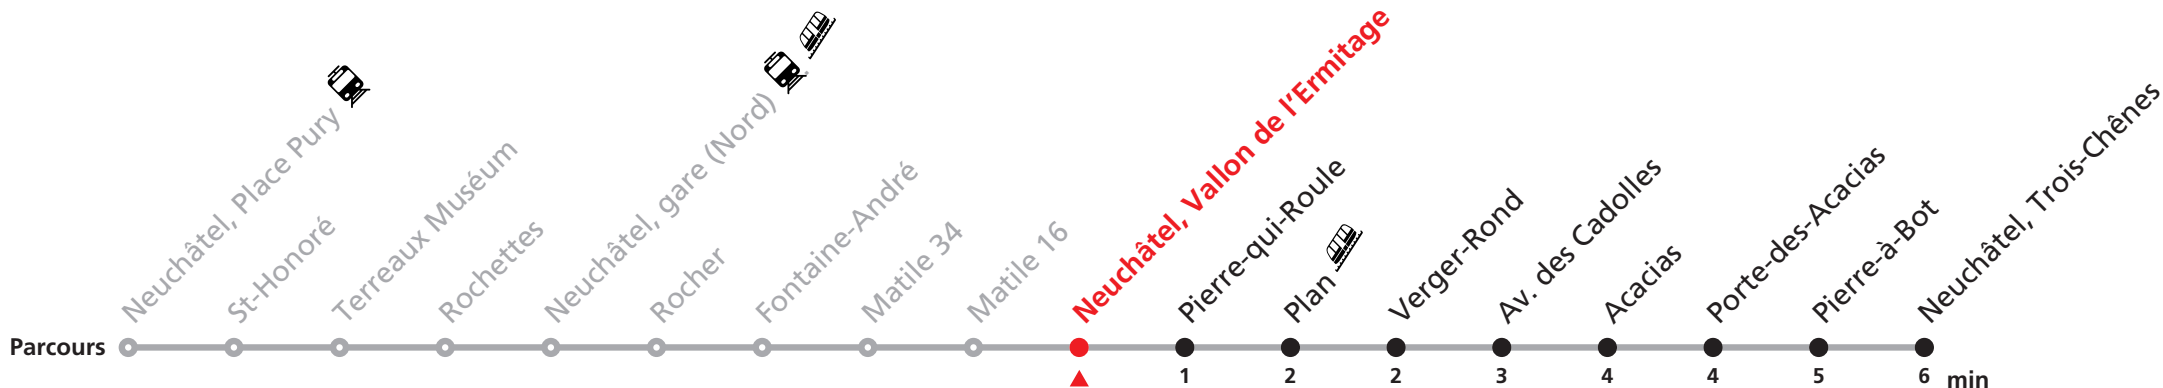

109 Neuchâtel Place Pury - gare (Nord) - Trois-Chênes

Valable du 10.12.2023 au 14.12.2024

Heure	Lundi-Vendredi	Samedi	Dimanche et fêtes
5	20 40	25 45	
6	00 20 40	05 25 45	07 51
7	00a 10b 20	05 25 45	21 51
8		00 10	05 25 45
9			05 25 45
10			05 25 45
11			05 25 45
12			05 25 45
13			05 25 45
14			05 25 45
15			05 25 45
16			05 25 45
17			05 25 45
18			05 25 45
19	10 30 50	00 20 45	05 25 45
20	10 25 45	05 25 45	05 25 45
21	05 25 45	05 25 45	05 25 45
22	08 38	08 38	08 38
23	08 46	08 46	08 46
0	24	24	24