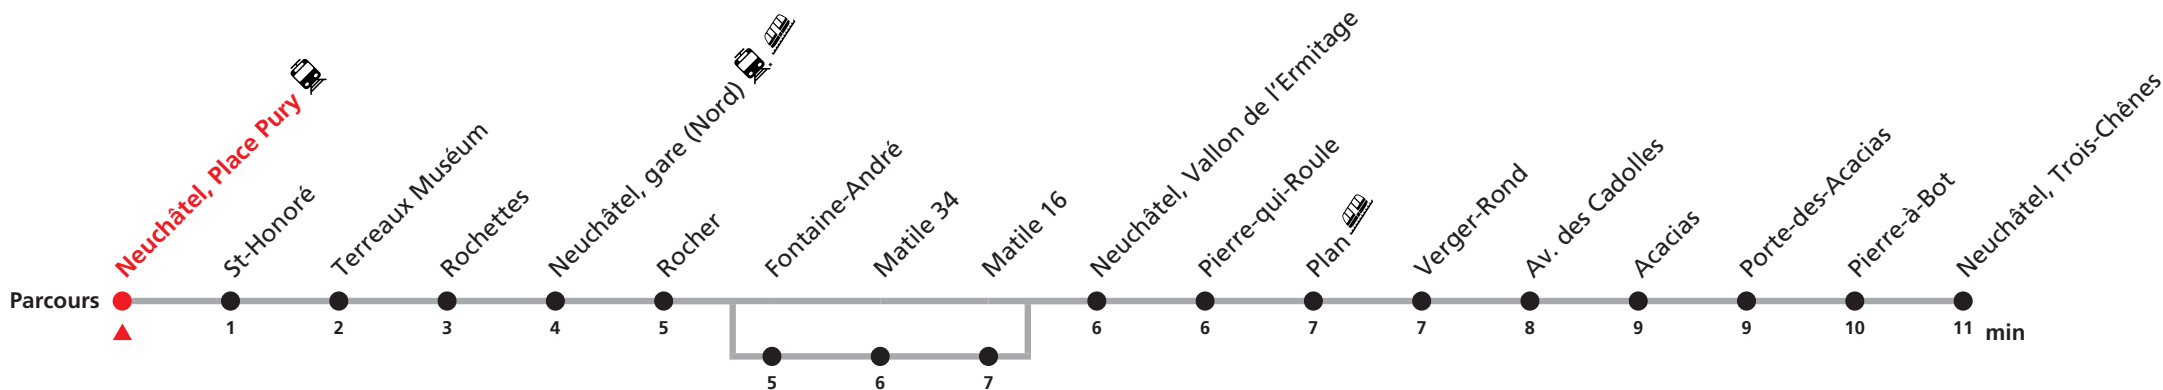

109 Neuchâtel Place Pury - gare (Nord) - Trois-Chênes

Valable du 10.12.2023 au 14.12.2024

Heure	Lundi-Vendredi	Samedi	Dimanche et fêtes
5	14f 24 34f 44 54f	19f 39f 59f	
6	04 14f 24 34f 44c 50d 54a	19f 39f 59f	01f 30e 45f 48e
7	04b 14f 24 34 40d 44c 54	19f 39f 54f	15f 30e 45f 59f
8	04 14 24 34 44 54	04f 14 24 34 44 54	19f 39f 59f
9	04 14 24 34 44 54	04 14 24 34 44 54	19f 39f 59f
10	04 14 24 34 44 54	04 14 24 34 44 54	19f 39f 59f
11	04 14 24 34 44 54	04 14 24 34 44 54	19f 39f 59f
12	04 14 24 34 44 54	04 14 24 34 44 54	19f 39f 59f
13	04 14 24 34 44 54	04 14 24 34 44 54	19f 39f 59f
14	04 14 24 34 44 54	04 14 24 34 44 54	19f 39f 59f
15	04 14 24 34 44 54	04 14 24 34 44 54	19f 39f 59f
16	04 14 24 34 44 54	04 14 24 34 44 54	19f 39f 59f
17	04 14 24 34 44 54	04 14 24 34 44 54	19f 39f 59f
18	04 14 24 34 44 54	04 14 24 34 44 54f	19f 39f 59f
19	04f 14 24f 34 44f 54	04 14f 39f 59f	19f 39f 59f
20	04f 19f 39f 59f	19f 39f 59f	19f 39f 59f
21	19f 39f	19f 39f	19f 39f
22	02f 32f 47e	02f 32f 47e	02f 32f 47e
23	02f 17e 40f 47e	02f 17e 40f 47e	02f 17e 40f 47e
0	18f	18f	18f

Renseignements

- a : uniquement pendant les vacances scolaires passe par Fontaine-André
- b : uniquement pendant les vacances scolaires jusqu'à Neuchâtel, Trois-Chênes uniquement en période scolaire passe par Fontaine-André
- c : uniquement pendant les vacances scolaires
- d : uniquement en période scolaire
- e : jusqu'à Neuchâtel, gare (Nord)
- f : passe par Fontaine-André