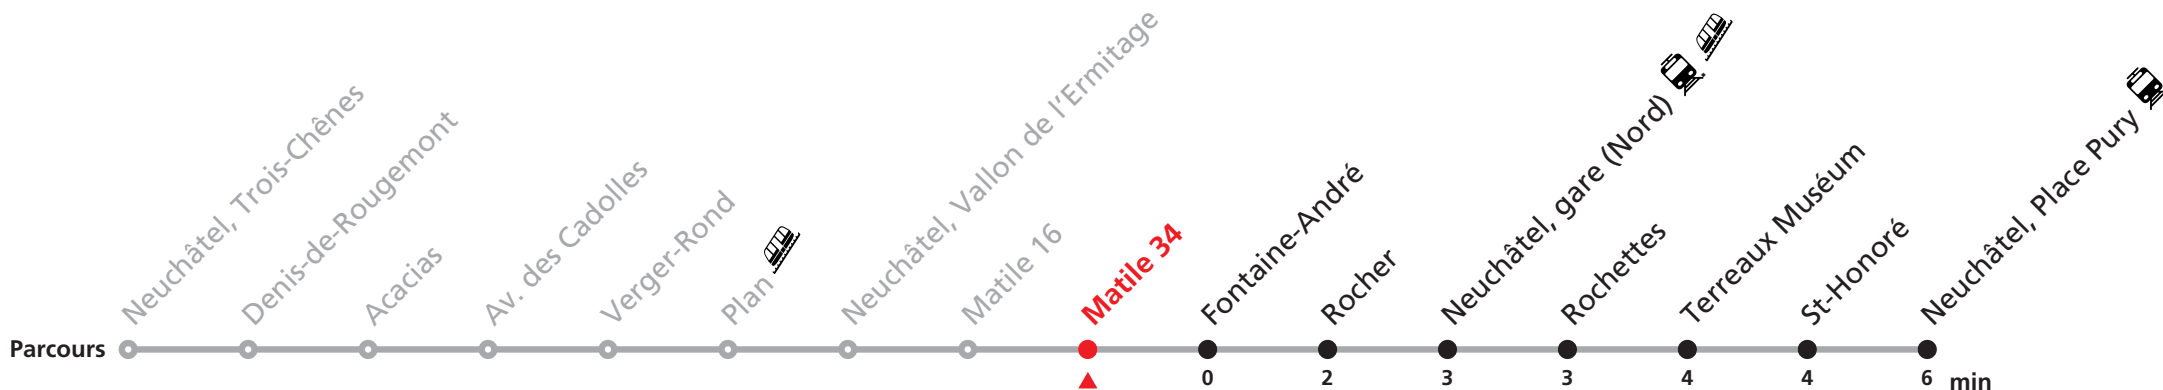

109 Neuchâtel Trois-Chênes - gare (Nord) - Place Pury

Valable du 10.12.2023 au 14.12.2024

Heure	Lundi-Vendredi	Samedi	Dimanche et fêtes
5	36 56	44	
6	16 36 56	04 24 44	21
7	16a 26b	04 24 44	05 35
8		05	05 24 44
9			04 24 44
10			04 24 44
11			04 24 44
12			04 24 44
13			04 24 44
14			04 24 44
15			04 24 44
16			04 24 44
17			04 24 44
18		55	04 24 44
19	26 46	15 25 44	04 24 44
20	06 30 50	04 24 44	04 24 44
21	10 30 50	04 24 44	04 24 44
22	05 33 53	05 25 53	05 25 53
23	23	23	23
0	01 39	01 39	01 39

Renseignements

a : uniquement pendant les vacances scolaires

b : uniquement en période scolaire

VACANCES SCOLAIRES :

21.12.-05.01. | 26-29.02. | 02-12.04. | 10.05. | 08.07.-16.08. | 07.10.-18.10.

FÊTES :

25-26.12. | 01-02.01. | 01.03. | 29.03 | 01.04. | 01.05. | 09.05. | 20.05. | 01.08. | 16.09.

Durant la Fête des Vendanges de Neuchâtel, du 27 au 29 septembre 2024, des véhicules supplémentaires circulent pour acheminer les nombreux voyageurs.

Des retards et perturbations sont à prévoir. Anticipez vos déplacements.

Plus d'infos sur www.transn.ch/fete-des-vendanges.

Informations pour les voyageurs à mobilité réduite sur : transn.ch/voyager-avec-un-handicap.

Nombre de places et transport de bagages limités, réservation obligatoire pour groupe dès 10 personnes.
Plus d'infos sur www.transn.ch/groupes.