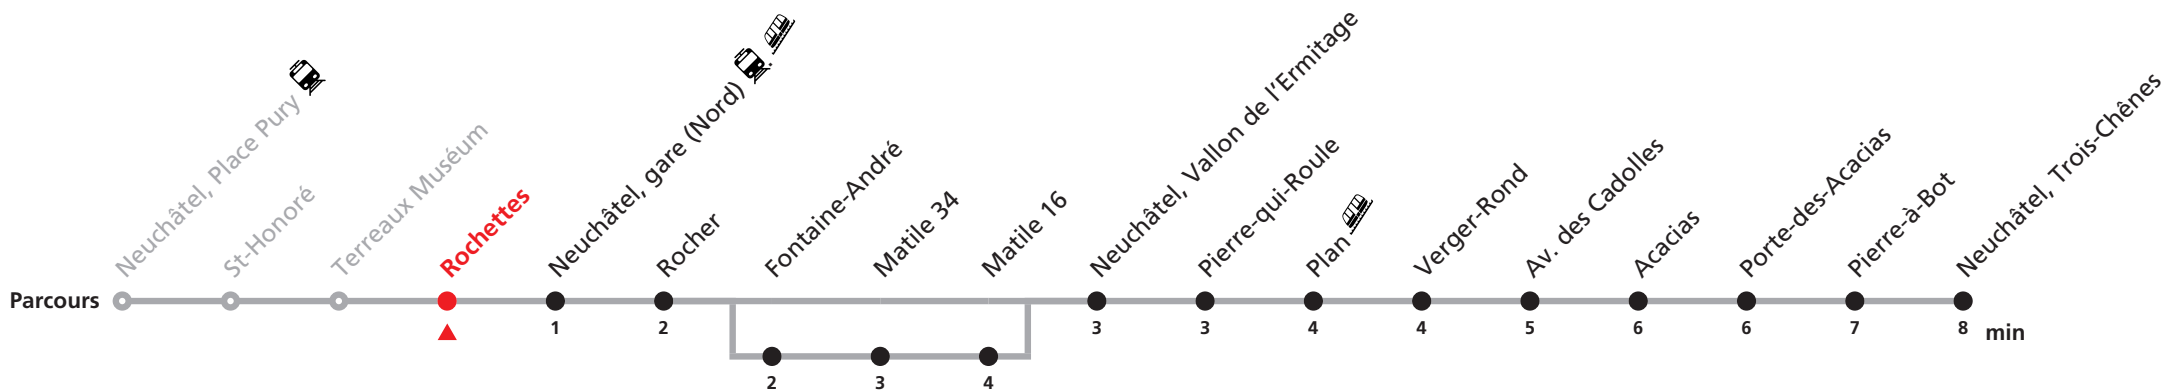

Nombre de places et transport de bagages limités, réservation obligatoire pour groupe dès 10 personnes. Plus d'infos sur www.transn.ch/groupes.

109 Neuchâtel Place Pury - gare (Nord) - Trois-Chênes

Valable du 10.12.2023 au 14.12.2024