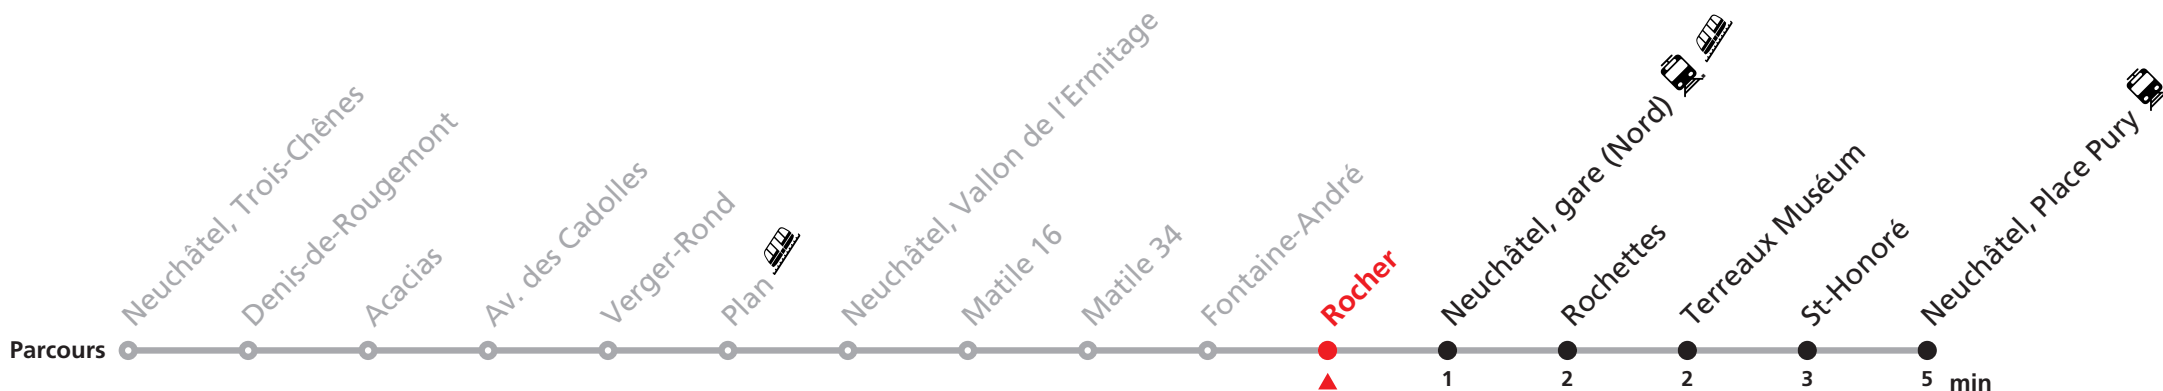

109 Neuchâtel Trois-Chênes - gare (Nord) - Place Pury

Valable du 10.12.2023 au 14.12.2024

Heure	Lundi-Vendredi	Samedi	Dimanche et fêtes
5	37 57	45	
6	17 37 57	05 25 45	22
7	17a 27b	05 25 45	06 36
8		06	06 25 45
9			05 25 45
10			05 25 45
11			05 25 45
12			05 25 45
13			05 25 45
14			05 25 45
15			05 25 45
16			05 25 45
17			05 25 45
18		56	05 25 45
19	27 47	16 26 45	05 25 45
20	07 31 51	05 25 45	05 25 45
21	11 31 51	05 25 45	05 25 45
22	06 34 54	06 26 54	06 26 54
23	24	24	24
0	02 40	02 40	02 40

Renseignements

a : uniquement pendant les vacances scolaires

b : uniquement en période scolaire

VACANCES SCOLAIRES :

21.12.-05.01. | 26-29.02. | 02-12.04. | 10.05. | 08.07.-16.08. | 07.10.-18.10.

FÊTES :

25-26.12. | 01-02.01. | 01.03. | 29.03 | 01.04. | 01.05. | 09.05. | 20.05. | 01.08. | 16.09.

Durant la Fête des Vendanges de Neuchâtel, du 27 au 29 septembre 2024, des véhicules supplémentaires circulent pour acheminer les nombreux voyageurs.

Des retards et perturbations sont à prévoir. Anticipez vos déplacements.

Plus d'infos sur www.transn.ch/fete-des-vendanges.

Informations pour les voyageurs à mobilité réduite sur : transn.ch/voyager-avec-un-handicap.

Nombre de places et transport de bagages limités, réservation obligatoire pour groupe dès 10 personnes.
Plus d'infos sur www.transn.ch/groupes.