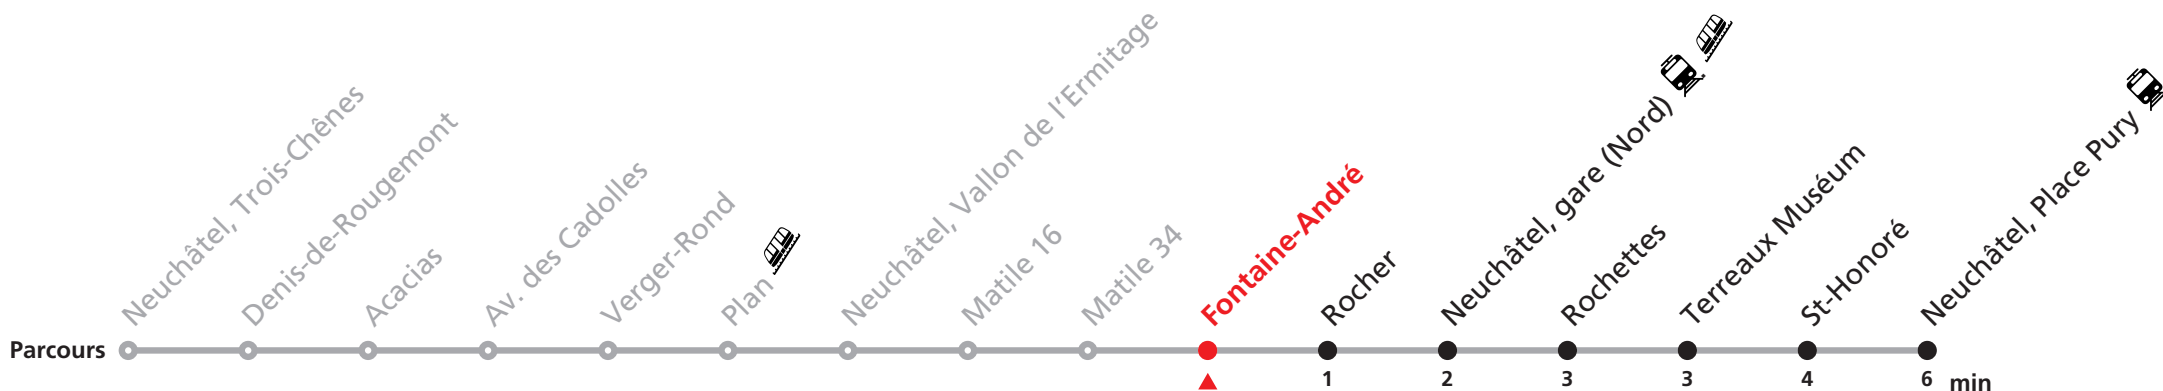

109 Neuchâtel Trois-Chênes - gare (Nord) - Place Pury

Valable du 10.12.2023 au 14.12.2024

Heure	Lundi-Vendredi	Samedi	Dimanche et fêtes
5	36 56	44	
6	16 36 56	04 24 44	21
7	16a 26b	04 24 44	05 35
8		05	05 24 44
9			04 24 44
10			04 24 44
11			04 24 44
12			04 24 44
13			04 24 44
14			04 24 44
15			04 24 44
16			04 24 44
17			04 24 44
18		55	04 24 44
19	26 46	15 25 44	04 24 44
20	06 30 50	04 24 44	04 24 44
21	10 30 50	04 24 44	04 24 44
22	05 33 53	05 25 53	05 25 53
23	23	23	23
0	01 39	01 39	01 39

Renseignements

a : uniquement pendant les vacances scolaires

b : uniquement en période scolaire

VACANCES SCOLAIRES :

21.12.-05.01. | 26-29.02. | 02-12.04. | 10.05. | 08.07.-16.08. | 07.10.-18.10.

FÊTES :

25-26.12. | 01-02.01. | 01.03. | 29.03 | 01.04. | 01.05. | 09.05. | 20.05. | 01.08. | 16.09.

Durant la Fête des Vendanges de Neuchâtel, du 27 au 29 septembre 2024, des véhicules supplémentaires circulent pour acheminer les nombreux voyageurs.

Des retards et perturbations sont à prévoir. Anticipez vos déplacements.

Plus d'infos sur www.transn.ch/fete-des-vendanges.

Informations pour les voyageurs à mobilité réduite sur : transn.ch/voyager-avec-un-handicap.

Nombre de places et transport de bagages limités, réservation obligatoire pour groupe dès 10 personnes.
Plus d'infos sur www.transn.ch/groupes.