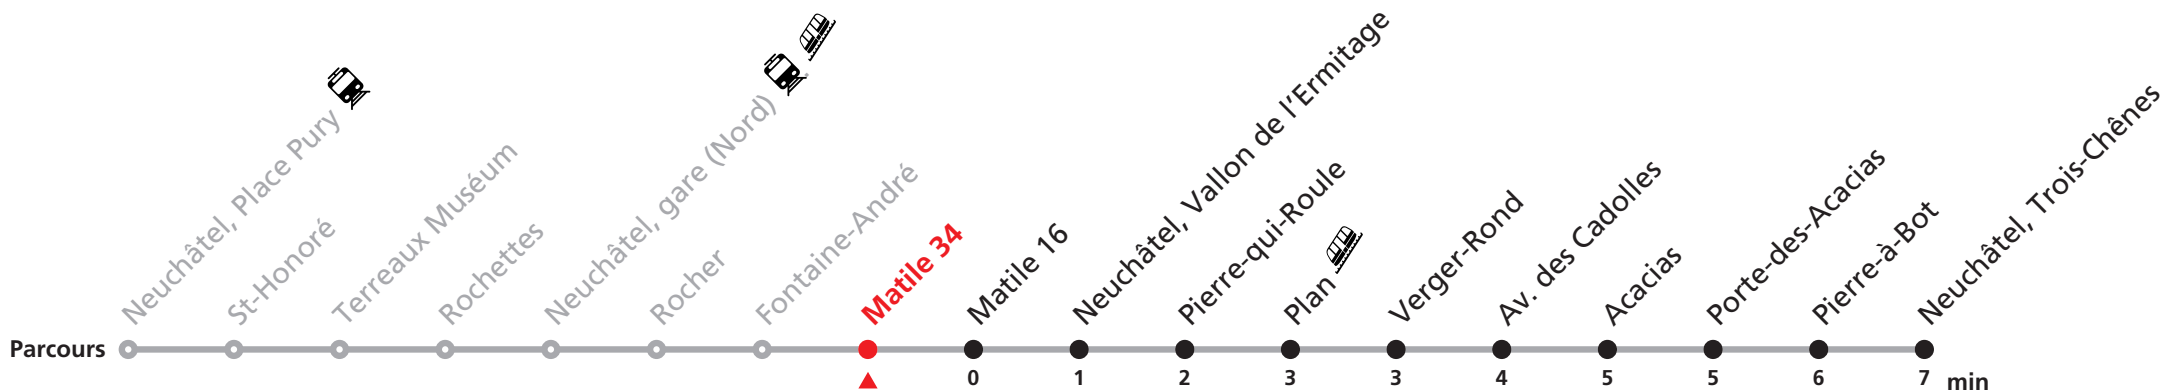

109 Neuchâtel Place Pury - gare (Nord) - Trois-Chênes

Valable du 10.12.2023 au 14.12.2024

Heure	Lundi-Vendredi	Samedi	Dimanche et fêtes
5	20 40	25 45	
6	00 20 40	05 25 45	07 51
7	00a 10b 20	05 25 45	21 51
8		00 10	05 25 45
9			05 25 45
10			05 25 45
11			05 25 45
12			05 25 45
13			05 25 45
14			05 25 45
15			05 25 45
16			05 25 45
17			05 25 45
18			05 25 45
19	10 30 50	00 20 45	05 25 45
20	10 25 45	05 25 45	05 25 45
21	05 25 45	05 25 45	05 25 45
22	08 38	08 38	08 38
23	08 46	08 46	08 46
0	24	24	24