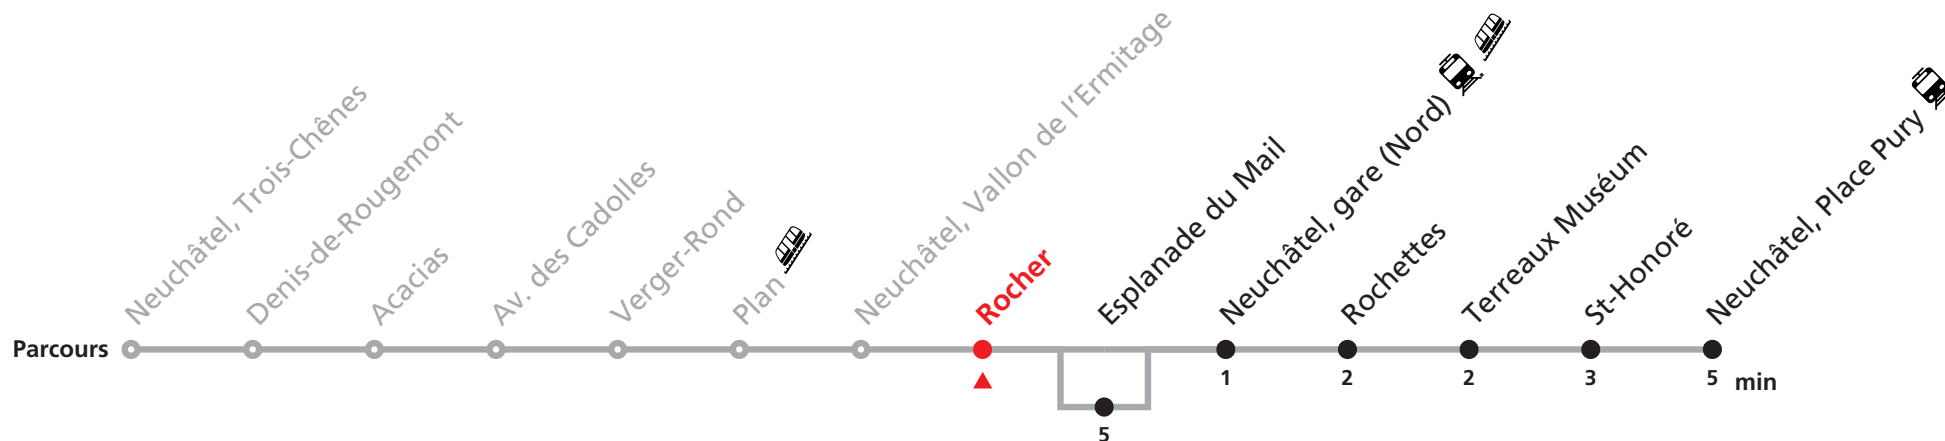

109 Neuchâtel Trois-Chênes - gare (Nord) - Place Pury

Valable du 10.12.2023 au 14.12.2024

Heure	Lundi-Vendredi	Samedi	Dimanche et fêtes
5	46		
6	06 26 46		
7	06 13a 26d 36 46 56		
8	03a 06d 16 26 36 46 56	15 25 35 45 55	
9	06 16 26 36 46 56	05 15 25 35 45 55	
10	06 16 26 36 46 56	05 15 25 35 45 55	
11	06 16 26 36 46 56	05 15 25 35 45 55	
12	06 16 21c 26d 36 46 56	05 15 25 35 45 55	
13	06 16 23b 26e 36 46 56	05 15 25 35 45 55	
14	06 16 26 36 46 56	05 15 25 35 45 55	
15	06 16 26 36 46 51c 56e	05 15 25 35 45 55	
16	06 16 26 36 46 56	05 15 25 35 45 55	
17	06 16 26 36 41c 46e 56	05 15 25 35 45 55	
18	06 16 26 36 46 56	05 15 25 35 45	
19	06 16 36 56	05	
20	16		

Renseignements

- a : uniquement en période scolaire passe par Esplanade du Mail
- b : uniquement en période scolaire jusqu'à Esplanade du Mail
- c : uniquement en période scolaire
- d : uniquement pendant les vacances scolaires
- e : uniquement en période scolaire sauf mercredi

VACANCES SCOLAIRES :

21.12.-05.01. | 26-29.02. | 02-12.04. | 10.05. | 08.07.-16.08. | 07.10.-18.10.

FÊTES :

25-26.12. | 01-02.01. | 01.03. | 29.03 | 01.04. | 01.05. | 09.05. | 20.05. | 01.08. | 16.09.

Durant la Fête des Vendanges de Neuchâtel, du 27 au 29 septembre 2024, des véhicules supplémentaires circulent pour acheminer les nombreux voyageurs.

Des retards et perturbations sont à prévoir. Anticipez vos déplacements.

Plus d'infos sur www.transn.ch/fete-des-vendanges.

Informations pour les voyageurs à mobilité réduite sur : transn.ch/voyager-avec-un-handicap.

Nombre de places et transport de bagages limités, réservation obligatoire pour groupe dès 10 personnes. Plus d'infos sur www.transn.ch/groupes.