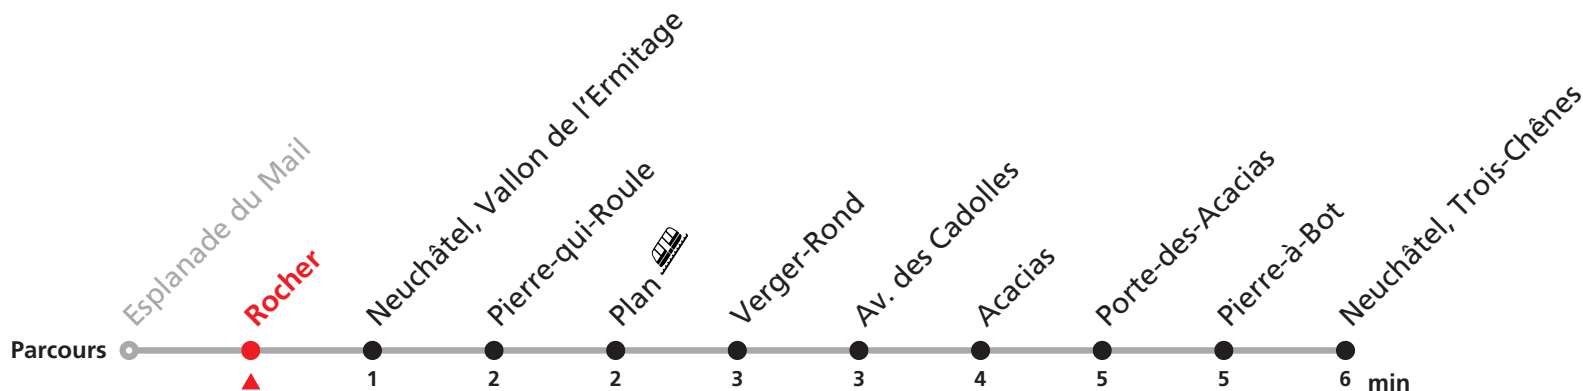

109 Neuchâtel Place Pury - gare (Nord) - Trois-Chênes

Valable du 10.12.2023 au 14.12.2024

Heure	Lundi-Vendredi	Samedi	Dimanche et fêtes
11	17a		
12	04a		
13			
14			
15	37b		
16	37b		
17	24b		

Renseignements