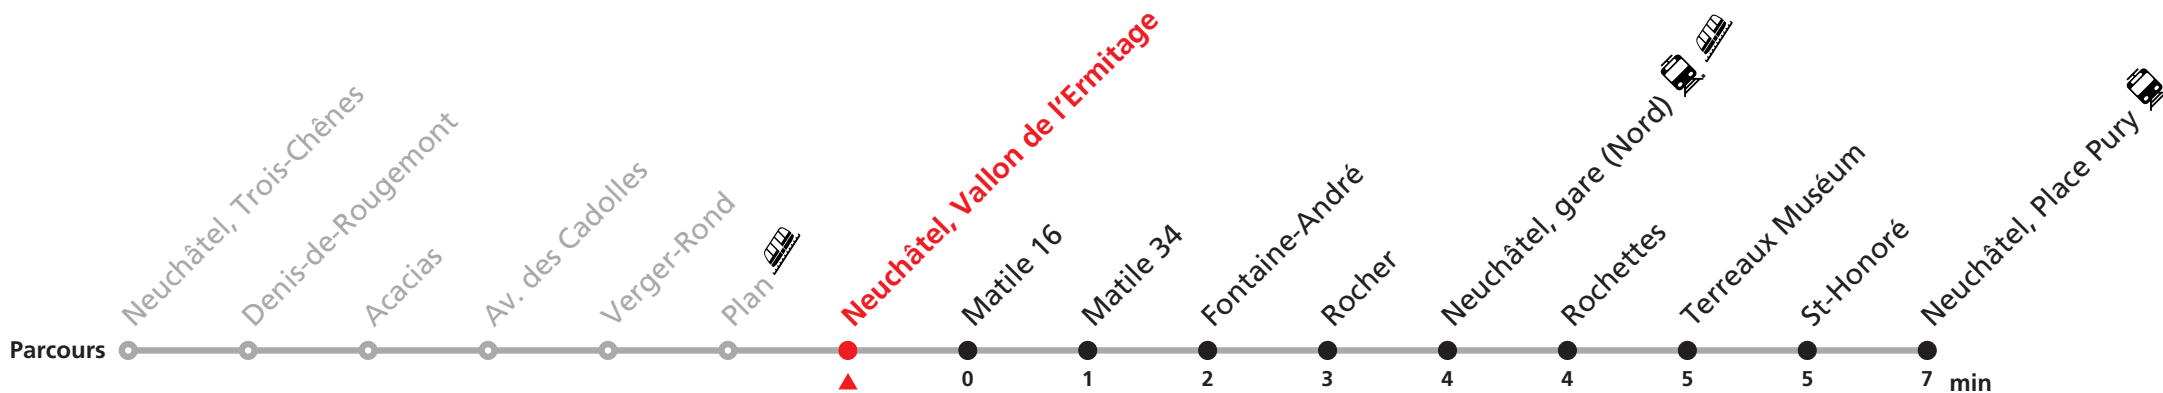

109 Neuchâtel Trois-Chênes - gare (Nord) - Place Pury

Heure	Lundi-Vendredi	Samedi	Dimanche et fêtes
5	35 55	43	
6	15 35 55	03 23 43	20
7	15a 25b	03 23 43	04 34
8		04	04 23 43
9			03 23 43
10			03 23 43
11			03 23 43
12			03 23 43
13			03 23 43
14			03 23 43
15			03 23 43
16			03 23 43
17			03 23 43
18		54	03 23 43
19	25 45	14 24 43	03 23 43
20	05 29 49	03 23 43	03 23 43
21	09 29 49	03 23 43	03 23 43
22	04 32 52	04 24 52	04 24 52
23	22	22	22
0	00 38	00 38	00 38

Renseignements

a : uniquement pendant les vacances scolaires

b : uniquement en période scolaire

VACANCES SCOLAIRES :

21.12.-05.01. | 26-29.02. | 02-12.04. | 10.05. | 08.07.-16.08. | 07.10.-18.10.

FÊTES :

25-26.12. | 01-02.01. | 01.03. | 29.03 | 01.04. | 01.05. | 09.05. | 20.05. | 01.08. | 16.09.

Durant la Fête des Vendanges de Neuchâtel, du 27 au 29 septembre 2024, des véhicules supplémentaires circulent pour acheminer les nombreux voyageurs.

Des retards et perturbations sont à prévoir. Anticipez vos déplacements.

Plus d'infos sur www.transn.ch/fete-des-vendanges.

Informations pour les voyageurs à mobilité réduite sur : transn.ch/voyager-avec-un-handicap.

Nombre de places et transport de bagages limités, réservation obligatoire pour groupe dès 10 personnes.
Plus d'infos sur www.transn.ch/groupes.