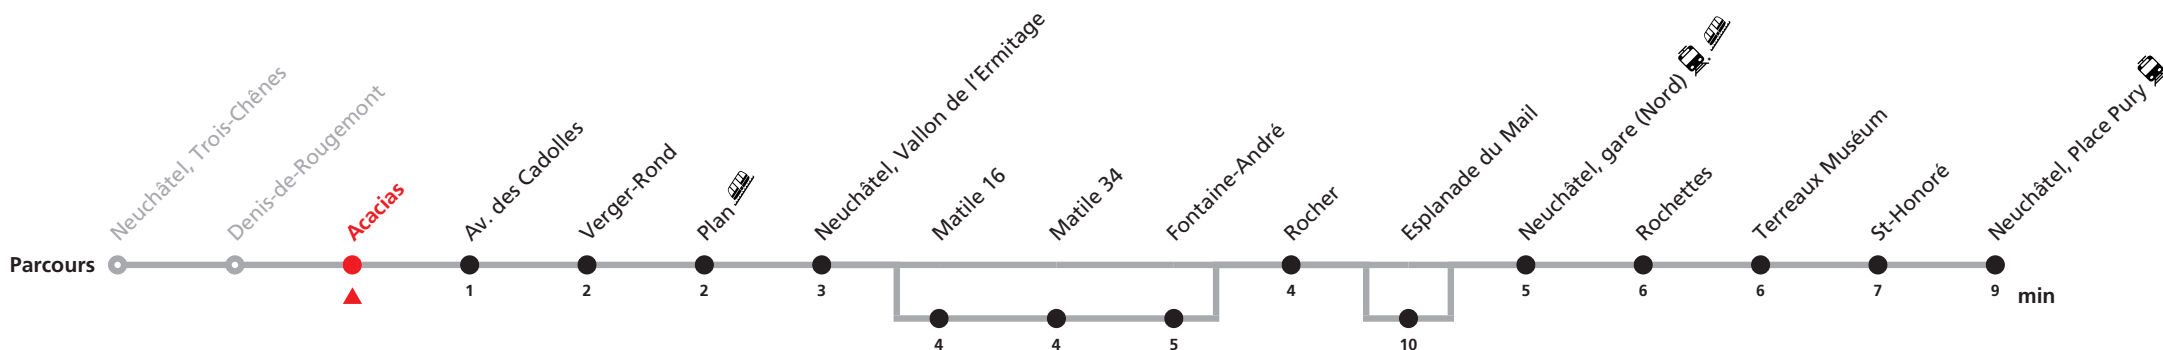

109 Neuchâtel Trois-Chênes - gare (Nord) - Place Pury

Valable du 10.12.2023 au 14.12.2024

Heure	Lundi-Vendredi	Samedi	Dimanche et fêtes
5	32h 42 52h	40h	
6	02 12h 22 32h 42 52h	00h 20h 40h	17h
7	02 08a 12b 22c 32 42 52 58a	00h 20h 40h	01h 31h
8	02f 12 22 32 42 52	01h 11 21 31 41 51	01h 20h 40h
9	02 12 22 32 42 52	01 11 21 31 41 51	00h 20h 40h
10	02 12 22 32 42 52	01 11 21 31 41 51	00h 20h 40h
11	02 12 22 32 42 52	01 11 21 31 41 51	00h 20h 40h
12	02 12 17e 22f 32 42 52	01 11 21 31 41 51	00h 20h 40h
13	02 12 18d 22g 32 42 52	01 11 21 31 41 51	00h 20h 40h
14	02 12 22 32 42 52	01 11 21 31 41 51	00h 20h 40h
15	02 12 22 32 42 47e 52g	01 11 21 31 41 51	00h 20h 40h
16	02 12 22 32 42 52	01 11 21 31 41 51	00h 20h 40h
17	02 12 22 32 37e 42g 52	01 11 21 31 41 51	00h 20h 40h
18	02 12 22 32 42 52	01 11 21 31 41 51h	00h 20h 40h
19	02 12 22h 32 42h 52	01 11h 21h 40h	00h 20h 40h
20	02h 12 26h 46h	00h 20h 40h	00h 20h 40h
21	06h 26h 46h	00h 20h 40h	00h 20h 40h
22	01h 29h 49h	01h 21h 49h	01h 21h 49h
23	19h 57h	19h 57h	19h 57h
0	35h	35h	35h