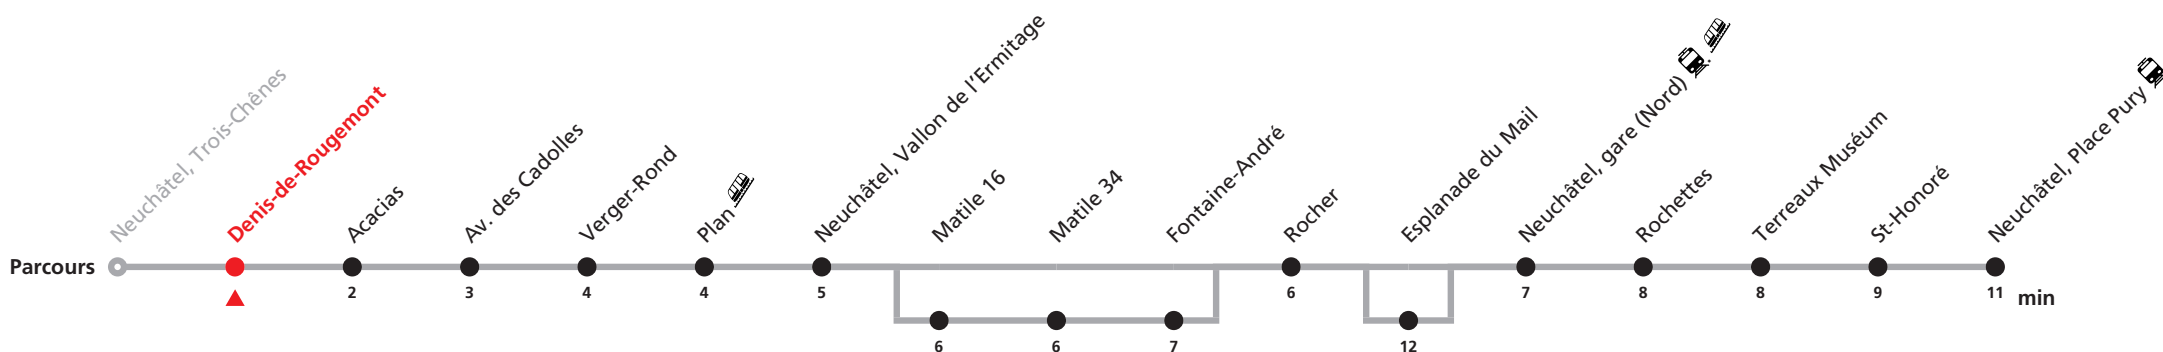

109 Neuchâtel Trois-Chênes - gare (Nord) - Place Pury

Valable du 10.12.2023 au 14.12.2024

Heure	Lundi-Vendredi	Samedi	Dimanche et fêtes
5	30h 40 50h	38h 58h	
6	00 10h 20 30h 40 50h	18h 38h 58h	15h 59h
7	00 06a 10b 20c 30 40 50 56a	18h 38h 59h	29h 59h
8	00f 10 20 30 40 50	09 19 29 39 49 59	18h 38h 58h
9	00 10 20 30 40 50	09 19 29 39 49 59	18h 38h 58h
10	00 10 20 30 40 50	09 19 29 39 49 59	18h 38h 58h
11	00 10 20 30 40 50	09 19 29 39 49 59	18h 38h 58h
12	00 10 15e 20f 30 40 50	09 19 29 39 49 59	18h 38h 58h
13	00 10 16d 20g 30 40 50	09 19 29 39 49 59	18h 38h 58h
14	00 10 20 30 40 50	09 19 29 39 49 59	18h 38h 58h
15	00 10 20 30 40 45e 50g	09 19 29 39 49 59	18h 38h 58h
16	00 10 20 30 40 50	09 19 29 39 49 59	18h 38h 58h
17	00 10 20 30 35e 40g 50	09 19 29 39 49 59	18h 38h 58h
18	00 10 20 30 40 50	09 19 29 39 49h 59	18h 38h 58h
19	00 10 20h 30 40h 50	09h 19h 38h 58h	18h 38h 58h
20	00h 10 24h 44h	18h 38h 58h	18h 38h 58h
21	04h 24h 44h 59h	18h 38h 59h	18h 38h 59h
22	27h 47h	19h 47h	19h 47h
23	17h 55h	17h 55h	17h 55h
0	33h	33h	33h