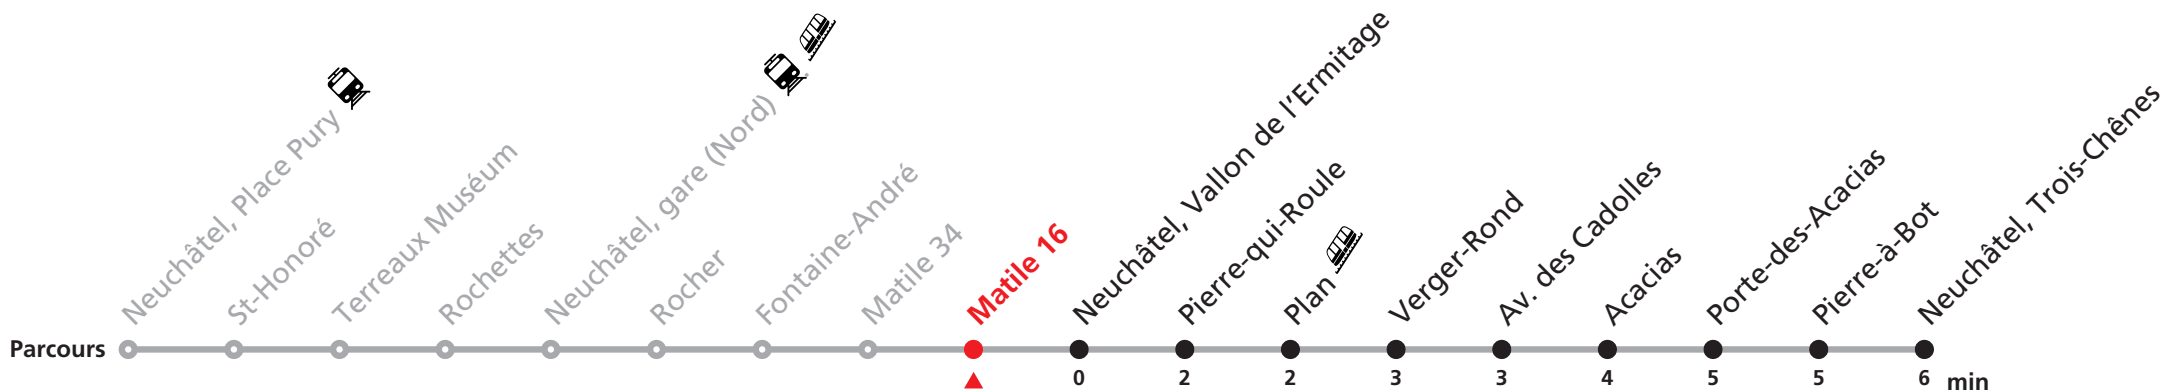

109 Neuchâtel Place Pury - gare (Nord) - Trois-Chênes

Valable du 10.12.2023 au 14.12.2024

Heure	Lundi-Vendredi	Samedi	Dimanche et fêtes
5	20 40	25 45	
6	00 20 40	05 25 45	07 51
7	00a 10b 20	05 25 45	21 51
8		00 10	05 25 45
9			05 25 45
10			05 25 45
11			05 25 45
12			05 25 45
13			05 25 45
14			05 25 45
15			05 25 45
16			05 25 45
17			05 25 45
18			05 25 45
19	10 30 50	00 20 45	05 25 45
20	10 25 45	05 25 45	05 25 45
21	05 25 45	05 25 45	05 25 45
22	08 38	08 38	08 38
23	08 46	08 46	08 46
0	24	24	24