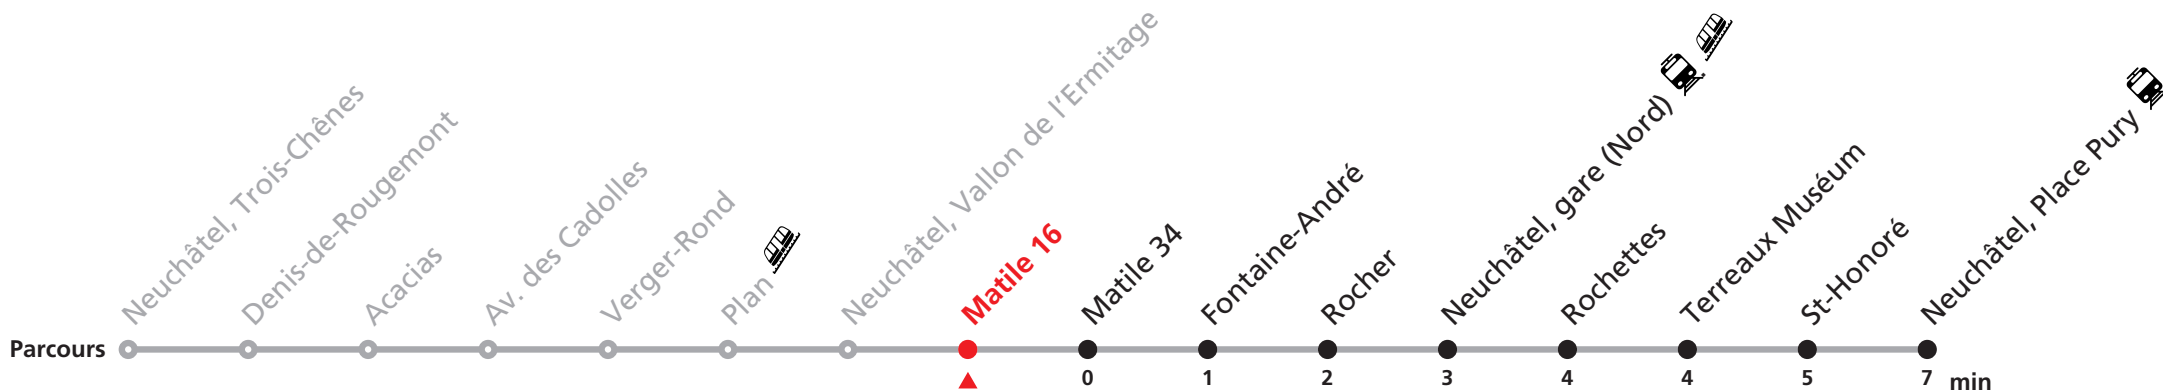

109 Neuchâtel Trois-Chênes - gare (Nord) - Place Pury

Valable du 10.12.2023 au 14.12.2024

Heure	Lundi-Vendredi	Samedi	Dimanche et fêtes
5	35 55	43	
6	15 35 55	03 23 43	20
7	15a 25b	03 23 43	04 34
8		04	04 23 43
9			03 23 43
10			03 23 43
11			03 23 43
12			03 23 43
13			03 23 43
14			03 23 43
15			03 23 43
16			03 23 43
17			03 23 43
18		54	03 23 43
19	25 45	14 24 43	03 23 43
20	05 29 49	03 23 43	03 23 43
21	09 29 49	03 23 43	03 23 43
22	04 32 52	04 24 52	04 24 52
23	22	22	22
0	00 38	00 38	00 38

Renseignements

a : uniquement pendant les vacances scolaires

b : uniquement en période scolaire

VACANCES SCOLAIRES :

21.12.-05.01. | 26-29.02. | 02-12.04. | 10.05. | 08.07.-16.08. | 07.10.-18.10.

FÊTES :

25-26.12. | 01-02.01. | 01.03. | 29.03 | 01.04. | 01.05. | 09.05. | 20.05. | 01.08. | 16.09.

Durant la Fête des Vendanges de Neuchâtel, du 27 au 29 septembre 2024, des véhicules supplémentaires circulent pour acheminer les nombreux voyageurs.

Des retards et perturbations sont à prévoir. Anticipez vos déplacements.

Plus d'infos sur www.transn.ch/fete-des-vendanges.

Informations pour les voyageurs à mobilité réduite sur : transn.ch/voyager-avec-un-handicap.

Nombre de places et transport de bagages limités, réservation obligatoire pour groupe dès 10 personnes.
Plus d'infos sur www.transn.ch/groupes.