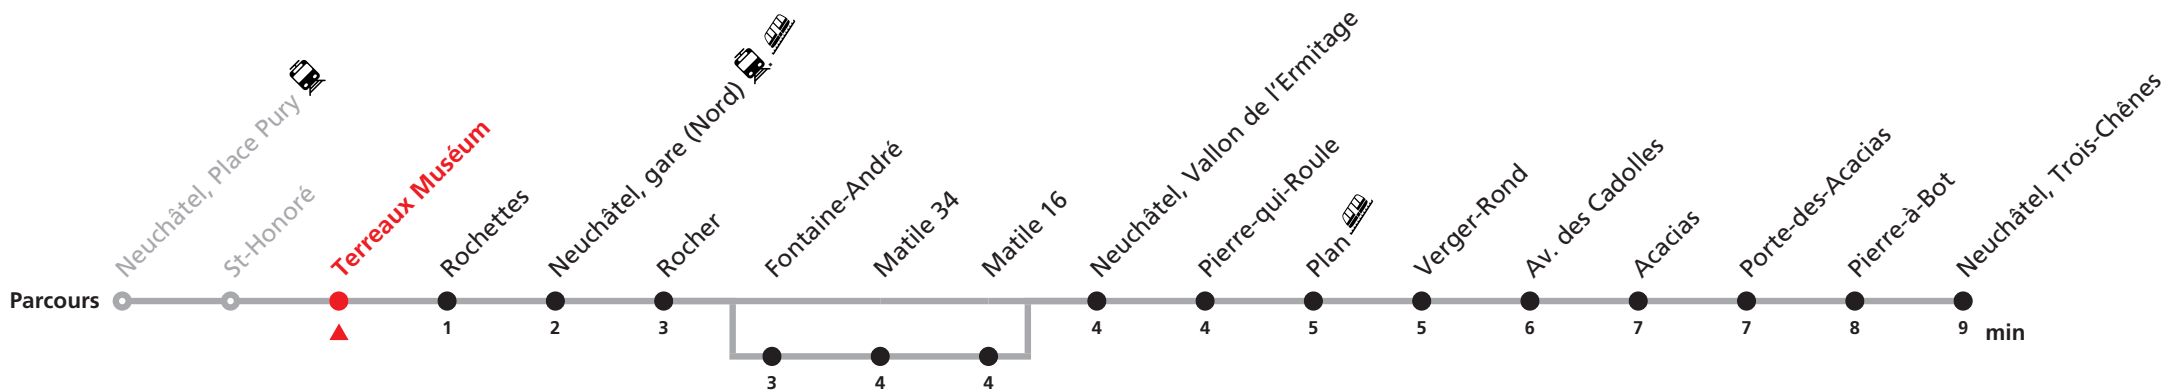

Nombre de places et transport de bagages limités, réservation obligatoire pour groupe dès 10 personnes. Plus d'infos sur www.transn.ch/groupes.

109 Neuchâtel Place Pury - gare (Nord) - Trois-Chênes

Valable du 10.12.2023 au 14.12.2024