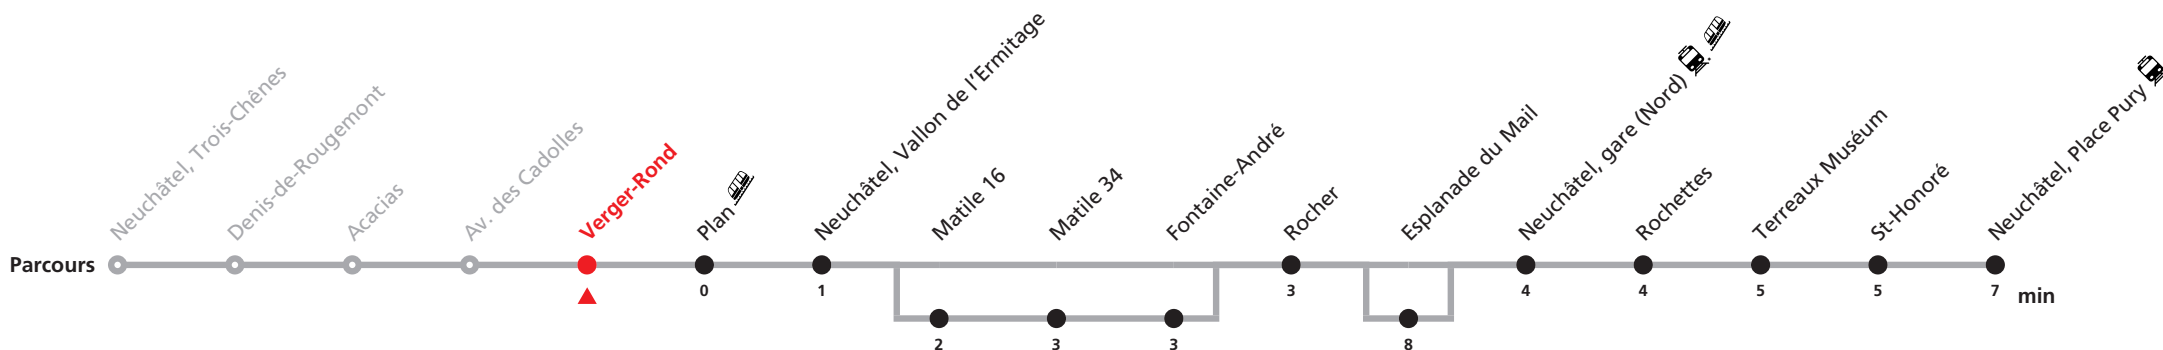

109 Neuchâtel Trois-Chênes - gare (Nord) - Place Pury

Valable du 10.12.2023 au 14.12.2024

Heure	Lundi-Vendredi	Samedi	Dimanche et fêtes
5	33h 43 53h	41h	
6	03 13h 23 33h 43 53h	01h 21h 41h	18h
7	03 10a 13b 23c 33 43 53	01h 21h 41h	02h 32h
8	00a 03f 13 23 33 43 53	02h 12 22 32 42 52	02h 21h 41h
9	03 13 23 33 43 53	02 12 22 32 42 52	01h 21h 41h
10	03 13 23 33 43 53	02 12 22 32 42 52	01h 21h 41h
11	03 13 23 33 43 53	02 12 22 32 42 52	01h 21h 41h
12	03 13 18e 23f 33 43 53	02 12 22 32 42 52	01h 21h 41h
13	03 13 20d 23g 33 43 53	02 12 22 32 42 52	01h 21h 41h
14	03 13 23 33 43 53	02 12 22 32 42 52	01h 21h 41h
15	03 13 23 33 43 48e 53g	02 12 22 32 42 52	01h 21h 41h
16	03 13 23 33 43 53	02 12 22 32 42 52	01h 21h 41h
17	03 13 23 33 38e 43g 53	02 12 22 32 42 52	01h 21h 41h
18	03 13 23 33 43 53	02 12 22 32 42 52h	01h 21h 41h
19	03 13 23h 33 43h 53	02 12h 22h 41h	01h 21h 41h
20	03h 13 27h 47h	01h 21h 41h	01h 21h 41h
21	07h 27h 47h	01h 21h 41h	01h 21h 41h
22	02h 30h 50h	02h 22h 50h	02h 22h 50h
23	20h 58h	20h 58h	20h 58h
0	36h	36h	36h

Renseignements

- a : uniquement en période scolaire passe par Esplanade du Mail
- b : uniquement pendant les vacances scolaires passe par Matile 16
- c : uniquement pendant les vacances scolaires jusqu'à Neuchâtel, Place Pury
  uniquement en période scolaire passe par Matile 16
- d : uniquement en période scolaire jusqu'à Esplanade du Mail
- e : uniquement en période scolaire
  : uniquement pendant les vacances scolaires
- g : uniquement en période scolaire sauf mercredi
- h : passe par Matile 16

VACANCES SCOLAIRES :

21.12.-05.01. | 26-29.02. | 02-12.04. | 10.05. | 08.07.-16.08. | 07.10.-18.10.

FÊTES :

25-26.12. | 01-02.01. | 01.03. | 29.03 | 01.04. | 01.05. | 09.05. | 20.05. | 01.08. | 16.09.

Durant la Fête des Vendanges de Neuchâtel, du 27 au 29 septembre 2024, des véhicules supplémentaires circulent pour acheminer les nombreux voyageurs. Des retards et perturbations sont à prévoir. Anticipez vos déplacements.

Plus d'infos sur www.transn.ch/fete-des-vendanges.

Informations pour les voyageurs à mobilité réduite sur : transn.ch/voyager-avec-un-handicap.

Nombre de places et transport de bagages limités, réservation obligatoire pour groupe dès 10 personnes. Plus d'infos sur www.transn.ch/groupes.