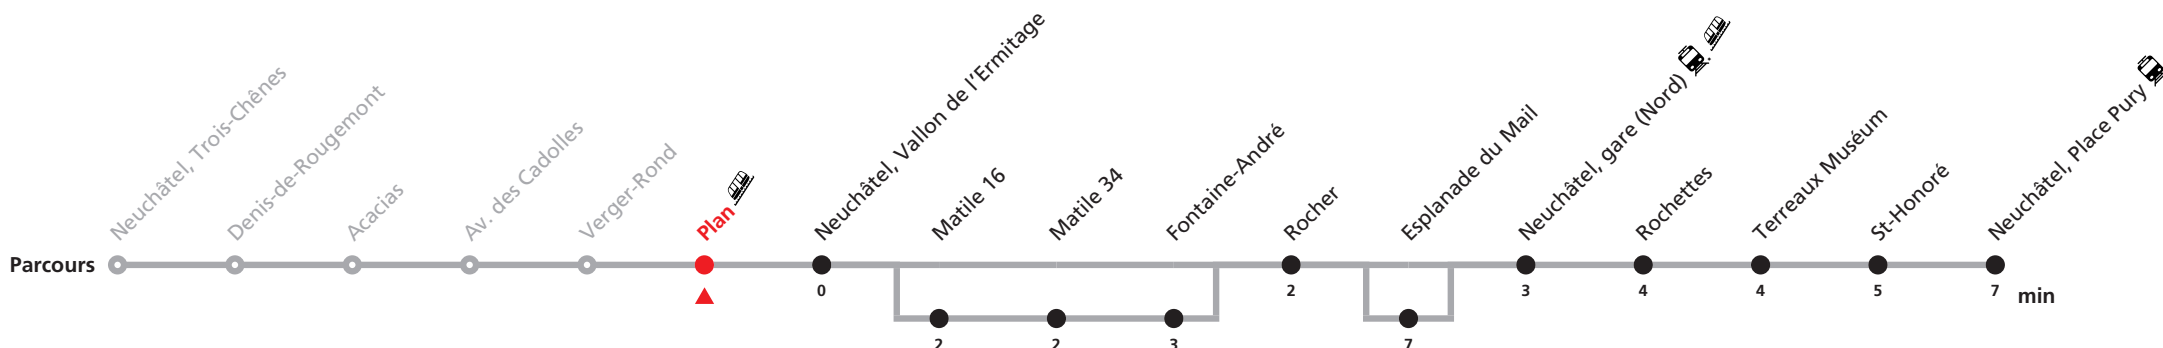

109 Neuchâtel Trois-Chênes - gare (Nord) - Place Pury

Valable du 10.12.2023 au 14.12.2024

Heure	Lundi-Vendredi	Samedi	Dimanche et fêtes
5	34h 44 54h	42h	
6	04 14h 24 34h 44 54h	02h 22h 42h	19h
7	04 11a 14b 24c 34 44 54	02h 22h 42h	03h 33h
8	01a 04f 14 24 34 44 54	03h 13 23 33 43 53	03h 22h 42h
9	04 14 24 34 44 54	03 13 23 33 43 53	02h 22h 42h
10	04 14 24 34 44 54	03 13 23 33 43 53	02h 22h 42h
11	04 14 24 34 44 54	03 13 23 33 43 53	02h 22h 42h
12	04 14 19e 24f 34 44 54	03 13 23 33 43 53	02h 22h 42h
13	04 14 21d 24g 34 44 54	03 13 23 33 43 53	02h 22h 42h
14	04 14 24 34 44 54	03 13 23 33 43 53	02h 22h 42h
15	04 14 24 34 44 49e 54g	03 13 23 33 43 53	02h 22h 42h
16	04 14 24 34 44 54	03 13 23 33 43 53	02h 22h 42h
17	04 14 24 34 39e 44g 54	03 13 23 33 43 53	02h 22h 42h
18	04 14 24 34 44 54	03 13 23 33 43 53h	02h 22h 42h
19	04 14 24h 34 44h 54	03 13h 23h 42h	02h 22h 42h
20	04h 14 28h 48h	02h 22h 42h	02h 22h 42h
21	08h 28h 48h	02h 22h 42h	02h 22h 42h
22	03h 31h 51h	03h 23h 51h	03h 23h 51h
23	21h 59h	21h 59h	21h 59h
0	37h	37h	37h