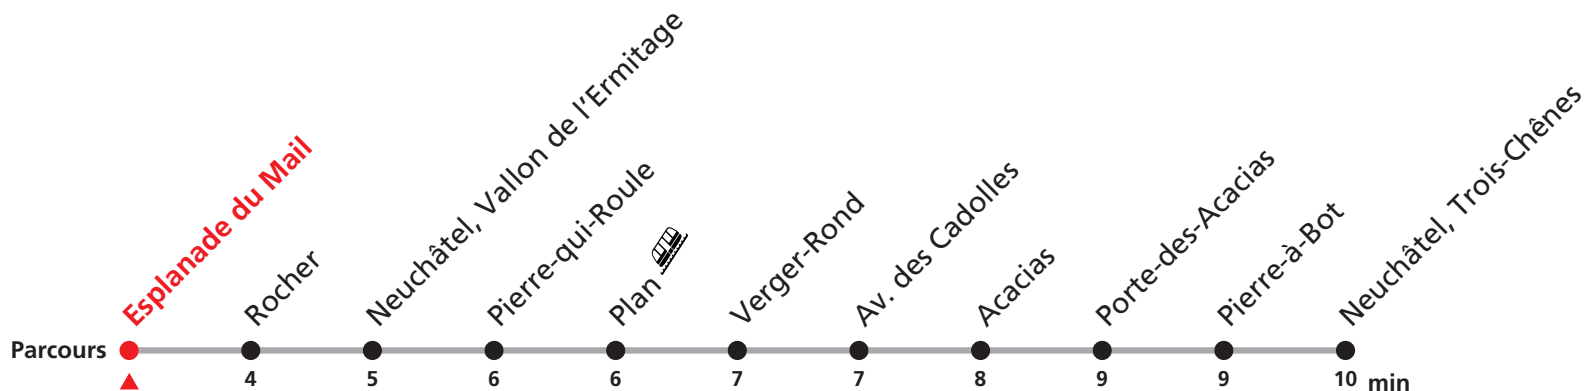

# 109 Neuchâtel Place Pury - gare (Nord) - Trois-Chênes

Valable du 10.12.2023 au 14.12.2024

| Heure | Lundi-Vendredi | Samedi | Dimanche et fêtes |
|-------|----------------|--------|-------------------|
| 11    | 13a            |        |                   |
| 12    | 00a            |        |                   |
| 13    |                |        |                   |
| 14    |                |        |                   |
| 15    | 33b            |        |                   |
| 16    | 33b            |        |                   |
| 17    | 20b            |        |                   |

### FÊTES :

25-26.12. | 01-02.01. | 01.03. | 29.03 | 01.04. | 01.05. | 09.05. | 20.05. | 01.08. | 16.09.

Durant la Fête des Vendanges de Neuchâtel, du 27 au 29 septembre 2024, des véhicules supplémentaires circulent pour acheminer les nombreux voyageurs. Des retards et perturbations sont à prévoir. Anticipez vos déplacements.