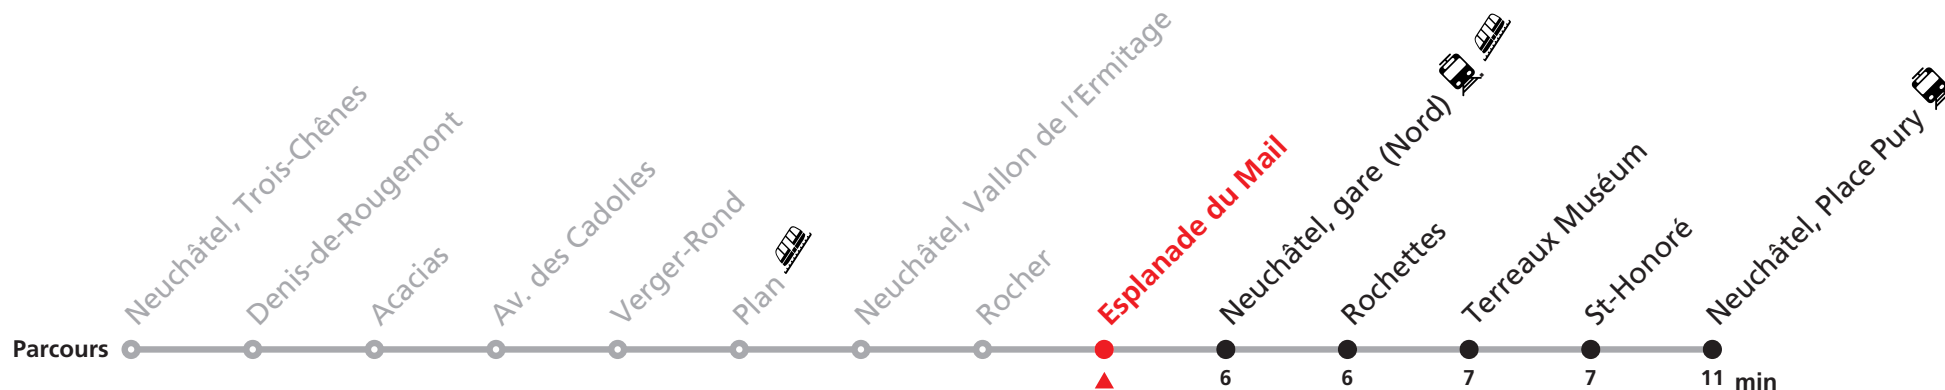

109 Neuchâtel Trois-Chênes - gare (Nord) - Place Pury

Valable du 10.12.2023 au 14.12.2024

Heure	Lundi-Vendredi	Samedi	Dimanche et fêtes
7	18a		
8	08a		

Renseignements

a : uniquement en période scolaire

VACANCES SCOLAIRES :

21.12.-05.01. | 26-29.02. | 02-12.04. | 10.05. | 08.07.-16.08. | 07.10.-18.10.

FÊTES :

25-26.12. | 01-02.01. | 01.03. | 29.03 | 01.04. | 01.05. | 09.05. | 20.05. | 01.08. | 16.09.

Durant la Fête des Vendanges de Neuchâtel, du 27 au 29 septembre 2024, des véhicules supplémentaires circulent pour acheminer les nombreux voyageurs. Des retards et perturbations sont à prévoir. Anticipez vos déplacements.