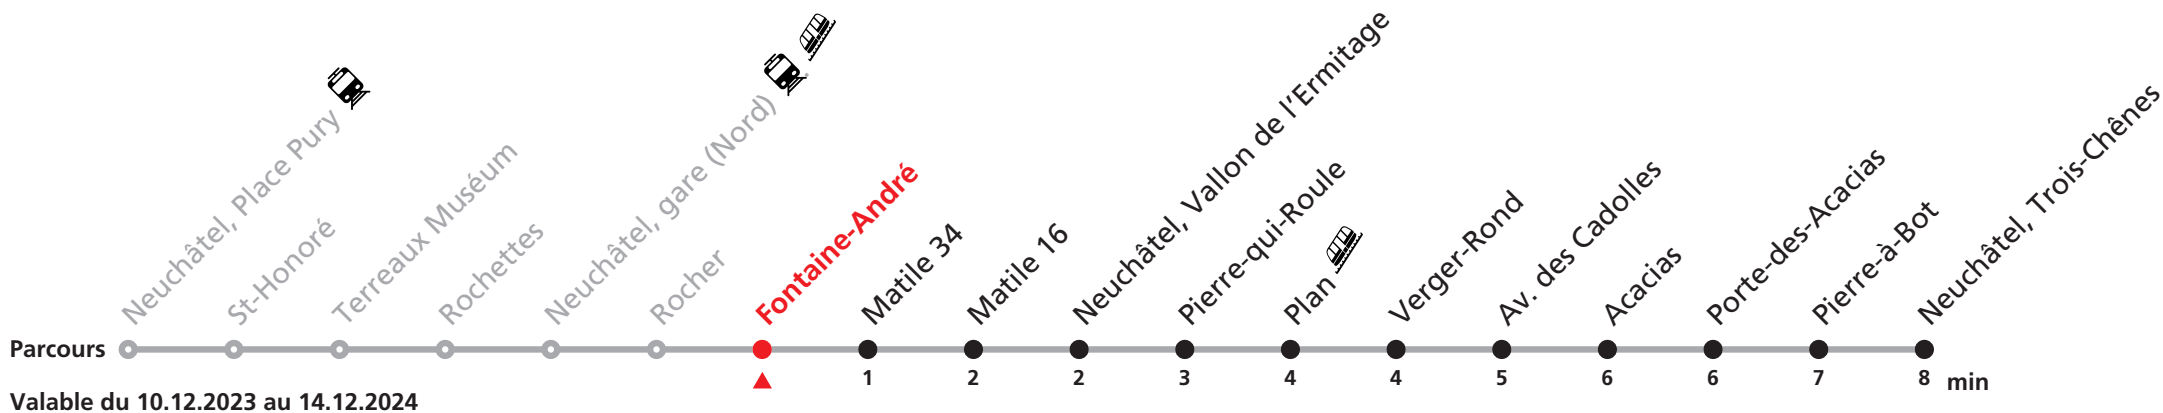

109 Neuchâtel Place Pury - gare (Nord) - Trois-Chênes

Heure	Lundi-Vendredi	Samedi	Dimanche et fêtes
5	19 39 59	24 44	
6	19 39 59a	04 24 44	06 50
7	09b 19	04 24 44 59	20 50
8		09	04 24 44
9			04 24 44
10			04 24 44
11			04 24 44
12			04 24 44
13			04 24 44
14			04 24 44
15			04 24 44
16			04 24 44
17			04 24 44
18		59	04 24 44
19	09 29 49	19 44	04 24 44
20	09 24 44	04 24 44	04 24 44
21	04 24 44	04 24 44	04 24 44
22	07 37	07 37	07 37
23	07 45	07 45	07 45
0	23	23	23

Durant la Fête des Vendanges de Neuchâtel, du 27 au 29 septembre 2024, des véhicules supplémentaires circulent pour acheminer les nombreux voyageurs.

Des retards et perturbations sont à prévoir. Anticipez vos déplacements.