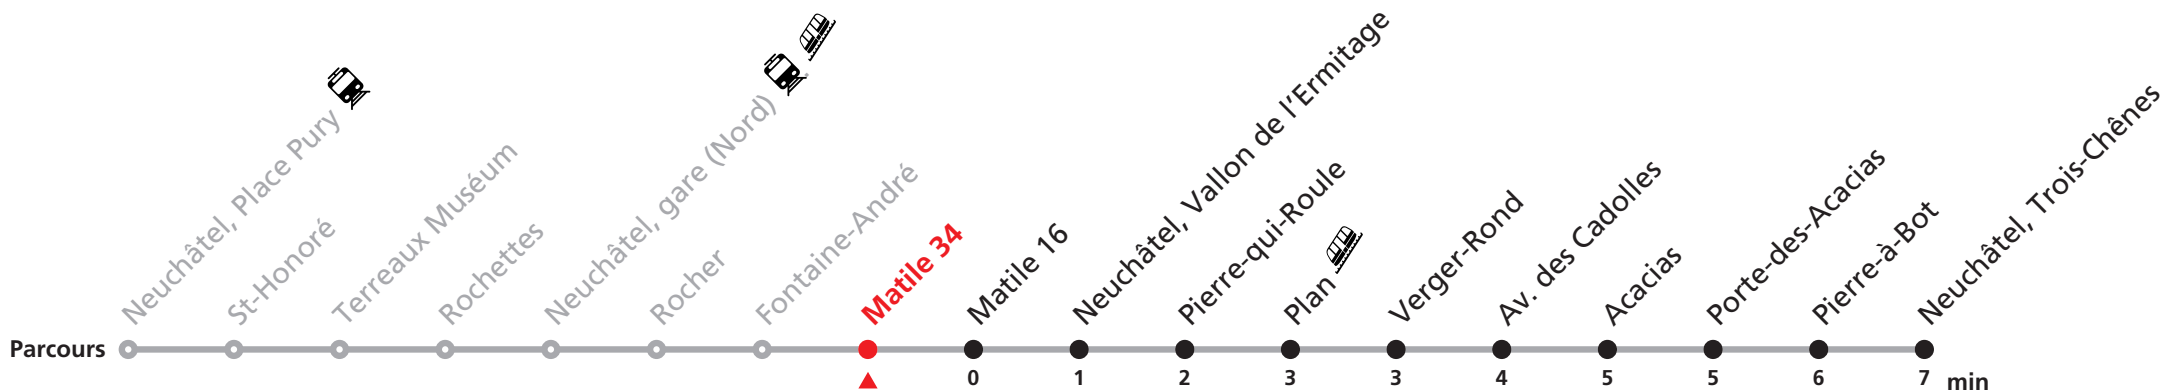

# 109 Neuchâtel Place Pury - gare (Nord) - Trois-Chênes

Valable du 10.12.2023 au 14.12.2024

Heure	Lundi-Vendredi	Samedi	Dimanche et fêtes
5	20 40	25 45	
6	00 20 40	05 25 45	07 51
7	00a 10b 20	05 25 45	21 51
8		00 10	05 25 45
9			05 25 45
10			05 25 45
11			05 25 45
12			05 25 45
13			05 25 45
14			05 25 45
15			05 25 45
16			05 25 45
17			05 25 45
18			05 25 45
19	10 30 50	00 20 45	05 25 45
20	10 25 45	05 25 45	05 25 45
21	05 25 45	05 25 45	05 25 45
22	08 38	08 38	08 38
23	08 46	08 46	08 46
0	24	24	24

### FÊTES :

25-26.12. | 01-02.01. | 01.03. | 29.03 | 01.04. | 01.05. | 09.05. | 20.05. | 01.08. | 16.09.

Durant la Fête des Vendanges de Neuchâtel, du 27 au 29 septembre 2024, des véhicules supplémentaires circulent pour acheminer les nombreux voyageurs.