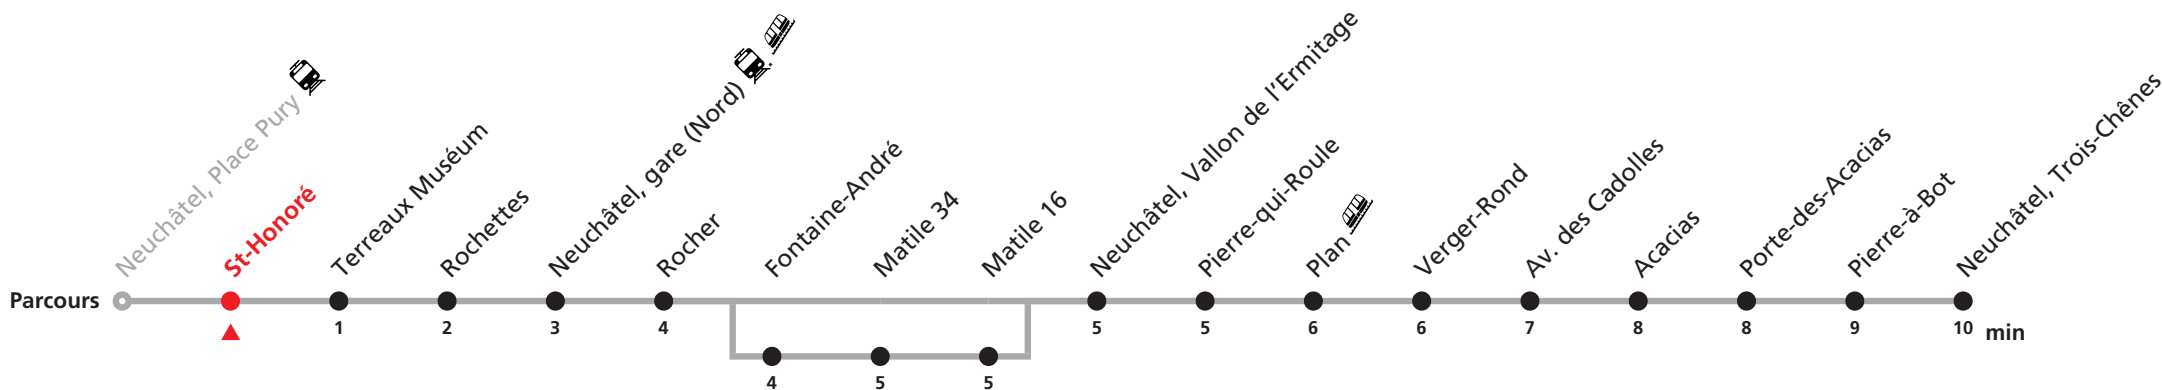

# 109 Neuchâtel Place Pury - gare (Nord) - Trois-Chênes

Valable du 10.12.2023 au 14.12.2024

Heure	Lundi-Vendredi	Samedi	Dimanche et fêtes
5	15f 25 35f 45 55f	20f 40f	
6	05 15f 25 35f 45c 51d 55a	00f 20f 40f	02f 31e 46f 49e
7	05b 15f 25 35 41d 45c 55	00f 20f 40f 55f	16f 31e 46f
8	05 15 25 35 45 55	05f 15 25 35 45 55	00f 20f 40f
9	05 15 25 35 45 55	05 15 25 35 45 55	00f 20f 40f
10	05 15 25 35 45 55	05 15 25 35 45 55	00f 20f 40f
11	05 15 25 35 45 55	05 15 25 35 45 55	00f 20f 40f
12	05 15 25 35 45 55	05 15 25 35 45 55	00f 20f 40f
13	05 15 25 35 45 55	05 15 25 35 45 55	00f 20f 40f
14	05 15 25 35 45 55	05 15 25 35 45 55	00f 20f 40f
15	05 15 25 35 45 55	05 15 25 35 45 55	00f 20f 40f
16	05 15 25 35 45 55	05 15 25 35 45 55	00f 20f 40f
17	05 15 25 35 45 55	05 15 25 35 45 55	00f 20f 40f
18	05 15 25 35 45 55	05 15 25 35 45 55f	00f 20f 40f
19	05f 15 25f 35 45f 55	05 15f 40f	00f 20f 40f
20	05f 20f 40f	00f 20f 40f	00f 20f 40f
21	00f 20f 40f	00f 20f 40f	00f 20f 40f
22	03f 33f 48e	03f 33f 48e	03f 33f 48e
23	03f 18e 41f 48e	03f 18e 41f 48e	03f 18e 41f 48e
0	19f	19f	19f

## Renseignements

a : uniquement pendant les vacances scolaires passe par Fontaine-André

b : uniquement pendant les vacances scolaires  
jusqu'à Neuchâtel, Trois-Chênes uniquement en période scolaire  
passe par Fontaine-André

c : uniquement pendant les vacances scolaires

d : uniquement en période scolaire

e : jusqu'à Neuchâtel, gare (Nord)

f : passe par Fontaine-André

### FÊTES :

25-26.12. | 01-02.01. | 01.03. | 29.03 | 01.04. | 01.05. | 09.05. | 20.05. | 01.08. | 16.09.

Durant la Fête des Vendanges de Neuchâtel, du 27 au 29 septembre 2024, des véhicules supplémentaires circulent pour acheminer les nombreux voyageurs.