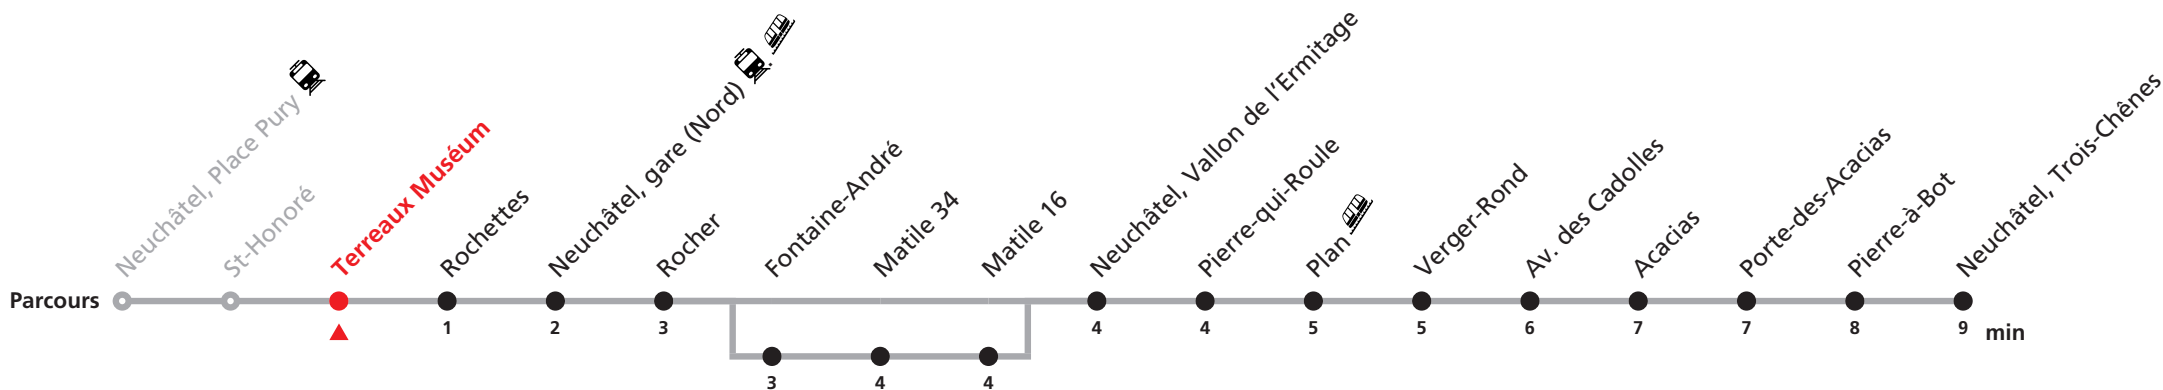

# 109 Neuchâtel Place Pury - gare (Nord) - Trois-Chênes

Valable du 10.12.2023 au 14.12.2024

Heure	Lundi-Vendredi	Samedi	Dimanche et fêtes
5	16f 26 36f 46 56f	21f 41f	
6	06 16f 26 36f 46c 52d 56a	01f 21f 41f	03f 32e 47f 50e
7	06b 16f 26 36 42d 46c 56	01f 21f 41f 56f	17f 32e 47f
8	06 16 26 36 46 56	06f 16 26 36 46 56	01f 21f 41f
9	06 16 26 36 46 56	06 16 26 36 46 56	01f 21f 41f
10	06 16 26 36 46 56	06 16 26 36 46 56	01f 21f 41f
11	06 16 26 36 46 56	06 16 26 36 46 56	01f 21f 41f
12	06 16 26 36 46 56	06 16 26 36 46 56	01f 21f 41f
13	06 16 26 36 46 56	06 16 26 36 46 56	01f 21f 41f
14	06 16 26 36 46 56	06 16 26 36 46 56	01f 21f 41f
15	06 16 26 36 46 56	06 16 26 36 46 56	01f 21f 41f
16	06 16 26 36 46 56	06 16 26 36 46 56	01f 21f 41f
17	06 16 26 36 46 56	06 16 26 36 46 56	01f 21f 41f
18	06 16 26 36 46 56	06 16 26 36 46 56f	01f 21f 41f
19	06f 16 26f 36 46f 56	06 16f 41f	01f 21f 41f
20	06f 21f 41f	01f 21f 41f	01f 21f 41f
21	01f 21f 41f	01f 21f 41f	01f 21f 41f
22	04f 34f 49e	04f 34f 49e	04f 34f 49e
23	04f 19e 42f 49e	04f 19e 42f 49e	04f 19e 42f 49e
0	20f	20f	20f

## Renseignements

- a : uniquement pendant les vacances scolaires passe par Fontaine-André
- b : uniquement pendant les vacances scolaires jusqu'à Neuchâtel, Trois-Chênes
- uniquement en période scolaire
- pas par Fontaine-André
- c : uniquement pendant les vacances scolaires
- d : uniquement en période scolaire
- e : jusqu'à Neuchâtel, gare (Nord)
- f : passe par Fontaine-André

### FÊTES :

25-26.12. | 01-02.01. | 01.03. | 29.03 | 01.04. | 01.05. | 09.05. | 20.05. | 01.08. | 16.09.

Durant la Fête des Vendanges de Neuchâtel, du 27 au 29 septembre 2024, des véhicules supplémentaires circulent pour acheminer les nombreux voyageurs.