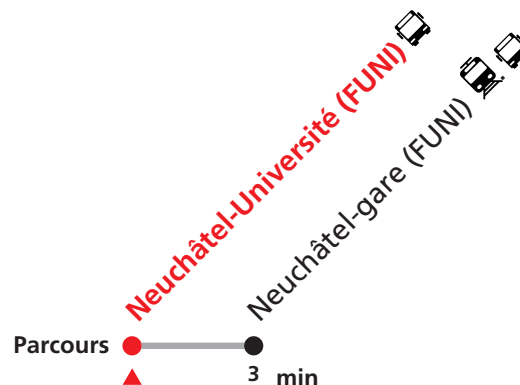

110 Neuchâtel-Université (FUNI) - Neuchâtel-gare (FUNI)

Valable du 10.12.2023 au 14.12.2024

Heure	Lundi-Samedi
5	20 25 30 35 40 45 50 55
6	00 05 10 15 20 25 30 35 40 45 50 55
7-19	00 05 10 15 20 25 30 35 40 45 50 55
20	00 05a 10a 15a 20a 25a 30a 35a 40a 45a 50a 55a
21-23	00a 05a 10a 15a 20a 25a 30a 35a 40a 45a 50a 55a
0	00a 05a 10a