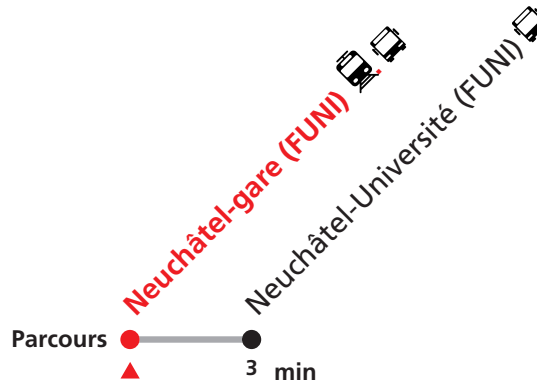

FÊTES :

25-26.12. | 01-02.01. | 01.03. | 29.03 | 01.04. | 01.05. | 09.05. | 20.05. | 01.08. | 16.09.

ARRÊT D'EXPLOITATION DU FUNICULAIRE :

26-29.02. | 02-14.04. | 07-20.10.

Informations pour les voyageurs à mobilité réduite sur : [transn.ch/voyager-avec-un-handicap](https://www.transn.ch/voyager-avec-un-handicap).

Nombre de places et transport des bagages limités, réservation obligatoire pour groupe dès 10 personnes.
Plus d'infos sur www.transn.ch/groupes.

110 Neuchâtel-gare (FUNI) - Neuchâtel-Université (FUNI)

Valable du 10.12.2023 au 14.12.2024