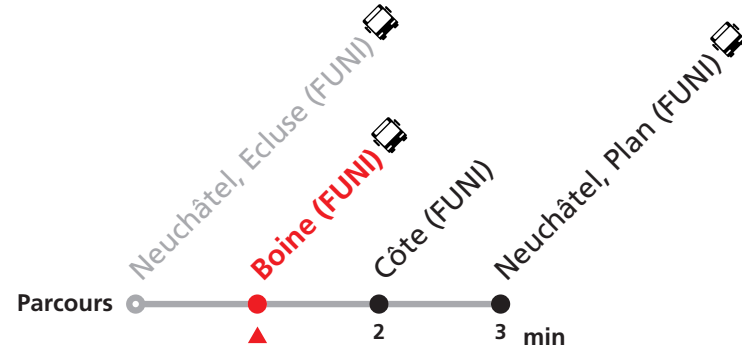

112 Neuchâtel Ecluse - Plan

Valable du 10.12.2023 au 14.12.2024

Heure	Lundi - vendredi
5	46 56
6	06 16 26 36 46 56
7	06 16 26 36 46 56
8	06 16 26a 36a 46a 56a
9	06a 16a 26a 36a 46a 56a
10	06a 16a 26a 36a 46a 56a
11	06a 16a 26 31 36 41 46 51 56
12	01 06 11 16 21 26 31 36 41 46 51 56
13	01 06 11 16 21 26 31 36 41 46 51 56
14	06b 16b 26b 36b 46b 56b
15	06b 16b 26b 36b 46b 56b
16	06b 16b 26b 36 46 51 56
17	01 06 11 16 21 26 31 36 41 46 51 56
18	01 06 11 16 21 26 31 36 41 46 56
19	06 16 26 36 46 56
20	06 16 26 36 46 56
21	06 16 26 36 46 56
22	06 16 26 36 46 56
23	06 16 26 36 46 56
0	06 16

Samedi
46 56
06 16 26 36 46 56
06 16 26 36 46 56
06 16 26 36 46 56
06 16 26 36 46 56
06 16 26 36 46 56
06 16 26 31 36 41 46 51 56
01 06 11 16 21 26 31 36 41 46 51 56
01 06 11 16 21 26 31 36 41 46 51 56
06 16 26 36 46 56
06 16 26 36 46 56
06 16 26 36 46 51 56
01 06 11 16 21 26 31 36 41 46 51 56
01 06 11 16 21 26 31 36 41 46 56
06 16 26 36 46 56
06 16 26 36 46 56
06 16 26 36 46 56
06 16 26 36 46 56
06 16 26 36 46 56
06 16 26 36 46 56
06 16 26 36 46 56
06 16 26