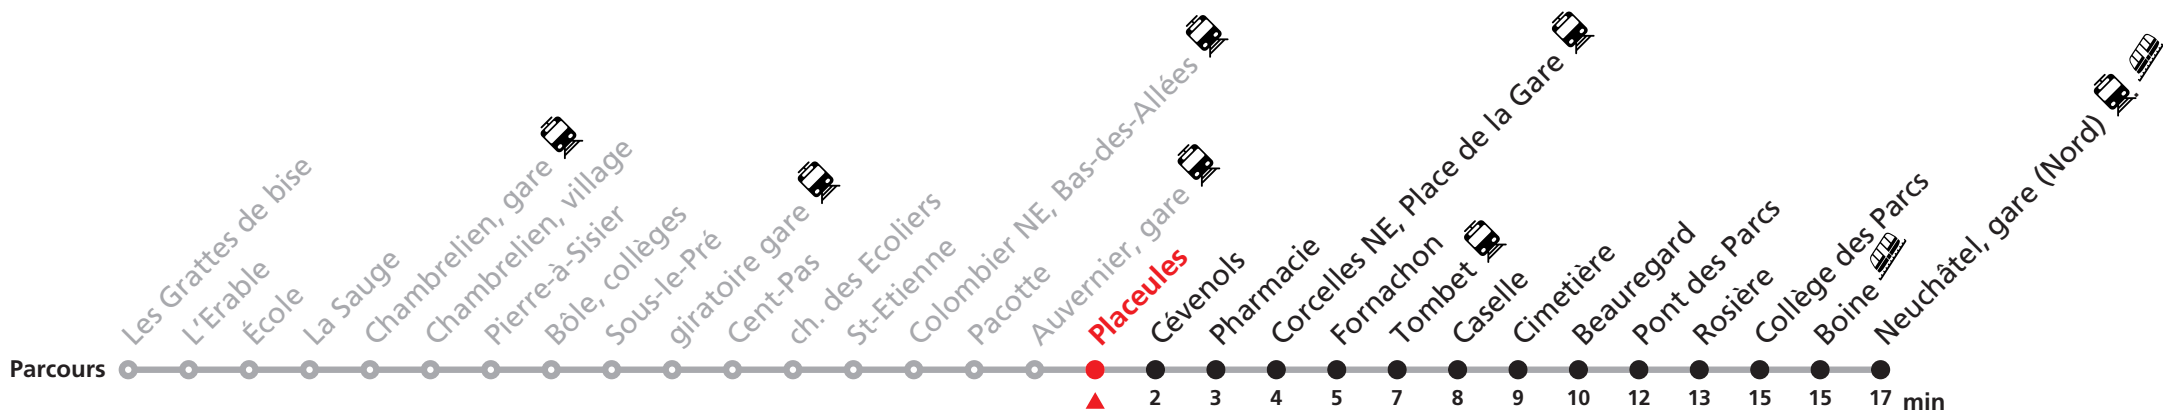

120 Rochefort / Chambrelieu - Neuchâtel

Heure	Lundi-Vendredi	Samedi	Dimanche et fêtes
6	12 42	12 42	
7	12 43	12 42	11 41
8	13 42	12 42	11 41
9	12 42	12 42	10 41
10	12 42	12 42	11 41
11	12 42	12 42	10 41
12	13 43	12 42	11 41
13	13 43	12 42	10 41
14	12 42	12 42	11 41
15	12 43	12 42	10 41
16	13 43	12 42	11 41
17	13 43	12 42	11 41
18	13 42	12 42	10 41
19	12 42	12 42	