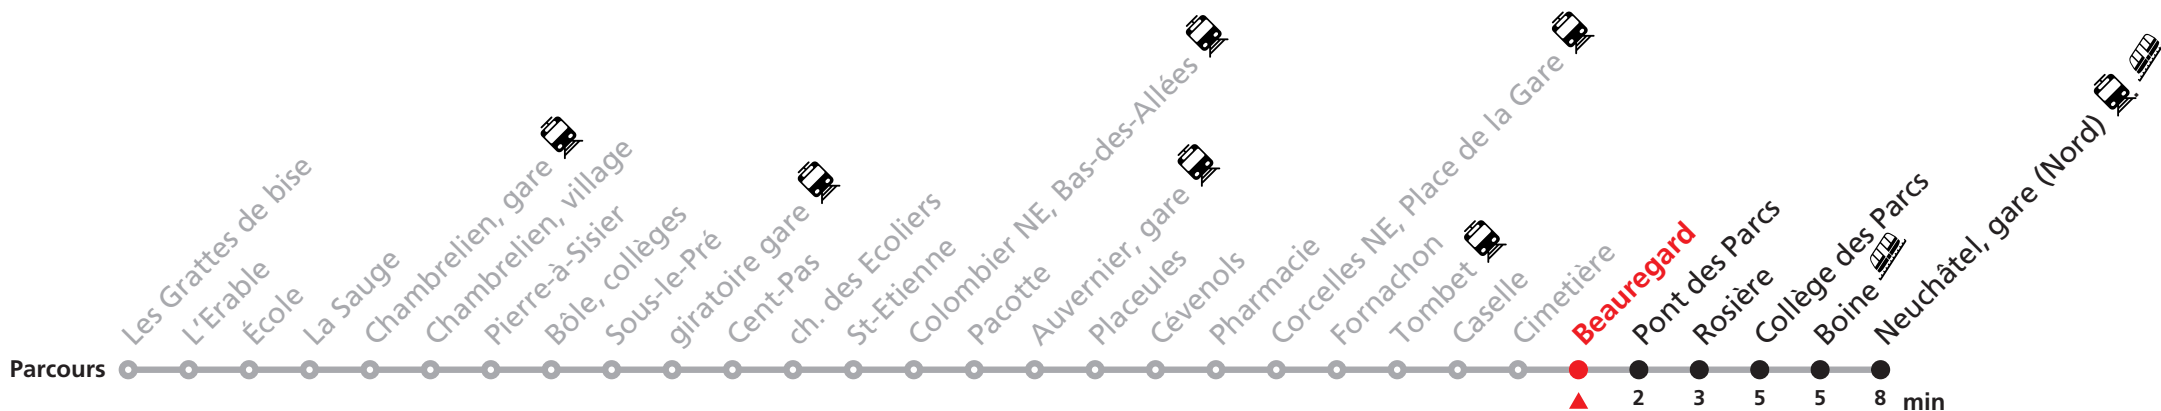

120 Rochefort / Chambrelien - Neuchâtel

Heure	Lundi-Vendredi	Samedi	Dimanche et fêtes
6	22 52	22 52	
7	09 22 54	22 52	19 49
8	24 52	22 52	19 49
9	22 52	22 52	19 49
10	22 52	22 52	19 49
11	22 52	22 52	19 49
12	07a 24 54	22 52	19 49
13	24 54	22 52	19 49
14	22 52	22 52	19 49
15	22 36b 54	22 52	19 49
16	24 54	22 52	19 49
17	24 54	22 52	19 49
18	24 52	22 52	19 49
19	22 52	22 52	