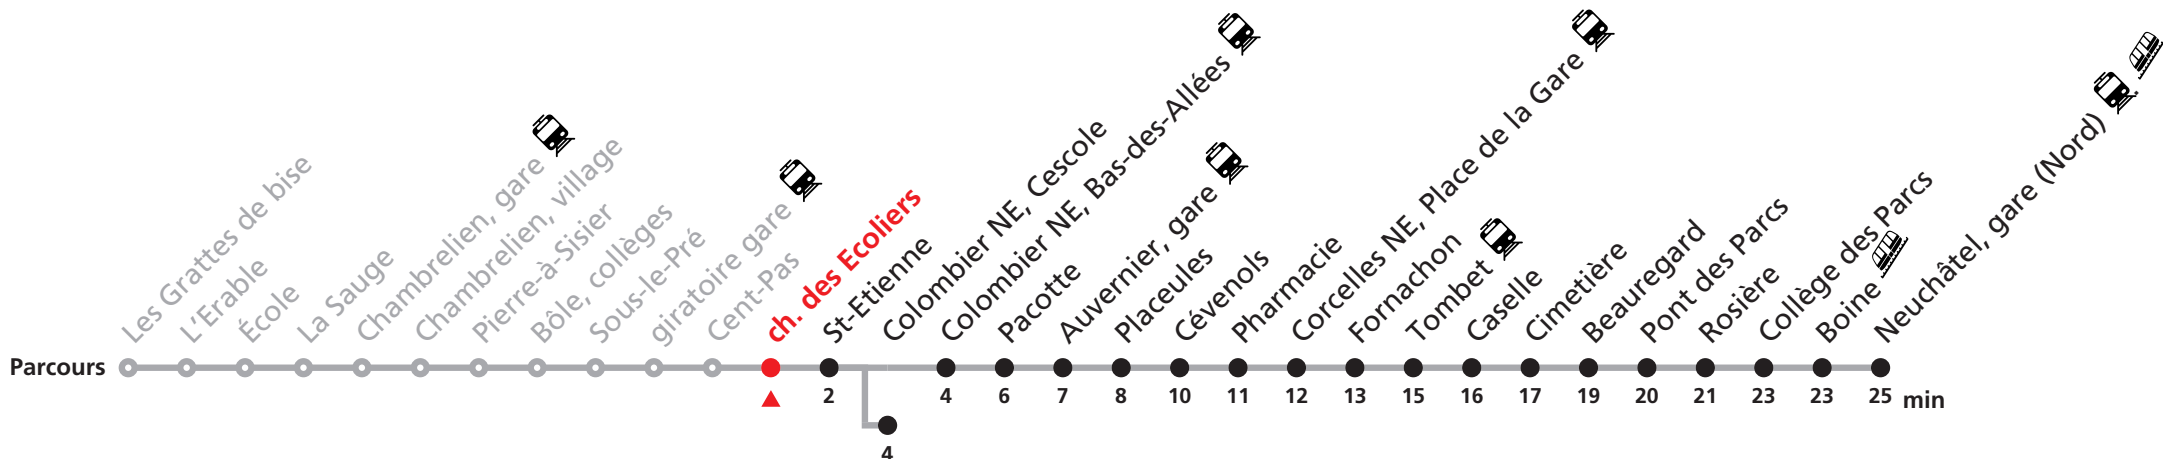

Nombre de places et transport des bagages limités, réservation obligatoire pour groupe dès 10 personnes.
Plus d'infos sur www.transn.ch/groupes.

120 Rochefort / Chambrelien - Neuchâtel

Valable du 10.12.2023 au 14.12.2024