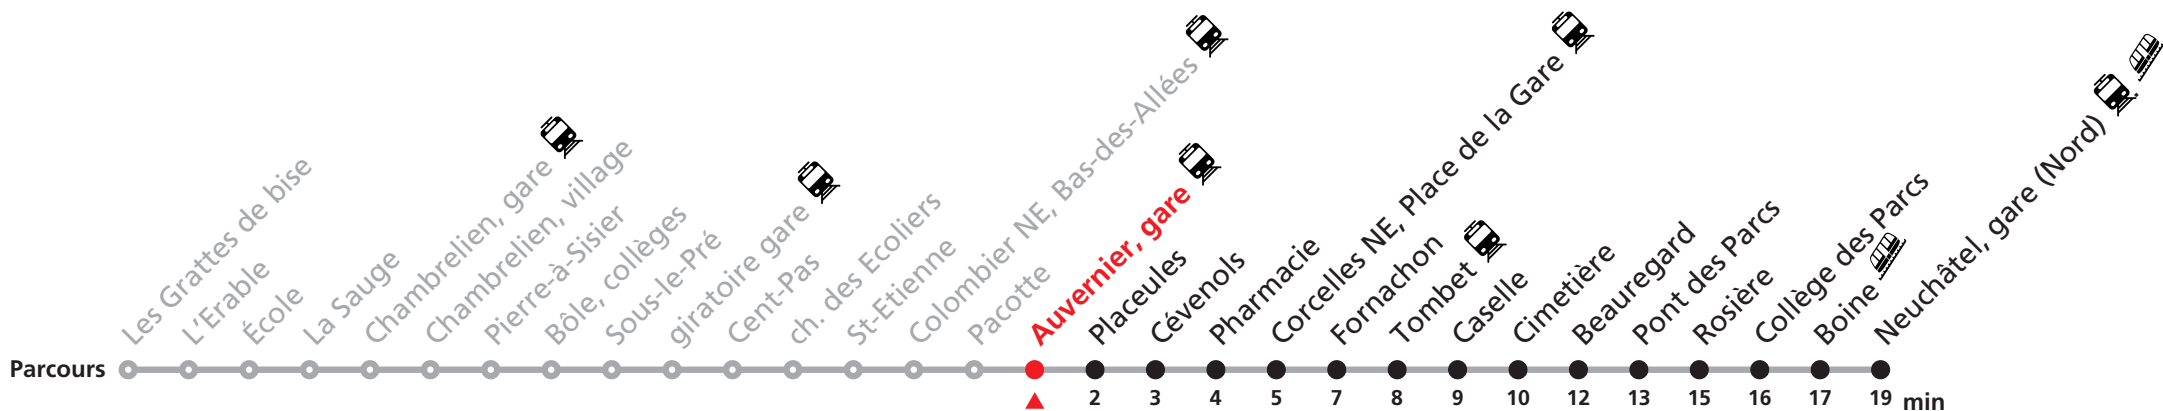

120 Rochefort / Chambrelien - Neuchâtel

Heure	Lundi-Vendredi	Samedi	Dimanche et fêtes
6	11 41	11 41	
7	11 41	11 41	09 39
8	11 41	11 41	09 39
9	11 41	11 41	09 39
10	11 41	11 41	09 39
11	11 41	11 41	09 39
12	11 41	11 41	09 39
13	11 41	11 41	09 39
14	11 41	11 41	09 39
15	11 41	11 41	09 39
16	11 41	11 41	09 39
17	11 41	11 41	09 39
18	11 41	11 41	09 39
19	11 41	11 41	

Renseignements

VACANCES SCOLAIRES :

21.12.-05.01. | 26-29.02. | 02-12.04. | 10.05. | 08.07.-16.08. | 07.10.-18.10.

FÊTES :

25-26.12. | 01-02.01. | 01.03. | 29.03 | 01.04. | 01.05. | 09.05. | 20.05. | 01.08. | 16.09.

Durant la Fête des Vendanges de Neuchâtel, du 27 au 29 septembre 2024, des véhicules supplémentaires circulent pour acheminer les nombreux voyageurs. Des retards et perturbations sont à prévoir. Anticipez vos déplacements.

Plus d'infos sur www.transn.ch/fete-des-vendanges.

Informations pour les voyageurs à mobilité réduite sur : transn.ch/voyager-avec-un-handicap.

Nombre de places et transport des bagages limités, réservation obligatoire pour groupe dès 10 personnes. Plus d'infos sur www.transn.ch/groupes.