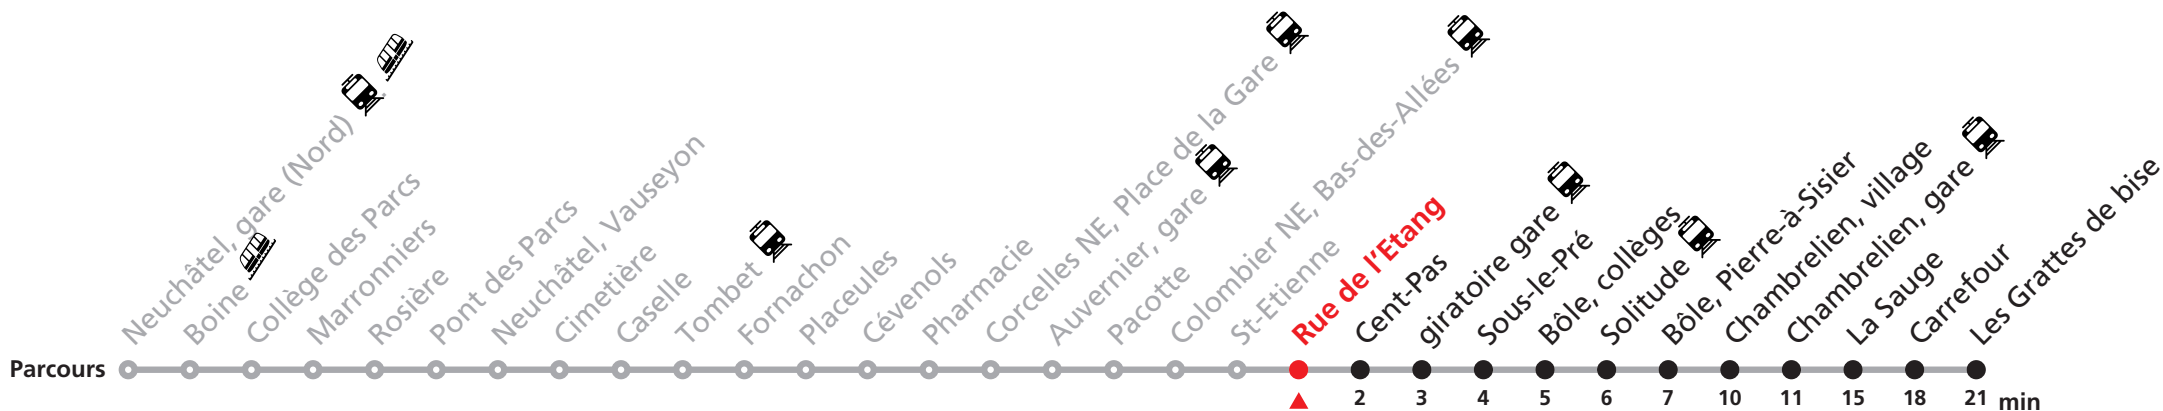

120 Neuchâtel - Chambrelieu / Rochefort

Valable du 10.12.2023 au 14.12.2024

Heure	Lundi-Vendredi	Samedi	Dimanche et fêtes
6	21 51	21a 51a	
7	21 53a	21 51a	26a 56a
8	21 51a	21 51a	26 56a
9	21 51a	21a 51a	26a 56a
10	21a 51a	21 51a	26 56a
11	21 51	21a 51a	26a 56a
12	23a 51	21 51a	26 56a
13	23a 53a	21a 51a	26a 56a
14	21a 51	21 51a	26 56a
15	21a 51	21a 51a	26a 56a
16	21 53a	21a 51a	26a 56a
17	23 53a	21 51a	26 56a
18	21 53	21 51a	26 56a
19	21a 51a	21a 51a	

Renseignements

a : jusqu'à Chambrelieu, gare

VACANCES SCOLAIRES :

21.12.-05.01. | 26-29.02. | 02-12.04. | 10.05. | 08.07.-16.08. | 07.10.-18.10.

FÊTES :

25-26.12. | 01-02.01. | 01.03. | 29.03 | 01.04. | 01.05. | 09.05. | 20.05. | 01.08. | 16.09.

Durant la Fête des Vendanges de Neuchâtel, du 27 au 29 septembre 2024, des véhicules supplémentaires circulent pour acheminer les nombreux voyageurs. Des retards et perturbations sont à prévoir. Anticipez vos déplacements.

Informations pour les voyageurs à mobilité réduite sur : [transn.ch/voyager-avec-un-handicap](https://www.transn.ch/voyager-avec-un-handicap).

Nombre de places et transport des bagages limités, réservation obligatoire pour groupe dès 10 personnes. Plus d'infos sur www.transn.ch/groupes.