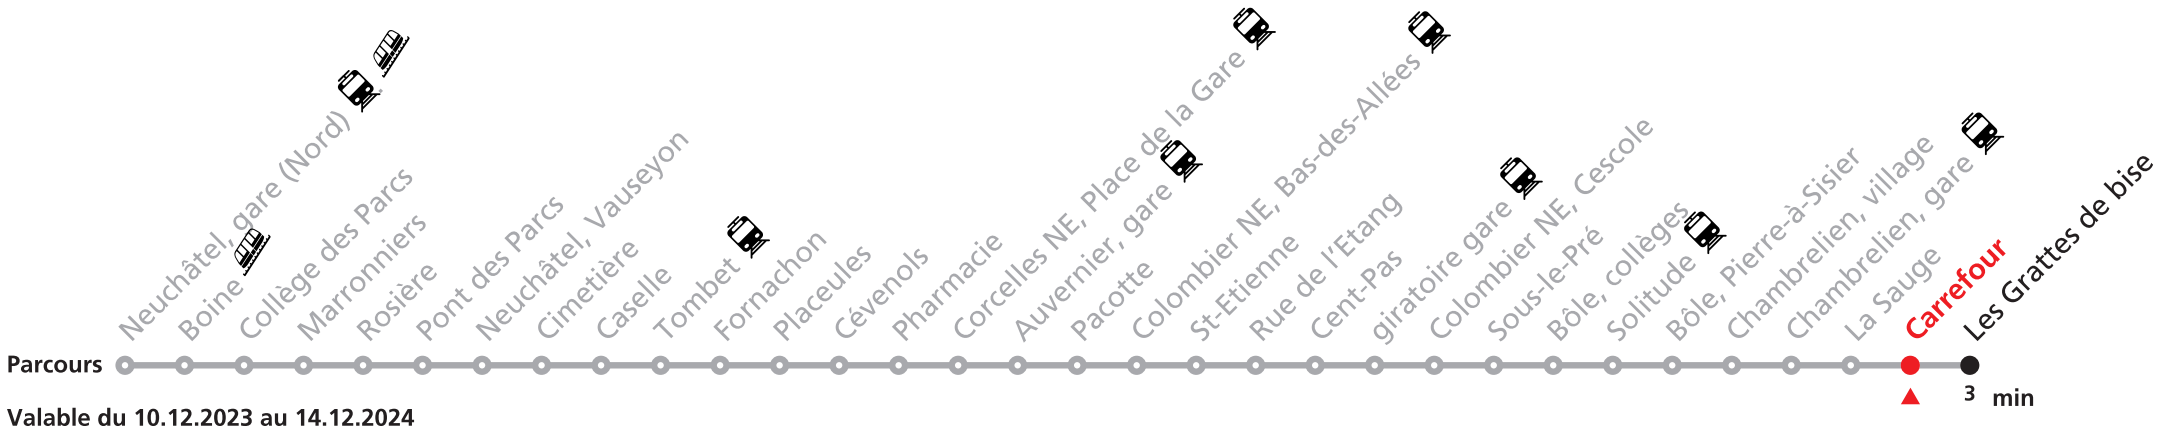

120 Neuchâtel - Chambrelieu / Rochefort

Heure	Lundi-Vendredi	Samedi	Dimanche et fêtes
6	37		
7	07 37	37	
8	37	37	40
9	37		
10		37	40
11	37		
12	14 27a	37	40
13	07		
14		37	40
15	07		
16	14 44		
17	43	37	40
18	44	37	40
19	13		

Renseignements

a : uniquement en période scolaire

VACANCES SCOLAIRES :

21.12.-05.01. | 26-29.02. | 02-12.04. | 10.05. | 08.07.-16.08. | 07.10.-18.10.

FÊTES :

25-26.12. | 01-02.01. | 01.03. | 29.03 | 01.04. | 01.05. | 09.05. | 20.05. | 01.08. | 16.09.

Durant la Fête des Vendanges de Neuchâtel, du 27 au 29 septembre 2024, des véhicules supplémentaires circulent pour acheminer les nombreux voyageurs. Des retards et perturbations sont à prévoir. Anticipez vos déplacements.

Informations pour les voyageurs à mobilité réduite sur : transn.ch/voyager-avec-un-handicap.

Nombre de places et transport des bagages limités, réservation obligatoire pour groupe dès 10 personnes. Plus d'infos sur www.transn.ch/groupes.