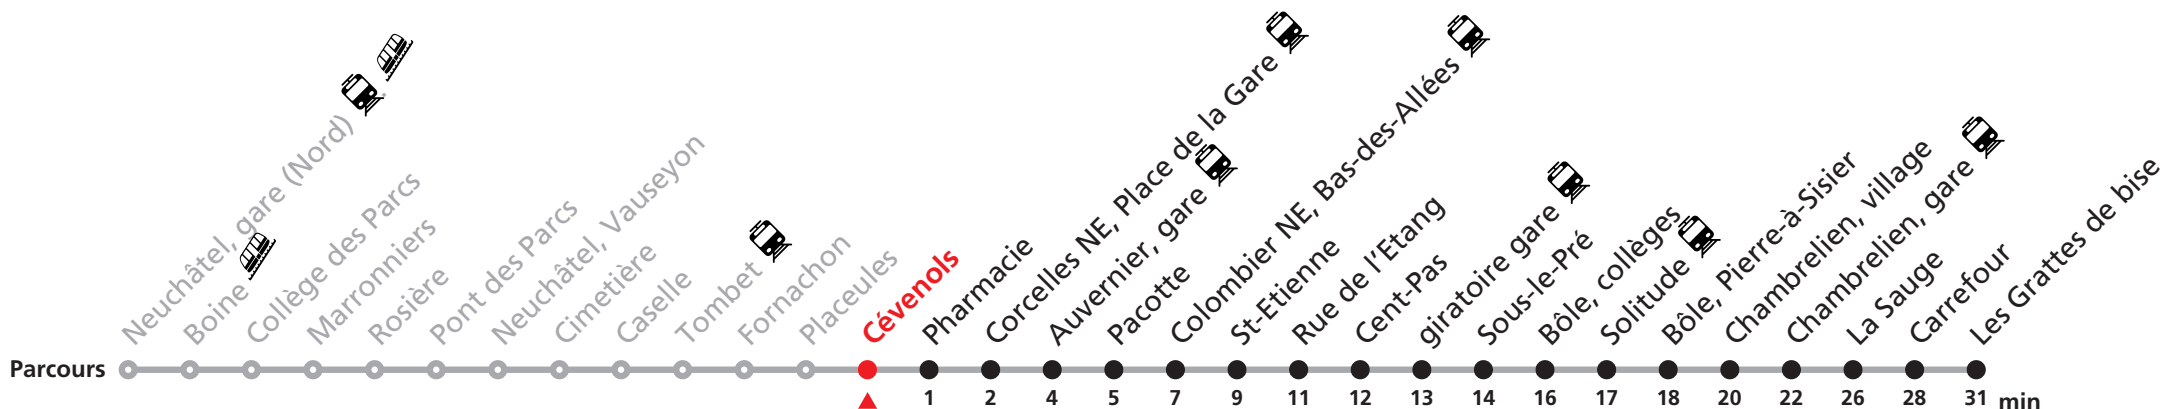

120 Neuchâtel - Chambrelieu / Rochefort

Valable du 10.12.2023 au 14.12.2024

Heure	Lundi-Vendredi	Samedi	Dimanche et fêtes
6	11 41	11b 41b	
7	01a 11 26a 42b	11 41b	17b 47b
8	11 41b	11 41b	17 47b
9	11 41b	11b 41b	17b 47b
10	11b 41b	11 41b	17 47b
11	11 41	11b 41b	17b 47b
12	12b 41	11 41b	17 47b
13	12b 42b	11b 41b	17b 47b
14	11b 41	11 41b	17 47b
15	11b 41	11b 41b	17b 47b
16	11 42b	11b 41b	17b 47b
17	12 42b	11 41b	17 47b
18	11 42	11 41b	17 47b
19	11b 41b	11b 41b	

Renseignements

a : jusqu'à Corcelles NE, Place de la Gare
b : jusqu'à Chambrelieu, gare

VACANCES SCOLAIRES :

21.12.-05.01. | 26-29.02. | 02-12.04. | 10.05. | 08.07.-16.08. | 07.10.-18.10.

FÊTES :

25-26.12. | 01-02.01. | 01.03. | 29.03 | 01.04. | 01.05. | 09.05. | 20.05. | 01.08. | 16.09.

Durant la Fête des Vendanges de Neuchâtel, du 27 au 29 septembre 2024, des véhicules supplémentaires circulent pour acheminer les nombreux voyageurs. Des retards et perturbations sont à prévoir. Anticipez vos déplacements.

Informations pour les voyageurs à mobilité réduite sur : [transn.ch/voyager-avec-un-handicap](https://www.transn.ch/voyager-avec-un-handicap).

Nombre de places et transport des bagages limités, réservation obligatoire pour groupe dès 10 personnes. Plus d'infos sur www.transn.ch/groupes.