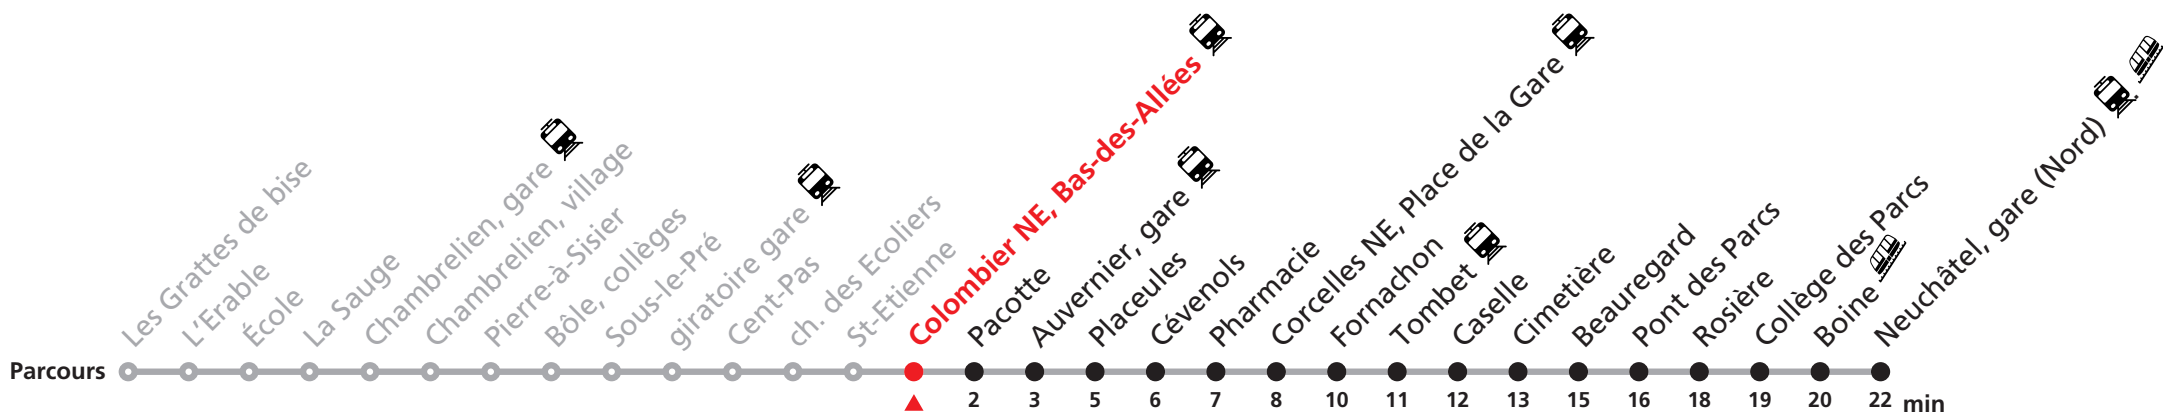

Nombre de places et transport des bagages limités, réservation obligatoire pour groupe dès 10 personnes.
Plus d'infos sur www.transn.ch/groupes.

120 Rochefort / Chambrelieu - Neuchâtel

Valable du 10.12.2023 au 14.12.2024