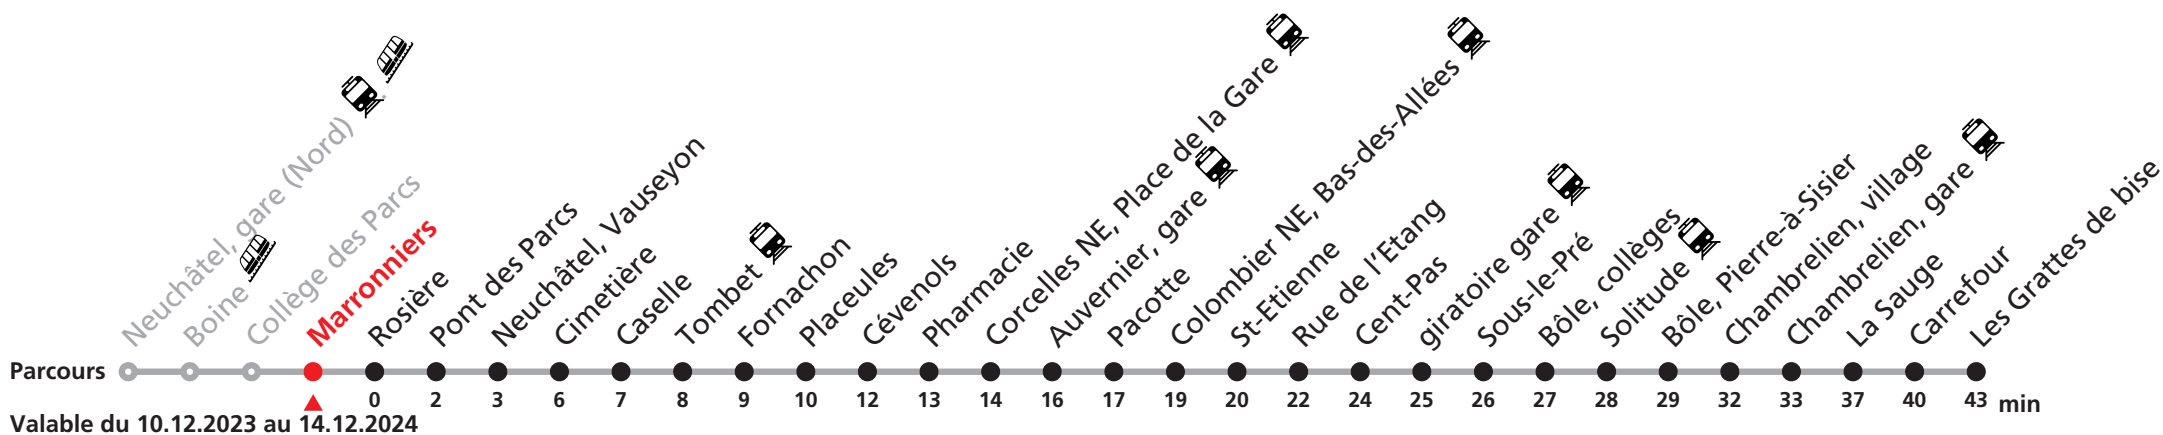

120 Neuchâtel - Chambrelieu / Rochefort

Heure	Lundi-Vendredi	Samedi	Dimanche et fêtes
5	59	59d	
6	29 49c 59	29d 59	
7	14c 29d 58a 59	29d 59	06d 36d
8	29d 59	29d 59d	06 36d
9	29d 59d	29d 59	06d 36d
10	29d 59	29d 59d	06 36d
11	29 59d	29d 59	06d 36d
12	29 59d	29d 59d	06 36d
13	29d 29b 59d	29d 59	06d 36d
14	29 59d	29d 59d	06 36d
15	29 59	29d 59d	06d 36d
16	29d 59	29d 59	06d 36d
17	29d 59	29d 59	06 36d
18	29 59d	29d 59d	06 36d
19	29d	29d	

Renseignements

a : uniquement en période scolaire

jusqu'à Cimetière

b : uniquement en période scolaire sauf mercredi

jusqu'à Cimetière

c : jusqu'à Corcelles NE, Place de la Gare

d : jusqu'à Chambrelieu, gare

VACANCES SCOLAIRES :

21.12.-05.01. | 26-29.02. | 02-12.04. | 10.05. | 08.07.-16.08. | 07.10.-18.10.

FÊTES :

25-26.12. | 01-02.01. | 01.03. | 29.03 | 01.04. | 01.05. | 09.05. | 20.05. | 01.08. | 16.09.

Durant la Fête des Vendanges de Neuchâtel, du 27 au 29 septembre 2024, des véhicules supplémentaires circulent pour acheminer les nombreux voyageurs. Des retards et perturbations sont à prévoir. Anticipez vos déplacements.

Informations pour les voyageurs à mobilité réduite sur : [transn.ch/voyager-avec-un-handicap](https://www.transn.ch/voyager-avec-un-handicap).

Nombre de places et transport des bagages limités, réservation obligatoire pour groupe dès 10 personnes.
Plus d'infos sur www.transn.ch/groupes.