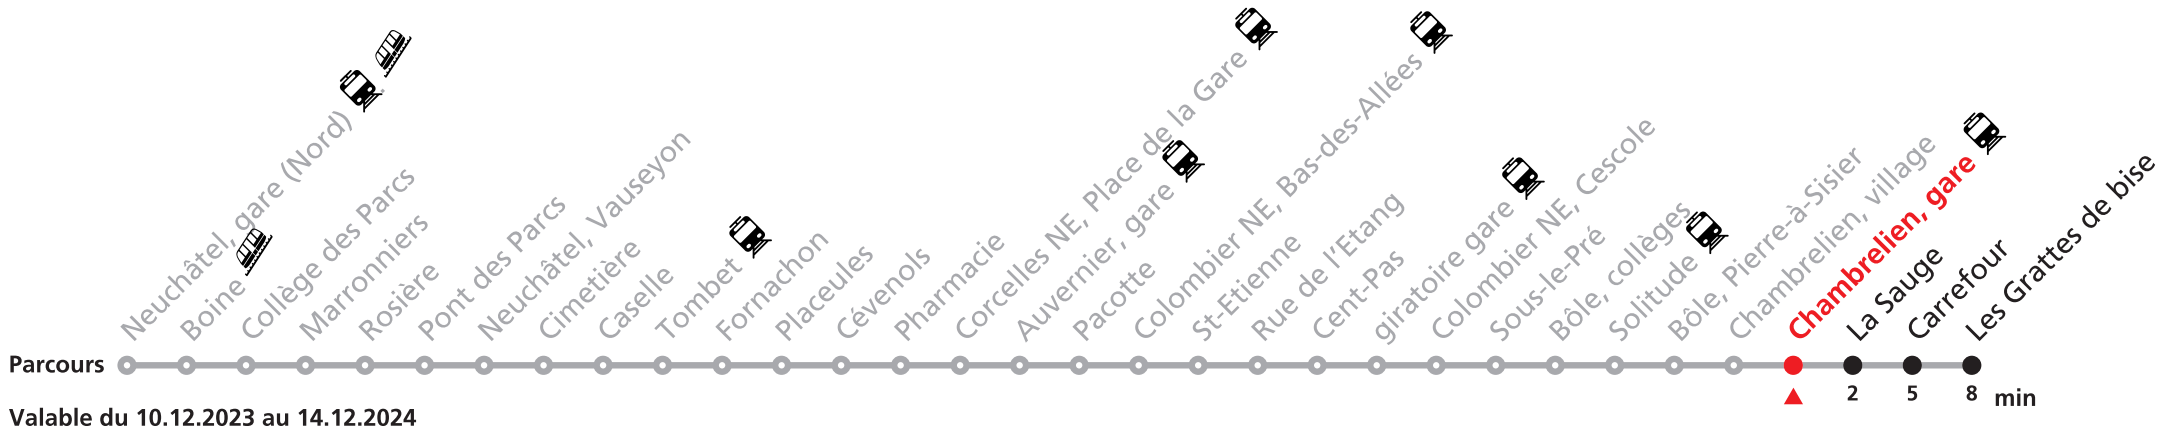

120 Neuchâtel - Chambrelieu / Rochefort

Heure	Lundi-Vendredi	Samedi	Dimanche et fêtes
6	32		
7	02 32	32	
8	32	32	37
9	32		
10		32	37
11	32		
12	09 22a	32	37
13	02		
14		32	37
15	02		
16	09 39		
17	39	32	37
18	39	32	37
19	09		

Renseignements

a : uniquement en période scolaire

VACANCES SCOLAIRES :

21.12.-05.01. | 26-29.02. | 02-12.04. | 10.05. | 08.07.-16.08. | 07.10.-18.10.

FÊTES :

25-26.12. | 01-02.01. | 01.03. | 29.03 | 01.04. | 01.05. | 09.05. | 20.05. | 01.08. | 16.09.

Durant la Fête des Vendanges de Neuchâtel, du 27 au 29 septembre 2024, des véhicules supplémentaires circulent pour acheminer les nombreux voyageurs. Des retards et perturbations sont à prévoir. Anticipez vos déplacements.

Informations pour les voyageurs à mobilité réduite sur : transn.ch/voyager-avec-un-handicap.

Nombre de places et transport des bagages limités, réservation obligatoire pour groupe dès 10 personnes. Plus d'infos sur www.transn.ch/groupes.