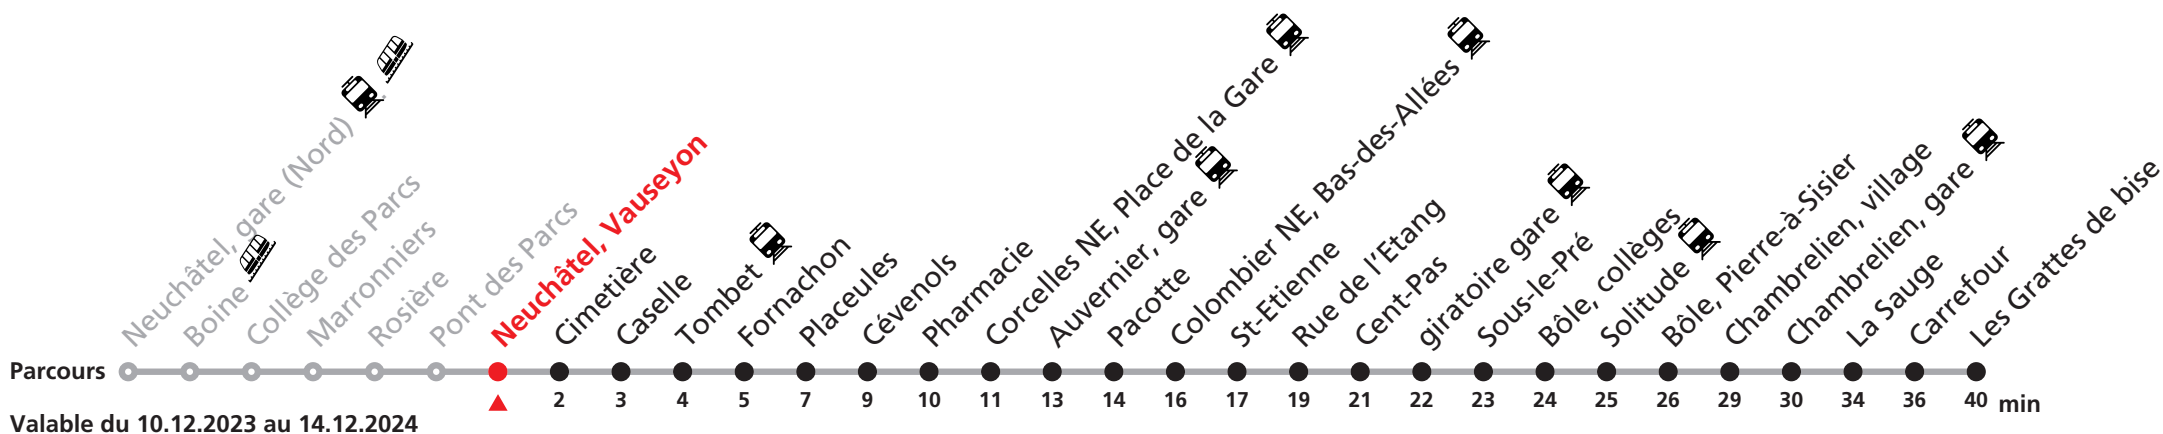

120 Neuchâtel - Chambrelieu / Rochefort

Heure	Lundi-Vendredi	Samedi	Dimanche et fêtes
6	02 32 52c	02d 32d	
7	02 17c 33d	02 32d	10d 40d
8	02a 02 32d	02 32d	10 40d
9	02 32d	02d 32d	10d 40d
10	02d 32d	02 32d	10 40d
11	02 32	02d 32d	10d 40d
12	03d 32	02 32d	10 40d
13	03d 33b 33d	02d 32d	10d 40d
14	02d 32	02 32d	10 40d
15	02d 32	02d 32d	10d 40d
16	02 33d	02d 32d	10d 40d
17	03 33d	02 32d	10 40d
18	02 33	02 32d	10 40d
19	02d 32d	02d 32d	

Renseignements

a : uniquement en période scolaire

jusqu'à Cimetière

b : uniquement en période scolaire sauf mercredi

jusqu'à Cimetière

c : jusqu'à Corcelles NE, Place de la Gare

d : jusqu'à Chambrelieu, gare

VACANCES SCOLAIRES :

21.12.-05.01. | 26-29.02. | 02-12.04. | 10.05. | 08.07.-16.08. | 07.10.-18.10.

FÊTES :

25-26.12. | 01-02.01. | 01.03. | 29.03 | 01.04. | 01.05. | 09.05. | 20.05. | 01.08. | 16.09.

Durant la Fête des Vendanges de Neuchâtel, du 27 au 29 septembre 2024, des véhicules supplémentaires circulent pour acheminer les nombreux voyageurs. Des retards et perturbations sont à prévoir. Anticipez vos déplacements.

Informations pour les voyageurs à mobilité réduite sur : [transn.ch/voyager-avec-un-handicap](https://www.transn.ch/voyager-avec-un-handicap).

Nombre de places et transport des bagages limités, réservation obligatoire pour groupe dès 10 personnes. Plus d'infos sur www.transn.ch/groupes.