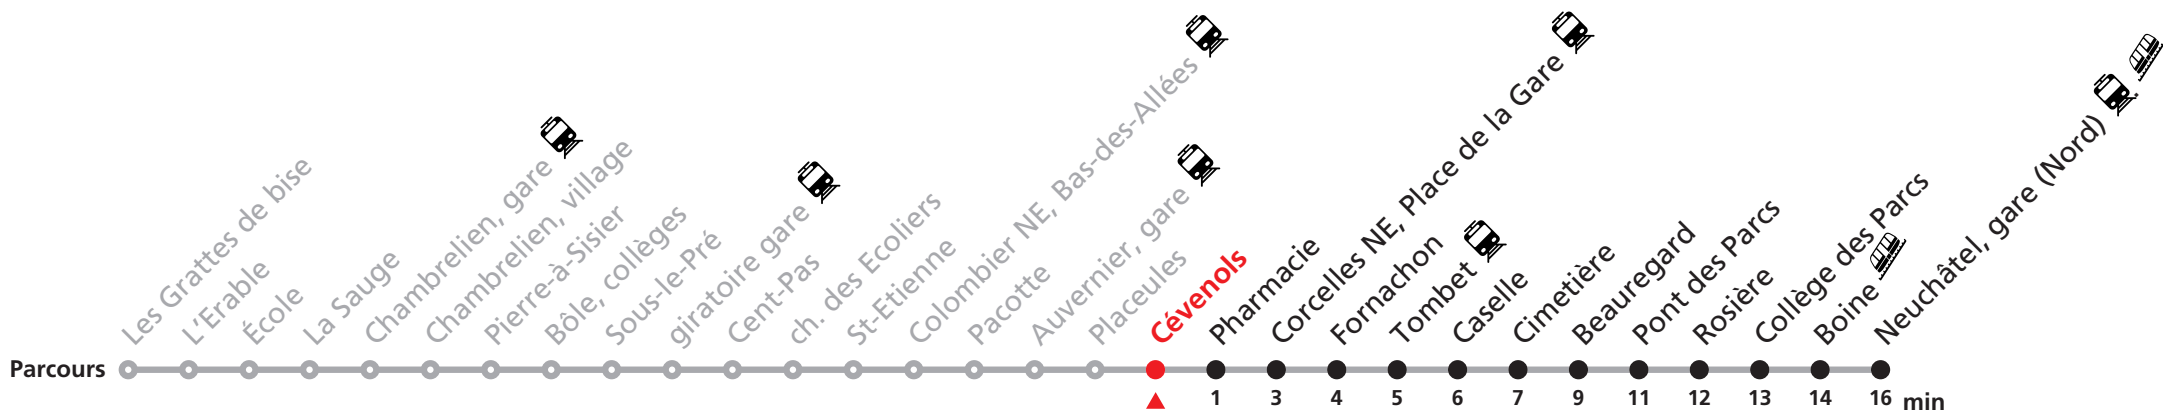

120 Rochefort / Chambrelieu - Neuchâtel

Heure	Lundi-Vendredi	Samedi	Dimanche et fêtes
6	13 43	13 43	
7	13 44	13 43	12 42
8	14 43	13 43	12 42
9	13 43	13 43	12 42
10	13 43	13 43	12 42
11	13 43	13 43	12 42
12	14 44	13 43	12 42
13	14 44	13 43	12 42
14	13 43	13 43	12 42
15	13 44	13 43	12 42
16	14 44	13 43	12 42
17	14 44	13 43	12 42
18	14 43	13 43	12 42
19	13 43	13 43	

Renseignements

VACANCES SCOLAIRES :

21.12.-05.01. | 26-29.02. | 02-12.04. | 10.05. | 08.07.-16.08. | 07.10.-18.10.

FÊTES :

25-26.12. | 01-02.01. | 01.03. | 29.03 | 01.04. | 01.05. | 09.05. | 20.05. | 01.08. | 16.09.

Durant la Fête des Vendanges de Neuchâtel, du 27 au 29 septembre 2024, des véhicules supplémentaires circulent pour acheminer les nombreux voyageurs. Des retards et perturbations sont à prévoir. Anticipez vos déplacements.

Plus d'infos sur www.transn.ch/fete-des-vendanges.

Informations pour les voyageurs à mobilité réduite sur : transn.ch/voyager-avec-un-handicap.

Nombre de places et transport des bagages limités, réservation obligatoire pour groupe dès 10 personnes.
Plus d'infos sur www.transn.ch/groupes.