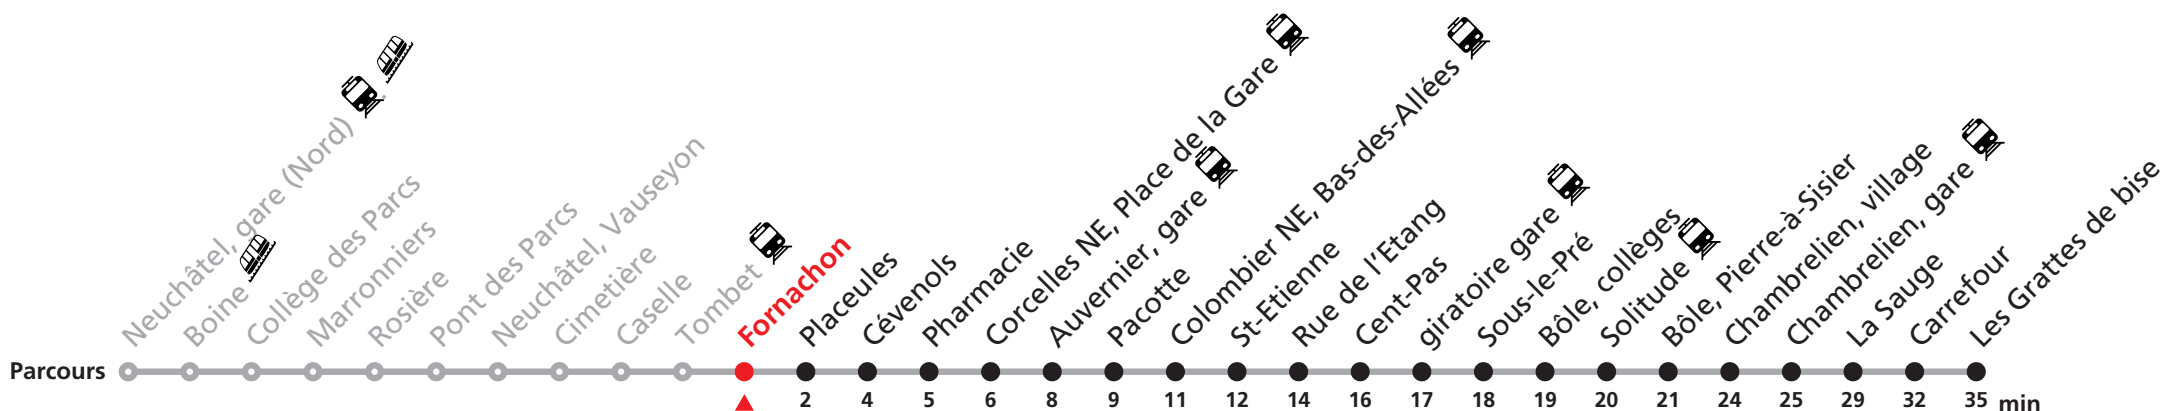

120 Neuchâtel - Chambrelieu / Rochefort

Valable du 10.12.2023 au 14.12.2024

Heure	Lundi-Vendredi	Samedi	Dimanche et fêtes
6	07 37 57a	07b 37b	
7	07 22a 38b	07 37b	14b 44b
8	07 37b	07 37b	14 44b
9	07 37b	07b 37b	14b 44b
10	07b 37b	07 37b	14 44b
11	07 37	07b 37b	14b 44b
12	08b 37	07 37b	14 44b
13	08b 38b	07b 37b	14b 44b
14	07b 37	07 37b	14 44b
15	07b 37	07b 37b	14b 44b
16	07 38b	07b 37b	14b 44b
17	08 38b	07 37b	14 44b
18	07 38	07 37b	14 44b
19	07b 37b	07b 37b	

Renseignements

a : jusqu'à Corcelles NE, Place de la Gare

b : jusqu'à Chambrelieu, gare

VACANCES SCOLAIRES :

21.12.-05.01. | 26-29.02. | 02-12.04. | 10.05. | 08.07.-16.08. | 07.10.-18.10.

FÊTES :

25-26.12. | 01-02.01. | 01.03. | 29.03 | 01.04. | 01.05. | 09.05. | 20.05. | 01.08. | 16.09.

Durant la Fête des Vendanges de Neuchâtel, du 27 au 29 septembre 2024, des véhicules supplémentaires circulent pour acheminer les nombreux voyageurs. Des retards et perturbations sont à prévoir. Anticipez vos déplacements.

Informations pour les voyageurs à mobilité réduite sur : [transn.ch/voyager-avec-un-handicap](https://www.transn.ch/voyager-avec-un-handicap).

Nombre de places et transport des bagages limités, réservation obligatoire pour groupe dès 10 personnes. Plus d'infos sur www.transn.ch/groupes.