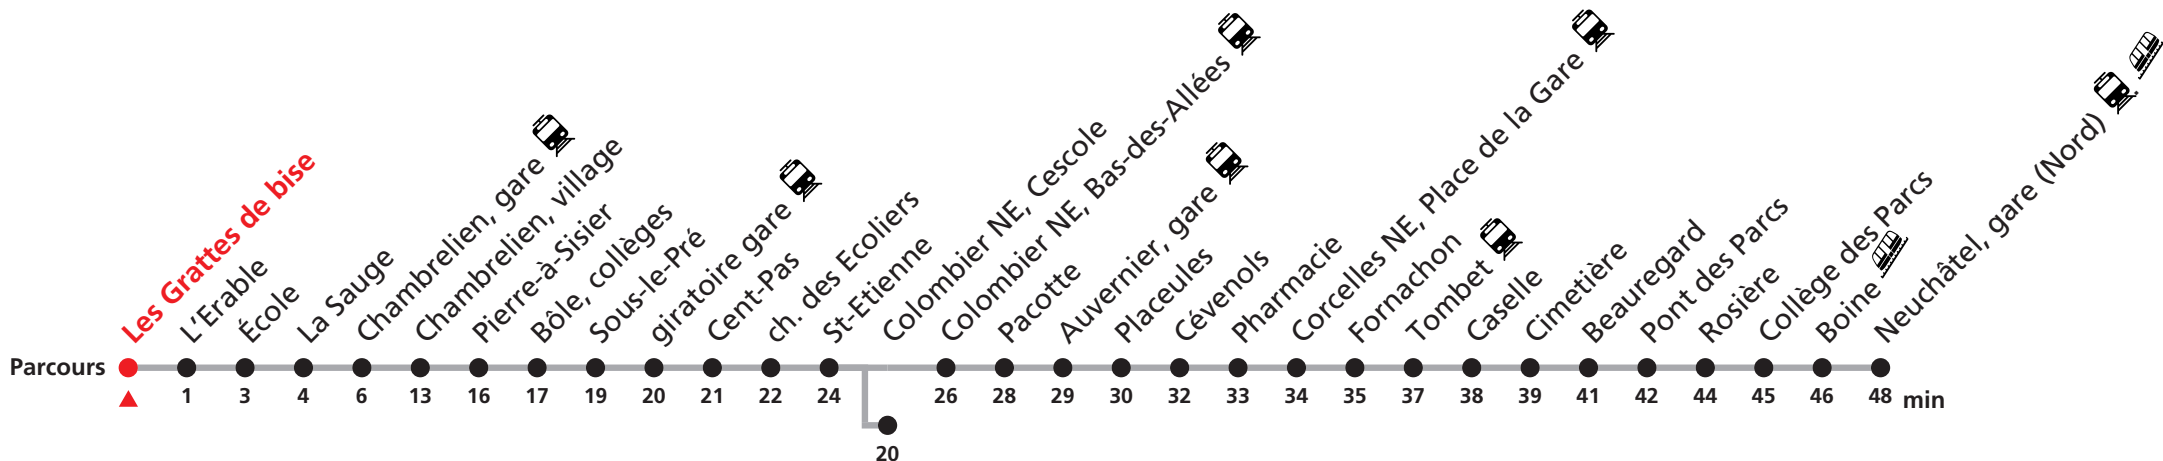

120 Rochefort / Chambrelieu - Neuchâtel

Valable du 10.12.2023 au 14.12.2024

Heure	Lundi-Vendredi	Samedi	Dimanche et fêtes
6	40		
7	10 40	40	
8	40	40	43
9	40		
10		40	43
11	40		
12	17	40	43
13	10 25a		
14		40	43
15	10		
16	17 47		
17	47	40	43
18	47	40	
19	17		

Renseignements

a : uniquement en période scolaire sauf mercredi jusqu'à Colombier NE, Cescole

VACANCES SCOLAIRES :

21.12.-05.01. | 26-29.02. | 02-12.04. | 10.05. | 08.07.-16.08. | 07.10.-18.10.

FÊTES :

25-26.12. | 01-02.01. | 01.03. | 29.03 | 01.04. | 01.05. | 09.05. | 20.05. | 01.08. | 16.09.

Durant la Fête des Vendanges de Neuchâtel, du 27 au 29 septembre 2024, des véhicules supplémentaires circulent pour acheminer les nombreux voyageurs. Des retards et perturbations sont à prévoir. Anticipez vos déplacements.

Plus d'infos sur www.transn.ch/fete-des-vendanges.

Informations pour les voyageurs à mobilité réduite sur : transn.ch/voyager-avec-un-handicap.

Nombre de places et transport des bagages limités, réservation obligatoire pour groupe dès 10 personnes. Plus d'infos sur www.transn.ch/groupes.