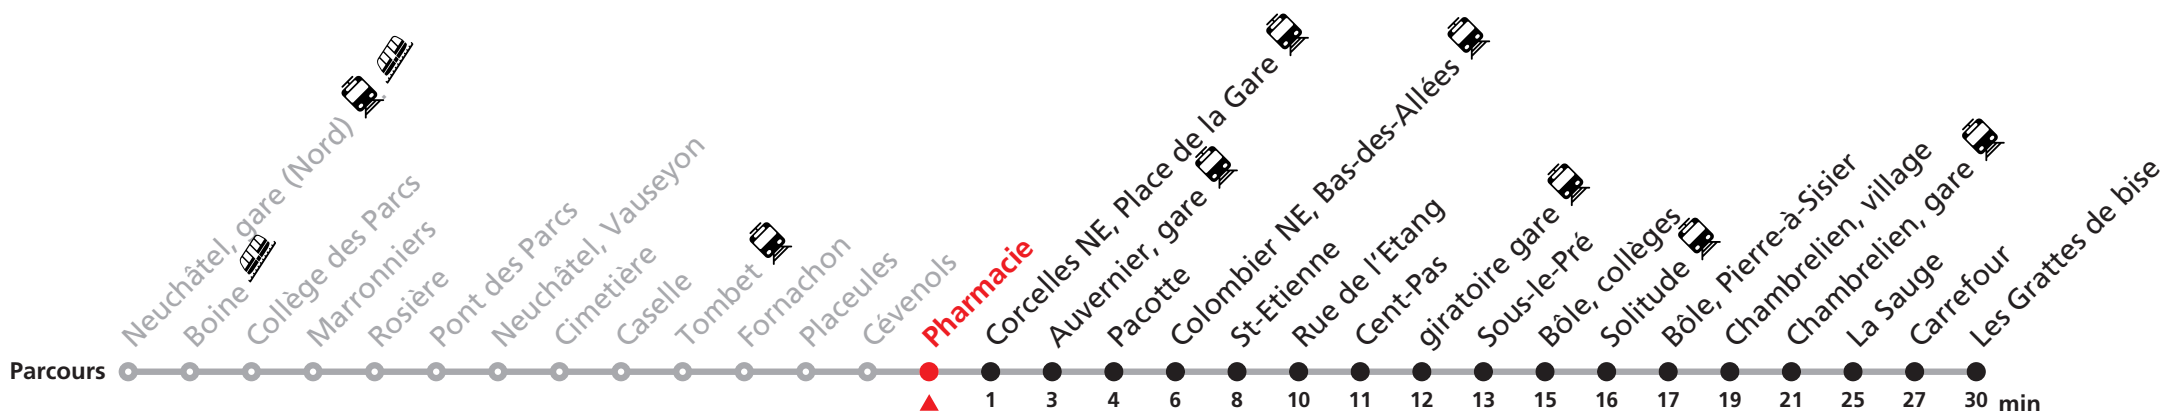

120 Neuchâtel - Chambrelieu / Rochefort

Valable du 10.12.2023 au 14.12.2024

Heure	Lundi-Vendredi	Samedi	Dimanche et fêtes
6	12 42	12b 42b	
7	02a 12 27a 43b	12 42b	18b 48b
8	12 42b	12 42b	18 48b
9	12 42b	12b 42b	18b 48b
10	12b 42b	12 42b	18 48b
11	12 42	12b 42b	18b 48b
12	13b 42	12 42b	18 48b
13	13b 43b	12b 42b	18b 48b
14	12b 42	12 42b	18 48b
15	12b 42	12b 42b	18b 48b
16	12 43b	12b 42b	18b 48b
17	13 43b	12 42b	18 48b
18	12 43	12 42b	18 48b
19	12b 42b	12b 42b	

Renseignements

a : jusqu'à Corcelles NE, Place de la Gare
b : jusqu'à Chambrelieu, gare

VACANCES SCOLAIRES :

21.12.-05.01. | 26-29.02. | 02-12.04. | 10.05. | 08.07.-16.08. | 07.10.-18.10.

FÊTES :

25-26.12. | 01-02.01. | 01.03. | 29.03 | 01.04. | 01.05. | 09.05. | 20.05. | 01.08. | 16.09.

Durant la Fête des Vendanges de Neuchâtel, du 27 au 29 septembre 2024, des véhicules supplémentaires circulent pour acheminer les nombreux voyageurs. Des retards et perturbations sont à prévoir. Anticipez vos déplacements.

Informations pour les voyageurs à mobilité réduite sur : [transn.ch/voyager-avec-un-handicap](https://www.transn.ch/voyager-avec-un-handicap).

Nombre de places et transport des bagages limités, réservation obligatoire pour groupe dès 10 personnes. Plus d'infos sur www.transn.ch/groupes.