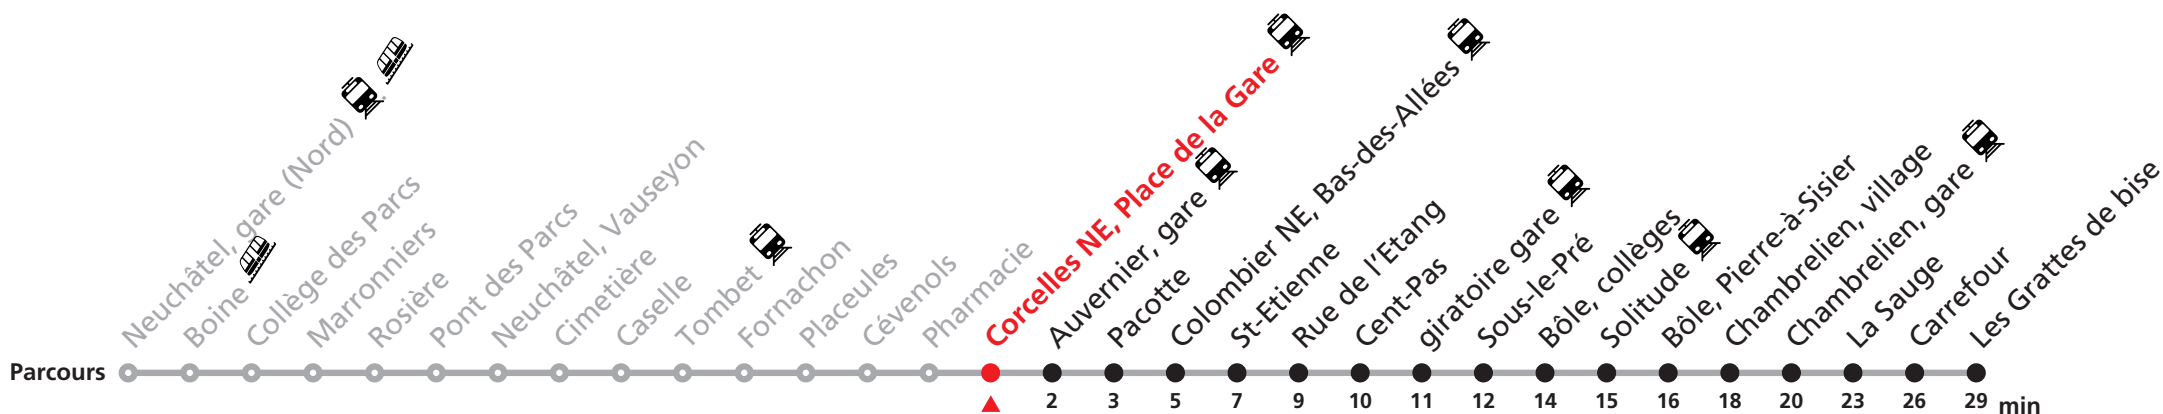

120 Neuchâtel - Chambrelieu / Rochefort

Valable du 10.12.2023 au 14.12.2024

Heure	Lundi-Vendredi	Samedi	Dimanche et fêtes
6	13 43	13a 43a	
7	13 44a	13 43a	19a 49a
8	13 43a	13 43a	19 49a
9	13 43a	13a 43a	19a 49a
10	13a 43a	13 43a	19 49a
11	13 43	13a 43a	19a 49a
12	14a 43	13 43a	19 49a
13	14a 44a	13a 43a	19a 49a
14	13a 43	13 43a	19 49a
15	13a 43	13a 43a	19a 49a
16	13 44a	13a 43a	19a 49a
17	14 44a	13 43a	19 49a
18	13 44	13 43a	19 49a
19	13a 43a	13a 43a	

Renseignements

a : jusqu'à Chambrelieu, gare

VACANCES SCOLAIRES :

21.12.-05.01. | 26-29.02. | 02-12.04. | 10.05. | 08.07.-16.08. | 07.10.-18.10.

FÊTES :

25-26.12. | 01-02.01. | 01.03. | 29.03 | 01.04. | 01.05. | 09.05. | 20.05. | 01.08. | 16.09.

Durant la Fête des Vendanges de Neuchâtel, du 27 au 29 septembre 2024, des véhicules supplémentaires circulent pour acheminer les nombreux voyageurs. Des retards et perturbations sont à prévoir. Anticipez vos déplacements.

Informations pour les voyageurs à mobilité réduite sur : [transn.ch/voyager-avec-un-handicap](https://www.transn.ch/voyager-avec-un-handicap).

Nombre de places et transport des bagages limités, réservation obligatoire pour groupe dès 10 personnes. Plus d'infos sur www.transn.ch/groupes.