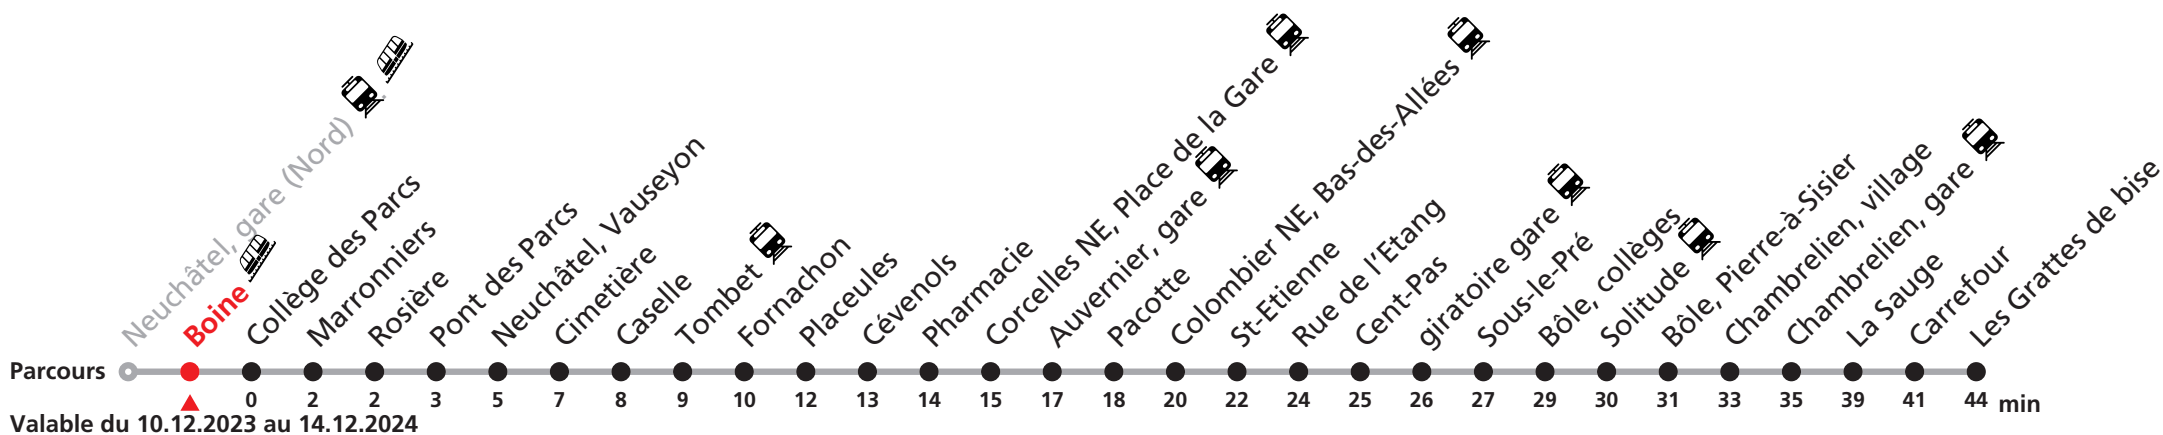

120 Neuchâtel - Chambrelieu / Rochefort

Heure	Lundi-Vendredi	Samedi	Dimanche et fêtes
5	58	58d	
6	28 48c 58	28d 58	
7	13c 28d 55a 58	28d 58	05d 35d
8	28d 58	28d 58d	05 35d
9	28d 58d	28d 58	05d 35d
10	28d 58	28d 58d	05 35d
11	28 58d	28d 58	05d 35d
12	28 58d	28d 58d	05 35d
13	26b 28d 58d	28d 58	05d 35d
14	28 58d	28d 58d	05 35d
15	28 58	28d 58d	05d 35d
16	28d 58	28d 58	05d 35d
17	28d 58	28d 58	05 35d
18	28 58d	28d 58d	05 35d
19	28d	28d	

Renseignements

a : uniquement en période scolaire

jusqu'à Cimetière

b : uniquement en période scolaire sauf mercredi

jusqu'à Cimetière

c : jusqu'à Corcelles NE, Place de la Gare

d : jusqu'à Chambrelieu, gare

VACANCES SCOLAIRES :

21.12.-05.01. | 26-29.02. | 02-12.04. | 10.05. | 08.07.-16.08. | 07.10.-18.10.

FÊTES :

25-26.12. | 01-02.01. | 01.03. | 29.03 | 01.04. | 01.05. | 09.05. | 20.05. | 01.08. | 16.09.

Durant la Fête des Vendanges de Neuchâtel, du 27 au 29 septembre 2024, des véhicules supplémentaires circulent pour acheminer les nombreux voyageurs. Des retards et perturbations sont à prévoir. Anticipez vos déplacements.

Informations pour les voyageurs à mobilité réduite sur : [transn.ch/voyager-avec-un-handicap](https://www.transn.ch/voyager-avec-un-handicap).

Nombre de places et transport des bagages limités, réservation obligatoire pour groupe dès 10 personnes.
Plus d'infos sur www.transn.ch/groupes.