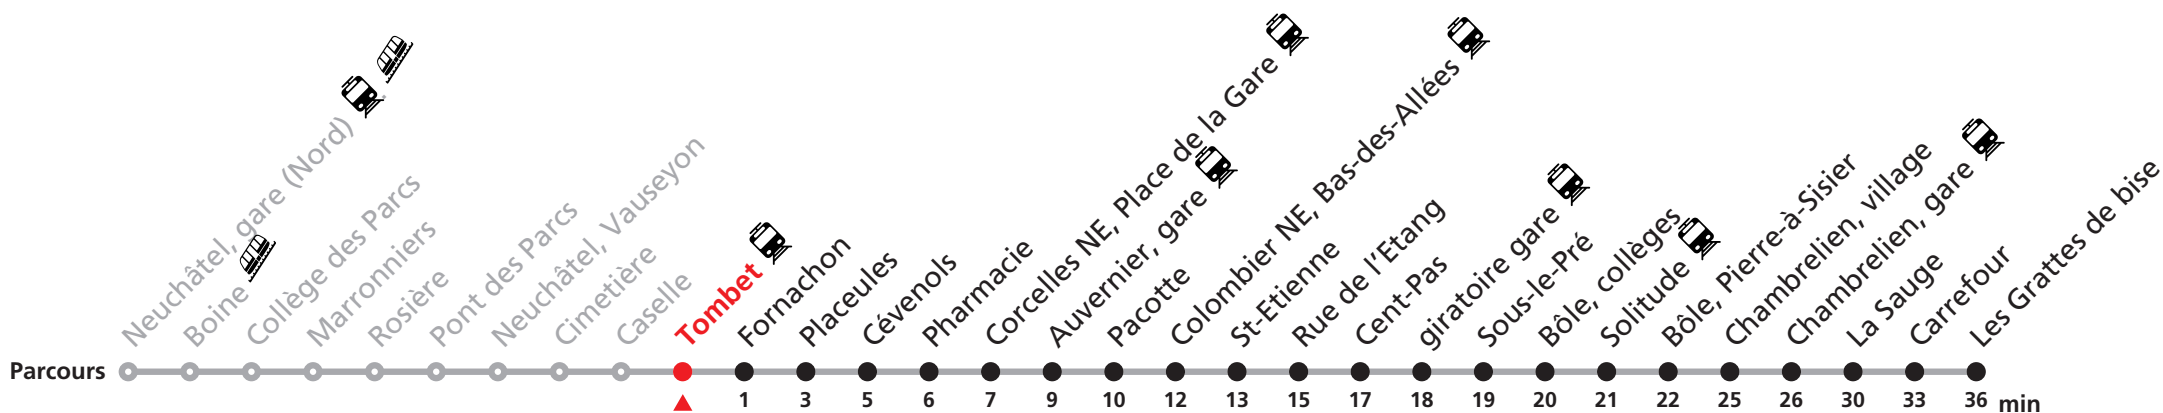

120 Neuchâtel - Chambrelieu / Rochefort

Valable du 10.12.2023 au 14.12.2024

Heure	Lundi-Vendredi	Samedi	Dimanche et fêtes
6	06 36 56a	06b 36b	
7	06 21a 37b	06 36b	13b 43b
8	06 36b	06 36b	13 43b
9	06 36b	06b 36b	13b 43b
10	06b 36b	06 36b	13 43b
11	06 36	06b 36b	13b 43b
12	07b 36	06 36b	13 43b
13	07b 37b	06b 36b	13b 43b
14	06b 36	06 36b	13 43b
15	06b 36	06b 36b	13b 43b
16	06 37b	06b 36b	13b 43b
17	07 37b	06 36b	13 43b
18	06 37	06 36b	13 43b
19	06b 36b	06b 36b	

Renseignements

a : jusqu'à Corcelles NE, Place de la Gare

b : jusqu'à Chambrelieu, gare

VACANCES SCOLAIRES :

21.12.-05.01. | 26-29.02. | 02-12.04. | 10.05. | 08.07.-16.08. | 07.10.-18.10.

FÊTES :

25-26.12. | 01-02.01. | 01.03. | 29.03 | 01.04. | 01.05. | 09.05. | 20.05. | 01.08. | 16.09.

Durant la Fête des Vendanges de Neuchâtel, du 27 au 29 septembre 2024, des véhicules supplémentaires circulent pour acheminer les nombreux voyageurs. Des retards et perturbations sont à prévoir. Anticipez vos déplacements.

Informations pour les voyageurs à mobilité réduite sur : [transn.ch/voyager-avec-un-handicap](https://www.transn.ch/voyager-avec-un-handicap).

Nombre de places et transport des bagages limités, réservation obligatoire pour groupe dès 10 personnes. Plus d'infos sur www.transn.ch/groupes.