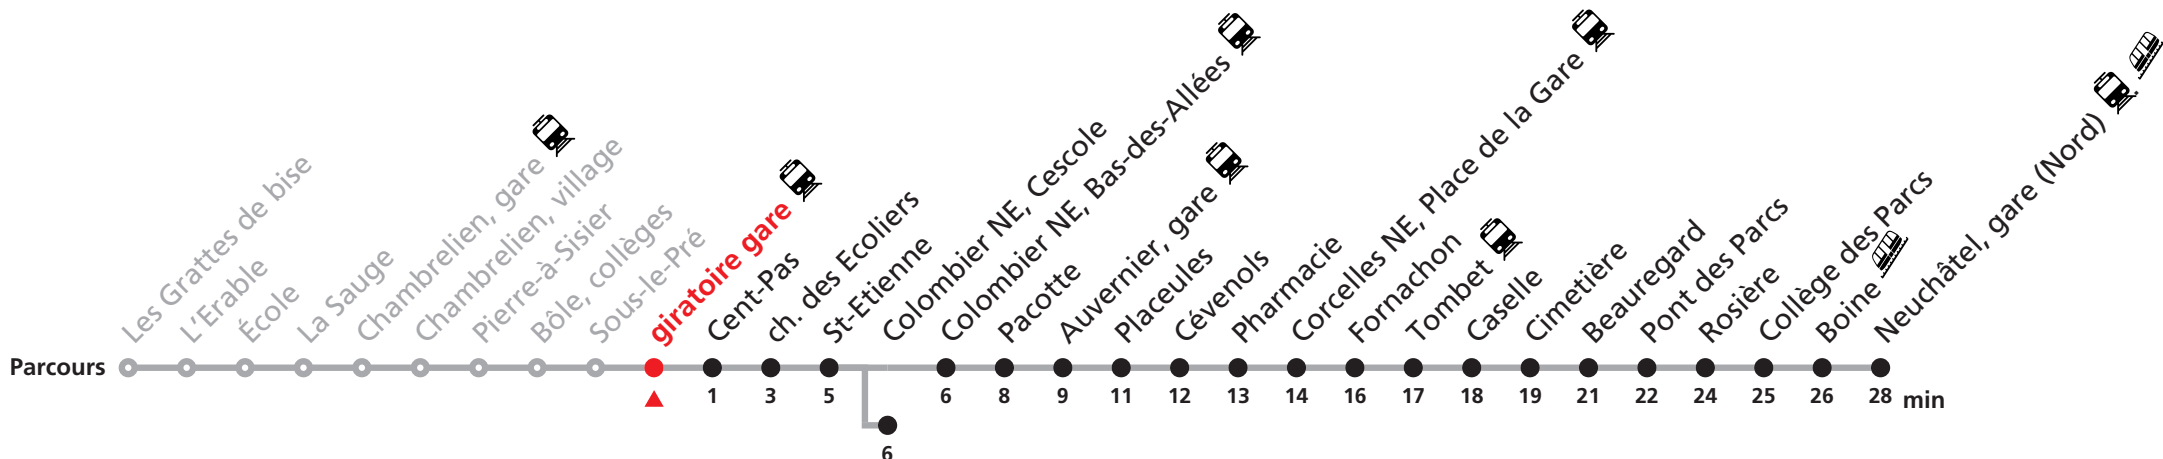

120 Rochefort / Chambrelien - Neuchâtel

Valable du 10.12.2023 au 14.12.2024

Heure	Lundi-Vendredi	Samedi	Dimanche et fêtes
6	02 32	02 32	
7	02 30a 32	02 32	01 31
8	02 32	02 32	01 31
9	02 32	02 32	01 31
10	02 32	02 32	01 31
11	02 32	02 32	01 31
12	02 32	02 32	01 31
13	02 32 40b	02 32	01 31
14	02 32	02 32	01 31
15	02 32	02 32	01 31
16	02 32	02 32	01 31
17	02 32	02 32	01 31
18	02 32	02 32	01 31
19	02 32	02 32	

Renseignements

a : uniquement en période scolaire
jusqu'à Colombier NE, Cescole

b : uniquement en période scolaire sauf mercredi
jusqu'à Colombier NE, Cescole

VACANCES SCOLAIRES :

21.12.-05.01. | 26-29.02. | 02-12.04. | 10.05. | 08.07.-16.08. | 07.10.-18.10.

FÊTES :

25-26.12. | 01-02.01. | 01.03. | 29.03 | 01.04. | 01.05. | 09.05. | 20.05. | 01.08. | 16.09.

Durant la Fête des Vendanges de Neuchâtel, du 27 au 29 septembre 2024, des véhicules supplémentaires circulent pour acheminer les nombreux voyageurs.

Des retards et perturbations sont à prévoir. Anticipez vos déplacements.

Plus d'infos sur www.transn.ch/fete-des-vendanges.

Informations pour les voyageurs à mobilité réduite sur : transn.ch/voyager-avec-un-handicap.

Nombre de places et transport des bagages limités, réservation obligatoire pour groupe dès 10 personnes.
Plus d'infos sur www.transn.ch/groupes.