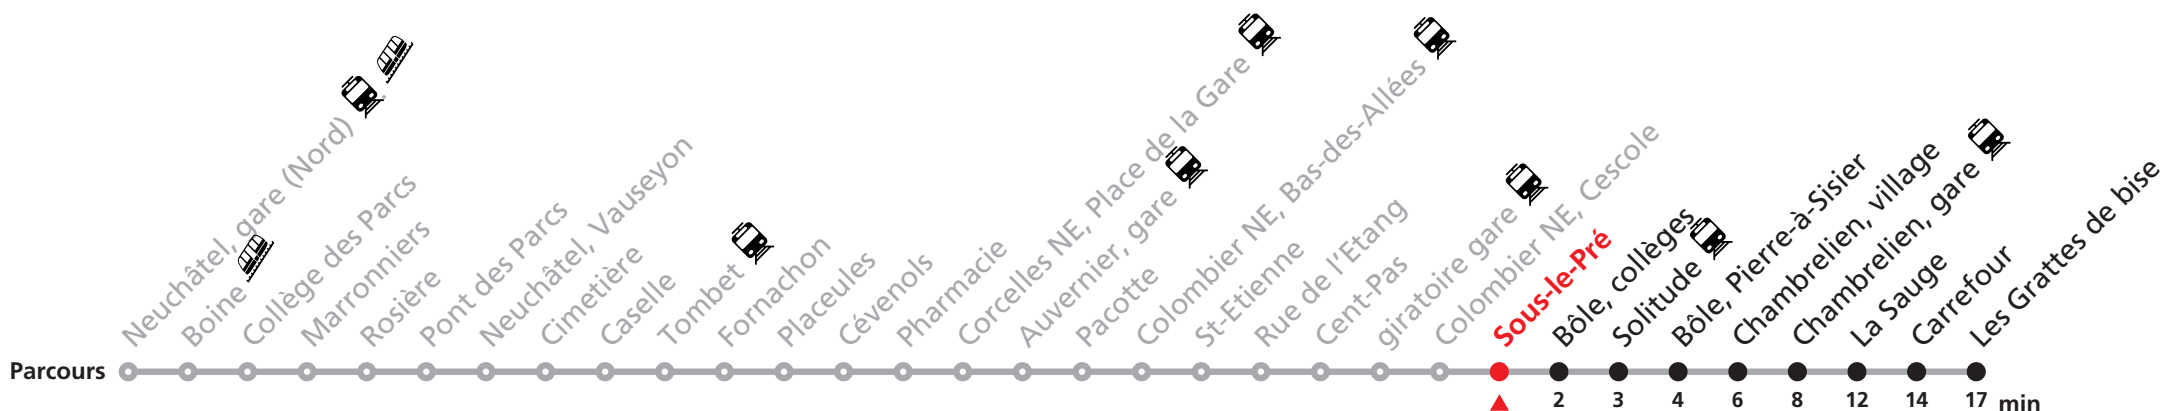

120 Neuchâtel - Chambrelieu / Rochefort

Valable du 10.12.2023 au 14.12.2024

Heure	Lundi-Vendredi	Samedi	Dimanche et fêtes
6	25 55	25b 55b	
7	25 56b	25 55b	29b 59b
8	25 55b	25 55b	29 59b
9	25 55b	25b 55b	29b 59b
10	25b 55b	25 55b	29 59b
11	25 55	25b 55b	29b 59b
12	14a 26b 55	25 55b	29 59b
13	26b 56b	25b 55b	29b 59b
14	25b 55	25 55b	29 59b
15	25b 55	25b 55b	29b 59b
16	25 56b	25b 55b	29b 59b
17	26 56b	25 55b	29 59b
18	25 56	25 55b	29 59b
19	25b 55b	25b 55b	

Renseignements

- a : uniquement en période scolaire
- b : jusqu'à Chambrelieu, gare

VACANCES SCOLAIRES :

21.12.-05.01. | 26-29.02. | 02-12.04. | 10.05. | 08.07.-16.08. | 07.10.-18.10.

FÊTES :

25-26.12. | 01-02.01. | 01.03. | 29.03 | 01.04. | 01.05. | 09.05. | 20.05. | 01.08. | 16.09.

Durant la Fête des Vendanges de Neuchâtel, du 27 au 29 septembre 2024, des véhicules supplémentaires circulent pour acheminer les nombreux voyageurs. Des retards et perturbations sont à prévoir. Anticipez vos déplacements.

Informations pour les voyageurs à mobilité réduite sur : [transn.ch/voyager-avec-un-handicap](https://www.transn.ch/voyager-avec-un-handicap).

Nombre de places et transport des bagages limités, réservation obligatoire pour groupe dès 10 personnes. Plus d'infos sur www.transn.ch/groupes.