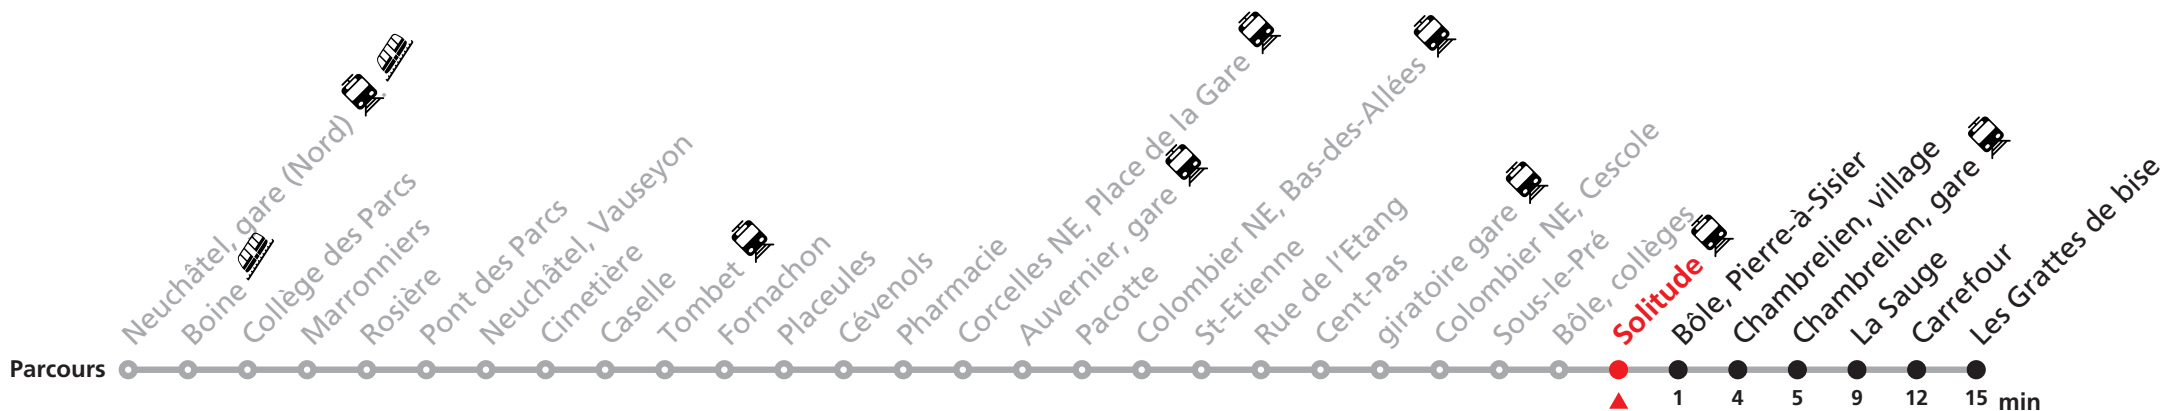

120 Neuchâtel - Chambrelieu / Rochefort

Valable du 10.12.2023 au 14.12.2024

Heure	Lundi-Vendredi	Samedi	Dimanche et fêtes
6	27 57	27b 57b	
7	27 59b	27 57b	31b
8	27 57b	27 57b	01b 31
9	27 57b	27b 57b	01b 31b
10	27b 57b	27 57b	01b 31
11	27 57	27b 57b	01b 31b
12	16a 29b 57	27 57b	01b 31
13	29b 59b	27b 57b	01b 31b
14	27b 57	27 57b	01b 31
15	27b 57	27b 57b	01b 31b
16	27 59b	27b 57b	01b 31b
17	29 59b	27 57b	01b 31
18	27 59	27 57b	01b 31
19	27b 57b	27b 57b	01b

Renseignements

- a : uniquement en période scolaire
- b : jusqu'à Chambrelieu, gare

VACANCES SCOLAIRES :

21.12.-05.01. | 26-29.02. | 02-12.04. | 10.05. | 08.07.-16.08. | 07.10.-18.10.

FÊTES :

25-26.12. | 01-02.01. | 01.03. | 29.03 | 01.04. | 01.05. | 09.05. | 20.05. | 01.08. | 16.09.

Durant la Fête des Vendanges de Neuchâtel, du 27 au 29 septembre 2024, des véhicules supplémentaires circulent pour acheminer les nombreux voyageurs. Des retards et perturbations sont à prévoir. Anticipez vos déplacements.

Informations pour les voyageurs à mobilité réduite sur : [transn.ch/voyager-avec-un-handicap](https://www.transn.ch/voyager-avec-un-handicap).

Nombre de places et transport des bagages limités, réservation obligatoire pour groupe dès 10 personnes. Plus d'infos sur www.transn.ch/groupes.