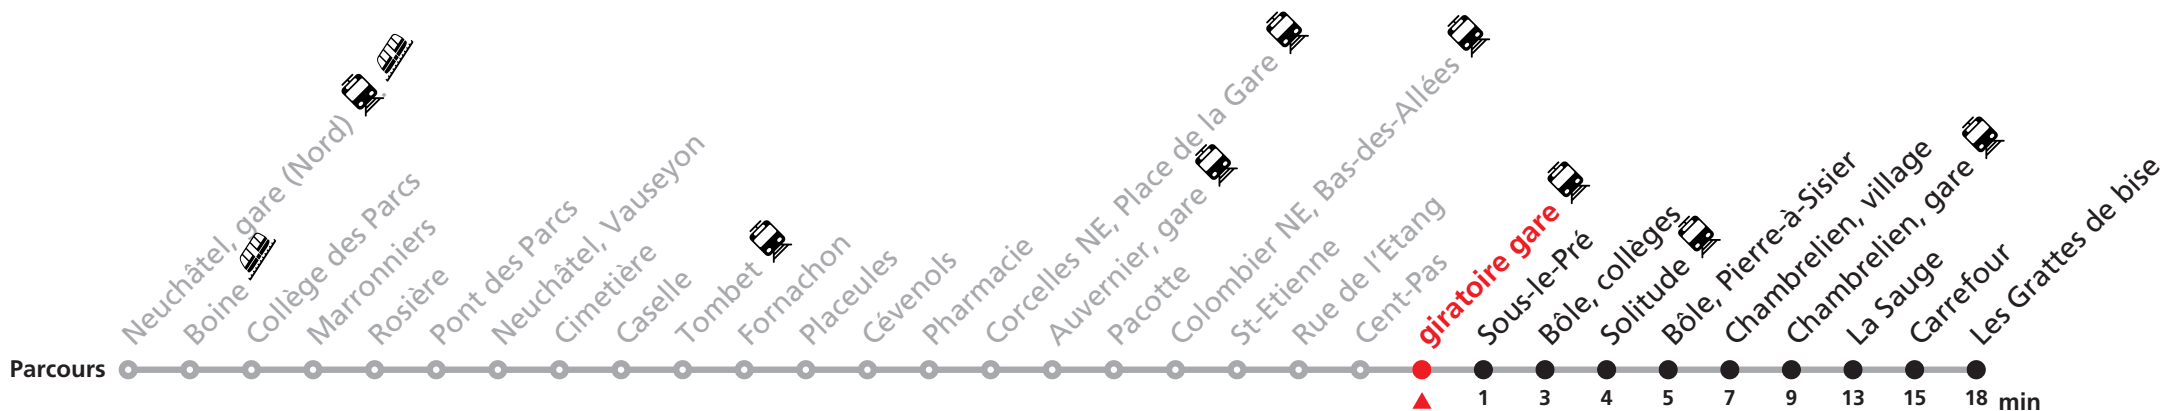

120 Neuchâtel - Chambrelieu / Rochefort

Valable du 10.12.2023 au 14.12.2024

Heure	Lundi-Vendredi	Samedi	Dimanche et fêtes
6	24 54	24a 54a	
7	24 55a	24 54a	28a 58a
8	24 54a	24 54a	28 58a
9	24 54a	24a 54a	28a 58a
10	24a 54a	24 54a	28 58a
11	24 54	24a 54a	28a 58a
12	25a 54	24 54a	28 58a
13	25a 55a	24a 54a	28a 58a
14	24a 54	24 54a	28 58a
15	24a 54	24a 54a	28a 58a
16	24 55a	24a 54a	28a 58a
17	25 55a	24 54a	28 58a
18	24 55	24 54a	28 58a
19	24a 54a	24a 54a	

Renseignements

a : jusqu'à Chambrelieu, gare

VACANCES SCOLAIRES :

21.12.-05.01. | 26-29.02. | 02-12.04. | 10.05. | 08.07.-16.08. | 07.10.-18.10.

FÊTES :

25-26.12. | 01-02.01. | 01.03. | 29.03 | 01.04. | 01.05. | 09.05. | 20.05. | 01.08. | 16.09.

Durant la Fête des Vendanges de Neuchâtel, du 27 au 29 septembre 2024, des véhicules supplémentaires circulent pour acheminer les nombreux voyageurs. Des retards et perturbations sont à prévoir. Anticipez vos déplacements.

Informations pour les voyageurs à mobilité réduite sur : [transn.ch/voyager-avec-un-handicap](https://www.transn.ch/voyager-avec-un-handicap).

Nombre de places et transport des bagages limités, réservation obligatoire pour groupe dès 10 personnes. Plus d'infos sur www.transn.ch/groupes.