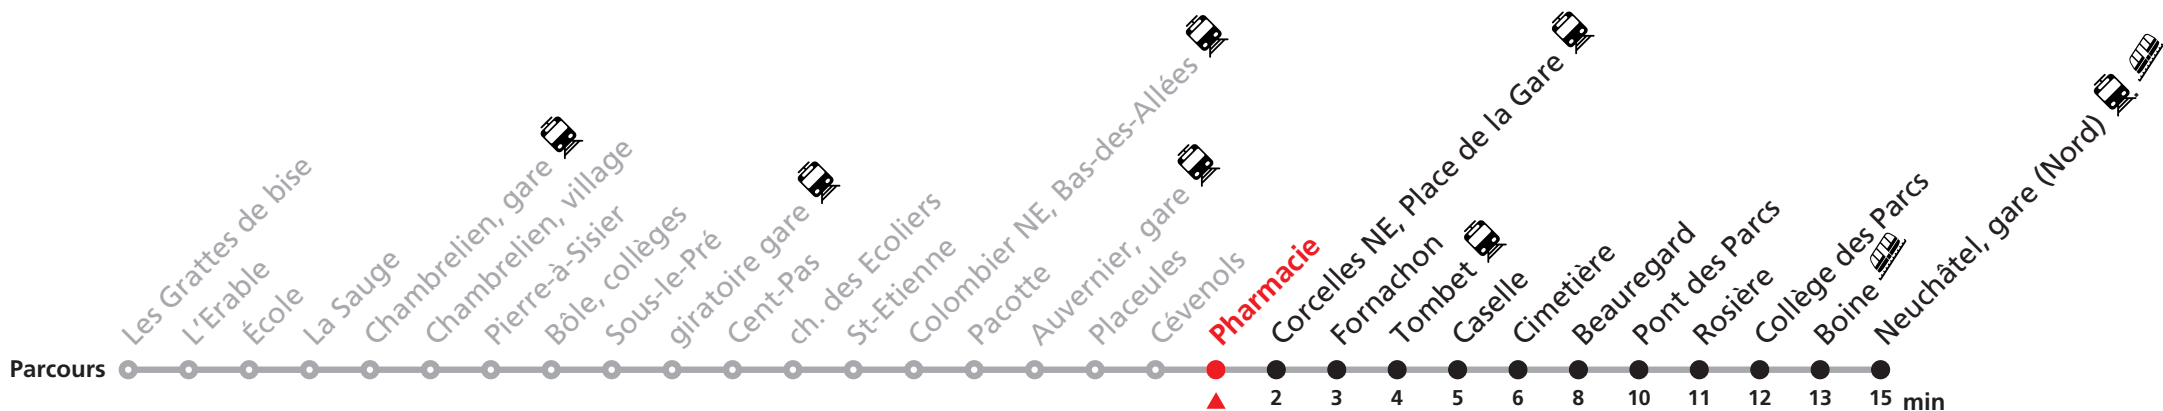

120 Rochefort / Chambrelien - Neuchâtel

Valable du 10.12.2023 au 14.12.2024

Heure	Lundi-Vendredi	Samedi	Dimanche et fêtes
6	14 44	14 44	
7	14 45	14 44	13 43
8	15 44	14 44	13 43
9	14 44	14 44	13 43
10	14 44	14 44	13 43
11	14 44	14 44	13 43
12	15 45	14 44	13 43
13	15 45	14 44	13 43
14	14 44	14 44	13 43
15	14 45	14 44	13 43
16	15 45	14 44	13 43
17	15 45	14 44	13 43
18	15 44	14 44	13 43
19	14 44	14 44	