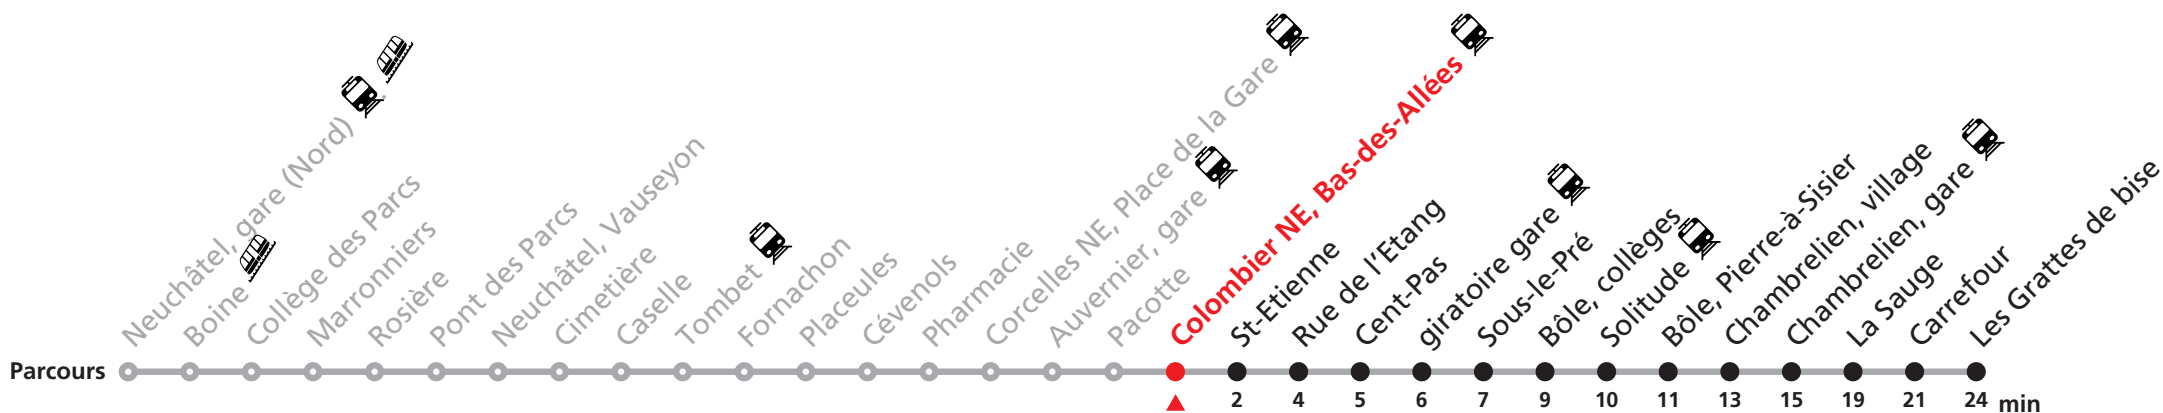

120 Neuchâtel - Chambrelieu / Rochefort

Valable du 10.12.2023 au 14.12.2024

Heure	Lundi-Vendredi	Samedi	Dimanche et fêtes
6	18 48	18a 48a	
7	18 49a	18 48a	23a 53a
8	18 48a	18 48a	23 53a
9	18 48a	18a 48a	23a 53a
10	18a 48a	18 48a	23 53a
11	18 48	18a 48a	23a 53a
12	19a 48	18 48a	23 53a
13	19a 49a	18a 48a	23a 53a
14	18a 48	18 48a	23 53a
15	18a 48	18a 48a	23a 53a
16	18 49a	18a 48a	23a 53a
17	19 49a	18 48a	23 53a
18	18 49	18 48a	23 53a
19	18a 48a	18a 48a	

Renseignements

a : jusqu'à Chambrelieu, gare

VACANCES SCOLAIRES :

21.12.-05.01. | 26-29.02. | 02-12.04. | 10.05. | 08.07.-16.08. | 07.10.-18.10.

FÊTES :

25-26.12. | 01-02.01. | 01.03. | 29.03 | 01.04. | 01.05. | 09.05. | 20.05. | 01.08. | 16.09.

Durant la Fête des Vendanges de Neuchâtel, du 27 au 29 septembre 2024, des véhicules supplémentaires circulent pour acheminer les nombreux voyageurs. Des retards et perturbations sont à prévoir. Anticipez vos déplacements.

Informations pour les voyageurs à mobilité réduite sur : [transn.ch/voyager-avec-un-handicap](https://www.transn.ch/voyager-avec-un-handicap).

Nombre de places et transport des bagages limités, réservation obligatoire pour groupe dès 10 personnes. Plus d'infos sur www.transn.ch/groupes.