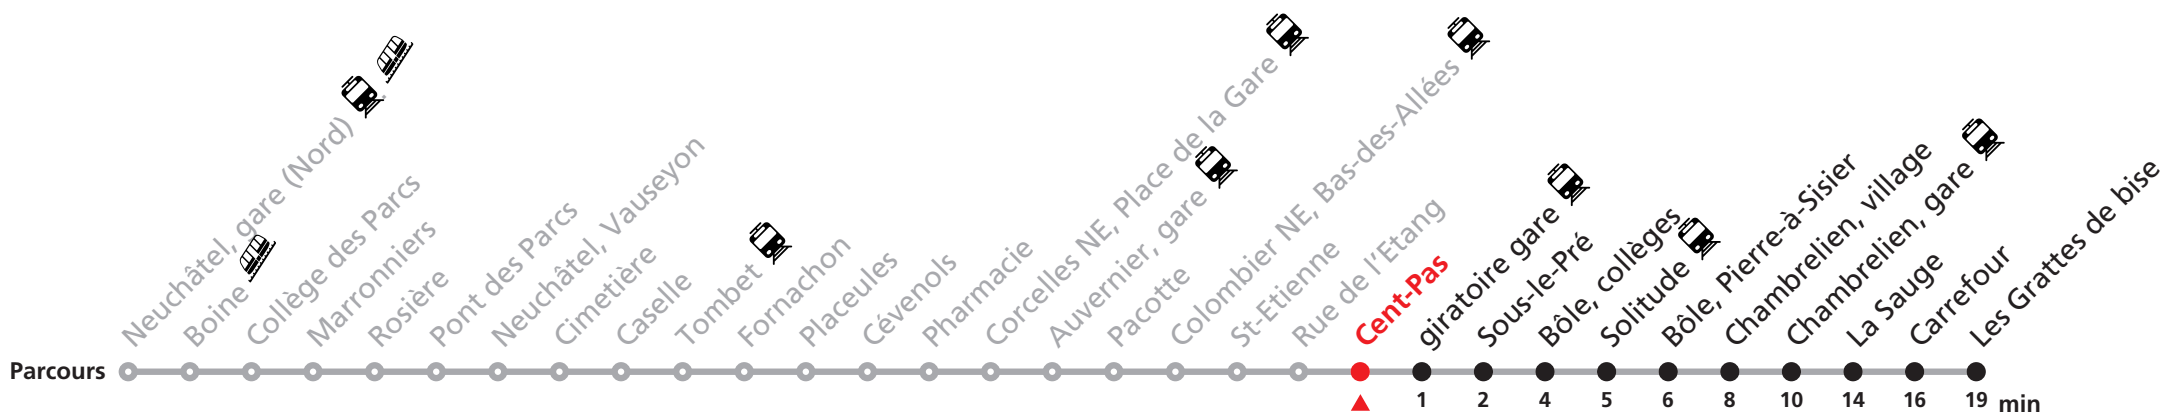

120 Neuchâtel - Chambrelieu / Rochefort

Valable du 10.12.2023 au 14.12.2024

Heure	Lundi-Vendredi	Samedi	Dimanche et fêtes
6	23 53	23a 53a	
7	23 54a	23 53a	27a 57a
8	23 53a	23 53a	27 57a
9	23 53a	23a 53a	27a 57a
10	23a 53a	23 53a	27 57a
11	23 53	23a 53a	27a 57a
12	24a 53	23 53a	27 57a
13	24a 54a	23a 53a	27a 57a
14	23a 53	23 53a	27 57a
15	23a 53	23a 53a	27a 57a
16	23 54a	23a 53a	27a 57a
17	24 54a	23 53a	27 57a
18	23 54	23 53a	27 57a
19	23a 53a	23a 53a	

Renseignements

a : jusqu'à Chambrelieu, gare

VACANCES SCOLAIRES :

21.12.-05.01. | 26-29.02. | 02-12.04. | 10.05. | 08.07.-16.08. | 07.10.-18.10.

FÊTES :

25-26.12. | 01-02.01. | 01.03. | 29.03 | 01.04. | 01.05. | 09.05. | 20.05. | 01.08. | 16.09.

Durant la Fête des Vendanges de Neuchâtel, du 27 au 29 septembre 2024, des véhicules supplémentaires circulent pour acheminer les nombreux voyageurs. Des retards et perturbations sont à prévoir. Anticipez vos déplacements.

Informations pour les voyageurs à mobilité réduite sur : [transn.ch/voyager-avec-un-handicap](https://www.transn.ch/voyager-avec-un-handicap).

Nombre de places et transport des bagages limités, réservation obligatoire pour groupe dès 10 personnes. Plus d'infos sur www.transn.ch/groupes.