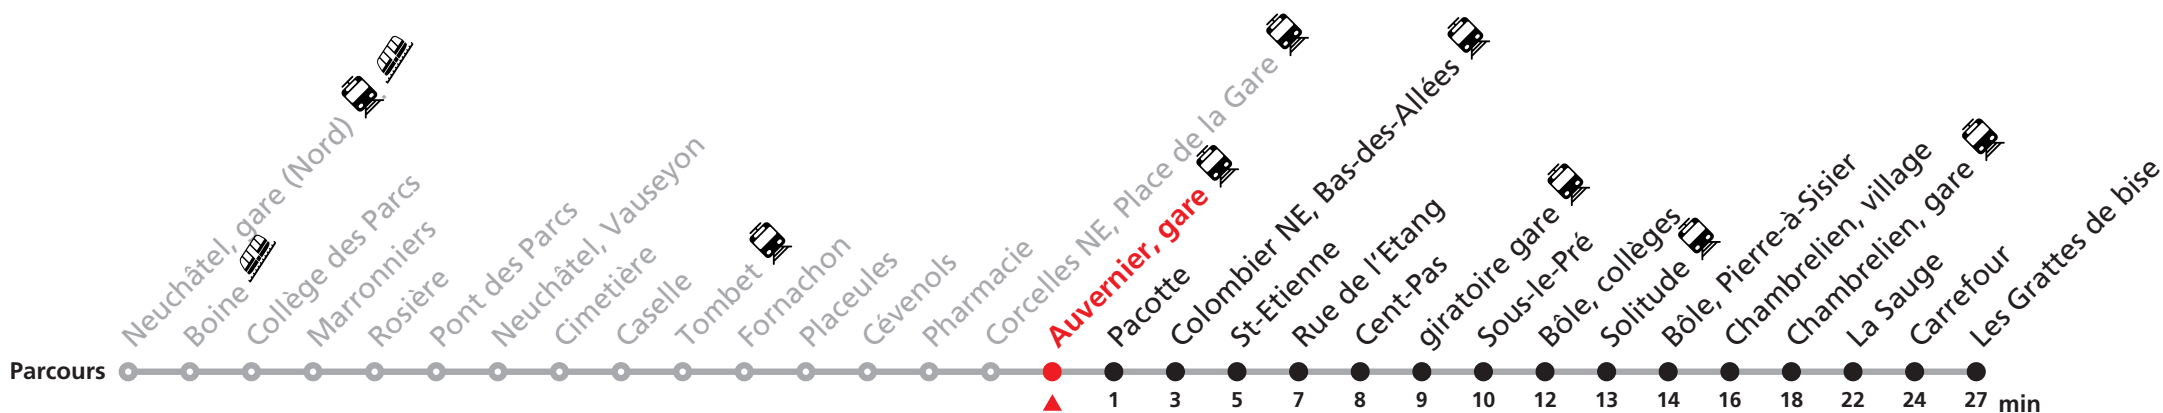

120 Neuchâtel - Chambrelieu / Rochefort

Valable du 10.12.2023 au 14.12.2024

Heure	Lundi-Vendredi	Samedi	Dimanche et fêtes
6	15 45	15a 45a	
7	15 46a	15 45a	20a 50a
8	15 45a	15 45a	20 50a
9	15 45a	15a 45a	20a 50a
10	15a 45a	15 45a	20 50a
11	15 45	15a 45a	20a 50a
12	16a 45	15 45a	20 50a
13	16a 46a	15a 45a	20a 50a
14	15a 45	15 45a	20 50a
15	15a 45	15a 45a	20a 50a
16	15 46a	15a 45a	20a 50a
17	16 46a	15 45a	20 50a
18	15 46	15 45a	20 50a
19	15a 45a	15a 45a	

Renseignements

a : jusqu'à Chambrelieu, gare

VACANCES SCOLAIRES :

21.12.-05.01. | 26-29.02. | 02-12.04. | 10.05. | 08.07.-16.08. | 07.10.-18.10.

FÊTES :

25-26.12. | 01-02.01. | 01.03. | 29.03 | 01.04. | 01.05. | 09.05. | 20.05. | 01.08. | 16.09.

Durant la Fête des Vendanges de Neuchâtel, du 27 au 29 septembre 2024, des véhicules supplémentaires circulent pour acheminer les nombreux voyageurs. Des retards et perturbations sont à prévoir. Anticipez vos déplacements.

Informations pour les voyageurs à mobilité réduite sur : [transn.ch/voyager-avec-un-handicap](https://www.transn.ch/voyager-avec-un-handicap).

Nombre de places et transport des bagages limités, réservation obligatoire pour groupe dès 10 personnes. Plus d'infos sur www.transn.ch/groupes.