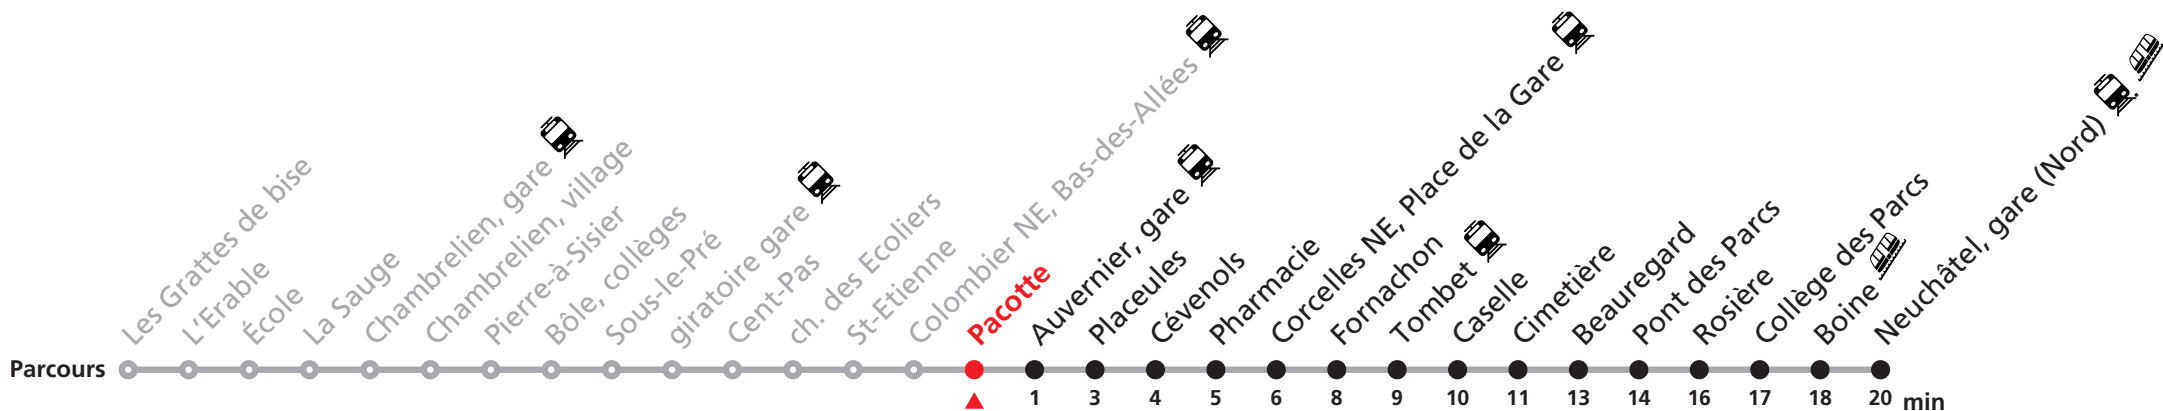

120 Rochefort / Chambrelien - Neuchâtel

Heure	Lundi-Vendredi	Samedi	Dimanche et fêtes
6	10 40	10 40	
7	10 40	10 40	08 38
8	10 40	10 40	08 38
9	10 40	10 40	08 38
10	10 40	10 40	08 38
11	10 40	10 40	08 38
12	10 40	10 40	08 38
13	10 40	10 40	08 38
14	10 40	10 40	08 38
15	10 40	10 40	08 38
16	10 40	10 40	08 38
17	10 40	10 40	08 38
18	10 40	10 40	08 38
19	10 40	10 40	

Renseignements

VACANCES SCOLAIRES :

21.12.-05.01. | 26-29.02. | 02-12.04. | 10.05. | 08.07.-16.08. | 07.10.-18.10.

FÊTES :

25-26.12. | 01-02.01. | 01.03. | 29.03 | 01.04. | 01.05. | 09.05. | 20.05. | 01.08. | 16.09.

Durant la Fête des Vendanges de Neuchâtel, du 27 au 29 septembre 2024, des véhicules supplémentaires circulent pour acheminer les nombreux voyageurs.

Des retards et perturbations sont à prévoir. Anticipez vos déplacements.

Plus d'infos sur www.transn.ch/fete-des-vendanges.

Informations pour les voyageurs à mobilité réduite sur : transn.ch/voyager-avec-un-handicap.

Nombre de places et transport des bagages limités, réservation obligatoire pour groupe dès 10 personnes.
Plus d'infos sur www.transn.ch/groupes.