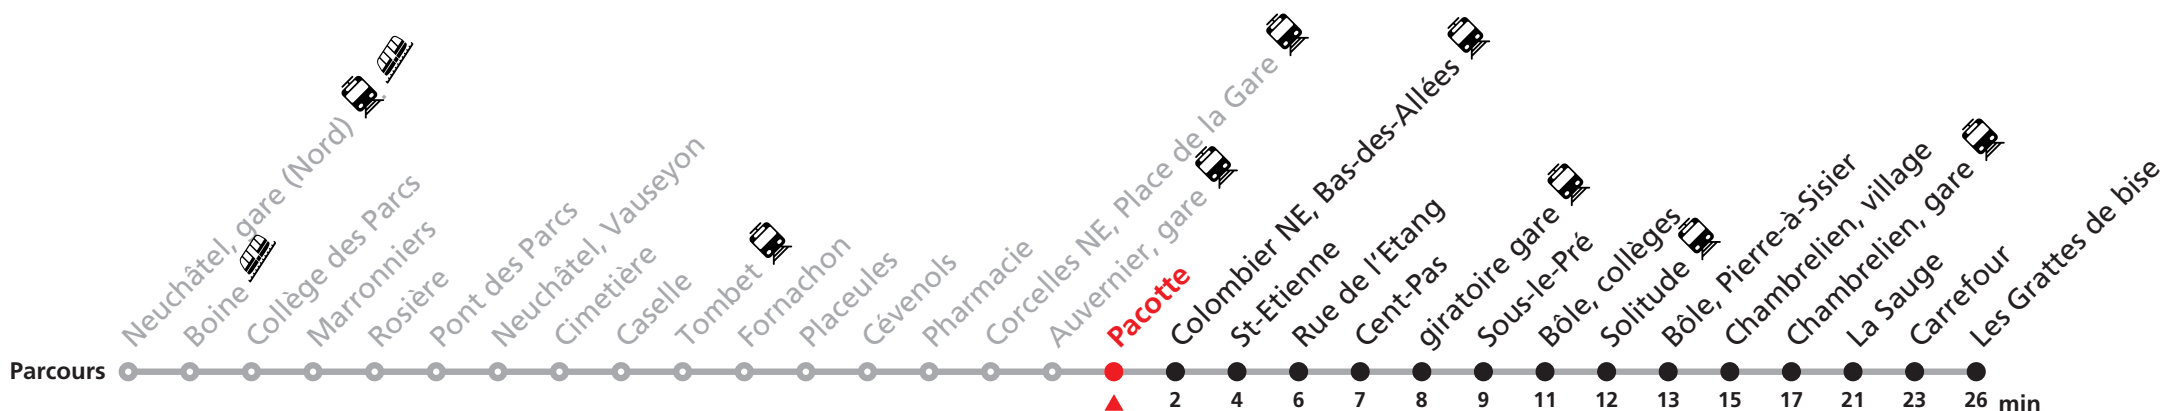

120 Neuchâtel - Chambrelieu / Rochefort

Valable du 10.12.2023 au 14.12.2024

Heure	Lundi-Vendredi	Samedi	Dimanche et fêtes
6	16 46	16a 46a	
7	16 47a	16 46a	21a 51a
8	16 46a	16 46a	21 51a
9	16 46a	16a 46a	21a 51a
10	16a 46a	16 46a	21 51a
11	16 46	16a 46a	21a 51a
12	17a 46	16 46a	21 51a
13	17a 47a	16a 46a	21a 51a
14	16a 46	16 46a	21 51a
15	16a 46	16a 46a	21a 51a
16	16 47a	16a 46a	21a 51a
17	17 47a	16 46a	21 51a
18	16 47	16 46a	21 51a
19	16a 46a	16a 46a	

Renseignements

a : jusqu'à Chambrelieu, gare

VACANCES SCOLAIRES :

21.12.-05.01. | 26-29.02. | 02-12.04. | 10.05. | 08.07.-16.08. | 07.10.-18.10.

FÊTES :

25-26.12. | 01-02.01. | 01.03. | 29.03 | 01.04. | 01.05. | 09.05. | 20.05. | 01.08. | 16.09.

Durant la Fête des Vendanges de Neuchâtel, du 27 au 29 septembre 2024, des véhicules supplémentaires circulent pour acheminer les nombreux voyageurs. Des retards et perturbations sont à prévoir. Anticipez vos déplacements.

Informations pour les voyageurs à mobilité réduite sur : [transn.ch/voyager-avec-un-handicap](https://www.transn.ch/voyager-avec-un-handicap).

Nombre de places et transport des bagages limités, réservation obligatoire pour groupe dès 10 personnes. Plus d'infos sur www.transn.ch/groupes.