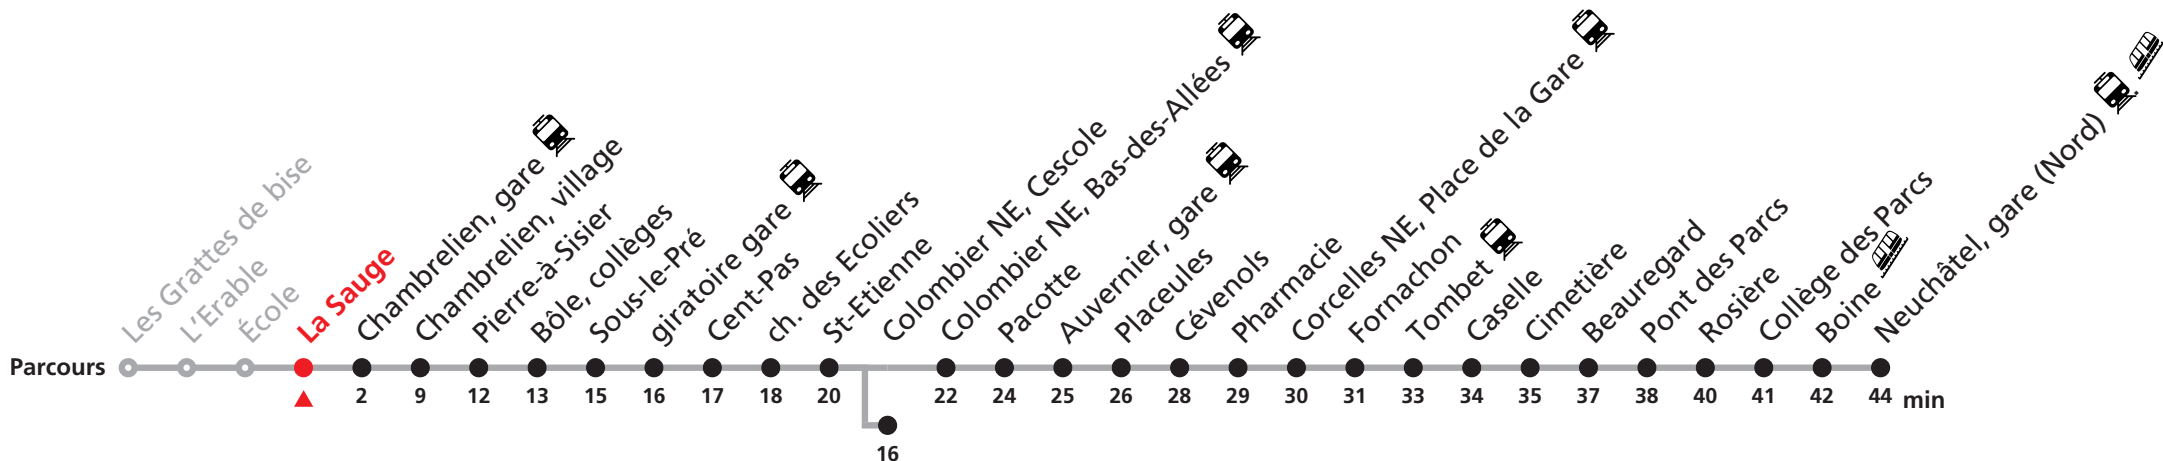

120 Rochefort / Chambrelien - Neuchâtel

Valable du 10.12.2023 au 14.12.2024

Heure	Lundi-Vendredi	Samedi	Dimanche et fêtes
6	44		
7	14 44	44	
8	44	44	47
9	44		
10		44	47
11	44		
12	21	44	47
13	14 29a		
14		44	47
15	14		
16	21 51		
17	51	44	47
18	51	44	
19	21		

Renseignements

a : uniquement en période scolaire sauf mercredi jusqu'à Colombier NE, Cescole

VACANCES SCOLAIRES :

21.12.-05.01. | 26-29.02. | 02-12.04. | 10.05. | 08.07.-16.08. | 07.10.-18.10.

FÊTES :

25-26.12. | 01-02.01. | 01.03. | 29.03 | 01.04. | 01.05. | 09.05. | 20.05. | 01.08. | 16.09.

Durant la Fête des Vendanges de Neuchâtel, du 27 au 29 septembre 2024, des véhicules supplémentaires circulent pour acheminer les nombreux voyageurs. Des retards et perturbations sont à prévoir. Anticipez vos déplacements.

Plus d'infos sur www.transn.ch/fete-des-vendanges.

Informations pour les voyageurs à mobilité réduite sur : transn.ch/voyager-avec-un-handicap.

Nombre de places et transport des bagages limités, réservation obligatoire pour groupe dès 10 personnes. Plus d'infos sur www.transn.ch/groupes.