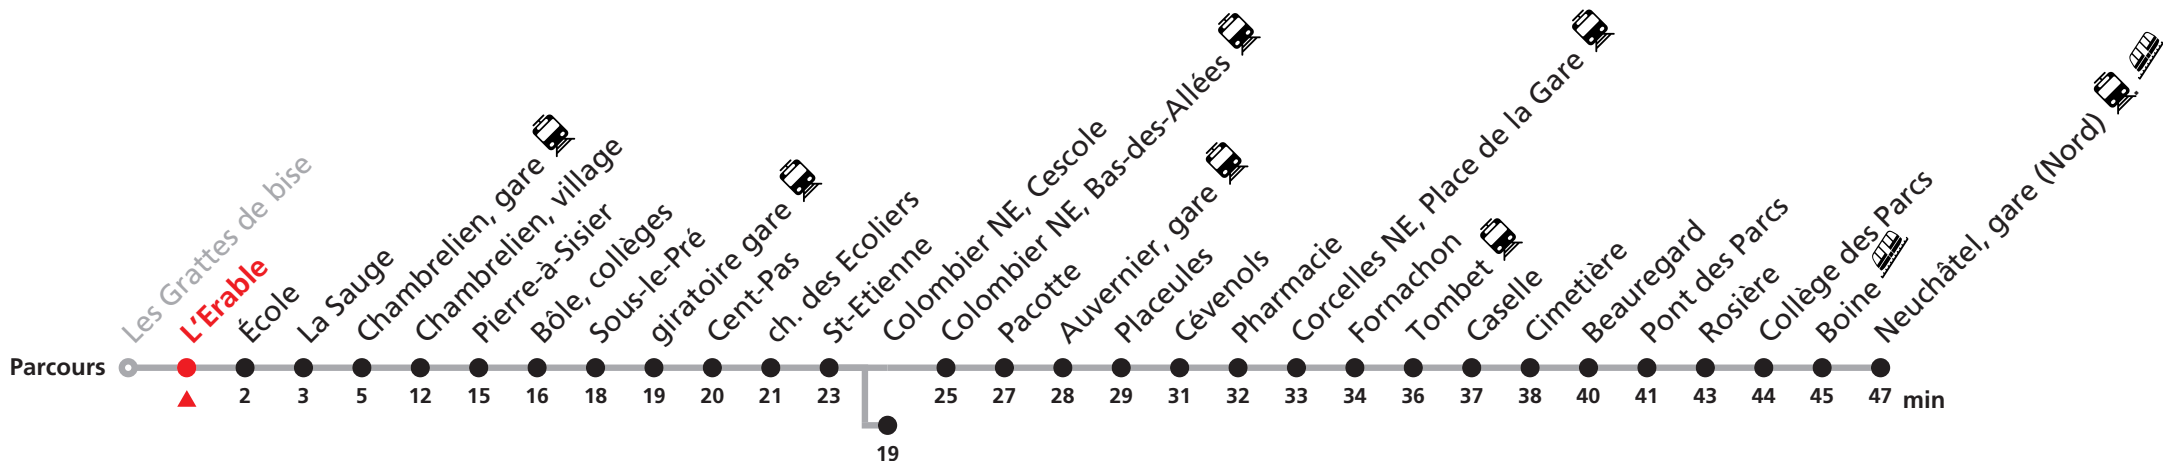

120 Rochefort / Chambrelien - Neuchâtel

Valable du 10.12.2023 au 14.12.2024

Heure	Lundi-Vendredi	Samedi	Dimanche et fêtes
6	41		
7	11 41	41	
8	41	41	44
9	41		
10		41	44
11	41		
12	18	41	44
13	11 26a		
14		41	44
15	11		
16	18 48		
17	48	41	44
18	48	41	
19	18		

Renseignements

a : uniquement en période scolaire sauf mercredi jusqu'à Colombier NE, Cescole

VACANCES SCOLAIRES :

21.12.-05.01. | 26-29.02. | 02-12.04. | 10.05. | 08.07.-16.08. | 07.10.-18.10.

FÊTES :

25-26.12. | 01-02.01. | 01.03. | 29.03 | 01.04. | 01.05. | 09.05. | 20.05. | 01.08. | 16.09.

Durant la Fête des Vendanges de Neuchâtel, du 27 au 29 septembre 2024, des véhicules supplémentaires circulent pour acheminer les nombreux voyageurs. Des retards et perturbations sont à prévoir. Anticipez vos déplacements.

Plus d'infos sur www.transn.ch/fete-des-vendanges.

Informations pour les voyageurs à mobilité réduite sur : transn.ch/voyager-avec-un-handicap.

Nombre de places et transport des bagages limités, réservation obligatoire pour groupe dès 10 personnes. Plus d'infos sur www.transn.ch/groupes.