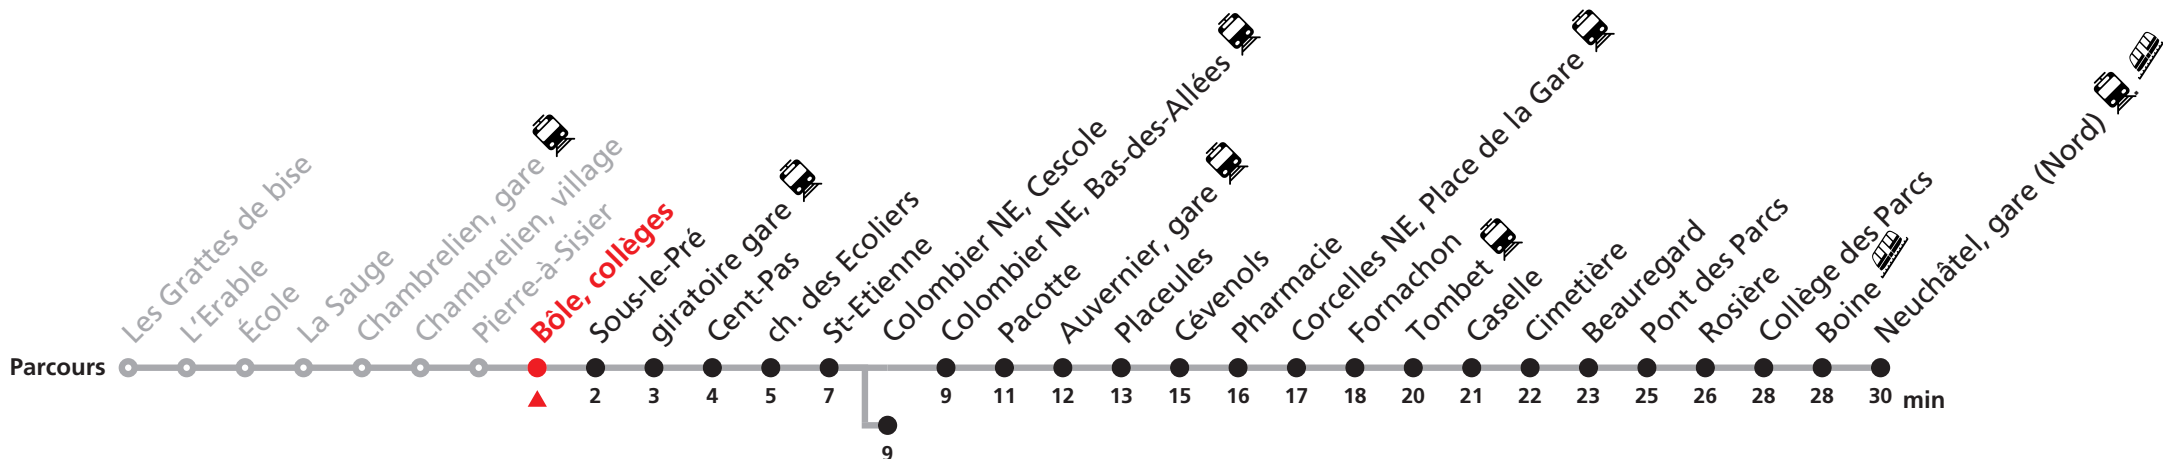

Nombre de places et transport des bagages limités, réservation obligatoire pour groupe dès 10 personnes.
Plus d'infos sur www.transn.ch/groupes.

120 Rochefort / Chambrelien - Neuchâtel

Valable du 10.12.2023 au 14.12.2024