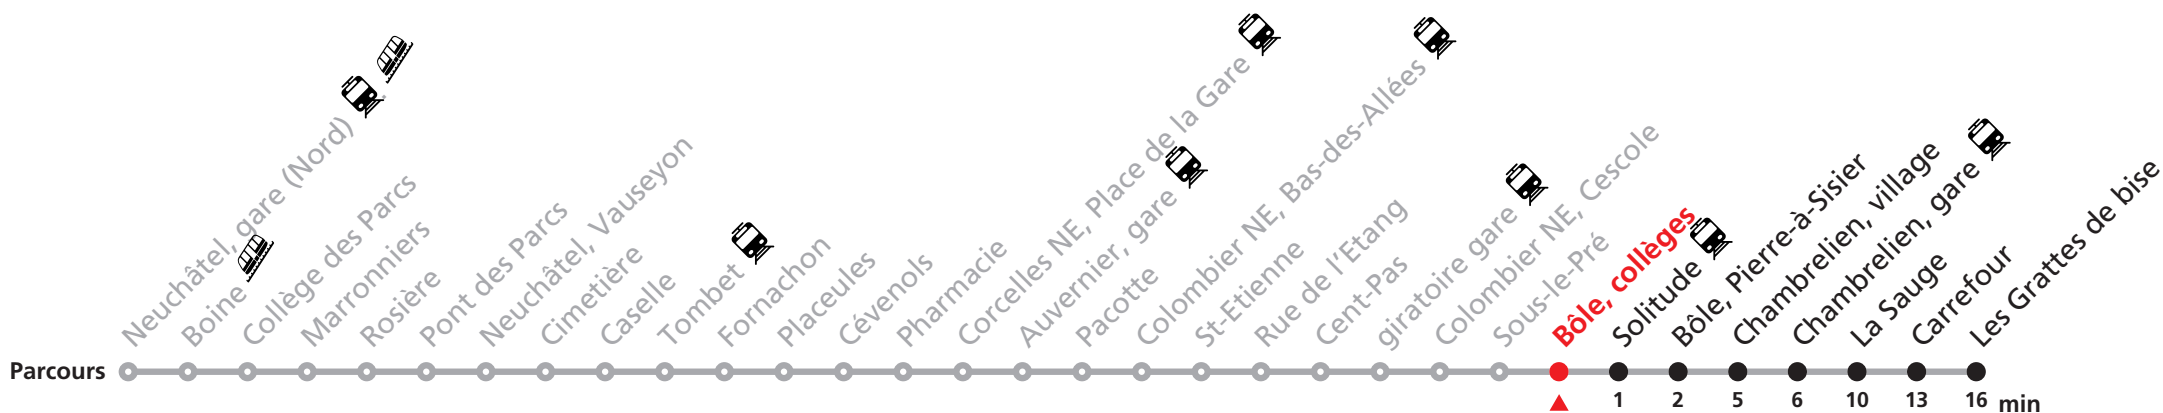

120 Neuchâtel - Chambrelieu / Rochefort

Valable du 10.12.2023 au 14.12.2024

Heure	Lundi-Vendredi	Samedi	Dimanche et fêtes
6	26 56	26b 56b	
7	26 58b	26 56b	30b
8	26 56b	26 56b	00b 30
9	26 56b	26b 56b	00b 30b
10	26b 56b	26 56b	00b 30
11	26 56	26b 56b	00b 30b
12	15a 28b 56	26 56b	00b 30
13	28b 58b	26b 56b	00b 30b
14	26b 56	26 56b	00b 30
15	26b 56	26b 56b	00b 30b
16	26 58b	26b 56b	00b 30b
17	28 58b	26 56b	00b 30
18	26 58	26 56b	00b 30
19	26b 56b	26b 56b	00b

Renseignements

- a : uniquement en période scolaire
- b : jusqu'à Chambrelieu, gare

VACANCES SCOLAIRES :

21.12.-05.01. | 26-29.02. | 02-12.04. | 10.05. | 08.07.-16.08. | 07.10.-18.10.

FÊTES :

25-26.12. | 01-02.01. | 01.03. | 29.03 | 01.04. | 01.05. | 09.05. | 20.05. | 01.08. | 16.09.

Durant la Fête des Vendanges de Neuchâtel, du 27 au 29 septembre 2024, des véhicules supplémentaires circulent pour acheminer les nombreux voyageurs. Des retards et perturbations sont à prévoir. Anticipez vos déplacements.

Informations pour les voyageurs à mobilité réduite sur : [transn.ch/voyager-avec-un-handicap](https://www.transn.ch/voyager-avec-un-handicap).

Nombre de places et transport des bagages limités, réservation obligatoire pour groupe dès 10 personnes. Plus d'infos sur www.transn.ch/groupes.