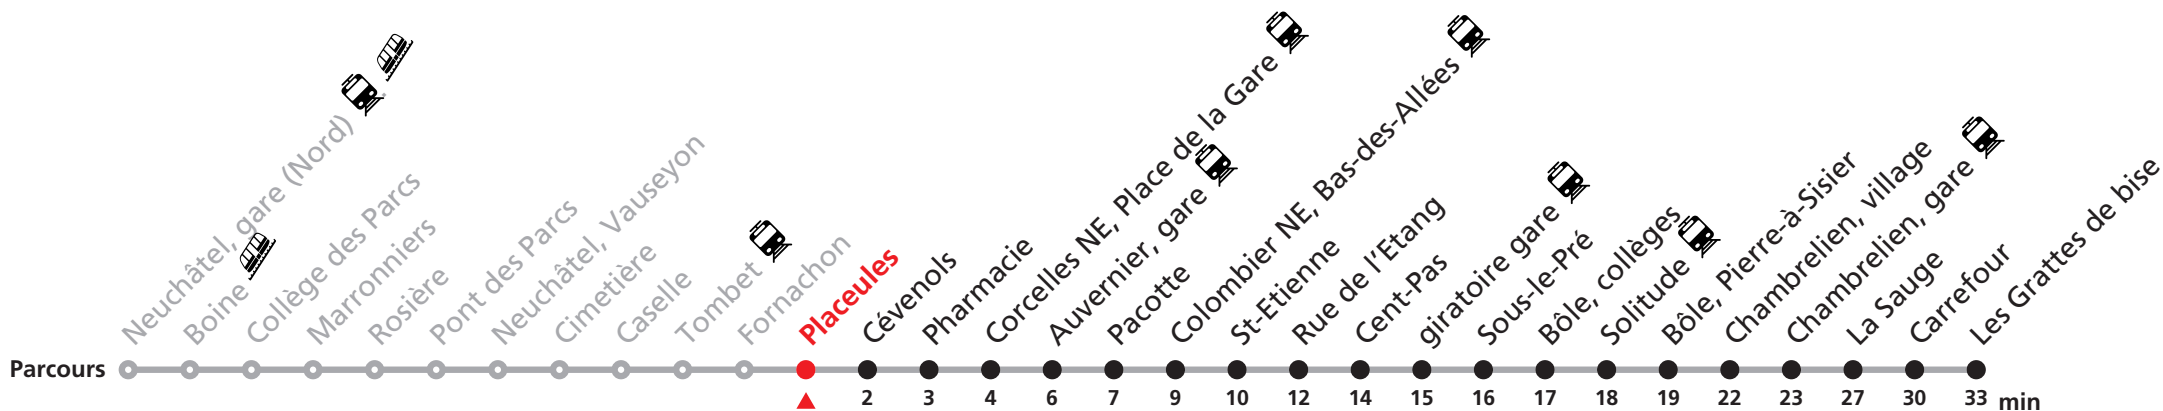

120 Neuchâtel - Chambrelieu / Rochefort

Valable du 10.12.2023 au 14.12.2024

Heure	Lundi-Vendredi	Samedi	Dimanche et fêtes
6	09 39 59a	09b 39b	
7	09 24a 40b	09 39b	15b 45b
8	09 39b	09 39b	15 45b
9	09 39b	09b 39b	15b 45b
10	09b 39b	09 39b	15 45b
11	09 39	09b 39b	15b 45b
12	10b 39	09 39b	15 45b
13	10b 40b	09b 39b	15b 45b
14	09b 39	09 39b	15 45b
15	09b 39	09b 39b	15b 45b
16	09 40b	09b 39b	15b 45b
17	10 40b	09 39b	15 45b
18	09 40	09 39b	15 45b
19	09b 39b	09b 39b	

Renseignements

- a : jusqu'à Corcelles NE, Place de la Gare
- b : jusqu'à Chambrelieu, gare

VACANCES SCOLAIRES :

21.12.-05.01. | 26-29.02. | 02-12.04. | 10.05. | 08.07.-16.08. | 07.10.-18.10.

FÊTES :

25-26.12. | 01-02.01. | 01.03. | 29.03 | 01.04. | 01.05. | 09.05. | 20.05. | 01.08. | 16.09.

Durant la Fête des Vendanges de Neuchâtel, du 27 au 29 septembre 2024, des véhicules supplémentaires circulent pour acheminer les nombreux voyageurs. Des retards et perturbations sont à prévoir. Anticipez vos déplacements.

Informations pour les voyageurs à mobilité réduite sur : [transn.ch/voyager-avec-un-handicap](https://www.transn.ch/voyager-avec-un-handicap).

Nombre de places et transport des bagages limités, réservation obligatoire pour groupe dès 10 personnes. Plus d'infos sur www.transn.ch/groupes.