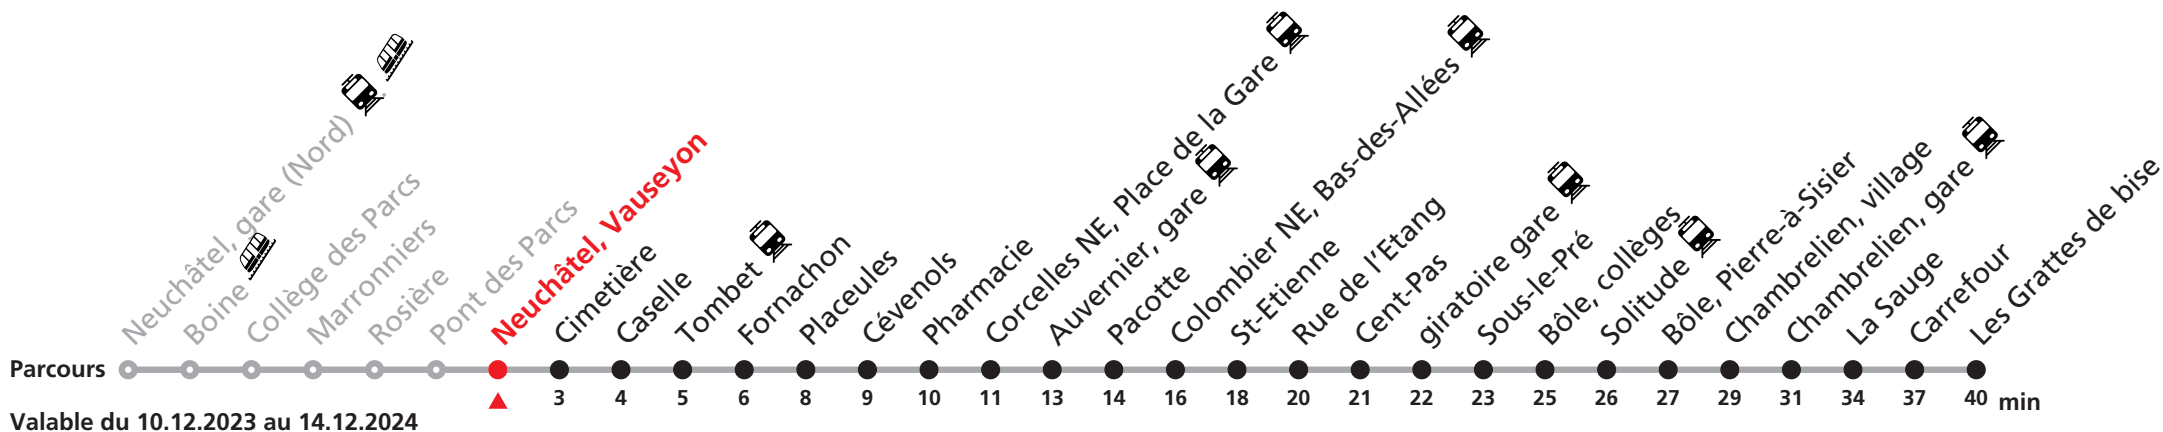

120 Neuchâtel - Chambrelieu / Rochefort

Heure	Lundi-Vendredi	Samedi	Dimanche et fêtes
6	02 32 52c	02d 32d	
7	02 17c 32d	02 32d	09d 39d
8	01a 02 32d	02 32d	09 39d
9	02 32d	02d 32d	09d 39d
10	02d 32d	02 32d	09 39d
11	02 32	02d 32d	09d 39d
12	02d 32	02 32d	09 39d
13	02d 32b 32d	02d 32d	09d 39d
14	02d 32	02 32d	09 39d
15	02d 32	02d 32d	09d 39d
16	02 32d	02d 32d	09d 39d
17	02 32d	02 32d	09 39d
18	02 32	02 32d	09 39d
19	02d 32d	02d 32d	

Renseignements

a : uniquement en période scolaire

jusqu'à Cimetière

b : uniquement en période scolaire sauf mercredi

jusqu'à Cimetière

c : jusqu'à Corcelles NE, Place de la Gare

d : jusqu'à Chambrelieu, gare

VACANCES SCOLAIRES :

21.12.-05.01. | 26-29.02. | 02-12.04. | 10.05. | 08.07.-16.08. | 07.10.-18.10.

FÊTES :

25-26.12. | 01-02.01. | 01.03. | 29.03 | 01.04. | 01.05. | 09.05. | 20.05. | 01.08. | 16.09.

Durant la Fête des Vendanges de Neuchâtel, du 27 au 29 septembre 2024, des véhicules supplémentaires circulent pour acheminer les nombreux voyageurs. Des retards et perturbations sont à prévoir. Anticipez vos déplacements.

Informations pour les voyageurs à mobilité réduite sur : [transn.ch/voyager-avec-un-handicap](https://www.transn.ch/voyager-avec-un-handicap).

Nombre de places et transport des bagages limités, réservation obligatoire pour groupe dès 10 personnes.
Plus d'infos sur www.transn.ch/groupes.