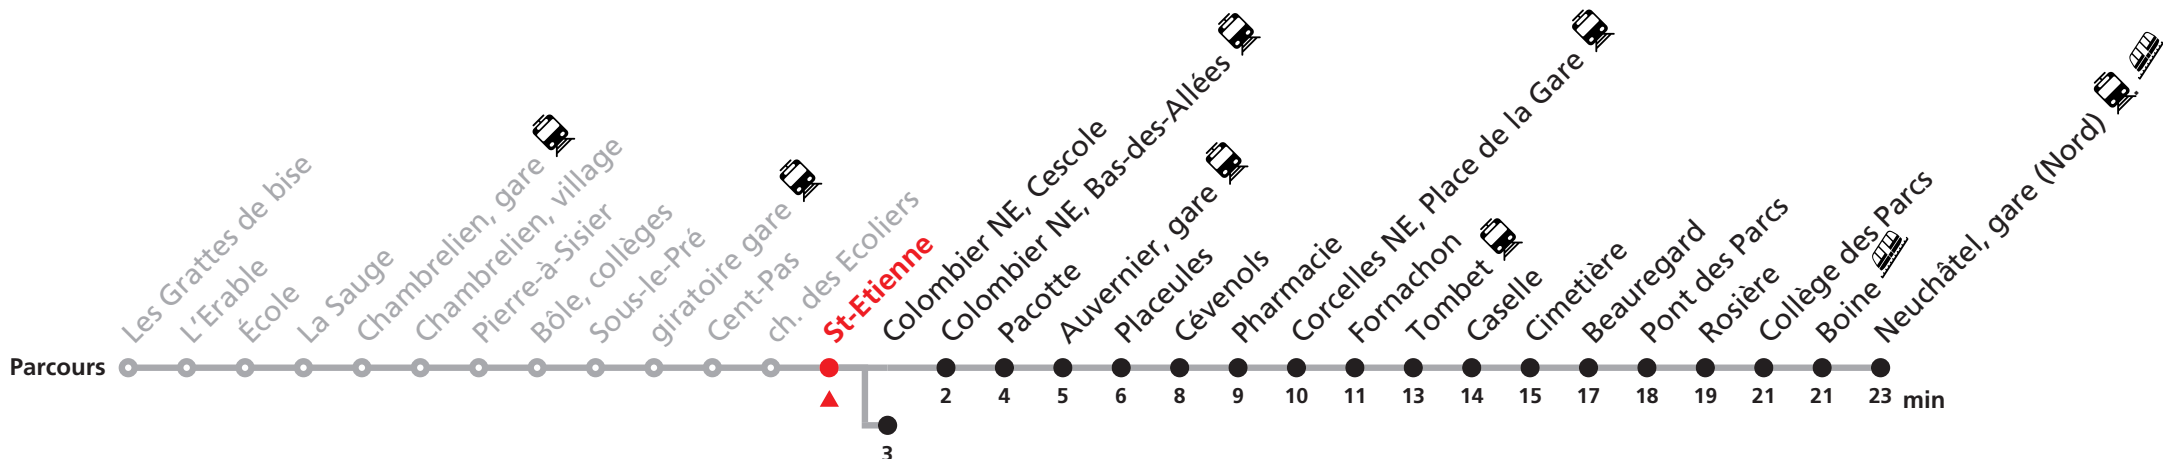

120 Rochefort / Chambrelien - Neuchâtel

Valable du 10.12.2023 au 14.12.2024

Heure	Lundi-Vendredi	Samedi	Dimanche et fêtes
6	06 36	06 36	
7	06 34a 36	06 36	05 35
8	06 36	06 36	05 35
9	06 36	06 36	04 35
10	06 36	06 36	05 35
11	06 36	06 36	04 35
12	06 36	06 36	05 35
13	06 36 43b	06 36	04 35
14	06 36	06 36	05 35
15	06 36	06 36	04 35
16	06 36	06 36	05 35
17	06 36	06 36	05 35
18	06 36	06 36	04 35
19	06 36	06 36	

Renseignements

a : uniquement en période scolaire
jusqu'à Colombier NE, Cescole

b : uniquement en période scolaire sauf mercredi
jusqu'à Colombier NE, Cescole

VACANCES SCOLAIRES :

21.12.-05.01. | 26-29.02. | 02-12.04. | 10.05. | 08.07.-16.08. | 07.10.-18.10.

FÊTES :

25-26.12. | 01-02.01. | 01.03. | 29.03 | 01.04. | 01.05. | 09.05. | 20.05. | 01.08. | 16.09.

Durant la Fête des Vendanges de Neuchâtel, du 27 au 29 septembre 2024, des véhicules supplémentaires circulent pour acheminer les nombreux voyageurs.

Des retards et perturbations sont à prévoir. Anticipez vos déplacements.

Plus d'infos sur www.transn.ch/fete-des-vendanges.

Informations pour les voyageurs à mobilité réduite sur : transn.ch/voyager-avec-un-handicap.

Nombre de places et transport des bagages limités, réservation obligatoire pour groupe dès 10 personnes.
Plus d'infos sur www.transn.ch/groupes.