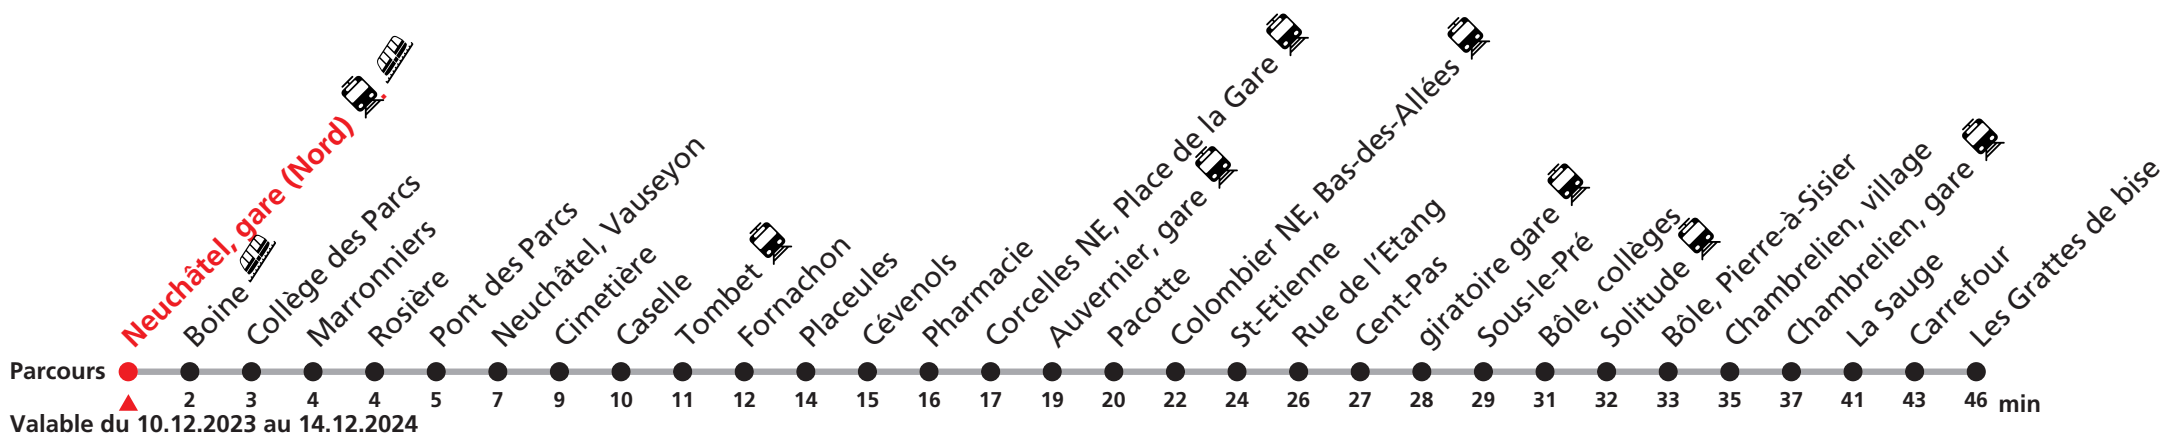

120 Neuchâtel - Chambrelieu / Rochefort

Heure	Lundi-Vendredi	Samedi	Dimanche et fêtes
5	56	56d	
6	26 46c 56	26d 56	
7	11c 26d 54a 56	26d 56	03d 33d
8	26d 56	26d 56d	03 33d
9	26d 56d	26d 56	03d 33d
10	26d 56	26d 56d	03 33d
11	26 56d	26d 56	03d 33d
12	26 56d	26d 56d	03 33d
13	25b 26d 56d	26d 56	03d 33d
14	26 56d	26d 56d	03 33d
15	26 56	26d 56d	03d 33d
16	26d 56	26d 56	03d 33d
17	26d 56	26d 56	03 33d
18	26 56d	26d 56d	03 33d
19	26d	26d	

Renseignements

a : uniquement en période scolaire

jusqu'à Cimetière

b : uniquement en période scolaire sauf mercredi

jusqu'à Cimetière

c : jusqu'à Corcelles NE, Place de la Gare

d : jusqu'à Chambrelieu, gare