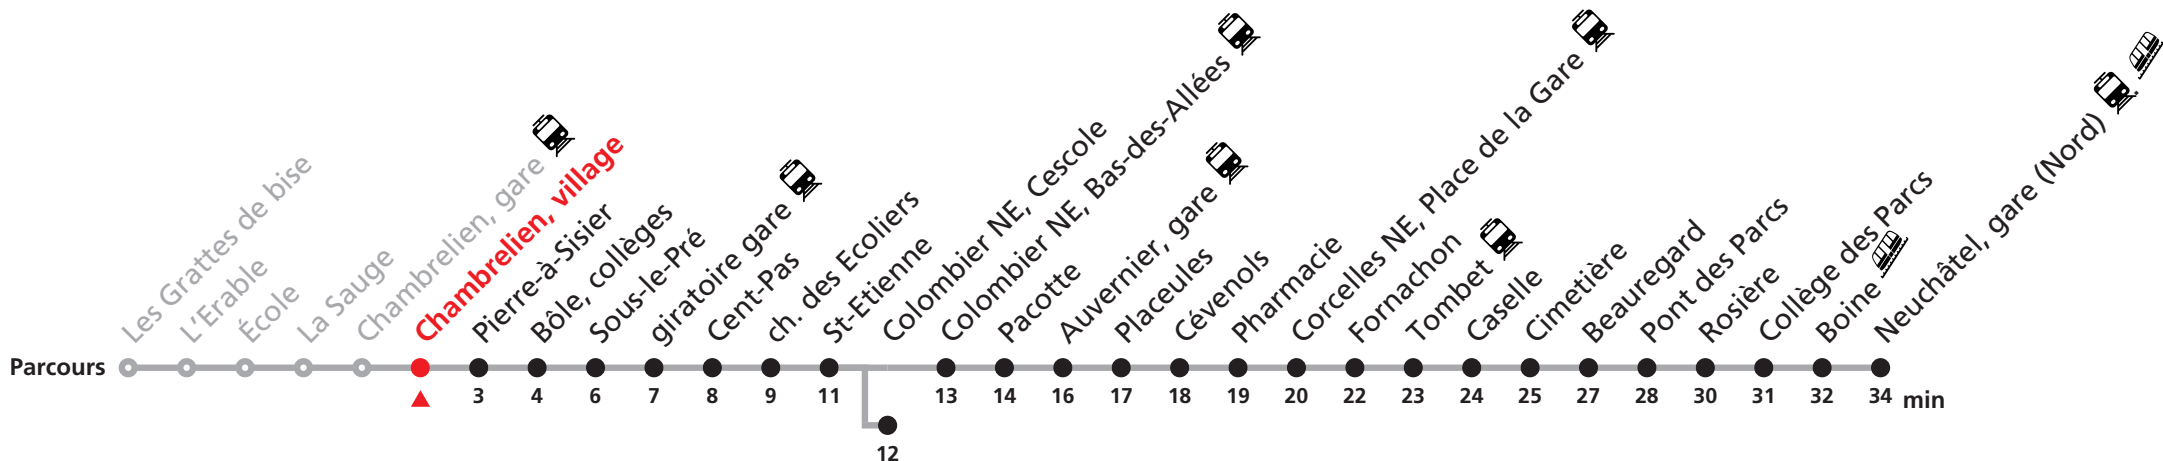

120 Rochefort / Chambrelien - Neuchâtel

Valable du 10.12.2023 au 14.12.2024

Heure	Lundi-Vendredi	Samedi	Dimanche et fêtes
5	55	55	
6	25 55	25 55	55
7	26 56	25 55	25 55
8	25 55	25 55	25 55
9	25 55	25 55	25 55
10	25 55	25 55	25 55
11	25 56	25 55	25 55
12	26 56	25 55	25 55
13	26 33a 55	25 55	25 55
14	25 55	25 55	25 55
15	26 56	25 55	25 55
16	26 56	25 55	25 55
17	26 56	25 55	25 55
18	25 55	25 55	25
19	25	25	

Renseignements

a : uniquement en période scolaire sauf mercredi
jusqu'à Colombier NE, Cescole

VACANCES SCOLAIRES :

21.12.-05.01. | 26-29.02. | 02-12.04. | 10.05. | 08.07.-16.08. | 07.10.-18.10.

FÊTES :

25-26.12. | 01-02.01. | 01.03. | 29.03 | 01.04. | 01.05. | 09.05. | 20.05. | 01.08. | 16.09.

Durant la Fête des Vendanges de Neuchâtel, du 27 au 29 septembre 2024, des véhicules supplémentaires circulent pour acheminer les nombreux voyageurs. Des retards et perturbations sont à prévoir. Anticipez vos déplacements.

Plus d'infos sur www.transn.ch/fete-des-vendanges.

Informations pour les voyageurs à mobilité réduite sur : transn.ch/voyager-avec-un-handicap.

Nombre de places et transport des bagages limités, réservation obligatoire pour groupe dès 10 personnes.
Plus d'infos sur www.transn.ch/groupes.