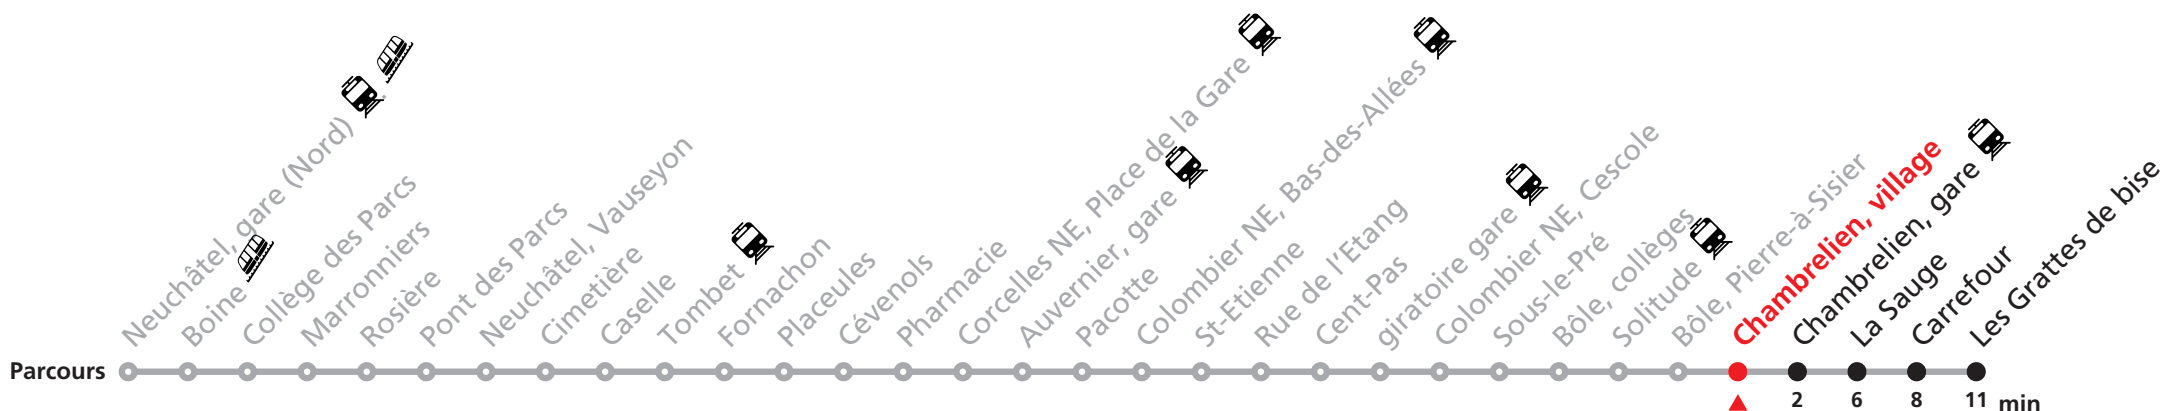

120 Neuchâtel - Chambrelien / Rochefort

Valable du 10.12.2023 au 14.12.2024

Heure	Lundi-Vendredi	Samedi	Dimanche et fêtes
6	31	31b	
7	01 31	01b 31	35b
8	02b 31	01b 31	05b 35
9	01b 31	01b 31b	05b 35b
10	01b 31b	01b 31	05b 35
11	01b 31	01b 31b	05b 35b
12	01 20a 32b	01b 31	05b 35
13	01 32b	01b 31b	05b 35b
14	02b 31b	01b 31	05b 35
15	01 31b	01b 31b	05b 35b
16	01 31	01b 31b	05b 35b
17	02b 32	01b 31	05b 35
18	02b 31	01b 31	05b 35
19	02 31b	01b 31b	05b
20	01b	01b	

Renseignements

- a : uniquement en période scolaire
- b : jusqu'à Chambrelien, gare

VACANCES SCOLAIRES :

21.12.-05.01. | 26-29.02. | 02-12.04. | 10.05. | 08.07.-16.08. | 07.10.-18.10.

FÊTES :

25-26.12. | 01-02.01. | 01.03. | 29.03 | 01.04. | 01.05. | 09.05. | 20.05. | 01.08. | 16.09.

Durant la Fête des Vendanges de Neuchâtel, du 27 au 29 septembre 2024, des véhicules supplémentaires circulent pour acheminer les nombreux voyageurs. Des retards et perturbations sont à prévoir. Anticipez vos déplacements.

Informations pour les voyageurs à mobilité réduite sur : [transn.ch/voyager-avec-un-handicap](https://www.transn.ch/voyager-avec-un-handicap).

Nombre de places et transport des bagages limités, réservation obligatoire pour groupe dès 10 personnes. Plus d'infos sur www.transn.ch/groupes.