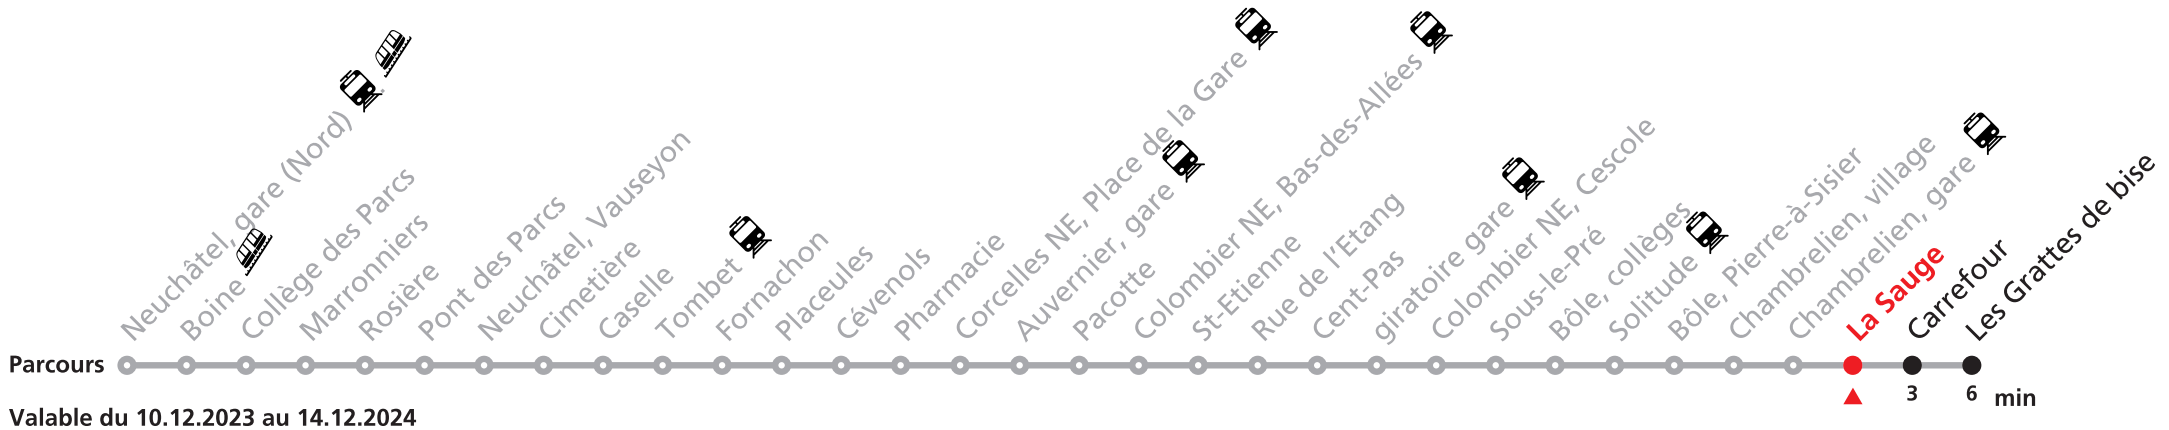

120 Neuchâtel - Chambrelieu / Rochefort

Heure	Lundi-Vendredi	Samedi	Dimanche et fêtes
6	34		
7	04 34	34	
8	34	34	39
9	34		
10		34	39
11	34		
12	11 24a	34	39
13	04		
14		34	39
15	04		
16	11 41		
17	41	34	39
18	41	34	39
19	11		

Renseignements

a : uniquement en période scolaire

VACANCES SCOLAIRES :

21.12.-05.01. | 26-29.02. | 02-12.04. | 10.05. | 08.07.-16.08. | 07.10.-18.10.

FÊTES :

25-26.12. | 01-02.01. | 01.03. | 29.03 | 01.04. | 01.05. | 09.05. | 20.05. | 01.08. | 16.09.

Durant la Fête des Vendanges de Neuchâtel, du 27 au 29 septembre 2024, des véhicules supplémentaires circulent pour acheminer les nombreux voyageurs. Des retards et perturbations sont à prévoir. Anticipez vos déplacements.

Informations pour les voyageurs à mobilité réduite sur : transn.ch/voyager-avec-un-handicap.

Nombre de places et transport des bagages limités, réservation obligatoire pour groupe dès 10 personnes. Plus d'infos sur www.transn.ch/groupes.