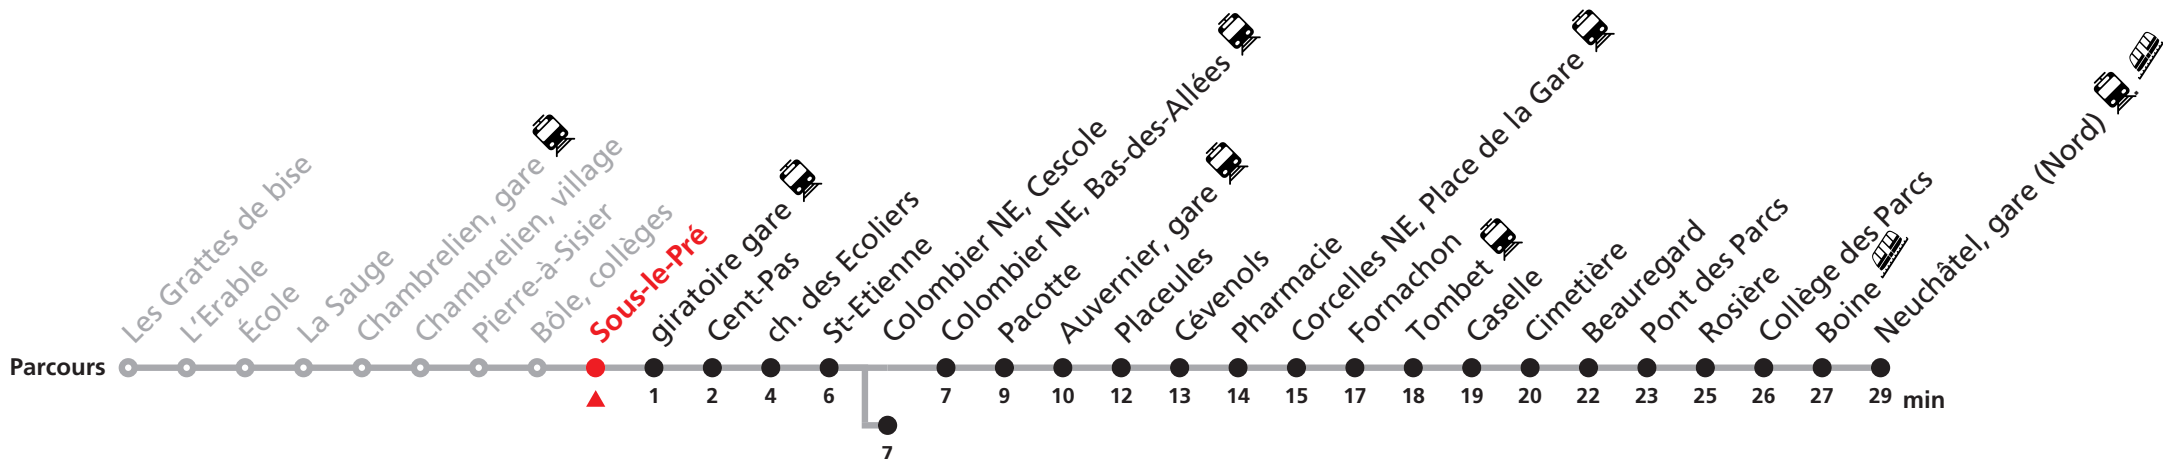

120 Rochefort / Chambrelien - Neuchâtel

Valable du 10.12.2023 au 14.12.2024

Heure	Lundi-Vendredi	Samedi	Dimanche et fêtes
6	01 31	01 31	
7	01 29a 31	01 31	00 30
8	01 31	01 31	00 30
9	01 31	01 31	00 30
10	01 31	01 31	00 30
11	01 31	01 31	00 30
12	01 31	01 31	00 30
13	01 31 39b	01 31	00 30
14	01 31	01 31	00 30
15	01 31	01 31	00 30
16	01 31	01 31	00 30
17	01 31	01 31	00 30
18	01 31	01 31	00 30
19	01 31	01 31	

Renseignements

a : uniquement en période scolaire
jusqu'à Colombier NE, Cescole

b : uniquement en période scolaire sauf mercredi
jusqu'à Colombier NE, Cescole

VACANCES SCOLAIRES :

21.12.-05.01. | 26-29.02. | 02-12.04. | 10.05. | 08.07.-16.08. | 07.10.-18.10.

FÊTES :

25-26.12. | 01-02.01. | 01.03. | 29.03 | 01.04. | 01.05. | 09.05. | 20.05. | 01.08. | 16.09.

Durant la Fête des Vendanges de Neuchâtel, du 27 au 29 septembre 2024, des véhicules supplémentaires circulent pour acheminer les nombreux voyageurs. Des retards et perturbations sont à prévoir. Anticipez vos déplacements.

Plus d'infos sur www.transn.ch/fete-des-vendanges.

Informations pour les voyageurs à mobilité réduite sur : transn.ch/voyager-avec-un-handicap.

Nombre de places et transport des bagages limités, réservation obligatoire pour groupe dès 10 personnes.
Plus d'infos sur www.transn.ch/groupes.