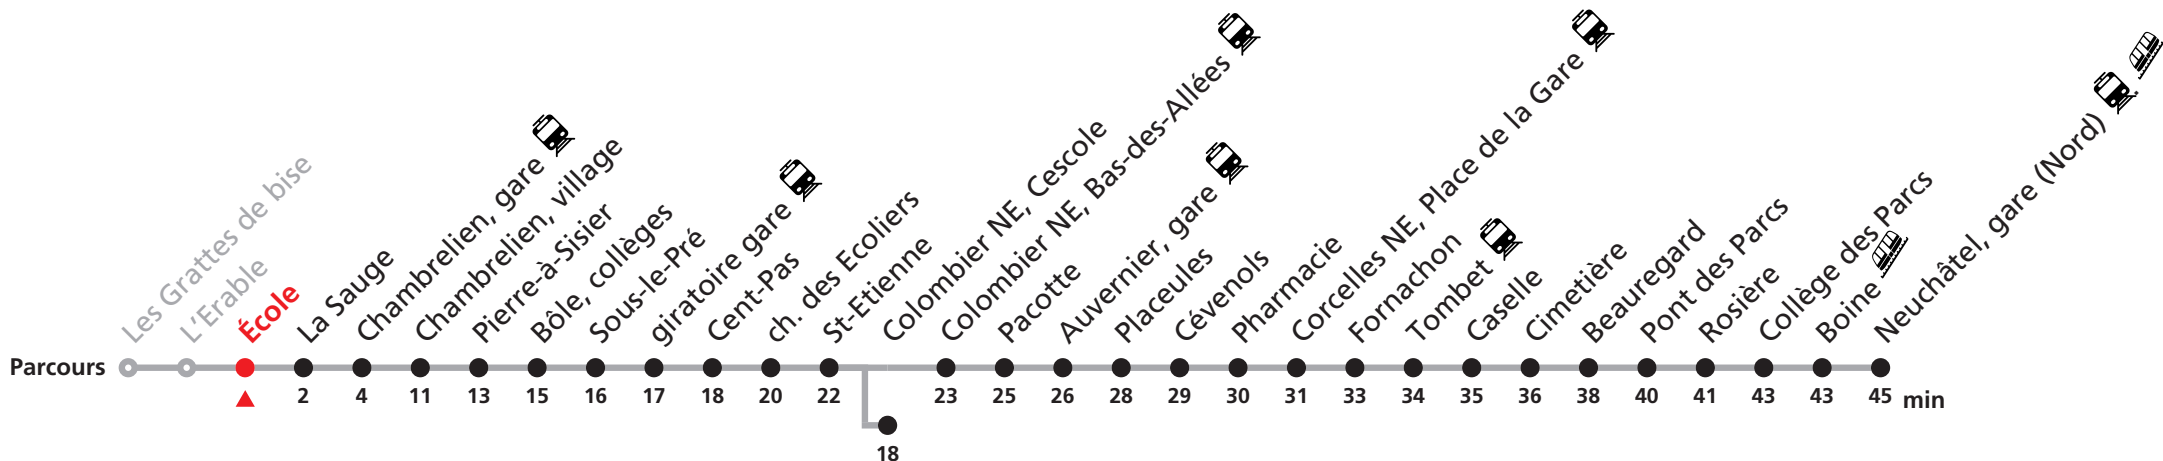

120 Rochefort / Chambrelien - Neuchâtel

Valable du 10.12.2023 au 14.12.2024

Heure	Lundi-Vendredi	Samedi	Dimanche et fêtes
6	42		
7	12 42	42	
8	42	42	45
9	42		
10		42	45
11	42		
12	19	42	45
13	12 27a		
14		42	45
15	12		
16	19 49		
17	49	42	45
18	49	42	
19	19		

Renseignements

a : uniquement en période scolaire sauf mercredi jusqu'à Colombier NE, Cescole

VACANCES SCOLAIRES :

21.12.-05.01. | 26-29.02. | 02-12.04. | 10.05. | 08.07.-16.08. | 07.10.-18.10.

FÊTES :

25-26.12. | 01-02.01. | 01.03. | 29.03 | 01.04. | 01.05. | 09.05. | 20.05. | 01.08. | 16.09.

Durant la Fête des Vendanges de Neuchâtel, du 27 au 29 septembre 2024, des véhicules supplémentaires circulent pour acheminer les nombreux voyageurs. Des retards et perturbations sont à prévoir. Anticipez vos déplacements.

Plus d'infos sur www.transn.ch/fete-des-vendanges.

Informations pour les voyageurs à mobilité réduite sur : transn.ch/voyager-avec-un-handicap.

Nombre de places et transport des bagages limités, réservation obligatoire pour groupe dès 10 personnes. Plus d'infos sur www.transn.ch/groupes.