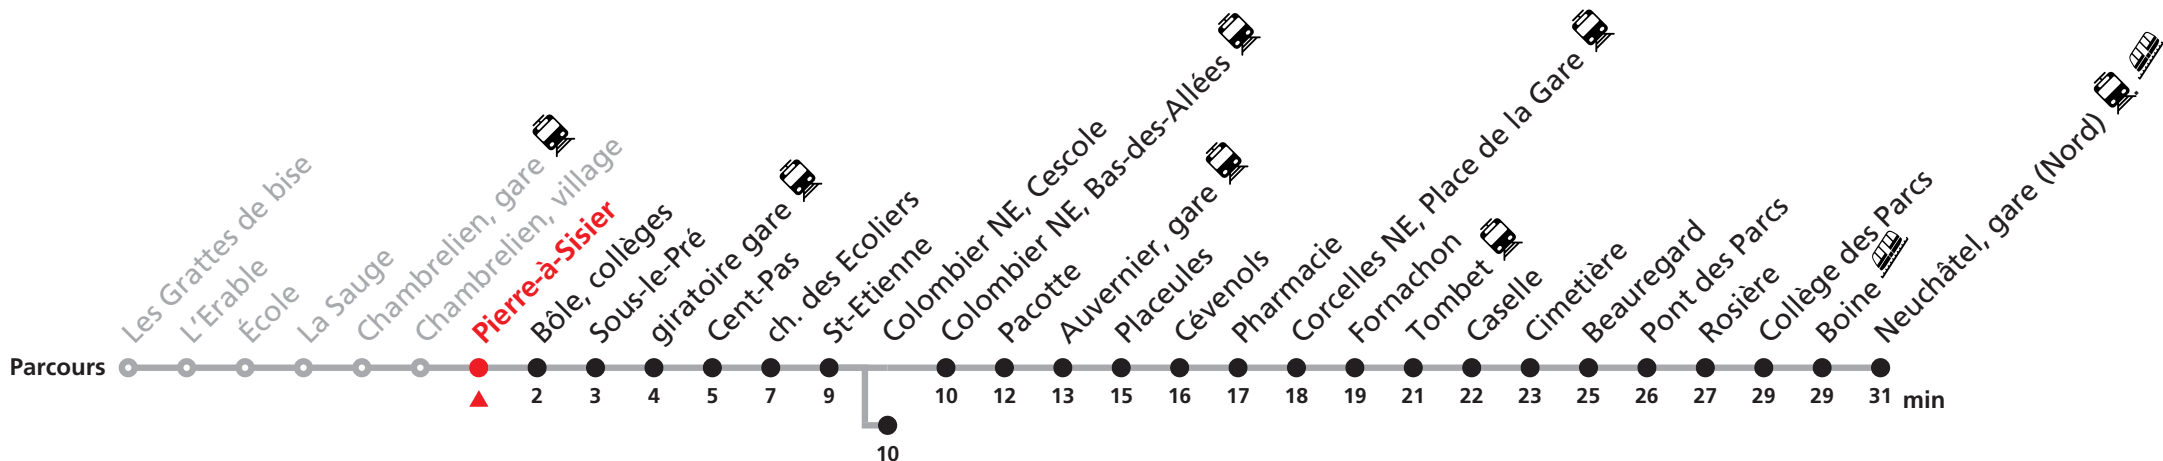

120 Rochefort / Chambrelien - Neuchâtel

Valable du 10.12.2023 au 14.12.2024

Heure	Lundi-Vendredi	Samedi	Dimanche et fêtes
5	58	58	
6	28 58	28 58	58
7	26a 28 58	28 58	28 58
8	28 58	28 58	28 58
9	28 58	28 58	28 58
10	28 58	28 58	28 58
11	28 58	28 58	28 58
12	28 58	28 58	28 58
13	28 36b 58	28 58	28 58
14	28 58	28 58	28 58
15	28 58	28 58	28 58
16	28 58	28 58	28 58
17	28 58	28 58	28 58
18	28 58	28 58	28
19	28	28	

Renseignements

a : uniquement en période scolaire
jusqu'à Colombier NE, Cescole

b : uniquement en période scolaire sauf mercredi
jusqu'à Colombier NE, Cescole

VACANCES SCOLAIRES :

21.12.-05.01. | 26-29.02. | 02-12.04. | 10.05. | 08.07.-16.08. | 07.10.-18.10.

FÊTES :

25-26.12. | 01-02.01. | 01.03. | 29.03 | 01.04. | 01.05. | 09.05. | 20.05. | 01.08. | 16.09.

Durant la Fête des Vendanges de Neuchâtel, du 27 au 29 septembre 2024, des véhicules supplémentaires circulent pour acheminer les nombreux voyageurs.

Des retards et perturbations sont à prévoir. Anticipez vos déplacements.

Plus d'infos sur www.transn.ch/fete-des-vendanges.

Informations pour les voyageurs à mobilité réduite sur : transn.ch/voyager-avec-un-handicap.

Nombre de places et transport des bagages limités, réservation obligatoire pour groupe dès 10 personnes.
Plus d'infos sur www.transn.ch/groupes.