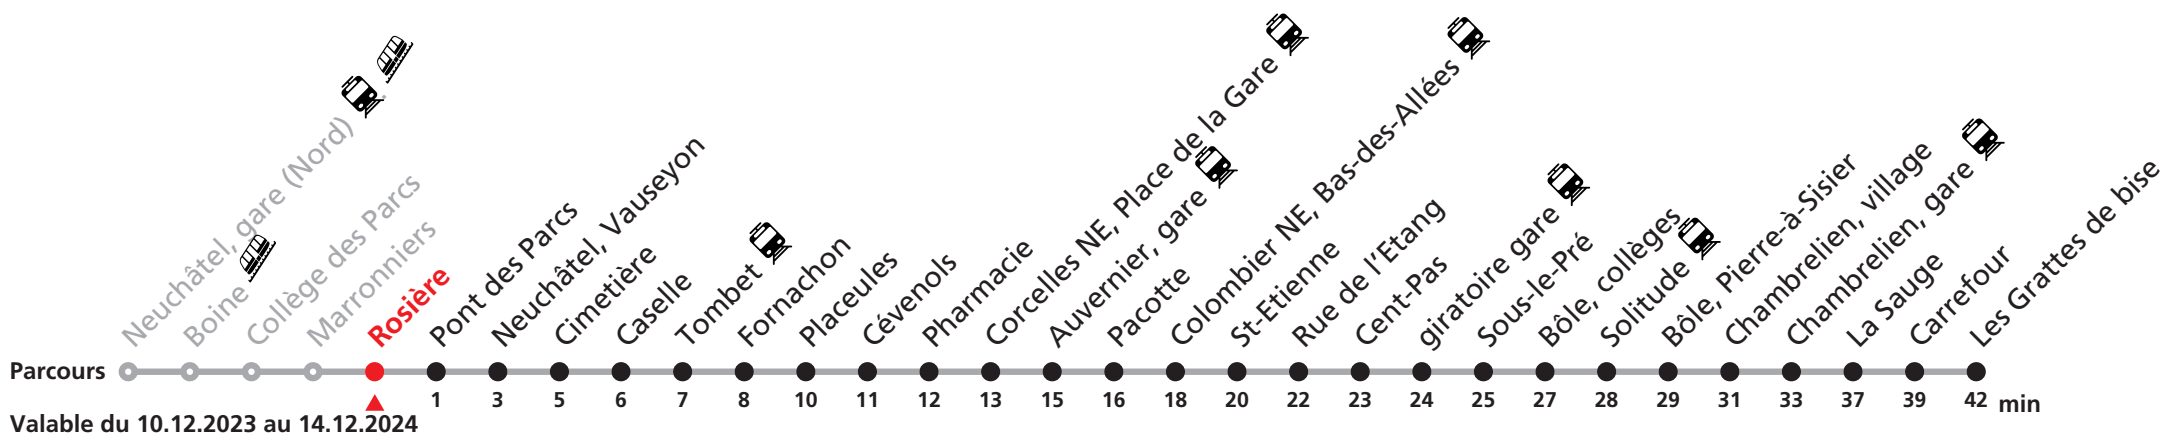

120 Neuchâtel - Chambrelieu / Rochefort

Heure	Lundi-Vendredi	Samedi	Dimanche et fêtes
6	00 30 50c	00d 30d	
7	00 15c 30d 59a	00 30d	07d 37d
8	00 30d	00 30d	07 37d
9	00 30d	00d 30d	07d 37d
10	00d 30d	00 30d	07 37d
11	00 30	00d 30d	07d 37d
12	00d 30	00 30d	07 37d
13	00d 30d 30b	00d 30d	07d 37d
14	00d 30	00 30d	07 37d
15	00d 30	00d 30d	07d 37d
16	00 30d	00d 30d	07d 37d
17	00 30d	00 30d	07 37d
18	00 30	00 30d	07 37d
19	00d 30d	00d 30d	

Renseignements

a : uniquement en période scolaire

jusqu'à Cimetière

b : uniquement en période scolaire sauf mercredi

jusqu'à Cimetière

c : jusqu'à Corcelles NE, Place de la Gare

d : jusqu'à Chambrelieu, gare

VACANCES SCOLAIRES :

21.12.-05.01. | 26-29.02. | 02-12.04. | 10.05. | 08.07.-16.08. | 07.10.-18.10.

FÊTES :

25-26.12. | 01-02.01. | 01.03. | 29.03 | 01.04. | 01.05. | 09.05. | 20.05. | 01.08. | 16.09.

Durant la Fête des Vendanges de Neuchâtel, du 27 au 29 septembre 2024, des véhicules supplémentaires circulent pour acheminer les nombreux voyageurs. Des retards et perturbations sont à prévoir. Anticipez vos déplacements.

Informations pour les voyageurs à mobilité réduite sur : [transn.ch/voyager-avec-un-handicap](https://www.transn.ch/voyager-avec-un-handicap).

Nombre de places et transport des bagages limités, réservation obligatoire pour groupe dès 10 personnes.
Plus d'infos sur www.transn.ch/groupes.