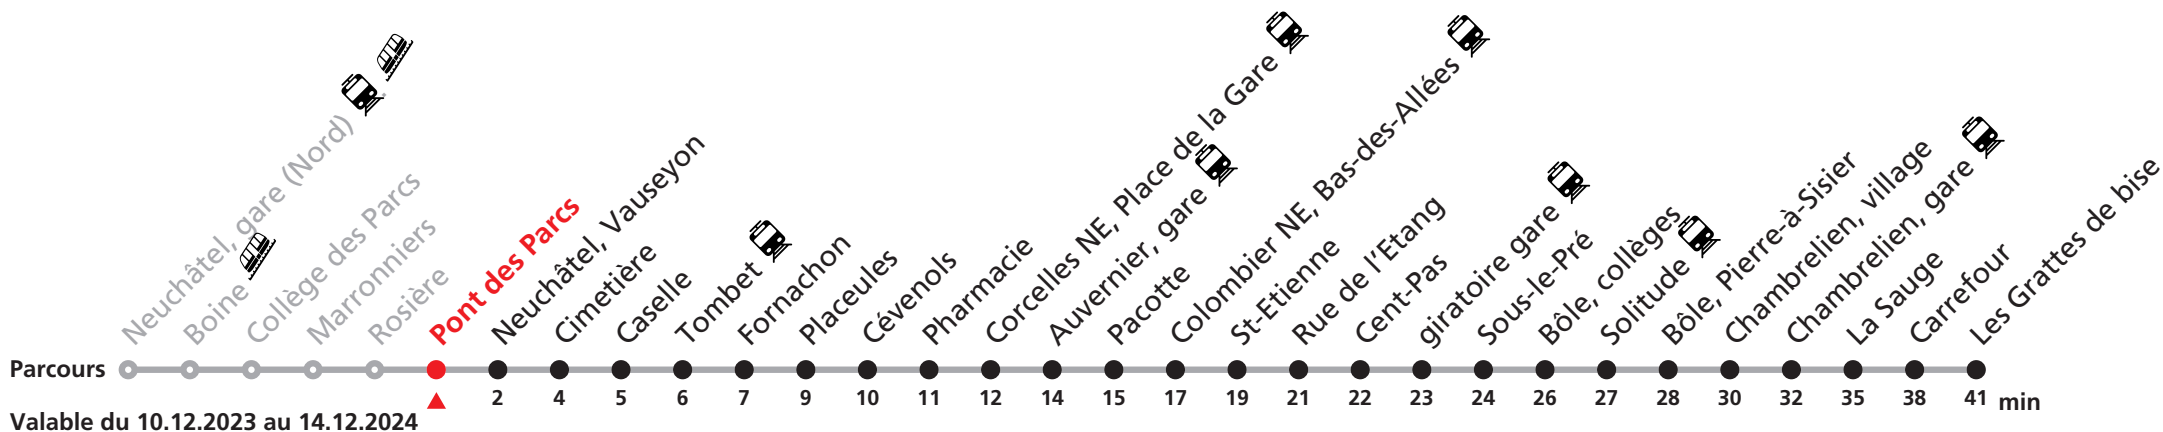

120 Neuchâtel - Chambrelieu / Rochefort

Heure	Lundi-Vendredi	Samedi	Dimanche et fêtes
6	01 31 51c	01d 31d	
7	01 16c 31d	01 31d	08d 38d
8	00a 01 31d	01 31d	08 38d
9	01 31d	01d 31d	08d 38d
10	01d 31d	01 31d	08 38d
11	01 31	01d 31d	08d 38d
12	01d 31	01 31d	08 38d
13	01d 31b 31d	01d 31d	08d 38d
14	01d 31	01 31d	08 38d
15	01d 31	01d 31d	08d 38d
16	01 31d	01d 31d	08d 38d
17	01 31d	01 31d	08 38d
18	01 31	01 31d	08 38d
19	01d 31d	01d 31d	

Renseignements

- a : uniquement en période scolaire jusqu'à Cimetière
- b : uniquement en période scolaire sauf mercredi jusqu'à Cimetière
- c : jusqu'à Corcelles NE, Place de la Gare
- d : jusqu'à Chambrelieu, gare

VACANCES SCOLAIRES :

21.12.-05.01. | 26-29.02. | 02-12.04. | 10.05. | 08.07.-16.08. | 07.10.-18.10.

FÊTES :

25-26.12. | 01-02.01. | 01.03. | 29.03 | 01.04. | 01.05. | 09.05. | 20.05. | 01.08. | 16.09.

Durant la Fête des Vendanges de Neuchâtel, du 27 au 29 septembre 2024, des véhicules supplémentaires circulent pour acheminer les nombreux voyageurs. Des retards et perturbations sont à prévoir. Anticipez vos déplacements.

Informations pour les voyageurs à mobilité réduite sur : [transn.ch/voyager-avec-un-handicap](https://www.transn.ch/voyager-avec-un-handicap).

Nombre de places et transport des bagages limités, réservation obligatoire pour groupe dès 10 personnes. Plus d'infos sur www.transn.ch/groupes.