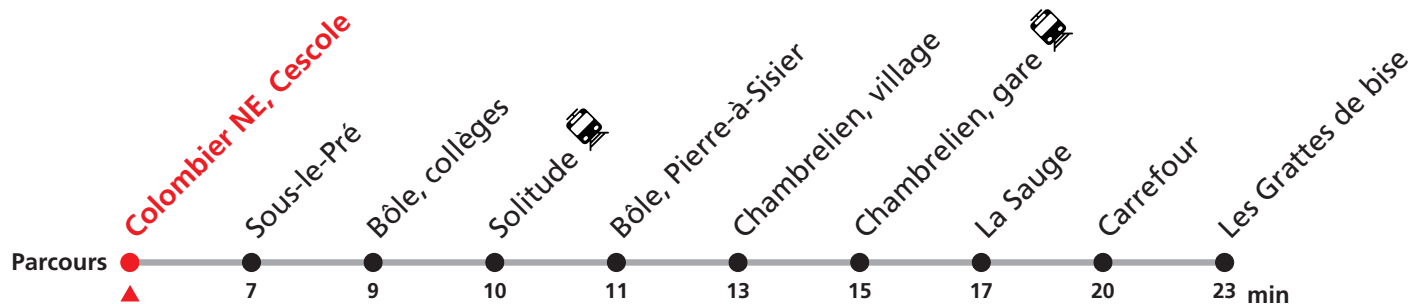

120 Neuchâtel - Chambrelieu / Rochefort

Valable du 10.12.2023 au 14.12.2024

Heure	Lundi-Vendredi	Samedi	Dimanche et fêtes
12	07a		

Renseignements

a : uniquement en période scolaire

VACANCES SCOLAIRES :

21.12.-05.01. | 26-29.02. | 02-12.04. | 10.05. | 08.07.-16.08. | 07.10.-18.10.

FÊTES :

25-26.12. | 01-02.01. | 01.03. | 29.03 | 01.04. | 01.05. | 09.05. | 20.05. | 01.08. | 16.09.

Durant la Fête des Vendanges de Neuchâtel, du 27 au 29 septembre 2024, des véhicules supplémentaires circulent pour acheminer les nombreux voyageurs. Des retards et perturbations sont à prévoir. Anticipez vos déplacements.

Informations pour les voyageurs à mobilité réduite sur : [transn.ch/voyager-avec-un-handicap](https://www.transn.ch/voyager-avec-un-handicap).

Nombre de places et transport des bagages limités, réservation obligatoire pour groupe dès 10 personnes. Plus d'infos sur www.transn.ch/groupes.