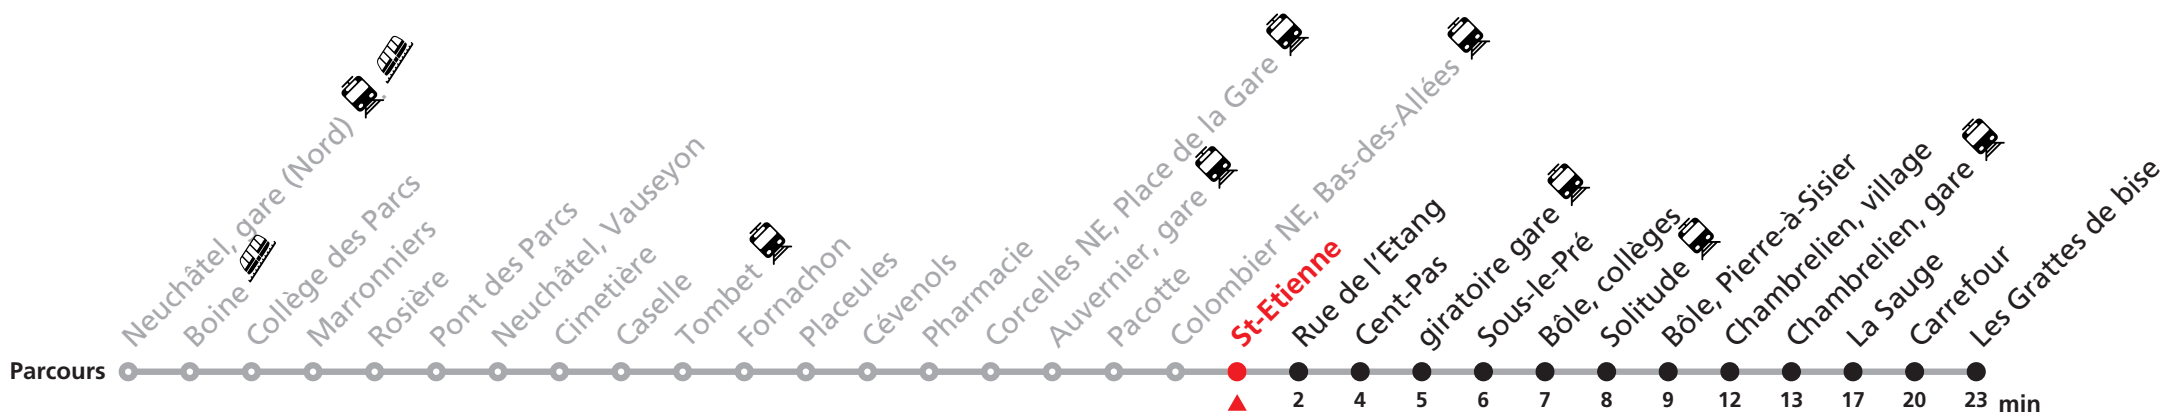

120 Neuchâtel - Chambrelieu / Rochefort

Valable du 10.12.2023 au 14.12.2024

Heure	Lundi-Vendredi	Samedi	Dimanche et fêtes
6	19 49	19a 49a	
7	19 51a	19 49a	24a 54a
8	19 49a	19 49a	24 54a
9	19 49a	19a 49a	24a 54a
10	19a 49a	19 49a	24 54a
11	19 49	19a 49a	24a 54a
12	21a 49	19 49a	24 54a
13	21a 51a	19a 49a	24a 54a
14	19a 49	19 49a	24 54a
15	19a 49	19a 49a	24a 54a
16	19 51a	19a 49a	24a 54a
17	21 51a	19 49a	24 54a
18	19 51	19 49a	24 54a
19	19a 49a	19a 49a	

Renseignements

a : jusqu'à Chambrelieu, gare

VACANCES SCOLAIRES :

21.12.-05.01. | 26-29.02. | 02-12.04. | 10.05. | 08.07.-16.08. | 07.10.-18.10.

FÊTES :

25-26.12. | 01-02.01. | 01.03. | 29.03 | 01.04. | 01.05. | 09.05. | 20.05. | 01.08. | 16.09.

Durant la Fête des Vendanges de Neuchâtel, du 27 au 29 septembre 2024, des véhicules supplémentaires circulent pour acheminer les nombreux voyageurs. Des retards et perturbations sont à prévoir. Anticipez vos déplacements.

Informations pour les voyageurs à mobilité réduite sur : [transn.ch/voyager-avec-un-handicap](https://www.transn.ch/voyager-avec-un-handicap).

Nombre de places et transport des bagages limités, réservation obligatoire pour groupe dès 10 personnes. Plus d'infos sur www.transn.ch/groupes.