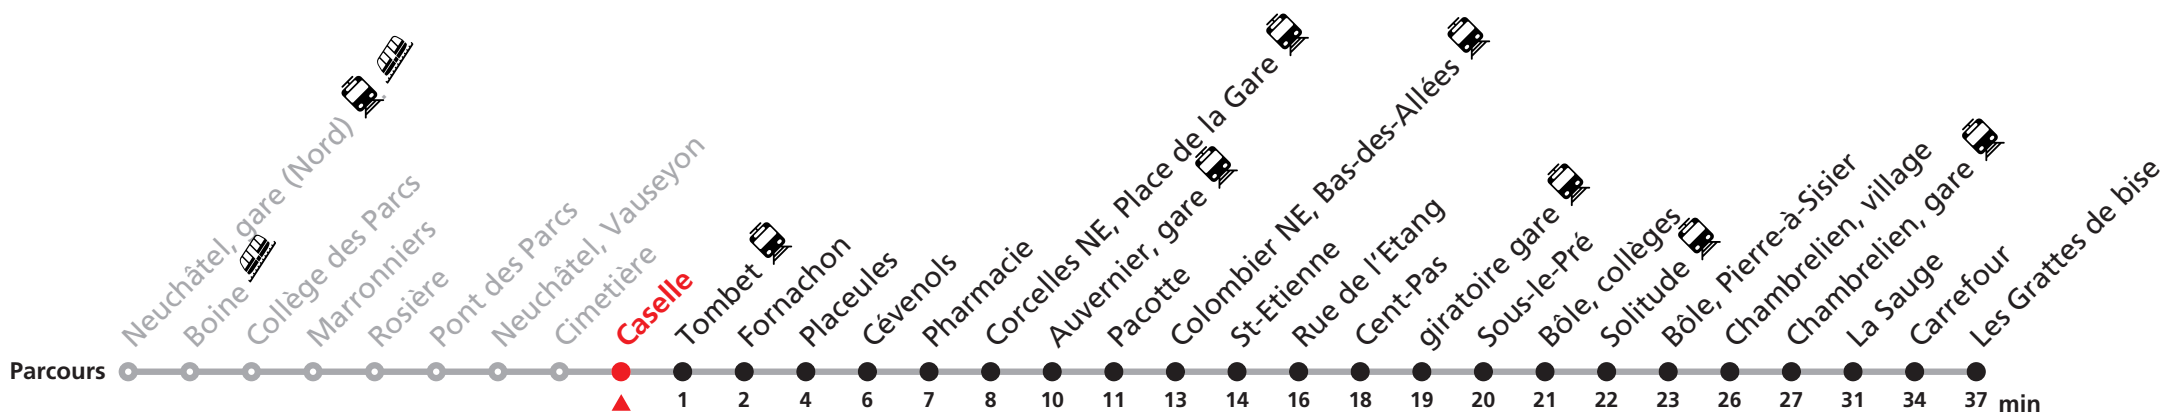

120 Neuchâtel - Chambrelieu / Rochefort

Heure	Lundi-Vendredi	Samedi	Dimanche et fêtes
6	05 35 55a	05b 35b	
7	05 20a 36b	05 35b	12b 42b
8	05 35b	05 35b	12 42b
9	05 35b	05b 35b	12b 42b
10	05b 35b	05 35b	12 42b
11	05 35	05b 35b	12b 42b
12	06b 35	05 35b	12 42b
13	06b 36b	05b 35b	12b 42b
14	05b 35	05 35b	12 42b
15	05b 35	05b 35b	12b 42b
16	05 36b	05b 35b	12b 42b
17	06 36b	05 35b	12 42b
18	05 36	05 35b	12 42b
19	05b 35b	05b 35b	

Renseignements

a : jusqu'à Corcelles NE, Place de la Gare
b : jusqu'à Chambrelieu, gare

VACANCES SCOLAIRES :

21.12.-05.01. | 26-29.02. | 02-12.04. | 10.05. | 08.07.-16.08. | 07.10.-18.10.

FÊTES :

25-26.12. | 01-02.01. | 01.03. | 29.03 | 01.04. | 01.05. | 09.05. | 20.05. | 01.08. | 16.09.

Durant la Fête des Vendanges de Neuchâtel, du 27 au 29 septembre 2024, des véhicules supplémentaires circulent pour acheminer les nombreux voyageurs. Des retards et perturbations sont à prévoir. Anticipez vos déplacements.

Informations pour les voyageurs à mobilité réduite sur : [transn.ch/voyager-avec-un-handicap](https://www.transn.ch/voyager-avec-un-handicap).

Nombre de places et transport des bagages limités, réservation obligatoire pour groupe dès 10 personnes. Plus d'infos sur www.transn.ch/groupes.