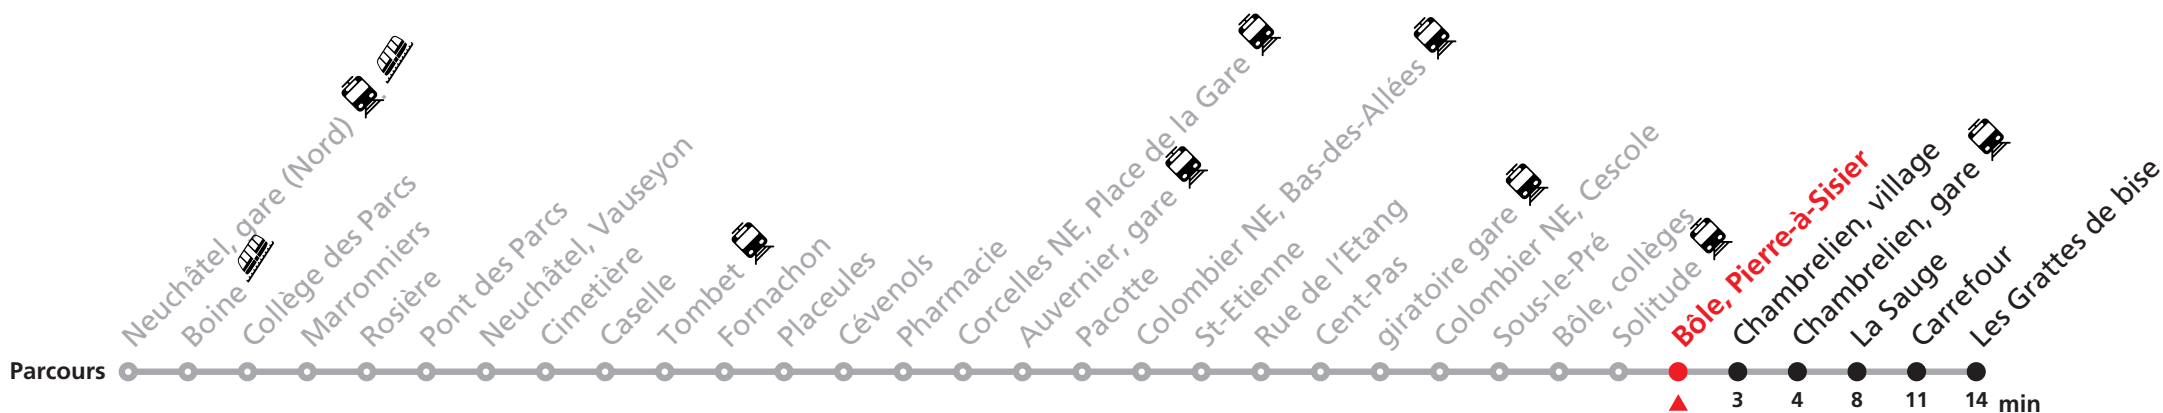

120 Neuchâtel - Chambrelieu / Rochefort

Valable du 10.12.2023 au 14.12.2024

Heure	Lundi-Vendredi	Samedi	Dimanche et fêtes
6	28 58	28b 58b	
7	28	28 58b	32b
8	00b 28 58b	28 58b	02b 32
9	28 58b	28b 58b	02b 32b
10	28b 58b	28 58b	02b 32
11	28 58	28b 58b	02b 32b
12	17a 30b 58	28 58b	02b 32
13	30b	28b 58b	02b 32b
14	00b 28b 58	28 58b	02b 32
15	28b 58	28b 58b	02b 32b
16	28	28b 58b	02b 32b
17	00b 30	28 58b	02b 32
18	00b 28	28 58b	02b 32
19	00 28b 58b	28b 58b	02b

Renseignements

- a : uniquement en période scolaire
- b : jusqu'à Chambrelieu, gare

VACANCES SCOLAIRES :

21.12.-05.01. | 26-29.02. | 02-12.04. | 10.05. | 08.07.-16.08. | 07.10.-18.10.

FÊTES :

25-26.12. | 01-02.01. | 01.03. | 29.03 | 01.04. | 01.05. | 09.05. | 20.05. | 01.08. | 16.09.

Durant la Fête des Vendanges de Neuchâtel, du 27 au 29 septembre 2024, des véhicules supplémentaires circulent pour acheminer les nombreux voyageurs. Des retards et perturbations sont à prévoir. Anticipez vos déplacements.

Informations pour les voyageurs à mobilité réduite sur : [transn.ch/voyager-avec-un-handicap](https://www.transn.ch/voyager-avec-un-handicap).

Nombre de places et transport des bagages limités, réservation obligatoire pour groupe dès 10 personnes. Plus d'infos sur www.transn.ch/groupes.