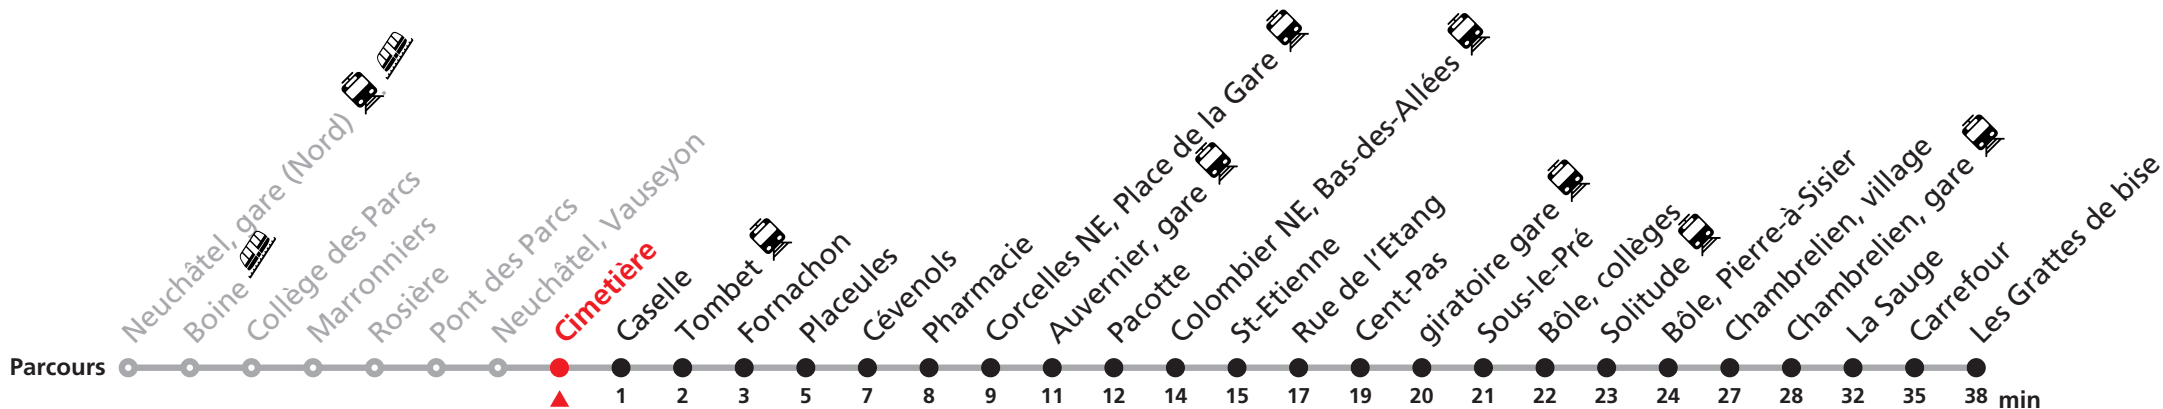

120 Neuchâtel - Chambrelieu / Rochefort

Heure	Lundi-Vendredi	Samedi	Dimanche et fêtes
6	04 34 54a	04b 34b	
7	04 19a 35b	04 34b	11b 41b
8	04 34b	04 34b	11 41b
9	04 34b	04b 34b	11b 41b
10	04b 34b	04 34b	11 41b
11	04 34	04b 34b	11b 41b
12	05b 34	04 34b	11 41b
13	05b 35b	04b 34b	11b 41b
14	04b 34	04 34b	11 41b
15	04b 34	04b 34b	11b 41b
16	04 35b	04b 34b	11b 41b
17	05 35b	04 34b	11 41b
18	04 35	04 34b	11 41b
19	04b 34b	04b 34b	

Renseignements

- a : jusqu'à Corcelles NE, Place de la Gare
- b : jusqu'à Chambrelieu, gare

VACANCES SCOLAIRES :

21.12.-05.01. | 26-29.02. | 02-12.04. | 10.05. | 08.07.-16.08. | 07.10.-18.10.

FÊTES :

25-26.12. | 01-02.01. | 01.03. | 29.03 | 01.04. | 01.05. | 09.05. | 20.05. | 01.08. | 16.09.

Durant la Fête des Vendanges de Neuchâtel, du 27 au 29 septembre 2024, des véhicules supplémentaires circulent pour acheminer les nombreux voyageurs. Des retards et perturbations sont à prévoir. Anticipez vos déplacements.

Informations pour les voyageurs à mobilité réduite sur : [transn.ch/voyager-avec-un-handicap](https://www.transn.ch/voyager-avec-un-handicap).

Nombre de places et transport des bagages limités, réservation obligatoire pour groupe dès 10 personnes. Plus d'infos sur www.transn.ch/groupes.