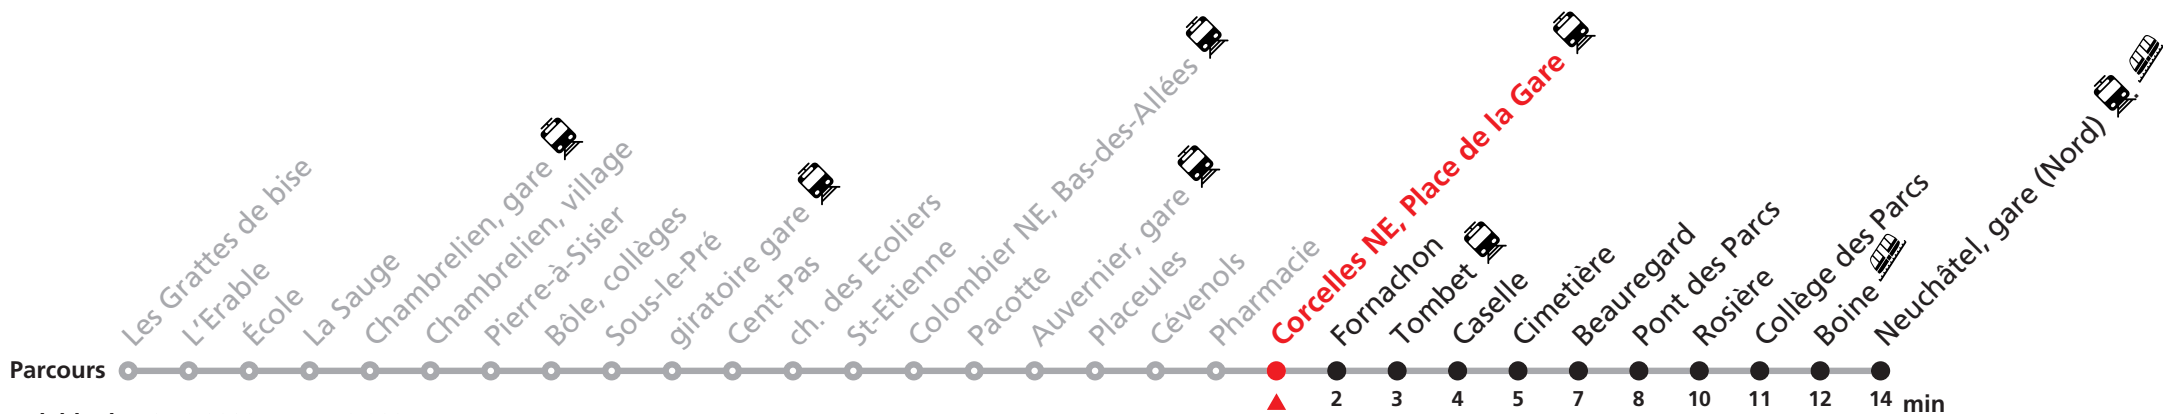

Plus d'infos sur www.transn.ch/groupes.

120 Rochefort / Chambrelieu - Neuchâtel

Heure	Lundi-Vendredi	Samedi	Dimanche et fêtes
6	15 45	15 45	
7	04 15 47	15 45	14 44
8	17 45	15 45	14 44
9	15 45	15 45	14 44
10	15 45	15 45	14 44
11	15 45	15 45	14 44
12	17 47	15 45	14 44
13	17 47	15 45	14 44
14	15 45	15 45	14 44
15	15 47	15 45	14 44
16	17 47	15 45	14 44
17	17 47	15 45	14 44
18	17 45	15 45	14 44
19	15 45	15 45	