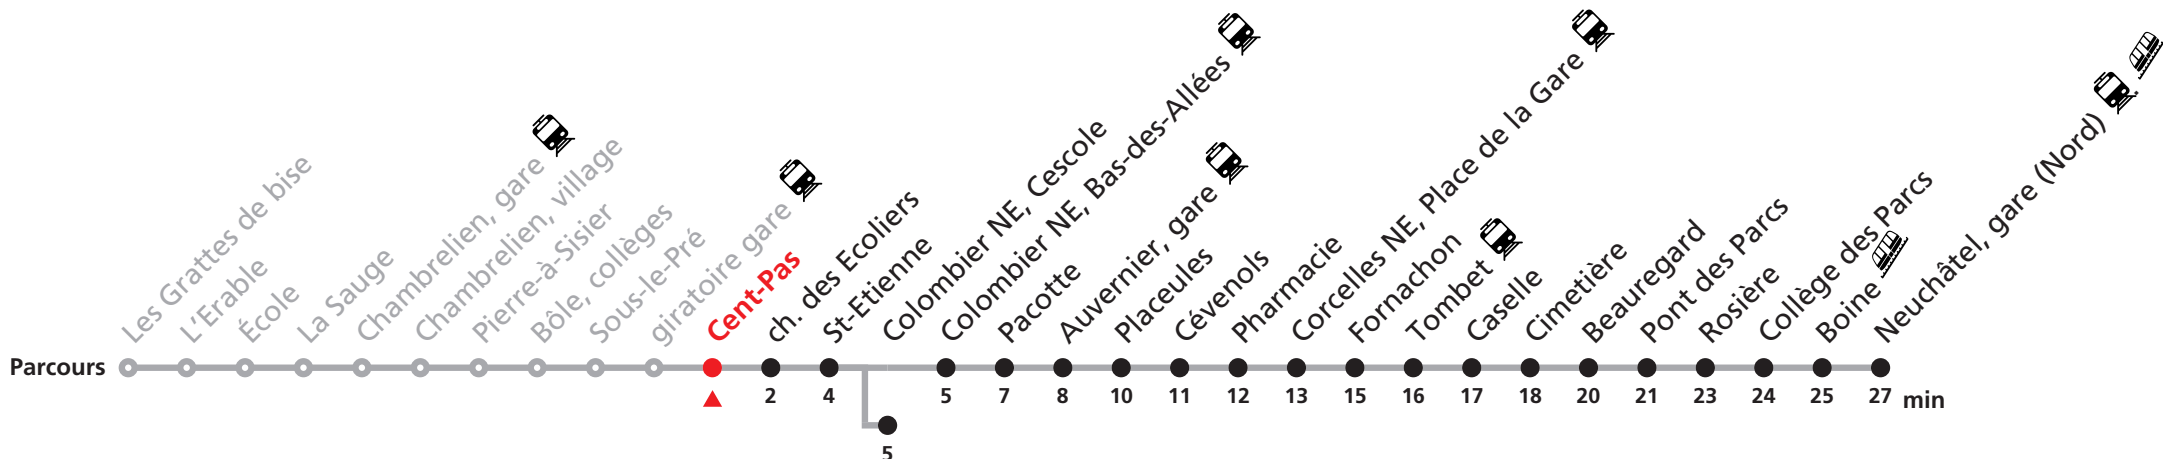

Nombre de places et transport des bagages limités, réservation obligatoire pour groupe dès 10 personnes.
Plus d'infos sur www.transn.ch/groupes.

120 Rochefort / Chambrelieu - Neuchâtel

Valable du 10.12.2023 au 14.12.2024