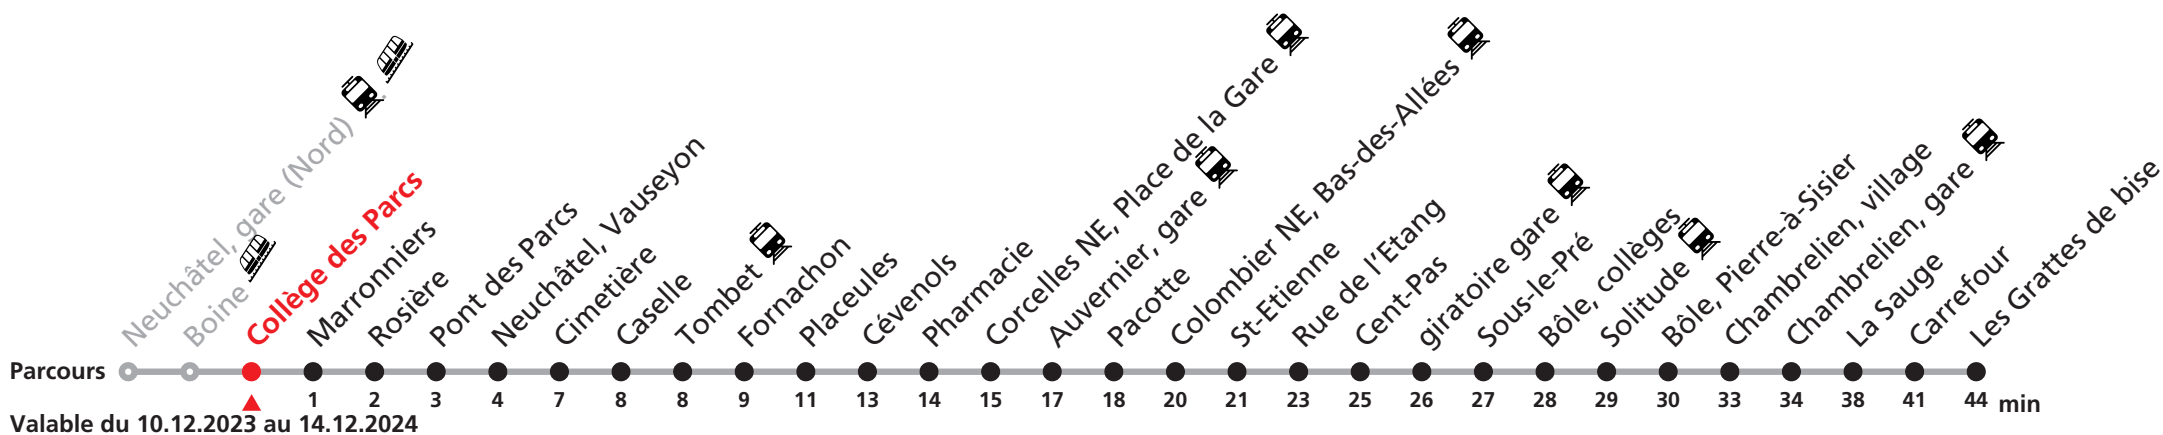

120 Neuchâtel - Chambrelieu / Rochefort

Heure	Lundi-Vendredi	Samedi	Dimanche et fêtes
5	58	58d	
6	28 48c 58	28d 58	
7	13c 28d 57a 58	28d 58	05d 35d
8	28d 58	28d 58d	05 35d
9	28d 58d	28d 58	05d 35d
10	28d 58	28d 58d	05 35d
11	28 58d	28d 58	05d 35d
12	28 58d	28d 58d	05 35d
13	28b 28d 58d	28d 58	05d 35d
14	28 58d	28d 58d	05 35d
15	28 58	28d 58d	05d 35d
16	28d 58	28d 58	05d 35d
17	28d 58	28d 58	05 35d
18	28 58d	28d 58d	05 35d
19	28d	28d	

Renseignements

a : uniquement en période scolaire

jusqu'à Cimetièrre

b : uniquement en période scolaire sauf mercredi

jusqu'à Cimetièrre

c : jusqu'à Corcelles NE, Place de la Gare

d : jusqu'à Chambrelieu, gare

VACANCES SCOLAIRES :

21.12.-05.01. | 26-29.02. | 02-12.04. | 10.05. | 08.07.-16.08. | 07.10.-18.10.

FÊTES :

25-26.12. | 01-02.01. | 01.03. | 29.03 | 01.04. | 01.05. | 09.05. | 20.05. | 01.08. | 16.09.

Durant la Fête des Vendanges de Neuchâtel, du 27 au 29 septembre 2024, des véhicules supplémentaires circulent pour acheminer les nombreux voyageurs. Des retards et perturbations sont à prévoir. Anticipez vos déplacements.

Informations pour les voyageurs à mobilité réduite sur : [transn.ch/voyager-avec-un-handicap](https://www.transn.ch/voyager-avec-un-handicap).

Nombre de places et transport des bagages limités, réservation obligatoire pour groupe dès 10 personnes. Plus d'infos sur www.transn.ch/groupes.