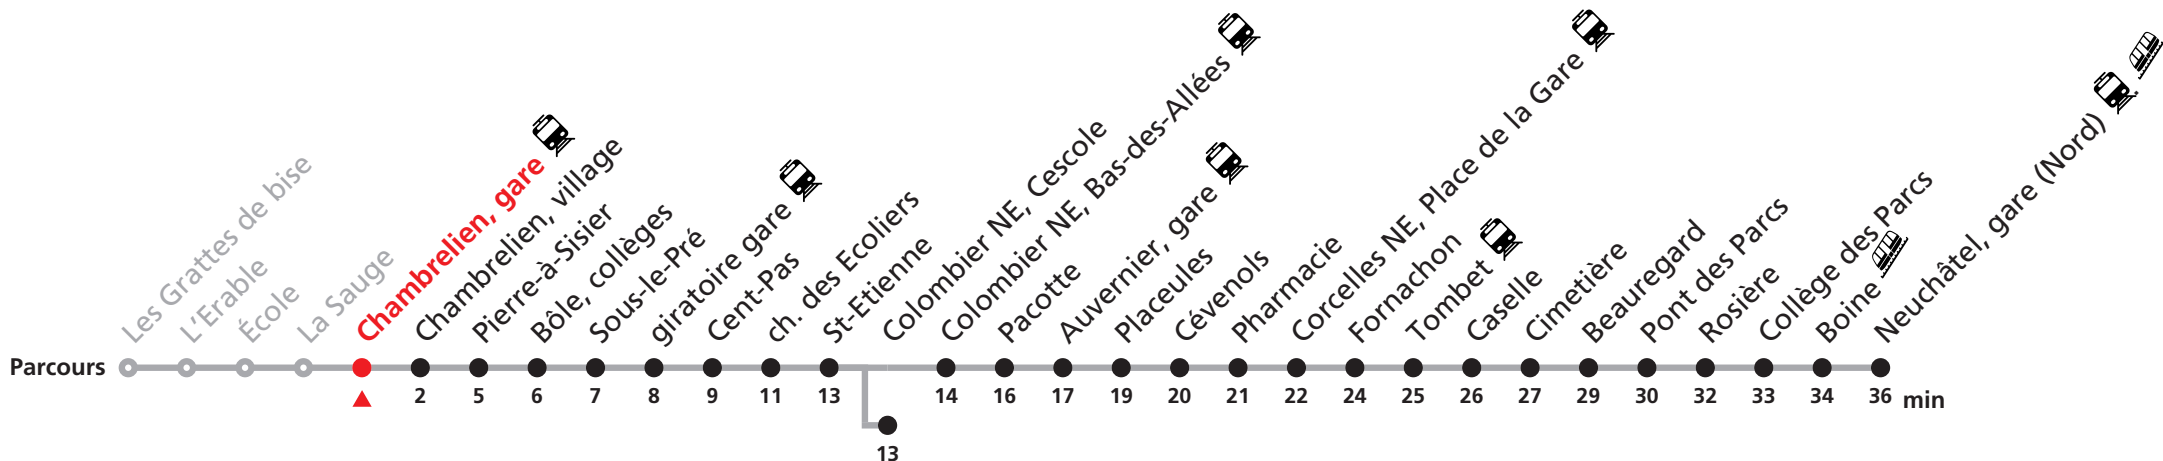

120 Rochefort / Chambrelieu - Neuchâtel

Valable du 10.12.2023 au 14.12.2024

Heure	Lundi-Vendredi	Samedi	Dimanche et fêtes
5	54	54	
6	24 54	24 54	54
7	24 54	24 54	24 54
8	24 54	24 54	24 54
9	24 54	24 54	24 54
10	24 54	24 54	24 54
11	24 54	24 54	24 54
12	24 54	24 54	24 54
13	24 32a 54	24 54	24 54
14	24 54	24 54	24 54
15	24 54	24 54	24 54
16	24 54	24 54	24 54
17	24 54	24 54	24 54
18	24 54	24 54	24
19	24	24	

Renseignements

a : uniquement en période scolaire sauf mercredi
jusqu'à Colombier NE, Cescole

VACANCES SCOLAIRES :

21.12.-05.01. | 26-29.02. | 02-12.04. | 10.05. | 08.07.-16.08. | 07.10.-18.10.

FÊTES :

25-26.12. | 01-02.01. | 01.03. | 29.03 | 01.04. | 01.05. | 09.05. | 20.05. | 01.08. | 16.09.

Durant la Fête des Vendanges de Neuchâtel, du 27 au 29 septembre 2024, des véhicules supplémentaires circulent pour acheminer les nombreux voyageurs. Des retards et perturbations sont à prévoir. Anticipez vos déplacements.

Plus d'infos sur www.transn.ch/fete-des-vendanges.

Informations pour les voyageurs à mobilité réduite sur : transn.ch/voyager-avec-un-handicap.

Nombre de places et transport des bagages limités, réservation obligatoire pour groupe dès 10 personnes.
Plus d'infos sur www.transn.ch/groupes.