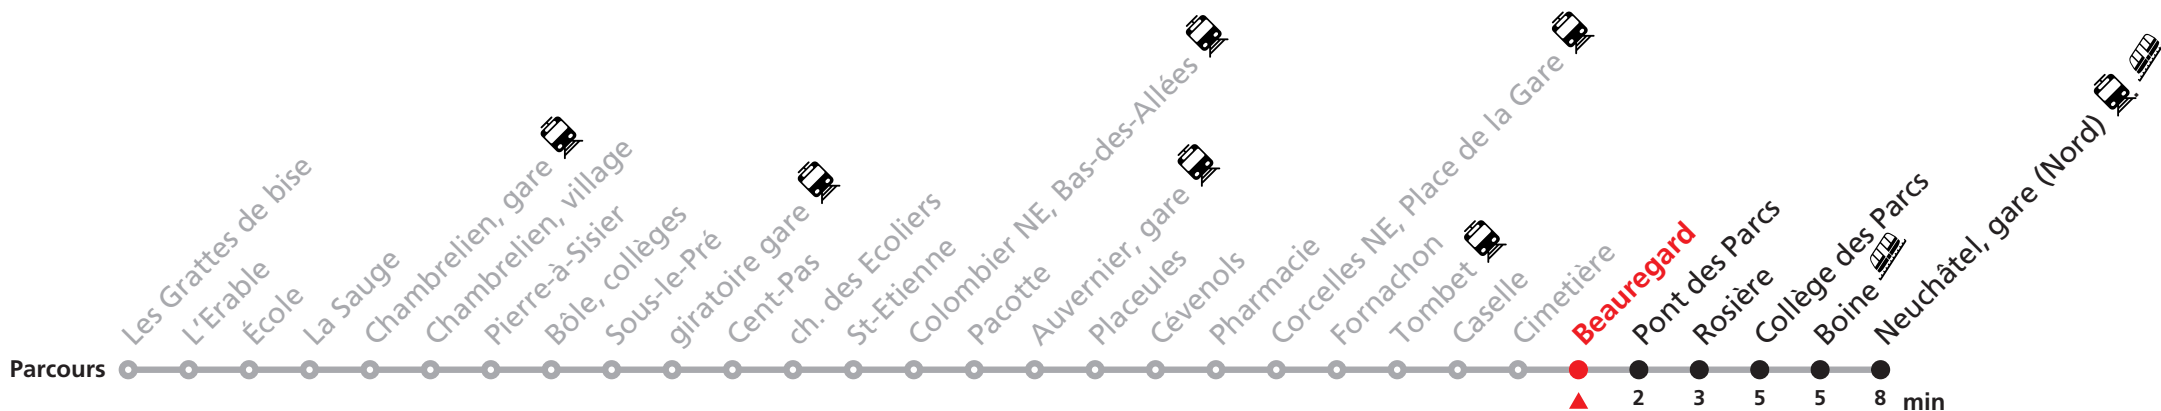

120 Rochefort / Chambrelien - Neuchâtel

Heure	Lundi-Vendredi	Samedi	Dimanche et fêtes
6	22 52	22 52	
7	09 22 54	22 52	19 49
8	24 52	22 52	19 49
9	22 52	22 52	19 49
10	22 52	22 52	19 49
11	22 52	22 52	19 49
12	07a 24 54	22 52	19 49
13	24 54	22 52	19 49
14	22 52	22 52	19 49
15	22 36b 54	22 52	19 49
16	24 54	22 52	19 49
17	24 54	22 52	19 49
18	24 52	22 52	19 49
19	22 52	22 52	

FÊTES :

25-26.12. | 01-02.01. | 01.03. | 29.03 | 01.04. | 01.05. | 09.05. | 20.05. | 01.08. | 16.09.

Durant la Fête des Vendanges de Neuchâtel, du 27 au 29 septembre 2024, des véhicules supplémentaires circulent pour acheminer les nombreux voyageurs. Des retards et perturbations sont à prévoir. Anticipez vos déplacements.