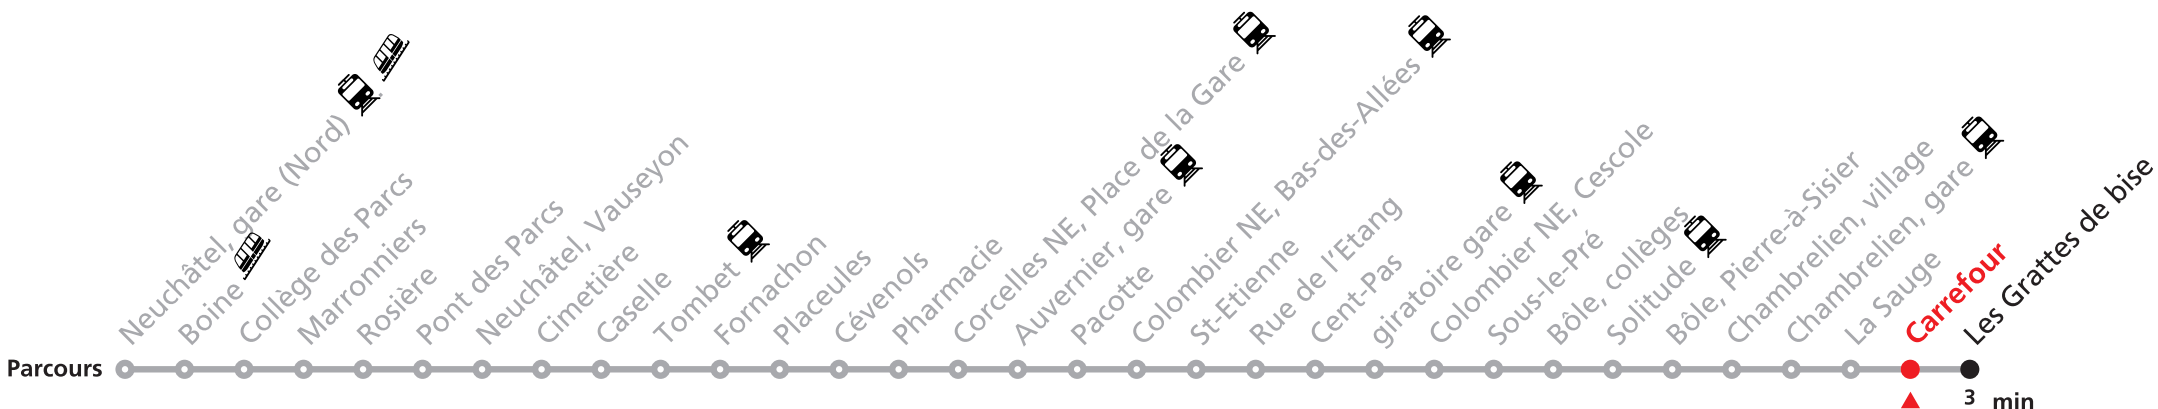

120 Neuchâtel - Chambrelieu / Rochefort

Heure	Lundi-Vendredi	Samedi	Dimanche et fêtes
6	37		
7	07 37	37	
8	37	37	40
9	37		
10		37	40
11	37		
12	14 27a	37	40
13	07		
14		37	40
15	07		
16	14 44		
17	43	37	40
18	44	37	40
19	13		

Durant la Fête des Vendanges de Neuchâtel, du 27 au 29 septembre 2024, des véhicules supplémentaires circulent pour acheminer les nombreux voyageurs. Des retards et perturbations sont à prévoir. Anticipez vos déplacements.

Informations pour les voyageurs à mobilité réduite sur : [transn.ch/voyager-avec-un-handicap](https://www.transn.ch/voyager-avec-un-handicap).

Nombre de places et transport des bagages limités, réservation obligatoire pour groupe dès 10 personnes. Plus d'infos sur www.transn.ch/groupes.