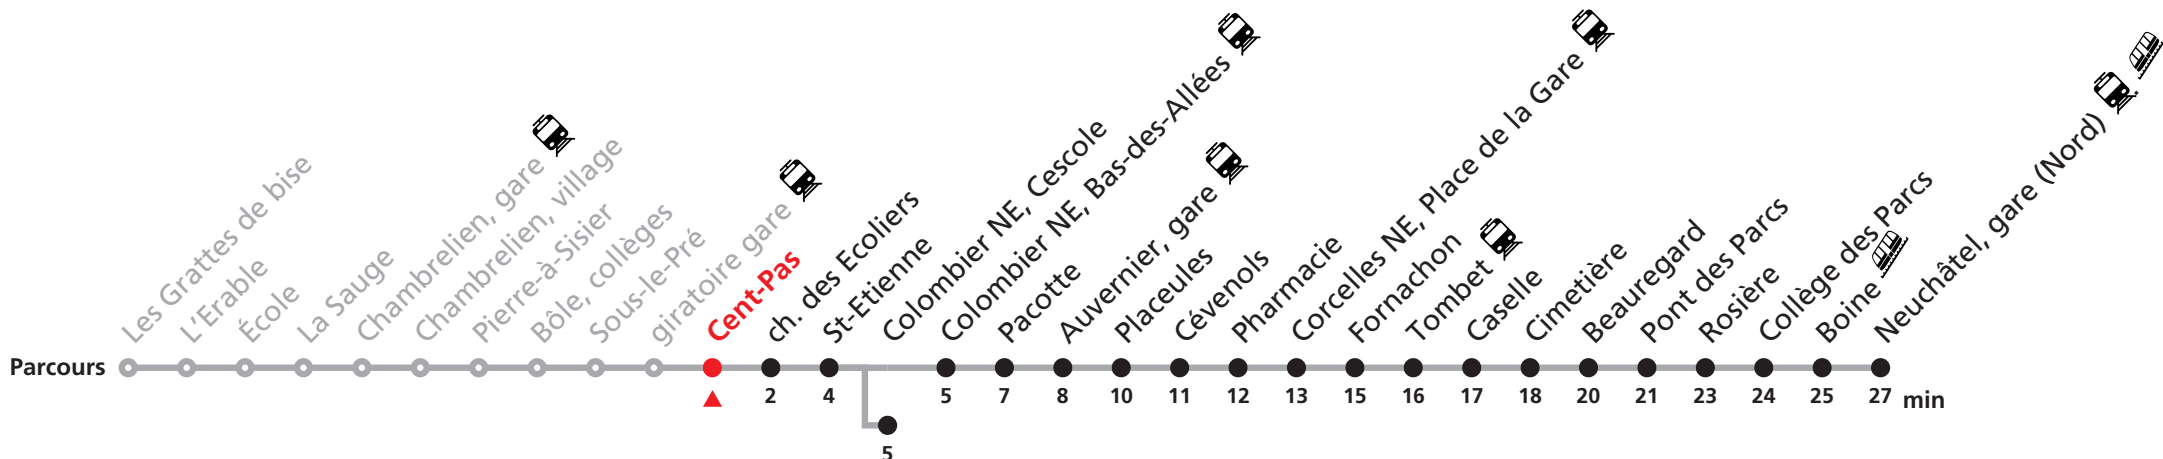

120 Rochefort / Chambrelien - Neuchâtel

Valable du 10.12.2023 au 14.12.2024

Heure	Lundi-Vendredi	Samedi	Dimanche et fêtes
6	03 33	03 33	
7	03 31a 33	03 33	02 32
8	03 33	03 33	02 32
9	03 33	03 33	02 32
10	03 33	03 33	02 32
11	03 33	03 33	02 32
12	03 33	03 33	02 32
13	03 33 41b	03 33	02 32
14	03 33	03 33	02 32
15	03 33	03 33	02 32
16	03 33	03 33	02 32
17	03 33	03 33	02 32
18	03 33	03 33	02 32
19	03 33	03 33	

Renseignements

a : uniquement en période scolaire
jusqu'à Colombier NE, Cescole

b : uniquement en période scolaire sauf mercredi
jusqu'à Colombier NE, Cescole

VACANCES SCOLAIRES :

21.12.-05.01. | 26-29.02. | 02-12.04. | 10.05. | 08.07.-16.08. | 07.10.-18.10.

FÊTES :

25-26.12. | 01-02.01. | 01.03. | 29.03 | 01.04. | 01.05. | 09.05. | 20.05. | 01.08. | 16.09.

Durant la Fête des Vendanges de Neuchâtel, du 27 au 29 septembre 2024, des véhicules supplémentaires circulent pour acheminer les nombreux voyageurs.