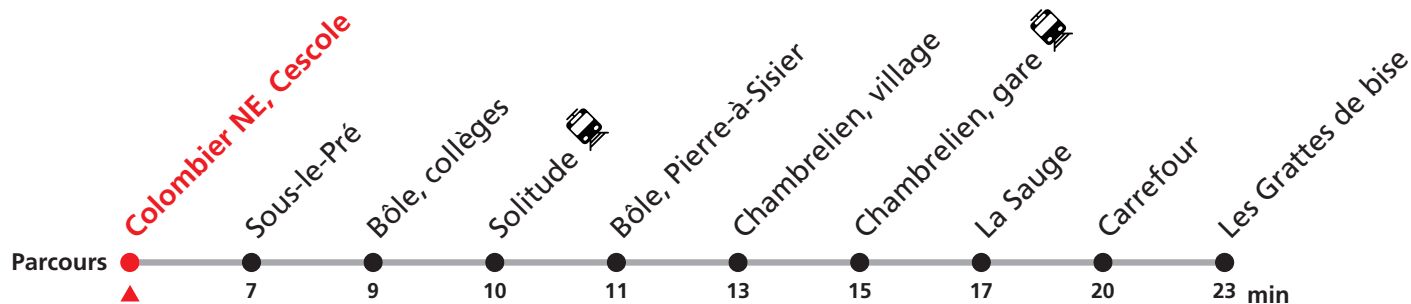

# 120 Neuchâtel - Chambrelieu / Rochefort

Valable du 10.12.2023 au 14.12.2024

Heure

12

Lundi-Vendredi

07a

Samedi

Dimanche et fêtes

Durant la Fête des Vendanges de Neuchâtel, du 27 au 29 septembre 2024, des véhicules supplémentaires circulent pour acheminer les nombreux voyageurs. Des retards et perturbations sont à prévoir. Anticipez vos déplacements.