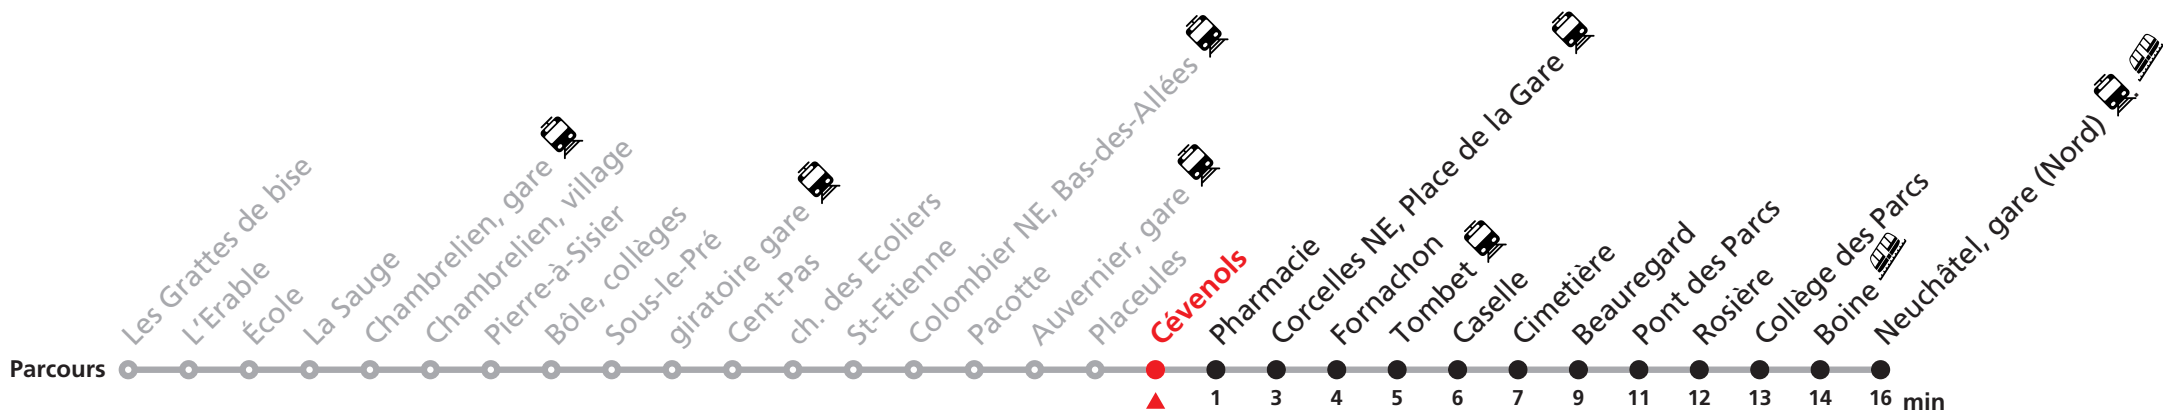

120 Rochefort / Chambrelien - Neuchâtel

Heure	Lundi-Vendredi	Samedi	Dimanche et fêtes
6	13 43	13 43	
7	13 44	13 43	12 42
8	14 43	13 43	12 42
9	13 43	13 43	12 42
10	13 43	13 43	12 42
11	13 43	13 43	12 42
12	14 44	13 43	12 42
13	14 44	13 43	12 42
14	13 43	13 43	12 42
15	13 44	13 43	12 42
16	14 44	13 43	12 42
17	14 44	13 43	12 42
18	14 43	13 43	12 42
19	13 43	13 43	

Durant la Fête des Vendanges de Neuchâtel, du 27 au 29 septembre 2024, des véhicules supplémentaires circulent pour acheminer les nombreux voyageurs. Des retards et perturbations sont à prévoir. Anticipez vos déplacements.