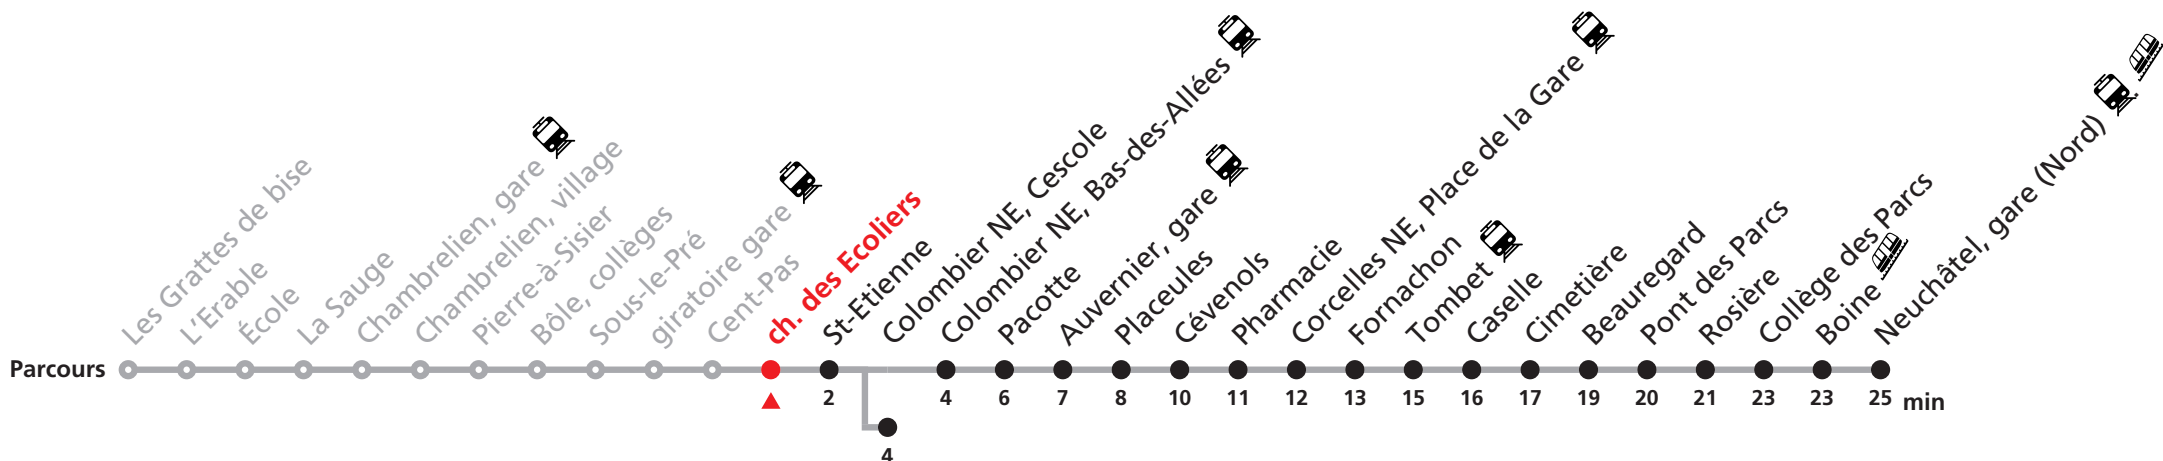

120 Rochefort / Chambrelien - Neuchâtel

Valable du 10.12.2023 au 14.12.2024

Heure	Lundi-Vendredi	Samedi	Dimanche et fêtes
6	04 34	04 34	
7	04 32a 34	04 34	03 33
8	04 34	04 34	03 33
9	04 34	04 34	03 33
10	04 34	04 34	03 33
11	04 34	04 34	03 33
12	04 34	04 34	03 33
13	04 34 42b	04 34	03 33
14	04 34	04 34	03 33
15	04 34	04 34	03 33
16	04 34	04 34	03 33
17	04 34	04 34	03 33
18	04 34	04 34	03 33
19	04 34	04 34	

Renseignements

a : uniquement en période scolaire
jusqu'à Colombier NE, Cescole

b : uniquement en période scolaire sauf mercredi
jusqu'à Colombier NE, Cescole

VACANCES SCOLAIRES :

21.12.-05.01. | 26-29.02. | 02-12.04. | 10.05. | 08.07.-16.08. | 07.10.-18.10.

FÊTES :

25-26.12. | 01-02.01. | 01.03. | 29.03 | 01.04. | 01.05. | 09.05. | 20.05. | 01.08. | 16.09.

Durant la Fête des Vendanges de Neuchâtel, du 27 au 29 septembre 2024, des véhicules supplémentaires circulent pour acheminer les nombreux voyageurs.