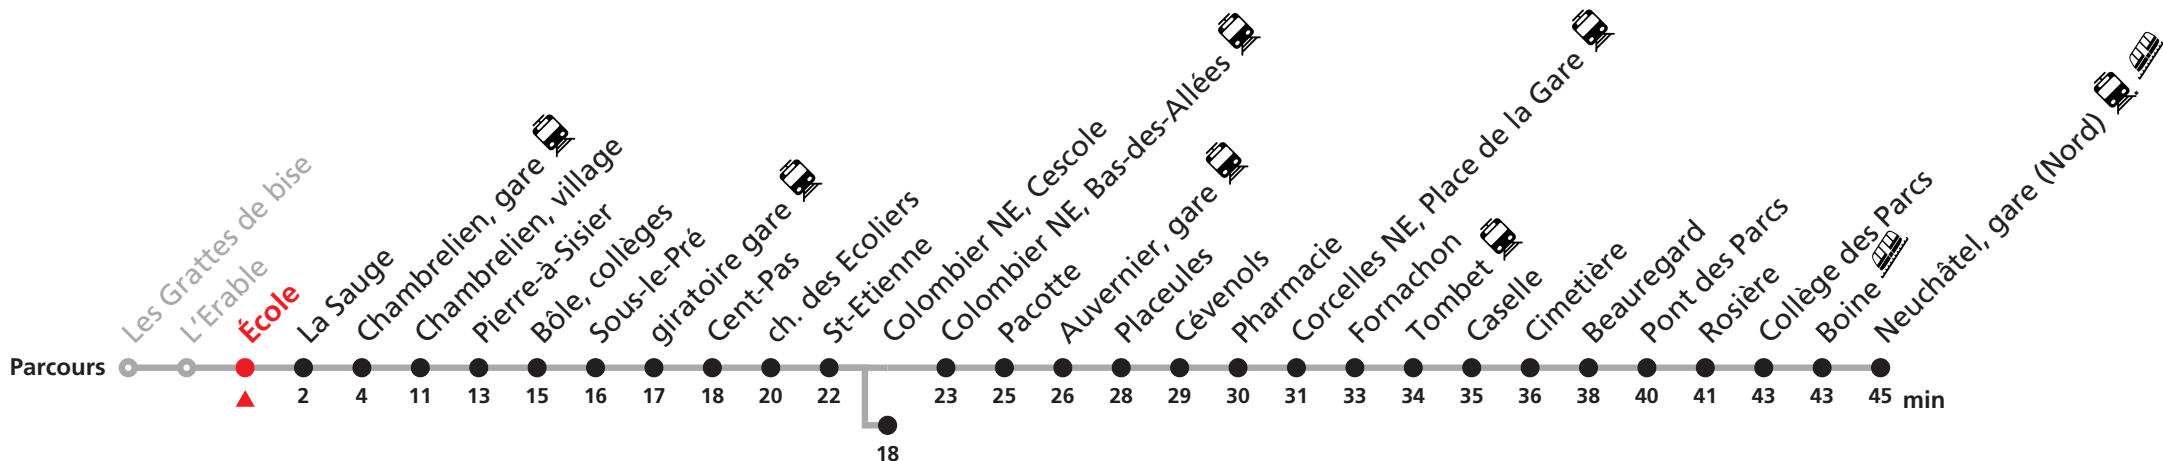

120 Rochefort / Chambrelieu - Neuchâtel

Valable du 10.12.2023 au 14.12.2024

Heure	Lundi-Vendredi	Samedi	Dimanche et fêtes
6	42		
7	12 42	42	
8	42	42	45
9	42		
10		42	45
11	42		
12	19	42	45
13	12 27a		
14		42	45
15	12		
16	19 49		
17	49	42	45
18	49	42	
19	19		

Durant la Fête des Vendanges de Neuchâtel, du 27 au 29 septembre 2024, des véhicules supplémentaires circulent pour acheminer les nombreux voyageurs. Des retards et perturbations sont à prévoir. Anticipez vos déplacements.