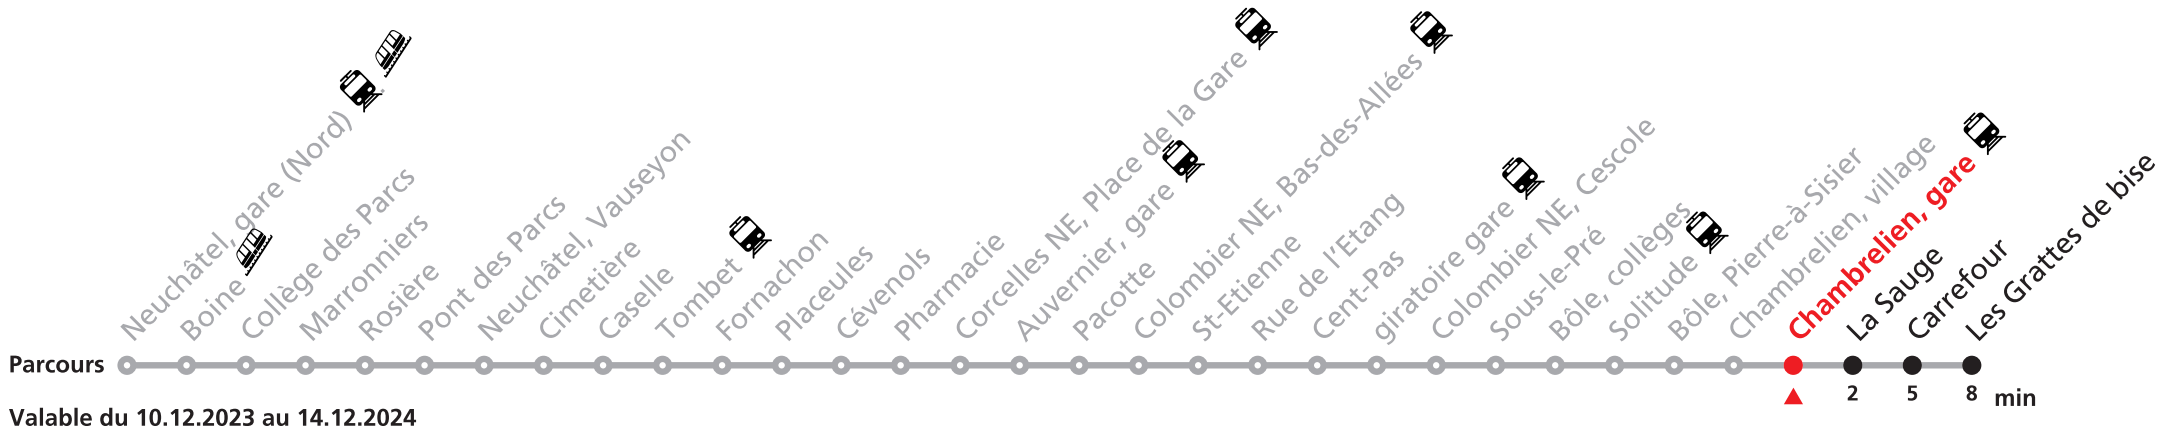

120 Neuchâtel - Chambrelieu / Rochefort

Heure	Lundi-Vendredi	Samedi	Dimanche et fêtes
6	32		
7	02 32	32	
8	32	32	37
9	32		
10		32	37
11	32		
12	09 22a	32	37
13	02		
14		32	37
15	02		
16	09 39		
17	39	32	37
18	39	32	37
19	09		

Renseignements

a : uniquement en période scolaire

VACANCES SCOLAIRES :

21.12.-05.01. | 26-29.02. | 02-12.04. | 10.05. | 08.07.-16.08. | 07.10.-18.10.

FÊTES :

25-26.12. | 01-02.01. | 01.03. | 29.03 | 01.04. | 01.05. | 09.05. | 20.05. | 01.08. | 16.09.

Durant la Fête des Vendanges de Neuchâtel, du 27 au 29 septembre 2024, des véhicules supplémentaires circulent pour acheminer les nombreux voyageurs. Des retards et perturbations sont à prévoir. Anticipez vos déplacements.