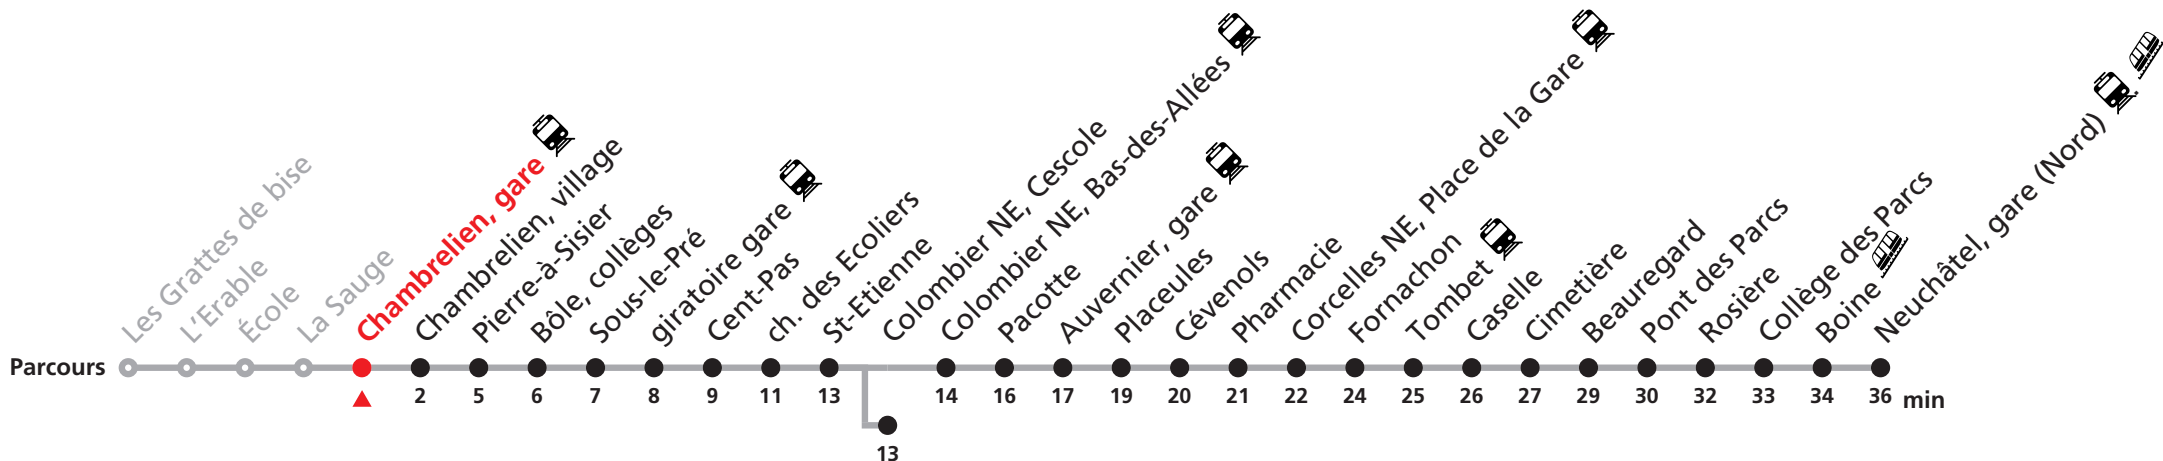

120 Rochefort / Chambrelieu - Neuchâtel

Valable du 10.12.2023 au 14.12.2024

Heure	Lundi-Vendredi	Samedi	Dimanche et fêtes
5	54	54	
6	24 54	24 54	54
7	24 54	24 54	24 54
8	24 54	24 54	24 54
9	24 54	24 54	24 54
10	24 54	24 54	24 54
11	24 54	24 54	24 54
12	24 54	24 54	24 54
13	24 32a 54	24 54	24 54
14	24 54	24 54	24 54
15	24 54	24 54	24 54
16	24 54	24 54	24 54
17	24 54	24 54	24 54
18	24 54	24 54	24
19	24	24	

Durant la Fête des Vendanges de Neuchâtel, du 27 au 29 septembre 2024, des véhicules supplémentaires circulent pour acheminer les nombreux voyageurs. Des retards et perturbations sont à prévoir. Anticipez vos déplacements.
Plus d'infos sur www.transn.ch/fete-des-vendanges.