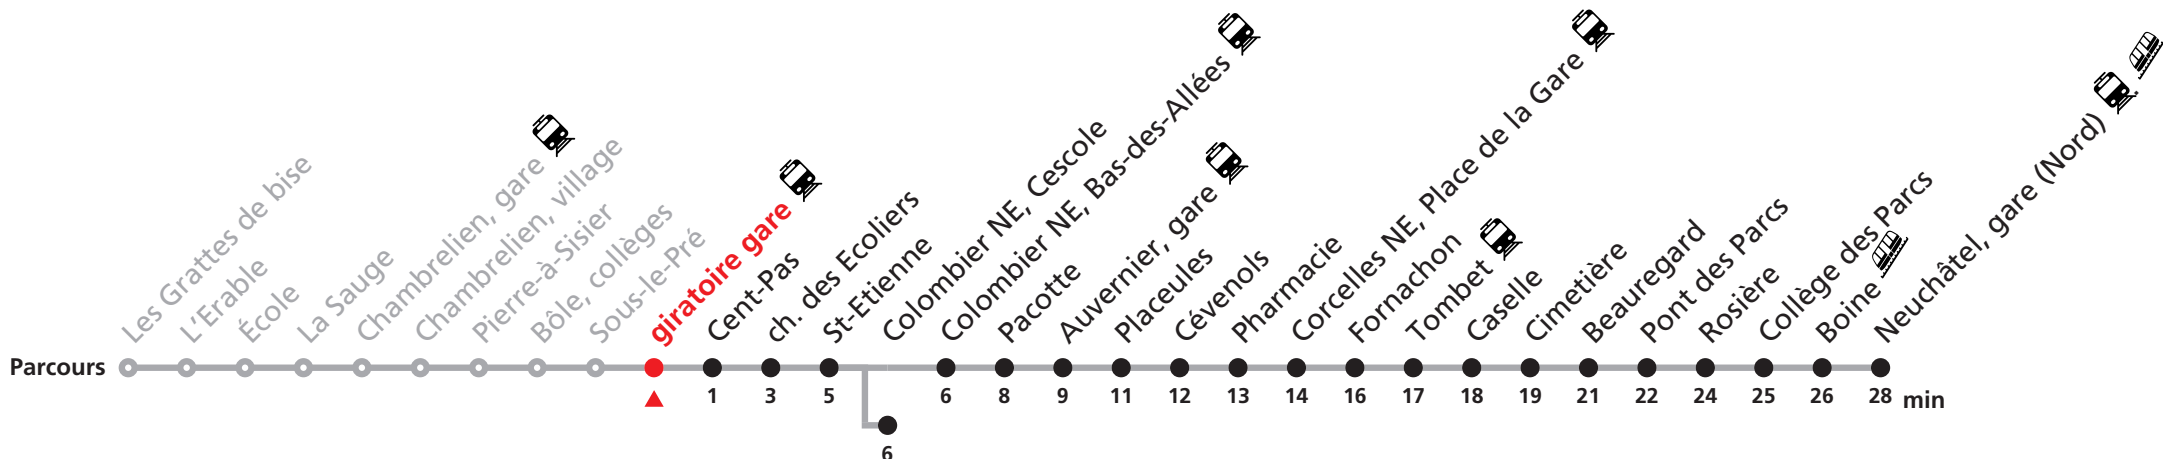

120 Rochefort / Chambrelien - Neuchâtel

Valable du 10.12.2023 au 14.12.2024

Heure	Lundi-Vendredi	Samedi	Dimanche et fêtes
6	02 32	02 32	
7	02 30a 32	02 32	01 31
8	02 32	02 32	01 31
9	02 32	02 32	01 31
10	02 32	02 32	01 31
11	02 32	02 32	01 31
12	02 32	02 32	01 31
13	02 32 40b	02 32	01 31
14	02 32	02 32	01 31
15	02 32	02 32	01 31
16	02 32	02 32	01 31
17	02 32	02 32	01 31
18	02 32	02 32	01 31
19	02 32	02 32	

Renseignements

a : uniquement en période scolaire
jusqu'à Colombier NE, Cescole

b : uniquement en période scolaire sauf mercredi
jusqu'à Colombier NE, Cescole

VACANCES SCOLAIRES :

21.12.-05.01. | 26-29.02. | 02-12.04. | 10.05. | 08.07.-16.08. | 07.10.-18.10.

FÊTES :

25-26.12. | 01-02.01. | 01.03. | 29.03 | 01.04. | 01.05. | 09.05. | 20.05. | 01.08. | 16.09.

Durant la Fête des Vendanges de Neuchâtel, du 27 au 29 septembre 2024, des véhicules supplémentaires circulent pour acheminer les nombreux voyageurs. Des retards et perturbations sont à prévoir. Anticipez vos déplacements.