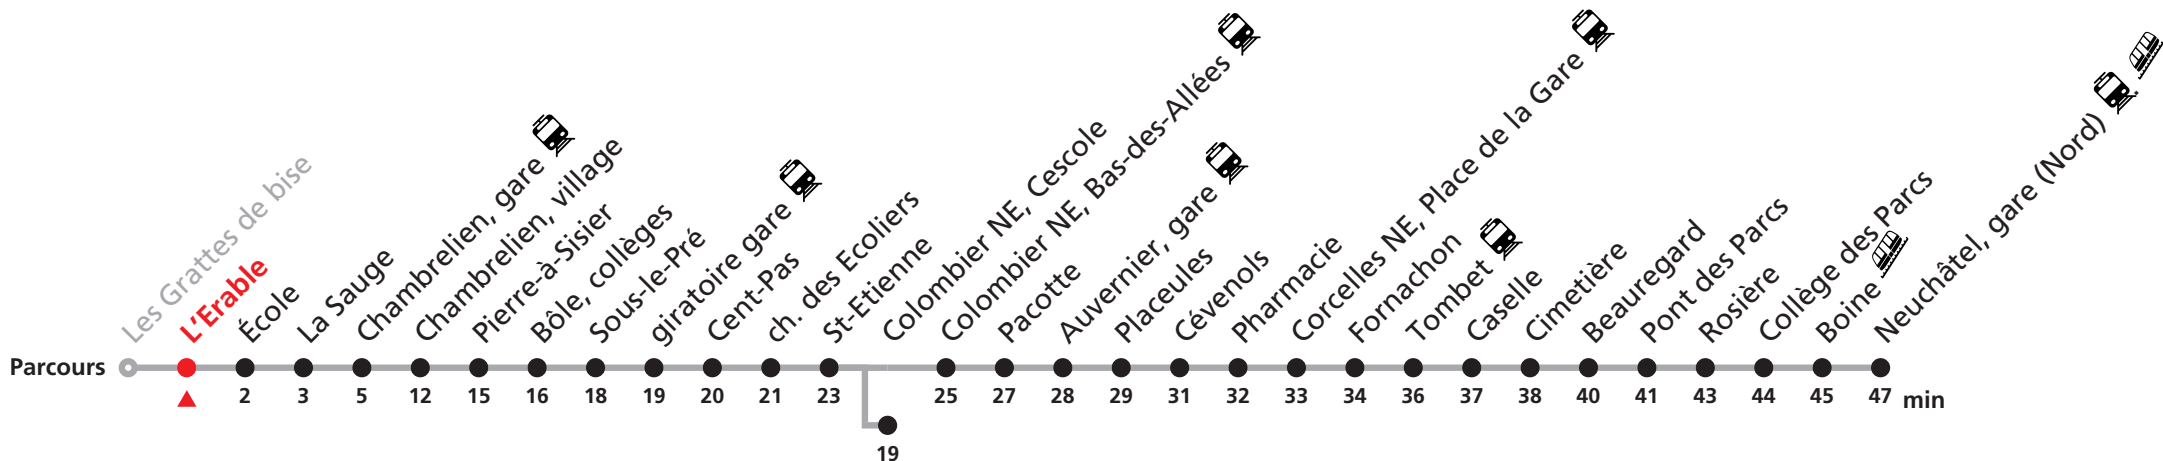

120 Rochefort / Chambrelien - Neuchâtel

Valable du 10.12.2023 au 14.12.2024

Heure	Lundi-Vendredi	Samedi	Dimanche et fêtes
6	41		
7	11 41	41	
8	41	41	44
9	41		
10		41	44
11	41		
12	18	41	44
13	11 26a		
14		41	44
15	11		
16	18 48		
17	48	41	44
18	48	41	
19	18		

Durant la Fête des Vendanges de Neuchâtel, du 27 au 29 septembre 2024, des véhicules supplémentaires circulent pour acheminer les nombreux voyageurs. Des retards et perturbations sont à prévoir. Anticipez vos déplacements.