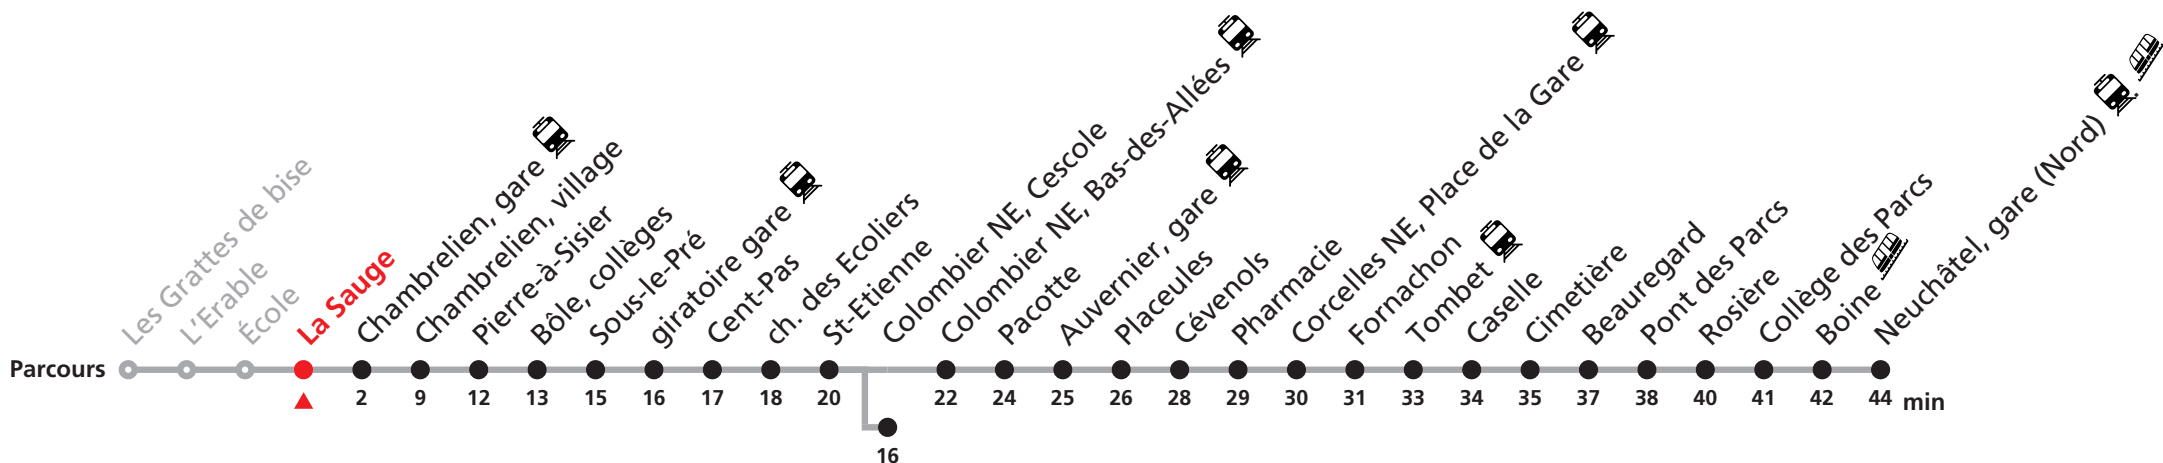

120 Rochefort / Chambrelieu - Neuchâtel

Valable du 10.12.2023 au 14.12.2024

Heure	Lundi-Vendredi	Samedi	Dimanche et fêtes
6	44		
7	14 44	44	
8	44	44	47
9	44		
10		44	47
11	44		
12	21	44	47
13	14 29a		
14		44	47
15	14		
16	21 51		
17	51	44	47
18	51	44	
19	21		

Durant la Fête des Vendanges de Neuchâtel, du 27 au 29 septembre 2024, des véhicules supplémentaires circulent pour acheminer les nombreux voyageurs. Des retards et perturbations sont à prévoir. Anticipez vos déplacements.