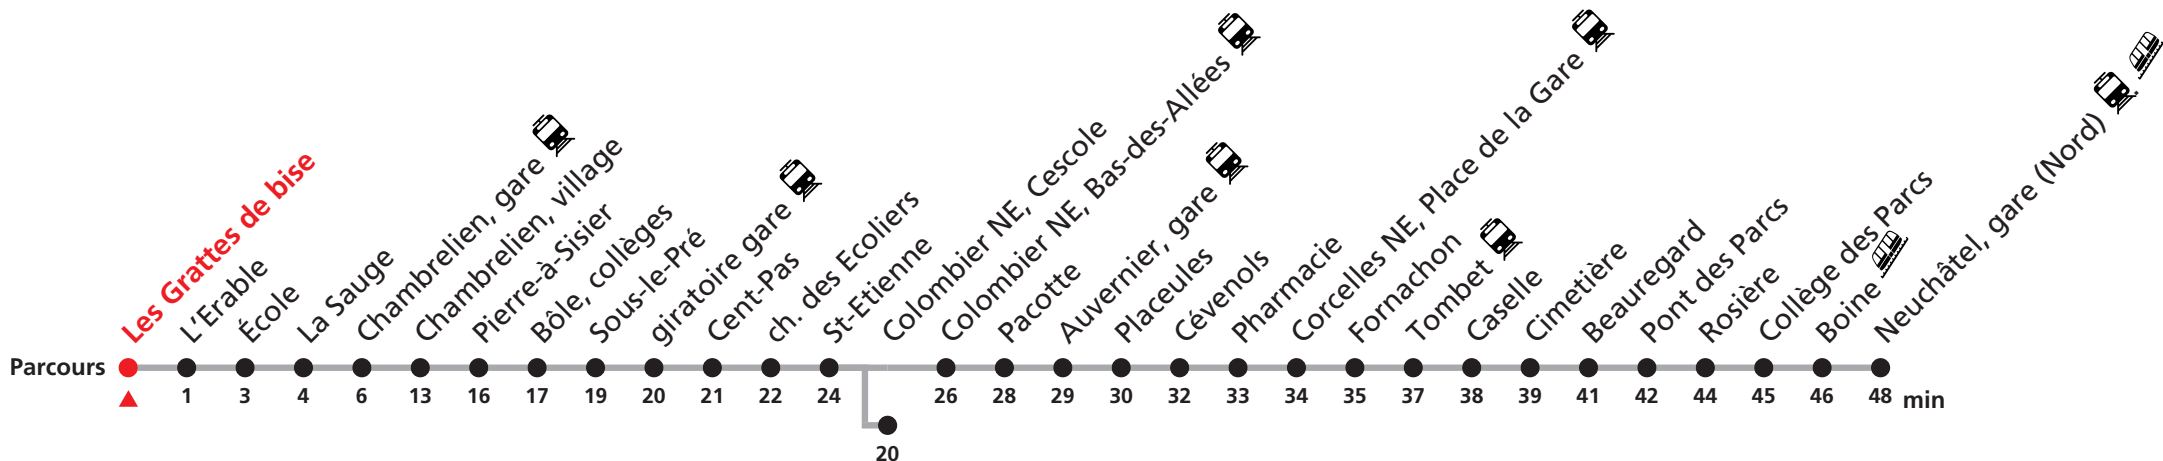

120 Rochefort / Chambrelieu - Neuchâtel

Valable du 10.12.2023 au 14.12.2024

Heure	Lundi-Vendredi	Samedi	Dimanche et fêtes
6	40		
7	10 40	40	
8	40	40	43
9	40		
10		40	43
11	40		
12	17	40	43
13	10 25a		
14		40	43
15	10		
16	17 47		
17	47	40	43
18	47	40	
19	17		

Renseignements

a : uniquement en période scolaire sauf mercredi
jusqu'à Colombier NE, Cescole

VACANCES SCOLAIRES :

21.12.-05.01. | 26-29.02. | 02-12.04. | 10.05. | 08.07.-16.08. | 07.10.-18.10.

FÊTES :

25-26.12. | 01-02.01. | 01.03. | 29.03 | 01.04. | 01.05. | 09.05. | 20.05. | 01.08. | 16.09.

Durant la Fête des Vendanges de Neuchâtel, du 27 au 29 septembre 2024, des véhicules supplémentaires circulent pour acheminer les nombreux voyageurs. Des retards et perturbations sont à prévoir. Anticipez vos déplacements.